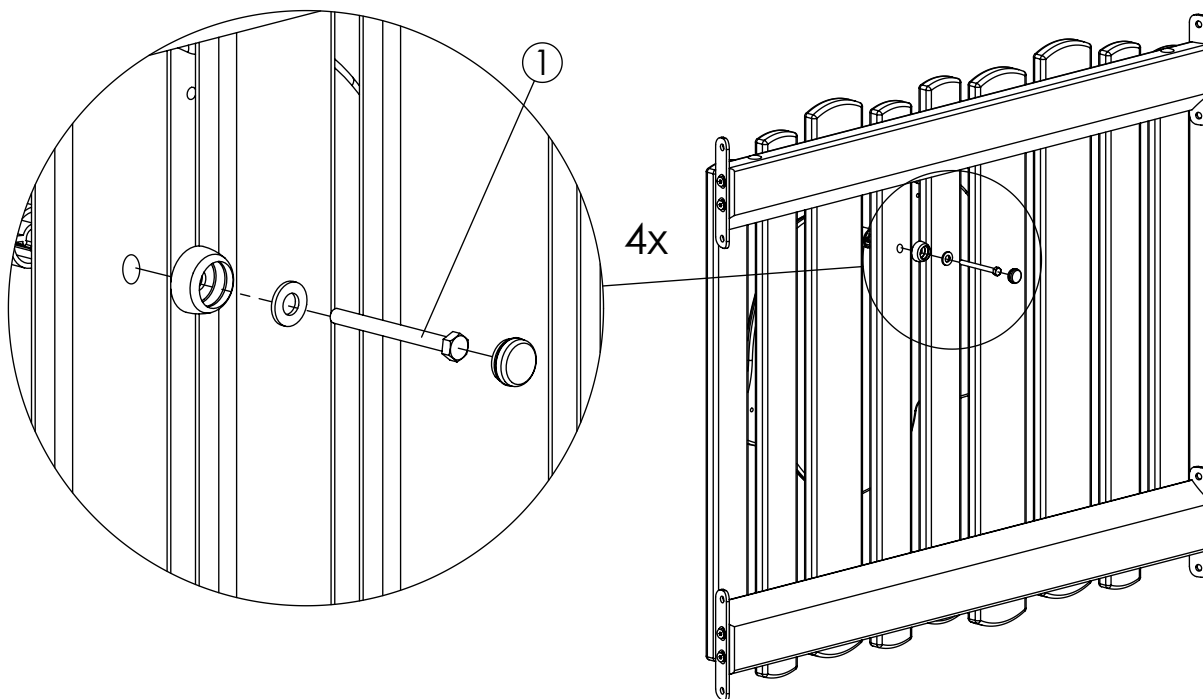

TYPE	HAGS NO
 0,52x0,56 m	8063846
 0,63x0,45 m	8063847
 0,53x0,44	8029509

HAGS		ANEBY, SWEDEN +46(0)380- 47300 www.hags.com	
Animals head HPL			
SW24166			
1 (2)			
	ZR		JN 2017-03-14 1

NR.	Description MA	Item Number	Qty
1	M6S M6x65 mm	302117	4
2	Ø9x18x2 mm	8008849 (326017)	4
3	Cap 8, Ø27x12 mm	8005956 (261806)	4
4	Cover 8, Ø18x10mm	8005958	4
5	Alu-profil ø25 L=28mm	8029800	4