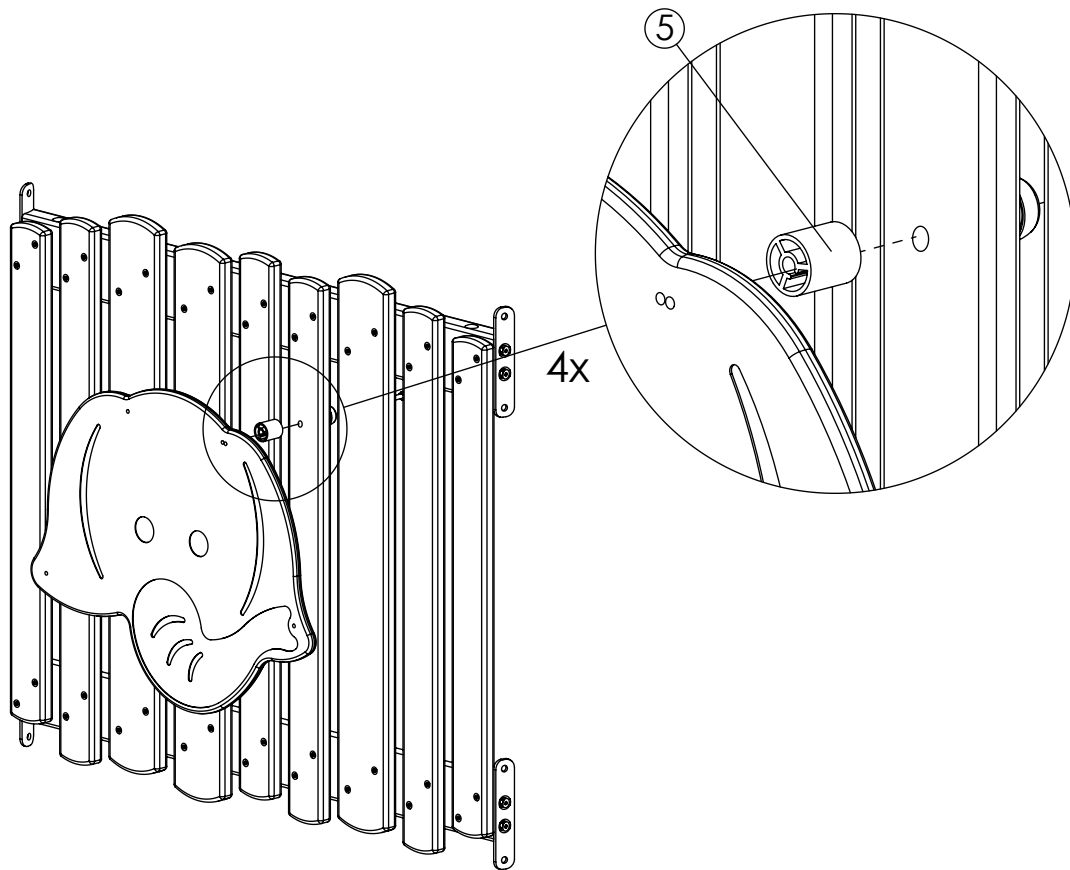

TYPE	HAGS NO
 0,52x0,56 m	8063846
 0,63x0,45 m	8063847
 0,53x0,44	8029509

HAGS		ANEBY, SWEDEN +46(0)380- 47300 www.hags.com	
Animals head HPL			
SW24166			
1 (2)			
	ZR		JN 2017-03-14 1

NR.	Description MA	Item Number	Qty
1	M6S M6x65 mm	302117	4
2	Ø9x18x2 mm	8008849 (326017)	4
3	Cap 8, Ø27x12 mm	8005956 (261806)	4
4	Cover 8, Ø18x10mm	8005958	4
5	Alu-profil ø25 L=28mm	8029800	4