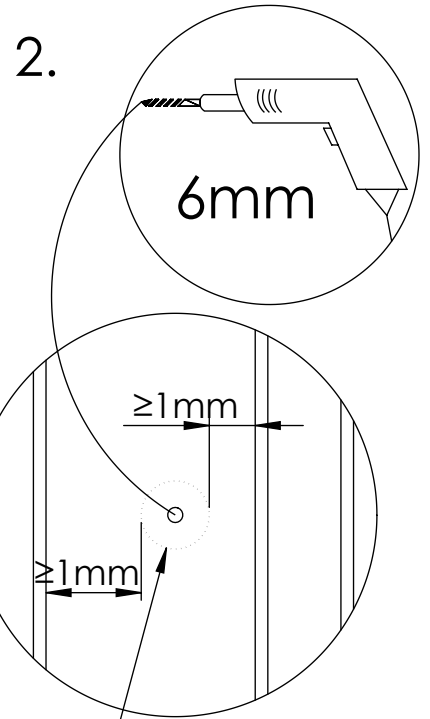

TYPE	HAGS NO
 0,52x0,56 m	8063846
 0,63x0,45 m	8063847
 0,53x0,44	8029509

HAGS		ANEBY, SWEDEN +46(0)380- 47300 www.hags.com	
Animals head HPL			
SW24166			
1 (2)			
	ZR		JN 2017-03-14 1

NR.	Description MA	Item Number	Qty
1	M6S M6x65 mm	302117	4
2	Ø9x18x2 mm	8008849 (326017)	4
3	Cap 8, Ø27x12 mm	8005956 (261806)	4
4	Cover 8, Ø18x10mm	8005958	4
5	Alu-profil ø25 L=28mm	8029800	4