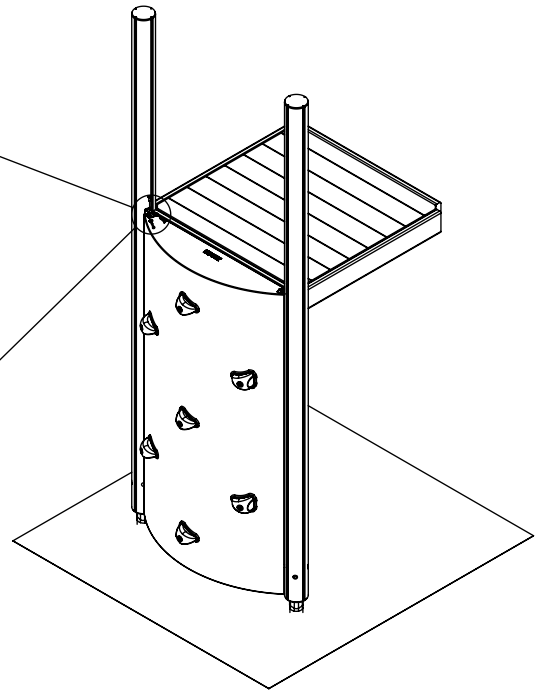

② STEEL POST

③ WOODEN POST  
STEEL POST

Max 500 rpm

NR.	Description MA	Item Number	Qty
1	Ø6 16/7 x 3 mm	8035290	12
2	TKFT 6x50 mm	(8008653) 311102	12
3	Screw, thr-forming M6x25-8.8-(ISO7380)	8027762	12
4	Cover 8, Ø18x10mm	8005958	6

**HAGS**

ANEBY, SWEDEN  
+46(0)380-  
47300  
www.hags.com

**Climbing wall**  
**MASW39155**  
**2 ( 4 )**

4 WOODEN POST

4 STEEL POST

Max 500 rpm

NR.	Description MA	Item Number	Qty
1	Ø6 16/7 x 3 mm	8035290	4
2	38x36 mm	8049025	2
3	MK6S M8x20 mm	8008502	2
4	Washer 8,4x16x1,6 ISO 7089	326017	2
5	TKFT 6x40 mm	8008651	4
6	Screw, thr-forming M6x25-8.8-(ISO7380)	8027762	4