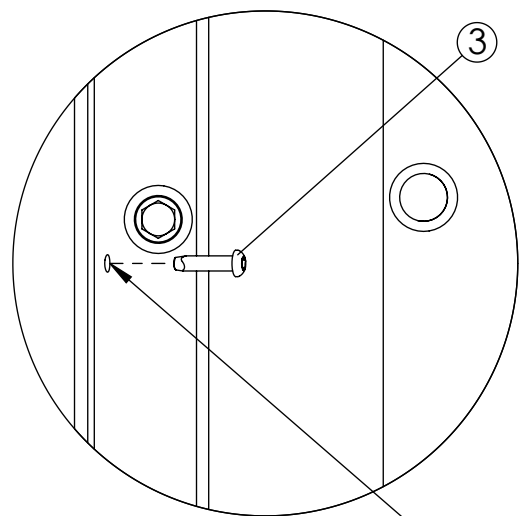

1 WOODEN POST  
STEEL POST

<b>HAGS</b>		ANEBY, SWEDEN +46(0)380- 47300 <a href="http://www.hags.com">www.hags.com</a>	
Climbing wall			
<b>MASW39155</b>			
1 ( 4 )			
	Tek		ToB
			2017-03-31
			4

② WOODEN POST

② STEEL POST

③ WOODEN POST  
STEEL POST

Max 500 rpm

NR.	Description MA	Item Number	Qty
1	Ø6 16/7 x 3 mm	8035290	12
2	TKFT 6x50 mm	(8008653) 311102	12
3	Screw, thr-forming M6x25-8.8-(ISO7380)	8027762	12
4	Cover 8, Ø18x10mm	8005958	6

**HAGS**

ANEBY, SWEDEN  
+46(0)380-  
47300  
www.hags.com

**Climbing wall**  
**MASW39155**  
**2 ( 4 )**

4 WOODEN POST

4 STEEL POST

Max 500 rpm

NR.	Description MA	Item Number	Qty
1	Ø6 16/7 x 3 mm	8035290	4
2	38x36 mm	8049025	2
3	MK6S M8x20 mm	8008502	2
4	Washer 8,4x16x1,6 ISO 7089	326017	2
5	TKFT 6x40 mm	8008651	4
6	Screw, thr-forming M6x25-8.8-(ISO7380)	8027762	4