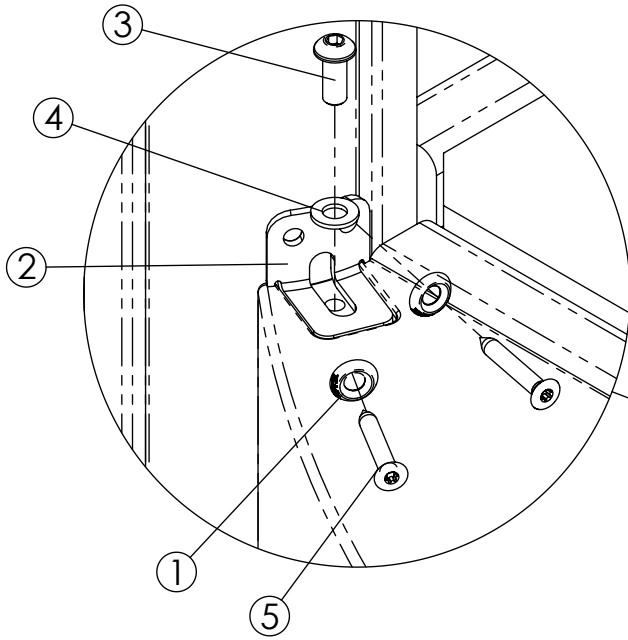

② STEEL POST

③ WOODEN POST  
STEEL POST

Max 500 rpm

NR.	Description MA	Item Number	Qty
1	Ø6 16/7 x 3 mm	8035290	12
2	TKFT 6x50 mm	(8008653) 311102	12
3	Screw, thr-forming M6x25-8.8-(ISO7380)	8027762	12
4	Cover 8, Ø18x10mm	8005958	6

**HAGS**

ANEBY, SWEDEN  
+46(0)380-  
47300  
www.hags.com

**Climbing wall**  
**MASW39155**  
**2 ( 4 )**

4 WOODEN POST

4 STEEL POST

Max 500 rpm

NR.	Description MA	Item Number	Qty
1	Ø6 16/7 x 3 mm	8035290	4
2	38x36 mm	8049025	2
3	MK6S M8x20 mm	8008502	2
4	Washer 8,4x16x1,6 ISO 7089	326017	2
5	TKFT 6x40 mm	8008651	4
6	Screw, thr-forming M6x25-8.8-(ISO7380)	8027762	4