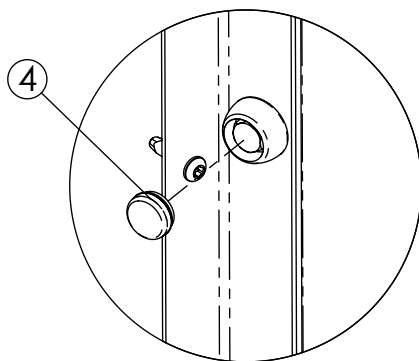

1 WOODEN POST  
STEEL POST

<b>HAGS</b>		ANEBY, SWEDEN +46(0)380- 47300 <a href="http://www.hags.com">www.hags.com</a>	
Climbing wall			
<b>MASW39155</b>			
1 ( 4 )			
	Tek		ToB
			2017-03-31
			4

② WOODEN POST

② STEEL POST

③ WOODEN POST  
STEEL POST

Max 500 rpm

NR.	Description MA	Item Number	Qty
1	Ø6 16/7 x 3 mm	8035290	12
2	TKFT 6x50 mm	(8008653) 311102	12
3	Screw, thr-forming M6x25-8.8-(ISO7380)	8027762	12
4	Cover 8, Ø18x10mm	8005958	6

**HAGS**

ANEBY, SWEDEN  
+46(0)380-  
47300  
www.hags.com

**Climbing wall**  
**MASW39155**  
**2 ( 4 )**

4 WOODEN POST

4 STEEL POST

Max 500 rpm

NR.	Description MA	Item Number	Qty
1	Ø6 16/7 x 3 mm	8035290	4
2	38x36 mm	8049025	2
3	MK6S M8x20 mm	8008502	2
4	Washer 8,4x16x1,6 ISO 7089	326017	2
5	TKFT 6x40 mm	8008651	4
6	Screw, thr-forming M6x25-8.8-(ISO7380)	8027762	4