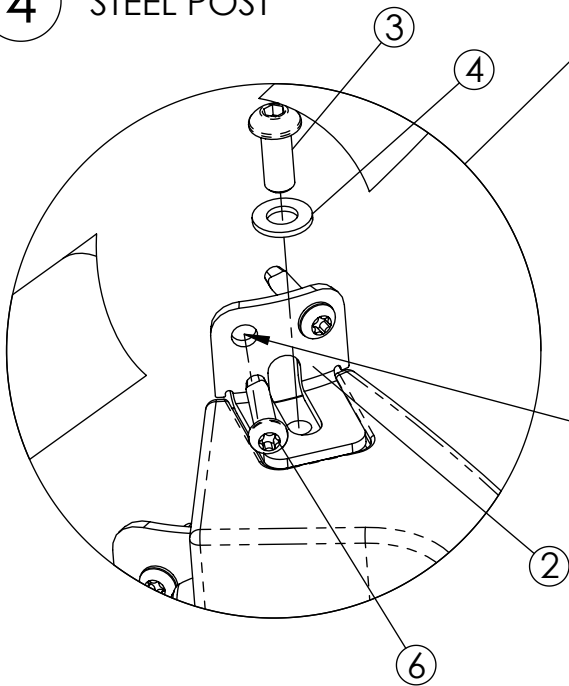

② STEEL POST

③ WOODEN POST  
STEEL POST

Max 500 rpm

NR.	Description MA	Item Number	Qty
1	Ø6 16/7 x 3 mm	8035290	12
2	TKFT 6x50 mm	(8008653) 311102	12
3	Screw, thr-forming M6x25-8.8-(ISO7380)	8027762	12
4	Cover 8, Ø18x10mm	8005958	6

**HAGS**

ANEBY, SWEDEN  
+46(0)380-  
47300  
www.hags.com

**Climbing wall**  
**MASW39155**  
**2 ( 4 )**

4 WOODEN POST

4 STEEL POST

Max 500 rpm

NR.	Description MA	Item Number	Qty
1	Ø6 16/7 x 3 mm	8035290	4
2	38x36 mm	8049025	2
3	MK6S M8x20 mm	8008502	2
4	Washer 8,4x16x1,6 ISO 7089	326017	2
5	TKFT 6x40 mm	8008651	4
6	Screw, thr-forming M6x25-8.8-(ISO7380)	8027762	4