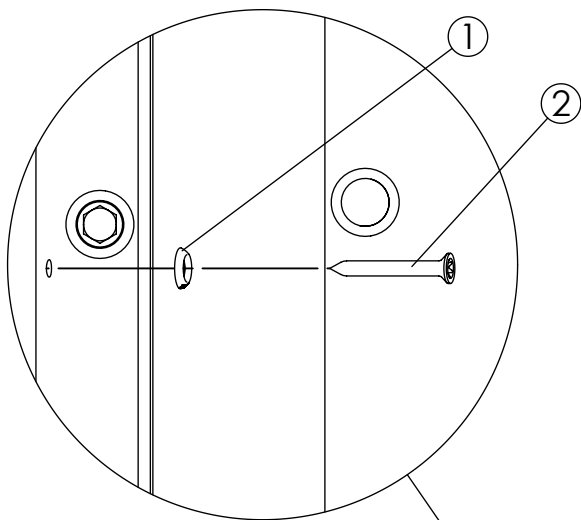

1 WOODEN POST  
STEEL POST

<b>HAGS</b>		ANEBY, SWEDEN +46(0)380- 47300 <a href="http://www.hags.com">www.hags.com</a>	
Climbing wall			
<b>MASW39155</b>			
1 ( 4 )			
	Tek		ToB
			2017-03-31
			4

② WOODEN POST

② STEEL POST

③ WOODEN POST  
STEEL POST

Max 500 rpm

NR.	Description MA	Item Number	Qty
1	Ø6 16/7 x 3 mm	8035290	12
2	TKFT 6x50 mm	(8008653) 311102	12
3	Screw, thr-forming M6x25-8.8-(ISO7380)	8027762	12
4	Cover 8, Ø18x10mm	8005958	6

**HAGS**

ANEBY, SWEDEN  
+46(0)380-  
47300  
www.hags.com

**Climbing wall**  
**MASW39155**  
**2 ( 4 )**

4 WOODEN POST

4 STEEL POST

Max 500 rpm

NR.	Description MA	Item Number	Qty
1	Ø6 16/7 x 3 mm	8035290	4
2	38x36 mm	8049025	2
3	MK6S M8x20 mm	8008502	2
4	Washer 8,4x16x1,6 ISO 7089	326017	2
5	TKFT 6x40 mm	8008651	4
6	Screw, thr-forming M6x25-8.8-(ISO7380)	8027762	4