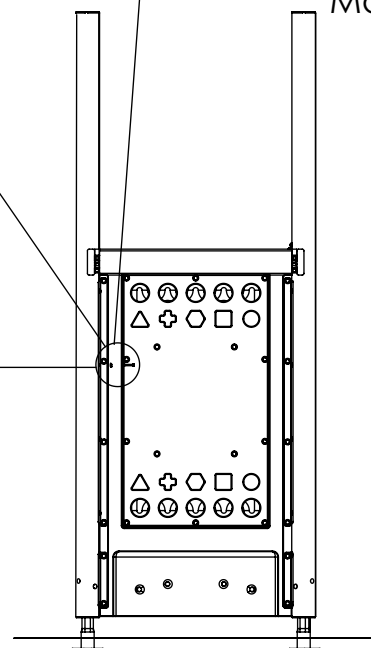

1 WOODEN POST  
STEEL POST

<b>HAGS</b>		ANEBY, SWEDEN +46(0)380- 47300 <a href="http://www.hags.com">www.hags.com</a>	
Climbing wall			
<b>MASW39155</b>			
1 ( 4 )			
	Tek		ToB
			2017-03-31
			4

② WOODEN POST

② STEEL POST

③ WOODEN POST  
STEEL POST

Max 500 rpm

NR.	Description MA	Item Number	Qty
1	Ø6 16/7 x 3 mm	8035290	12
2	TKFT 6x50 mm	(8008653) 311102	12
3	Screw, thr-forming M6x25-8.8-(ISO7380)	8027762	12
4	Cover 8, Ø18x10mm	8005958	6

**HAGS**

ANEBY, SWEDEN  
+46(0)380-  
47300  
www.hags.com

**Climbing wall**  
**MASW39155**  
**2 ( 4 )**

4 WOODEN POST

4 STEEL POST

Max 500 rpm

NR.	Description MA	Item Number	Qty
1	Ø6 16/7 x 3 mm	8035290	4
2	38x36 mm	8049025	2
3	MK6S M8x20 mm	8008502	2
4	Washer 8,4x16x1,6 ISO 7089	326017	2
5	TKFT 6x40 mm	8008651	4
6	Screw, thr-forming M6x25-8.8-(ISO7380)	8027762	4