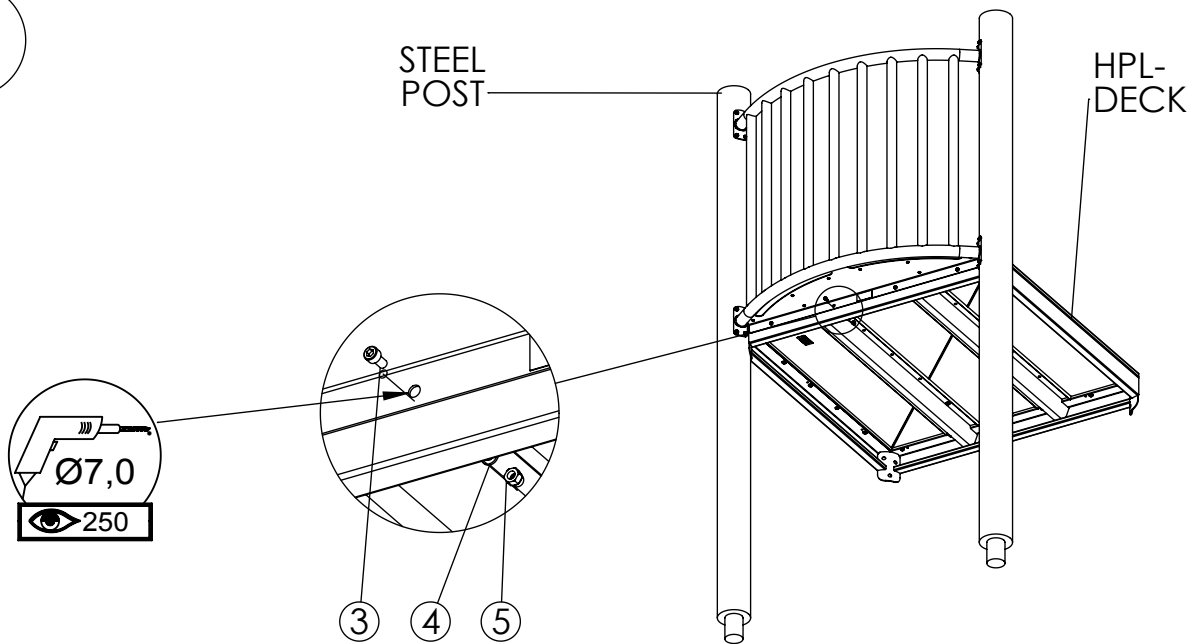

HAGS

ANEBY, SWEDEN
+46(0)380-47300
www.hags.com

Balcony 0,75m
MASW34935
1 (2)

1

2

NR.	Description MA	Item Number	Qty
1	Balcony 0,75m	8046776	1
2	Self drilling screw 1/4"-20 T27	8008505	16
3	MC6S 8.8 M6x12 FZY	8008468	4
4	Ø6,4x12x1,6	8008845	4
5	Dome Nut M6	8008752	4