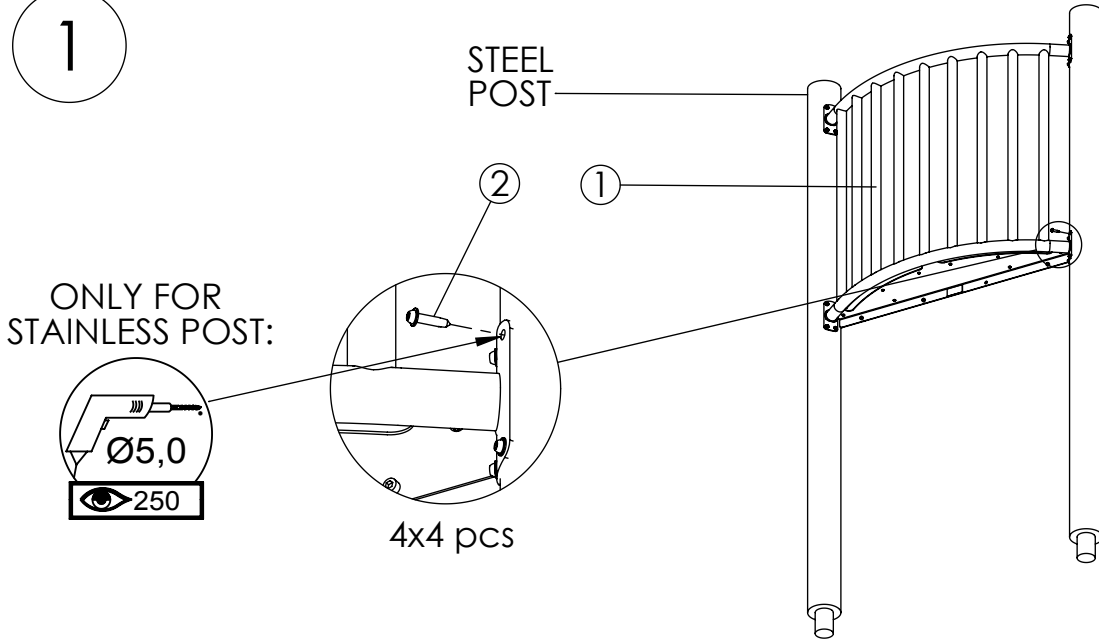

1

2A

WOODEN DECK

WOODEN POST

5 6 7

2B

HPL-DECK

NR.	Description MA	Item Number	Qty
1	Balcony 0,75m	8046776	1
2	Ø6 16/7 x 3 mm	8035290	16
3	TKFT 6x40 mm	8008651	16
4	TKT 6x25 mm	8008696	4
5	MC6S 8.8 M6x12 FZY	8008468	4
6	Ø6,4x12x1,6	8008845	4
7	Dome Nut M6	8008752	4

HAGS

ANEBY, SWEDEN
+46(0)380-47300
www.hags.com

Balcony 0,75m
MASW34935
1 (2)

1

2

NR.	Description MA	Item Number	Qty
1	Balcony 0,75m	8046776	1
2	Self drilling screw 1/4"-20 T27	8008505	16
3	MC6S 8.8 M6x12 FZY	8008468	4
4	Ø6,4x12x1,6	8008845	4
5	Dome Nut M6	8008752	4