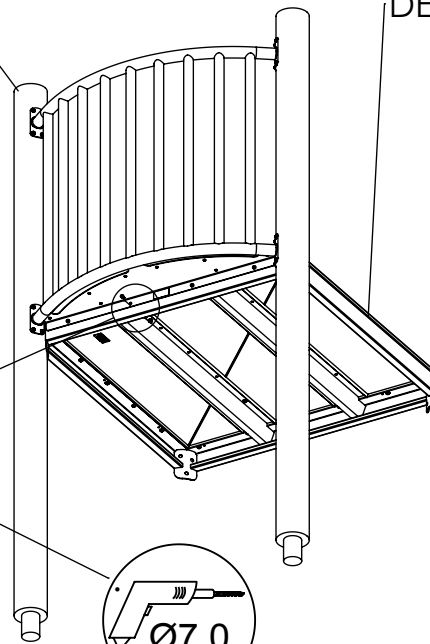

1

2A

WOODEN DECK

WOODEN POST

5 6 7

2B

HPL-DECK

NR.	Description MA	Item Number	Qty
1	Balcony 0,75m	8046776	1
2	Ø6 16/7 x 3 mm	8035290	16
3	TKFT 6x40 mm	8008651	16
4	TKT 6x25 mm	8008696	4
5	MC6S 8.8 M6x12 FZY	8008468	4
6	Ø6,4x12x1,6	8008845	4
7	Dome Nut M6	8008752	4

HAGS

ANEBY, SWEDEN
+46(0)380-47300
www.hags.com

Balcony 0,75m
MASW34935
1 (2)

1

2

NR.	Description MA	Item Number	Qty
1	Balcony 0,75m	8046776	1
2	Self drilling screw 1/4"-20 T27	8008505	16
3	MC6S 8.8 M6x12 FZY	8008468	4
4	Ø6,4x12x1,6	8008845	4
5	Dome Nut M6	8008752	4