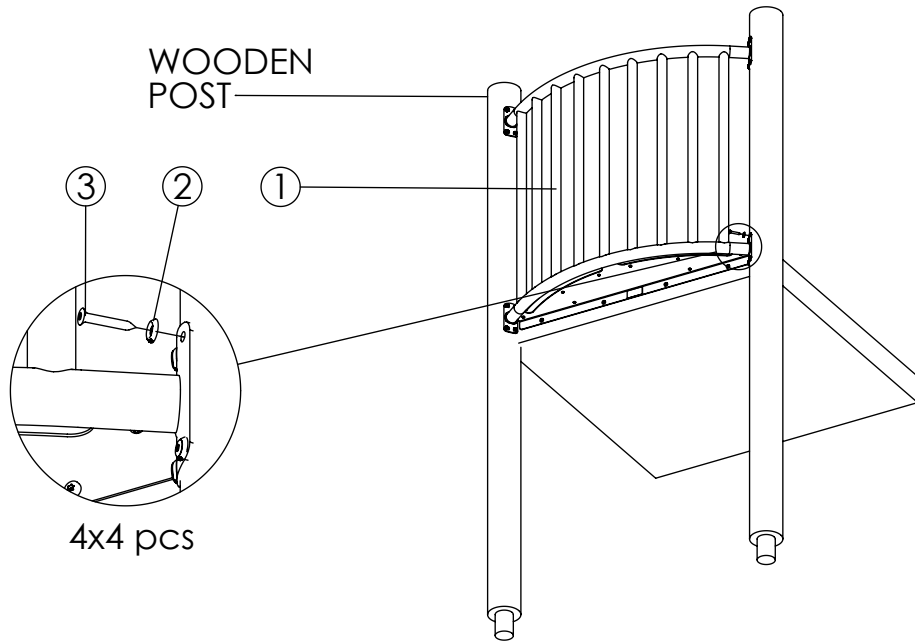

1

2A

WOODEN DECK

WOODEN POST

5 6 7

2B

HPL-DECK

NR.	Description MA	Item Number	Qty
1	Balcony 0,75m	8046776	1
2	Ø6 16/7 x 3 mm	8035290	16
3	TKFT 6x40 mm	8008651	16
4	TKT 6x25 mm	8008696	4
5	MC6S 8.8 M6x12 FZY	8008468	4
6	Ø6,4x12x1,6	8008845	4
7	Dome Nut M6	8008752	4

HAGS

ANEBY, SWEDEN
+46(0)380-47300
www.hags.com

Balcony 0,75m
MASW34935
1 (2)

1

2

NR.	Description MA	Item Number	Qty
1	Balcony 0,75m	8046776	1
2	Self drilling screw 1/4"-20 T27	8008505	16
3	MC6S 8.8 M6x12 FZY	8008468	4
4	Ø6,4x12x1,6	8008845	4
5	Dome Nut M6	8008752	4