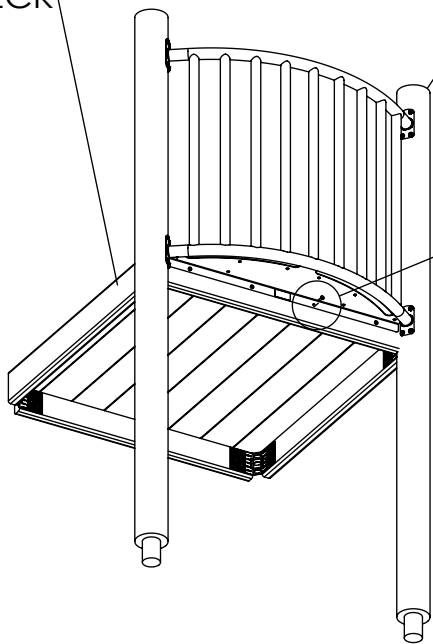

1

2A

WOODEN DECK

WOODEN POST

5 6 7

2B

HPL-DECK

NR.	Description MA	Item Number	Qty
1	Balcony 0,75m	8046776	1
2	Ø6 16/7 x 3 mm	8035290	16
3	TKFT 6x40 mm	8008651	16
4	TKT 6x25 mm	8008696	4
5	MC6S 8.8 M6x12 FZY	8008468	4
6	Ø6,4x12x1,6	8008845	4
7	Dome Nut M6	8008752	4

HAGS

ANEBY, SWEDEN
+46(0)380-47300
www.hags.com

Balcony 0,75m
MASW34935
1 (2)

1

2

NR.	Description MA	Item Number	Qty
1	Balcony 0,75m	8046776	1
2	Self drilling screw 1/4"-20 T27	8008505	16
3	MC6S 8.8 M6x12 FZY	8008468	4
4	Ø6,4x12x1,6	8008845	4
5	Dome Nut M6	8008752	4