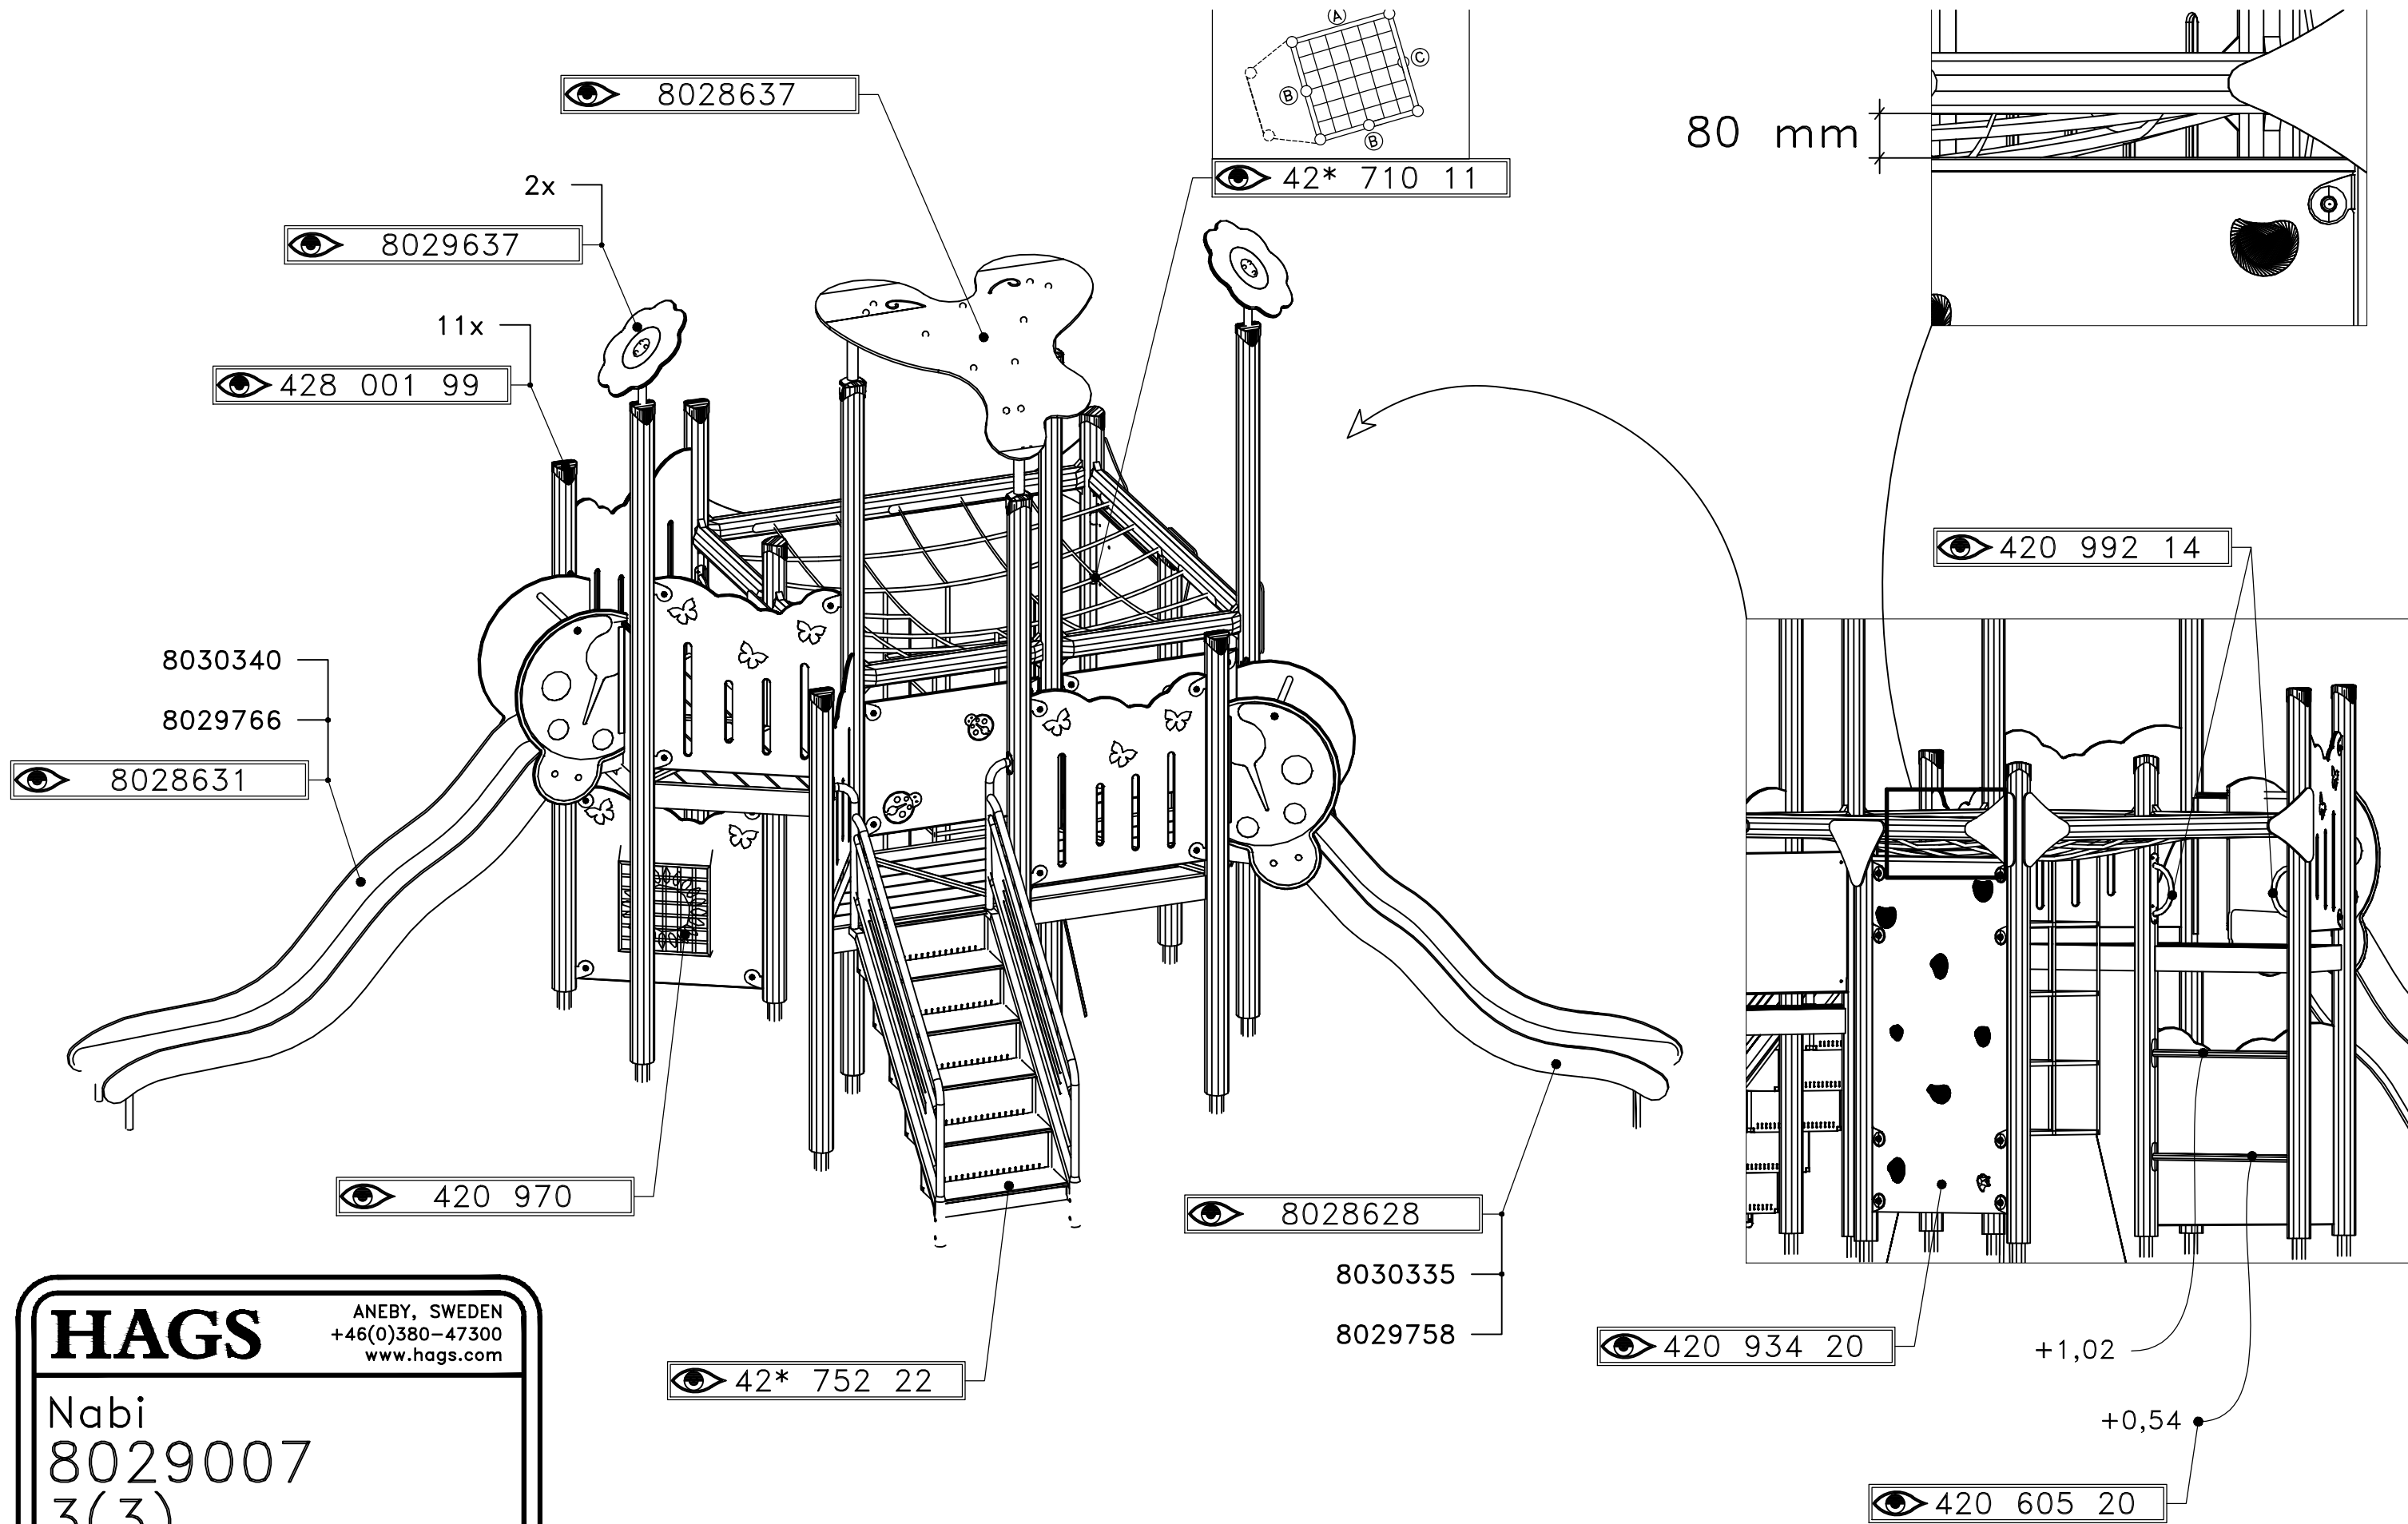

 4203

LK

LK

LJ

LL

LK

HAGS ANEBY, SWEDEN
 +46(0)380-47300
 www.hags.com
 Nabi
 8029007
 3(3)
 MN JT 2012-12-03 2

* = 0,2,4