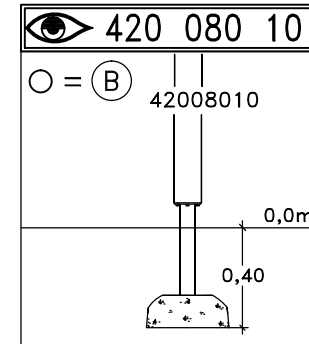

Hags.no.4180-03

HAGS ANEBY, SWEDEN
+46(0)380-47300
www.hags.com

Nabi
8029007
1(3)

MN JT 2012-12-03 2

37 h

Varje vecka
Every week
Jede woche
Chaque semaine

Varje säsong
Every season
Jedes Jahr
Chaque saison

2-12