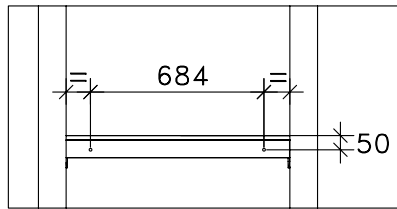

2

ALT.1

15/7x3(2x)
(261819)

TKFT 6x38(2x)
(311100)

ALT.2

KN 8
(321049)

SRB 9x18
(326017)

Ecogrip

SRB 9x18
(326017)

M6S 8x20
(302156)

(2x)

3

TKFT 8x60
(310510)

18/15x4,5
(261817)

(6x)

HAGS		ANEBY, SWEDEN	
		+46(0)380-47300	
		www.hags.com	
Stair			
420 752 22			
2(2)			
	TJ		MN 2007-09-10 0