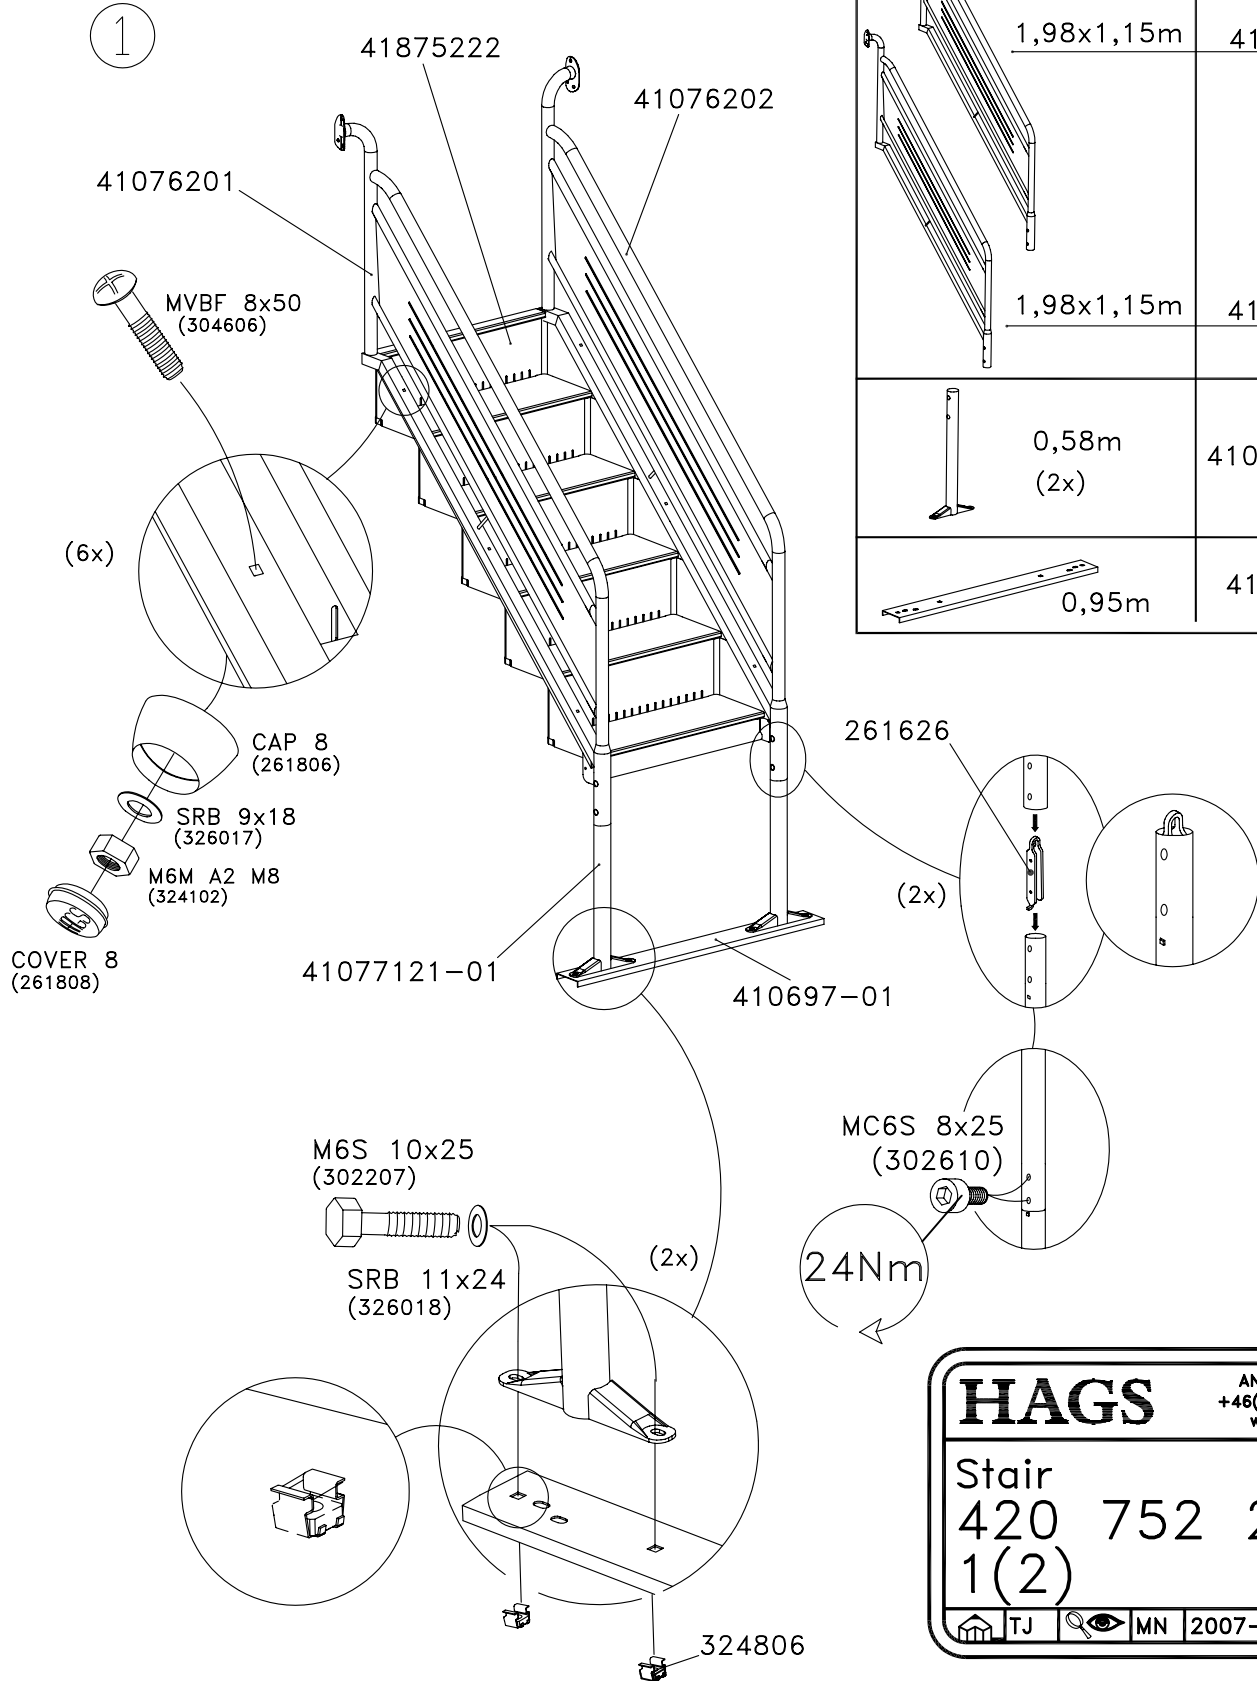

TYPE	ART.NO
 1,09x1,09m	41875222
 1,98x1,15m	41076202
 1,98x1,15m	41076201
 0,58m (2x)	41077121-01
 0,95m	410697-01

HAGS ANEBY, SWEDEN
+46(0)380-47300
www.hags.com

Stair
420 752 22
1(2)

 TJ  MN 2007-09-10 0

2

ALT.1

15/7x3(2x)
(261819)

TKFT 6x38(2x)
(311100)

ALT.2

KN 8
(321049)

SRB 9x18
(326017)

Ecogrip

SRB 9x18
(326017)

M6S 8x20
(302156)

(2x)

3

TKFT 8x60
(310510)

18/15x4,5
(261817)

(6x)

HAGS		ANEBY, SWEDEN	
		+46(0)380-47300	
		www.hags.com	
Stair			
420 752 22			
2(2)			
	TJ		MN 2007-09-10 0