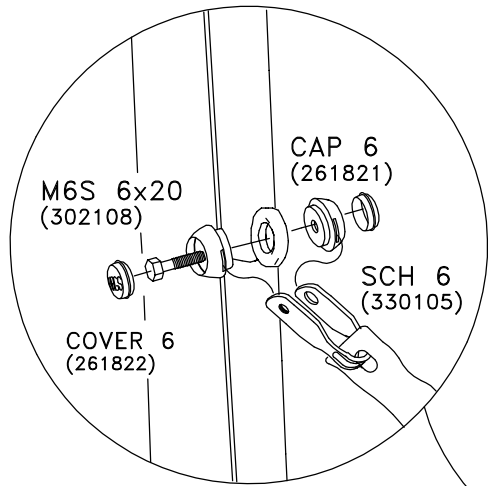

TYPE	HAGS.NO
 (2x) 0,95x1,17m	410666
 L=1,94m	41071510
 (2x) L=1,89m	41834103
 (2x) L=0,95m	410667

HAGS		ANEBY, SWEDEN	
		+46(0)380-47300	
		www.hags.com	
Net Tunnel			
420 715 03			
1(2)			
	TJ		NN 2010-12-09 1