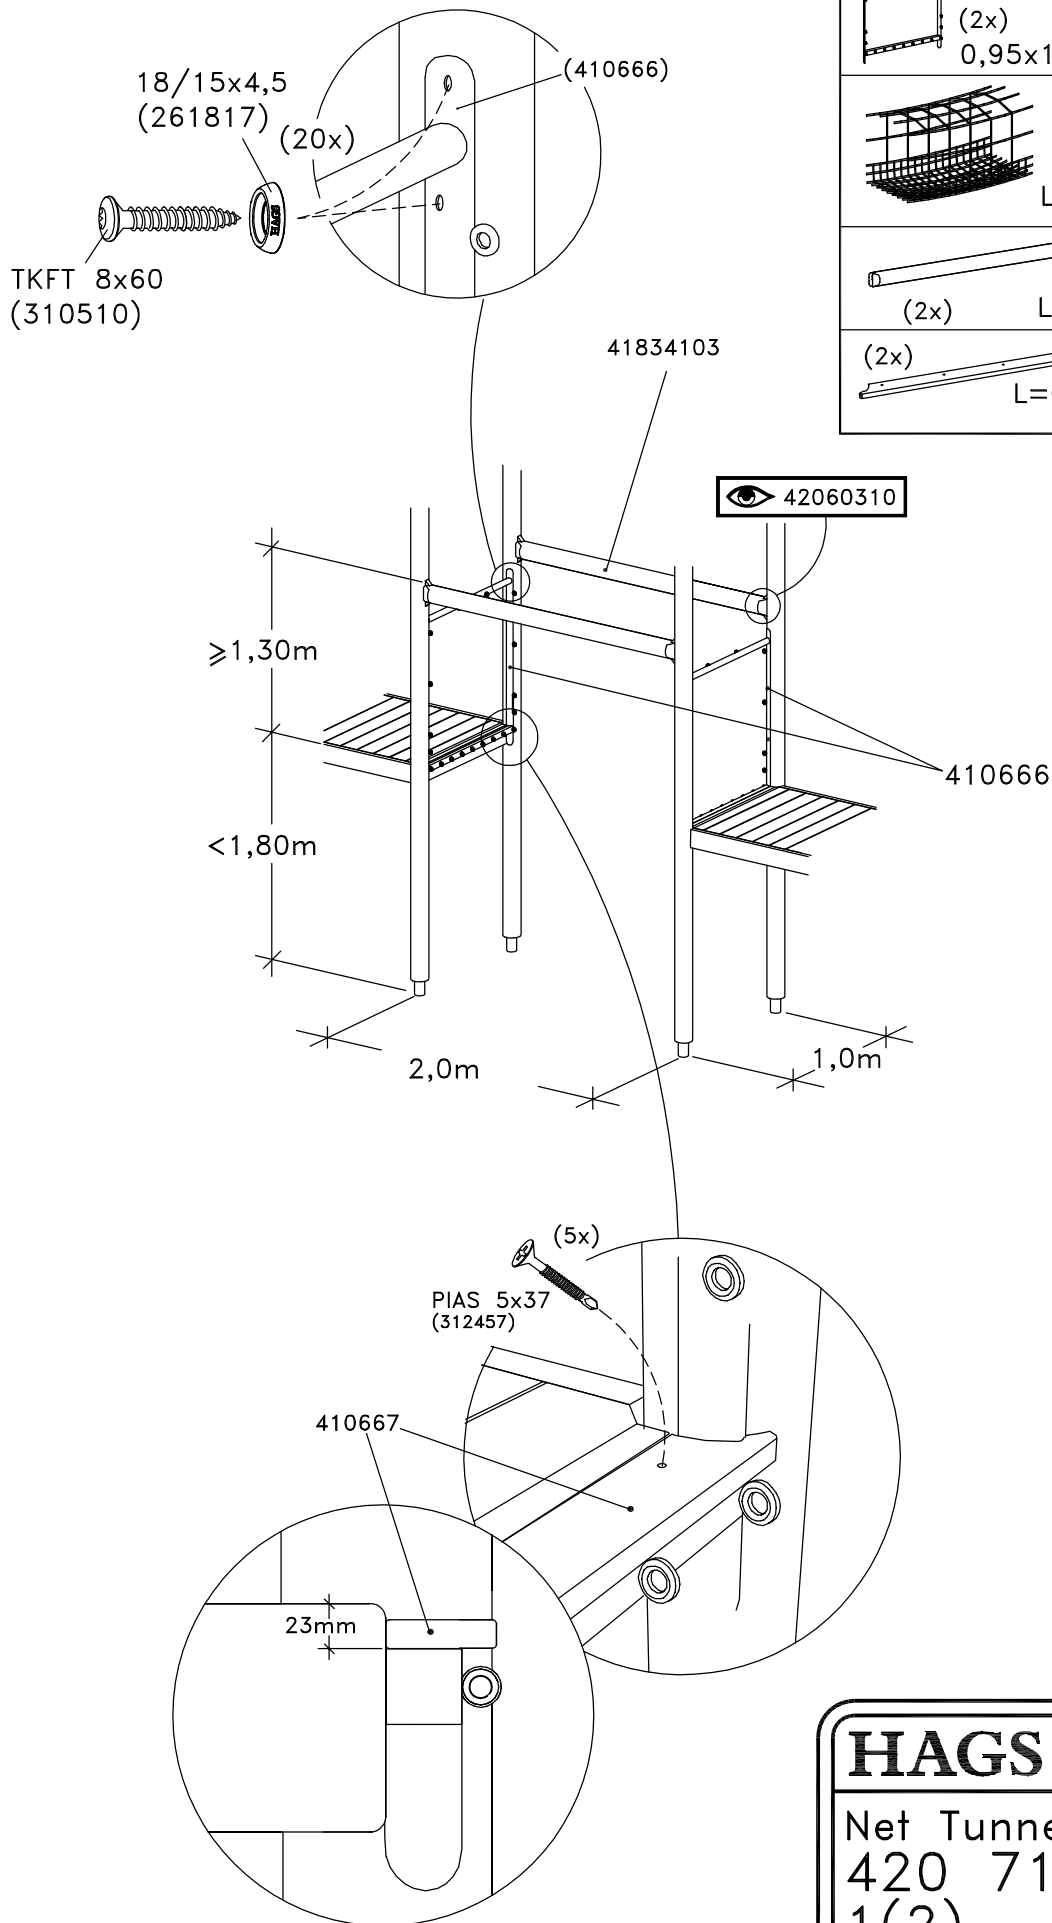

TYPE	HAGS.NO
 (2x) 0,95x1,17m	410666
 L=1,94m	41071510
 (2x) L=1,89m	41834103
 (2x) L=0,95m	410667

HAGS		ANEBY, SWEDEN	
		+46(0)380-47300	
		www.hags.com	
Net Tunnel			
420 715 03			
1(2)			
	TJ		NN 2010-12-09 1