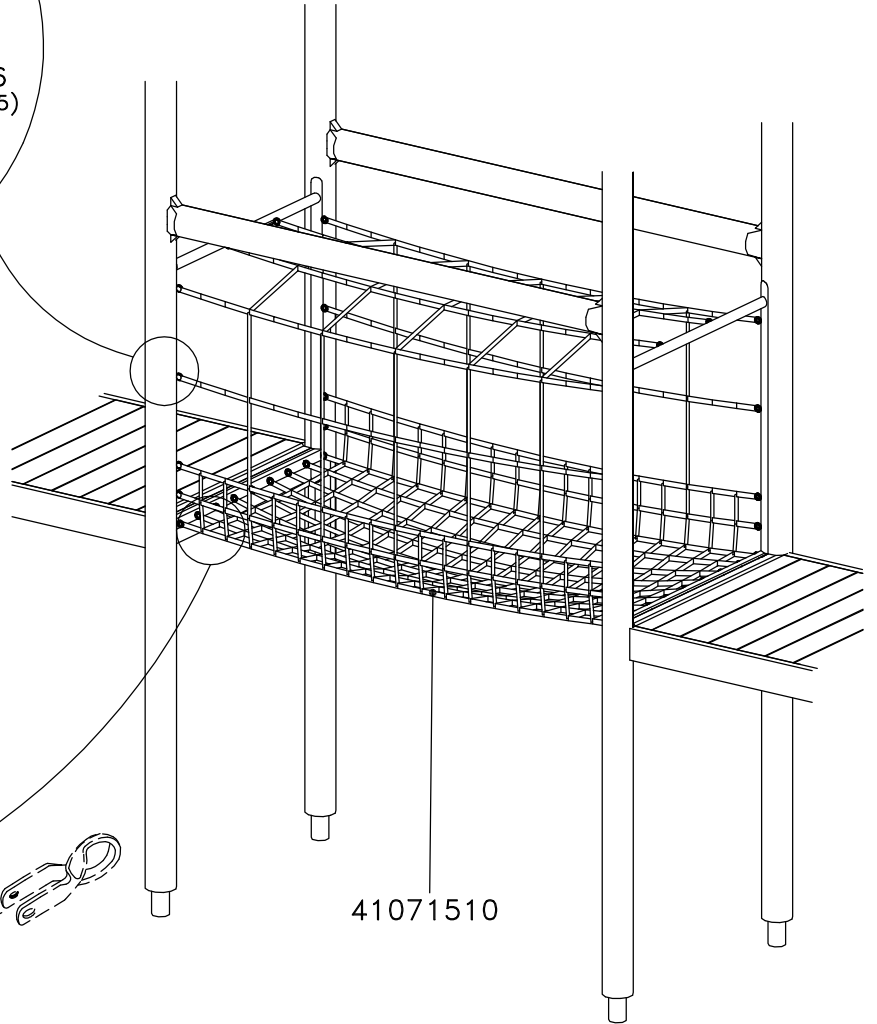

TYPE	HAGS.NO
 (2x) 0,95x1,17m	410666
 L=1,94m	41071510
 (2x) L=1,89m	41834103
 (2x) L=0,95m	410667

HAGS		ANEBY, SWEDEN	
		+46(0)380-47300	
		www.hags.com	
Net Tunnel			
420 715 03			
1(2)			
	TJ		NN 2010-12-09 1