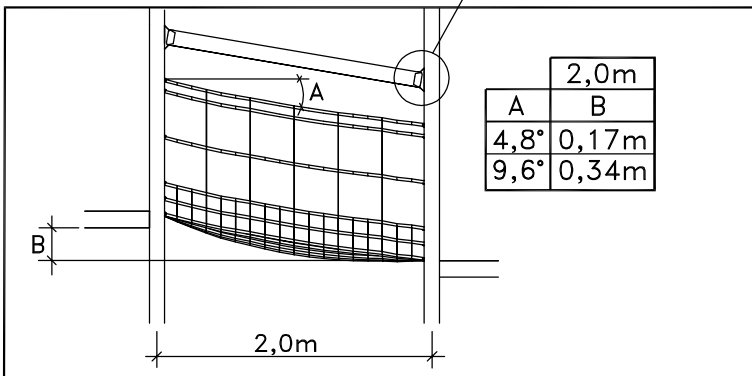

TYPE	HAGS.NO
 (2x) 0,95x1,17m	410666
 L=1,94m	41071510
 (2x) L=1,89m	41834103
 (2x) L=0,95m	410667

HAGS		ANEBY, SWEDEN	
		+46(0)380-47300	
		www.hags.com	
Net Tunnel			
420 715 03			
1(2)			
	TJ		NN 2010-12-09 1