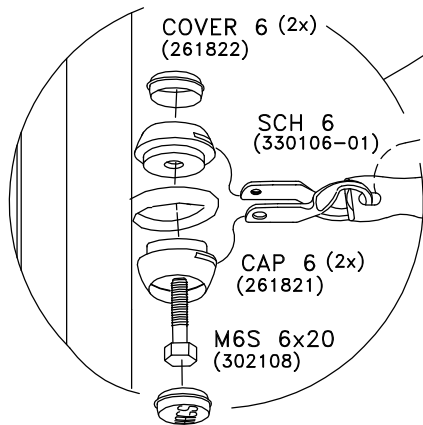

TYPE	HAGS.NO
 (2x) 0,95x1,17m	410666
 L=1,94m	41071510
 (2x) L=1,89m	41834103
 (2x) L=0,95m	410667

HAGS		ANEBY, SWEDEN	
		+46(0)380-47300	
		www.hags.com	
Net Tunnel			
420 715 03			
1(2)			
	TJ		NN 2010-12-09 1