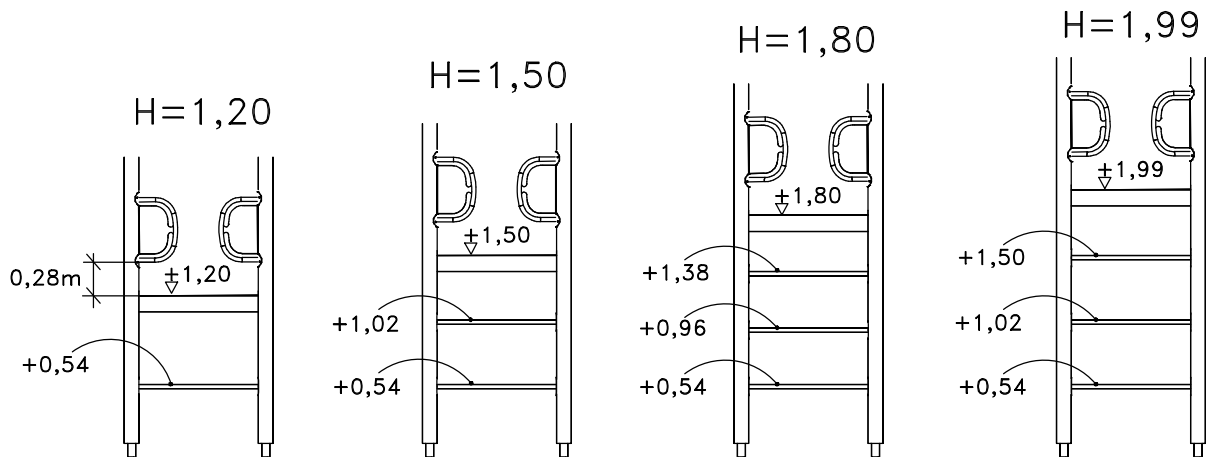

TYPE	HAGS.NO
 0,89m	41038214

HAGS		ANEBY, SWEDEN	
		+46(0)380-47300	
		www.hags.com	
Guardrail			
420 605 20			
1(1)			
	EW		EW
2014-09-30		+1	