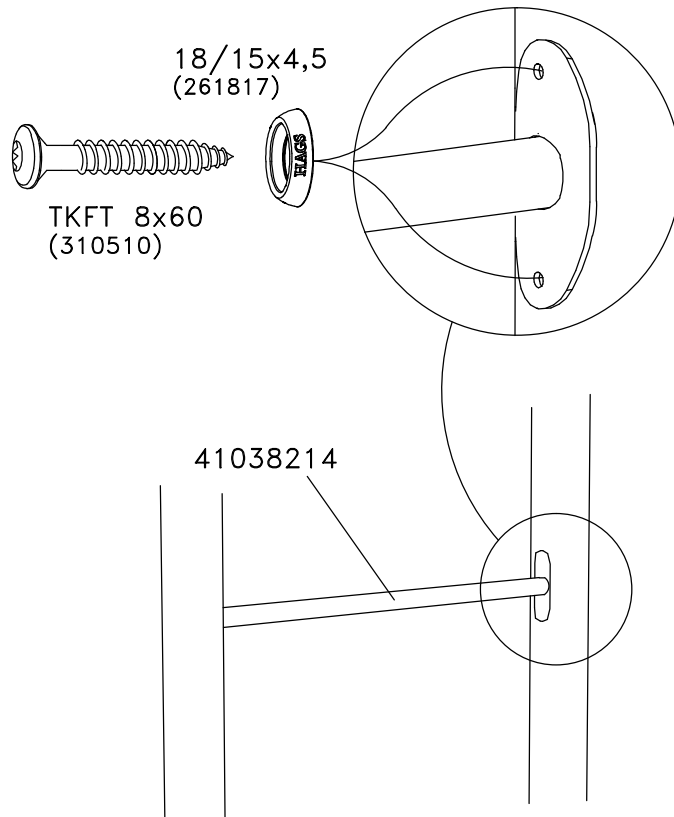

TYPE	HAGS.NO
 0,89m	41038214

HAGS		ANEBY, SWEDEN	
		+46(0)380-47300	
		www.hags.com	
Guardrail			
420 605 20			
1(1)			
	EW		EW
2014-09-30		+1	