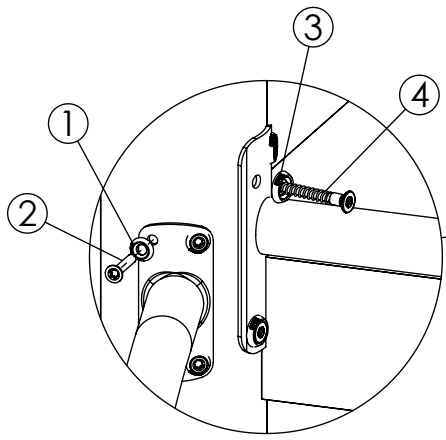

(677)

2

3

4

No	Description MA	Item Number	Qty
1	Expansion Anchoring 200 mm	8009902	2
2	196x26x37	261626	2
3	MC6S M8x25	8008472	4
4	M8x75 mm	8008557	4

HAGS ANEBY, SWEDEN
+46(0)380-47300
www.hags.com

Net entrance
MASW37447
4 (6)

SS ToB 2017-03-27 6

S OM BM CC

FOR MOUNTING IN WOODEN POST

SECTION A-A

NR.	Description MA	Item Number	Qty
1	Ø6 16/7 x 3 mm	8035290	8
2	TKFT 6x40 mm	8008651	8
3	Ø8 18/15 x 4,5 mm	8005966	6
4	TKFT 8x60 mm	8008646	6