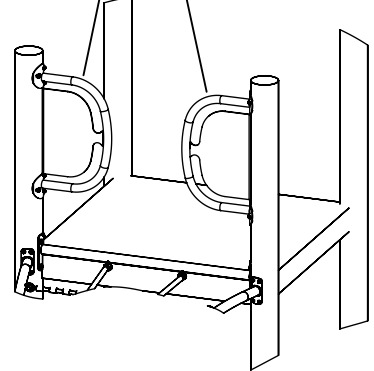

OM

WOODEN POST  420 994

STEEL POST  450 994

S CC

BM

HAGS		ANEBY, SWEDEN +46(0)380- 47300 www.hags.com	
Net entrance			
MASW37447			
1 (6)			
	SS		ToB 2017-03-27 6

No.	Description MA	Item Number	Default/Qty.
1	Stir frame, Right		1
2	Stir frame, Left		1
3	Step for pole Ø38	8048954	1
4	K6S M10x60 mm	8008457	2
5	Frame, pipe	8009534	1
6	Net, top	8048966	1
7			1
8			25
9			25
10			1
11			20
12			20
7	Net, 19 chain links	8048967	1
8	Net, 20 chain links	8048973	1
15	SCH 40x17 mm	8008965	10
16	Cap M6, Ø26x14 mm	8005970	20
17	M6S M6x20 mm	8008330	10
18	Cover M6, Ø16x8 mm	8005971	20

HAGS ANEBY, SWEDEN
+46(0)380-47300
www.hags.com

**Net entrance
MASW37447
2 (6)**

SS ToB 2017-03-27 6

S BM CC

NR.	Description MA	Item Number	Qty
1	Sheet, ground anchor	8009625	1
2	Expansion Anchoring 580 mm	8009733	2
2	Expansion Anchoring 960mm	8009953	2
3	196x26x37	261626	2
4	M6S M10x25 mm	8008371	4
5	Ø11x24x2 mm	8008850	4
6	Cage Nut M10 1,8-3,2	8008815	4
7	MC6S M8x25	8008472	4