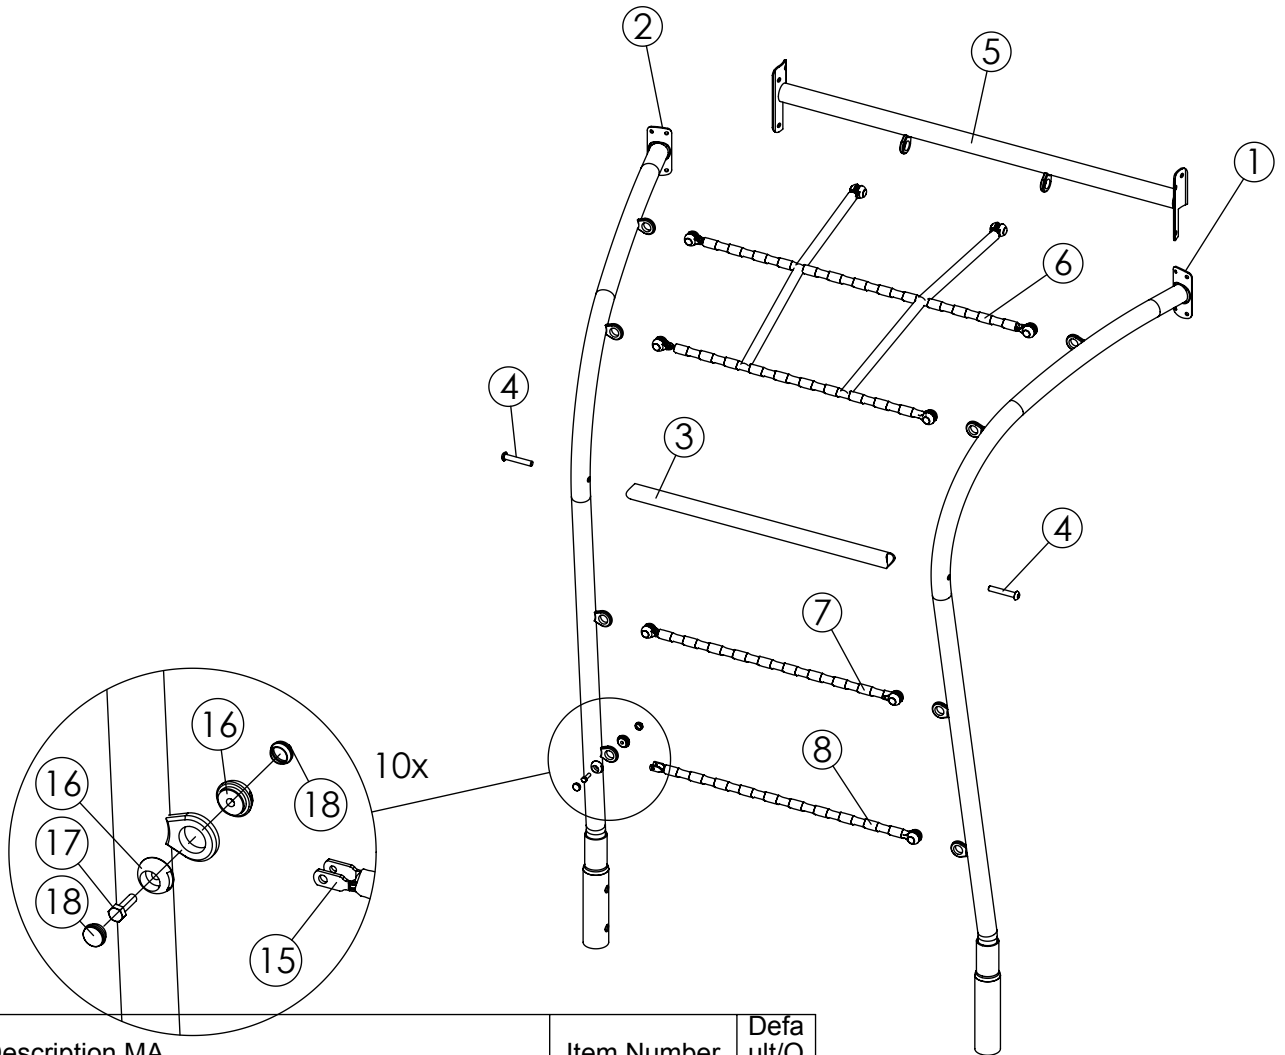

OM

WOODEN POST  420 994

STEEL POST  450 994

S CC

BM

HAGS		ANEBY, SWEDEN +46(0)380- 47300 www.hags.com	
Net entrance			
MASW37447			
1 (6)			
	SS		ToB 2017-03-27 6

No.	Description MA	Item Number	Default/Qty.
1	Stir frame, Right		1
2	Stir frame, Left		1
3	Step for pole Ø38	8048954	1
4	K6S M10x60 mm	8008457	2
5	Frame, pipe	8009534	1
6	Net, top	8048966	1
7			1
8			25
9			25
10			1
11			20
12			20
7	Net, 19 chain links	8048967	1
8	Net, 20 chain links	8048973	1
15	SCH 40x17 mm	8008965	10
16	Cap M6, Ø26x14 mm	8005970	20
17	M6S M6x20 mm	8008330	10
18	Cover M6, Ø16x8 mm	8005971	20

HAGS ANEBY, SWEDEN
+46(0)380-47300
www.hags.com

**Net entrance
MASW37447
2 (6)**

SS ToB 2017-03-27 6

S BM CC

NR.	Description MA	Item Number	Qty
1	Sheet, ground anchor	8009625	1
2	Expansion Anchoring 580 mm	8009733	2
2	Expansion Anchoring 960mm	8009953	2
3	196x26x37	261626	2
4	M6S M10x25 mm	8008371	4
5	Ø11x24x2 mm	8008850	4
6	Cage Nut M10 1,8-3,2	8008815	4
7	MC6S M8x25	8008472	4

SS ToB 2017-03-27 6

S OM BM CC

FOR MOUNTING IN WOODEN POST

SECTION A-A

NR.	Description MA	Item Number	Qty
1	Ø6 16/7 x 3 mm	8035290	8
2	TKFT 6x40 mm	8008651	8
3	Ø8 18/15 x 4,5 mm	8005966	6
4	TKFT 8x60 mm	8008646	6

	SS		ToB	2017-03-27	6
--	----	--	-----	------------	---

NR.	Description MA	Item Number	Qty
1	Screw, thr-forming M6x25-8.8-(ISO7380)	8027762	8
2	Screw, thr-forming M8x25-8.8-(ISO7380)	8008506	6