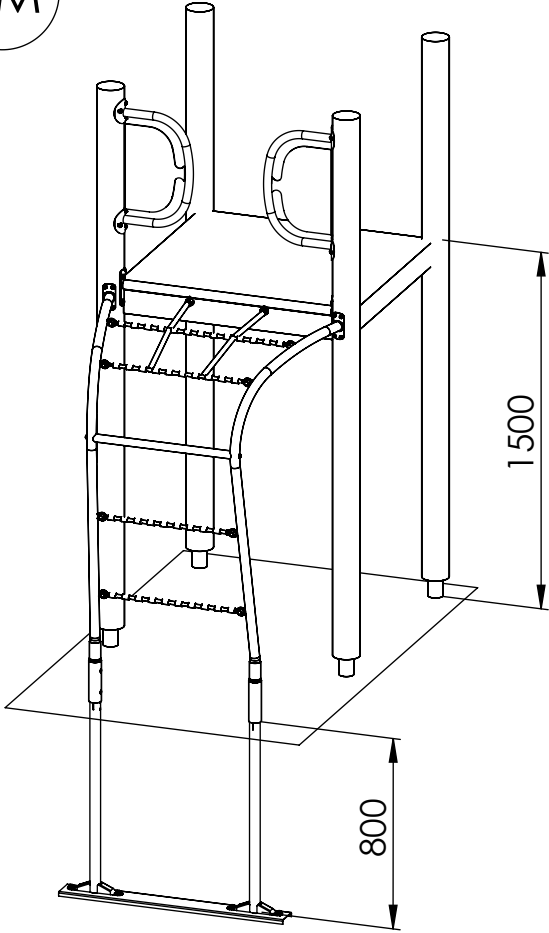

OM

WOODEN POST  420 994

STEEL POST  450 994

S CC

BM

HAGS		ANEBY, SWEDEN +46(0)380- 47300 www.hags.com	
Net entrance			
MASW37447			
1 (6)			
	SS		ToB 2017-03-27 6

No.	Description MA	Item Number	Default/Qty.
1	Stir frame, Right		1
2	Stir frame, Left		1
3	Step for pole Ø38	8048954	1
4	K6S M10x60 mm	8008457	2
5	Frame, pipe	8009534	1
6	Net, top	8048966	1
7			1
8			25
9			25
10			1
11			20
12			20
7	Net, 19 chain links	8048967	1
8	Net, 20 chain links	8048973	1
15	SCH 40x17 mm	8008965	10
16	Cap M6, Ø26x14 mm	8005970	20
17	M6S M6x20 mm	8008330	10
18	Cover M6, Ø16x8 mm	8005971	20

HAGS ANEBY, SWEDEN
+46(0)380-47300
www.hags.com

**Net entrance
MASW37447
2 (6)**

SS ToB 2017-03-27 6

S BM CC

NR.	Description MA	Item Number	Qty
1	Sheet, ground anchor	8009625	1
2	Expansion Anchoring 580 mm	8009733	2
2	Expansion Anchoring 960mm	8009953	2
3	196x26x37	261626	2
4	M6S M10x25 mm	8008371	4
5	Ø11x24x2 mm	8008850	4
6	Cage Nut M10 1,8-3,2	8008815	4
7	MC6S M8x25	8008472	4

(677)

2

3

4

No	Description MA	Item Number	Qty
1	Expansion Anchoring 200 mm	8009902	2
2	196x26x37	261626	2
3	MC6S M8x25	8008472	4
4	M8x75 mm	8008557	4

HAGS ANEBY, SWEDEN
+46(0)380-47300
www.hags.com

Net entrance
MASW37447
4 (6)

SS ToB 2017-03-27 6

S OM BM CC

FOR MOUNTING IN WOODEN POST

SECTION A-A

NR.	Description MA	Item Number	Qty
1	Ø6 16/7 x 3 mm	8035290	8
2	TKFT 6x40 mm	8008651	8
3	Ø8 18/15 x 4,5 mm	8005966	6
4	TKFT 8x60 mm	8008646	6