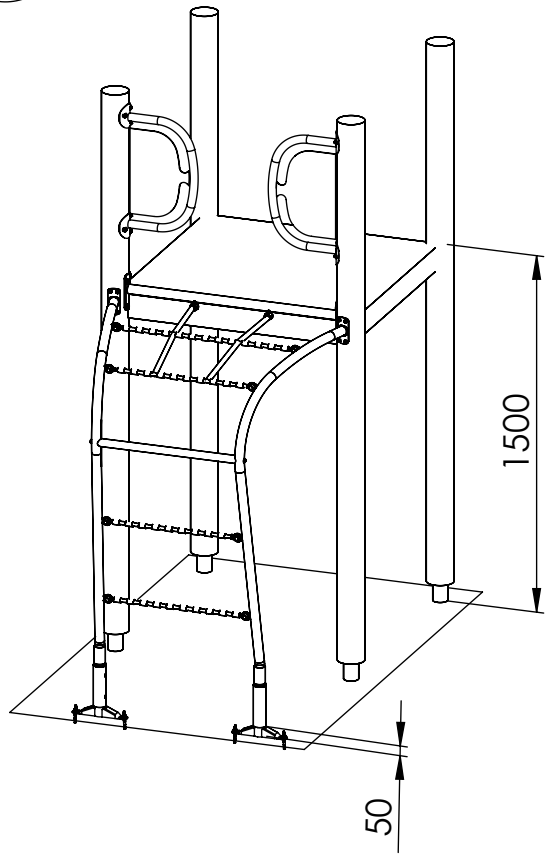

OM

WOODEN POST  420 994

STEEL POST  450 994

S CC

BM

HAGS		ANEBY, SWEDEN +46(0)380- 47300 www.hags.com	
Net entrance			
MASW37447			
1 (6)			
	SS		ToB 2017-03-27 6

No.	Description MA	Item Number	Default/Qty.
1	Stir frame, Right		1
2	Stir frame, Left		1
3	Step for pole Ø38	8048954	1
4	K6S M10x60 mm	8008457	2
5	Frame, pipe	8009534	1
6	Net, top	8048966	1
7			1
8			25
9			25
10			1
11			20
12			20
7	Net, 19 chain links	8048967	1
8	Net, 20 chain links	8048973	1
15	SCH 40x17 mm	8008965	10
16	Cap M6, Ø26x14 mm	8005970	20
17	M6S M6x20 mm	8008330	10
18	Cover M6, Ø16x8 mm	8005971	20

HAGS ANEBY, SWEDEN
+46(0)380-47300
www.hags.com

**Net entrance
MASW37447
2 (6)**

SS ToB 2017-03-27 6

S BM CC

NR.	Description MA	Item Number	Qty
1	Sheet, ground anchor	8009625	1
2	Expansion Anchoring 580 mm	8009733	2
2	Expansion Anchoring 960mm	8009953	2
3	196x26x37	261626	2
4	M6S M10x25 mm	8008371	4
5	Ø11x24x2 mm	8008850	4
6	Cage Nut M10 1,8-3,2	8008815	4
7	MC6S M8x25	8008472	4

(677)

2

3

4

No	Description MA	Item Number	Qty
1	Expansion Anchoring 200 mm	8009902	2
2	196x26x37	261626	2
3	MC6S M8x25	8008472	4
4	M8x75 mm	8008557	4

HAGS ANEBY, SWEDEN
+46(0)380-47300
www.hags.com

Net entrance
MASW37447
4 (6)

SS ToB 2017-03-27 6

S OM BM CC

FOR MOUNTING IN WOODEN POST

SECTION A-A

NR.	Description MA	Item Number	Qty
1	Ø6 16/7 x 3 mm	8035290	8
2	TKFT 6x40 mm	8008651	8
3	Ø8 18/15 x 4,5 mm	8005966	6
4	TKFT 8x60 mm	8008646	6