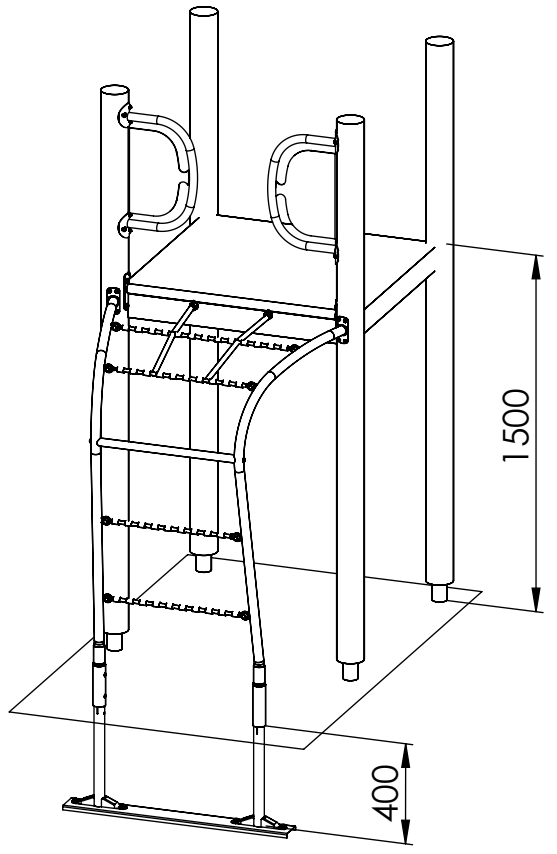

OM

WOODEN POST  420 994

STEEL POST  450 994

S CC

BM

HAGS		ANEBY, SWEDEN +46(0)380- 47300 www.hags.com	
Net entrance			
MASW37447			
1 (6)			
	SS		ToB 2017-03-27 6

No.	Description MA	Item Number	Default/Qty.
1	Stir frame, Right		1
2	Stir frame, Left		1
3	Step for pole Ø38	8048954	1
4	K6S M10x60 mm	8008457	2
5	Frame, pipe	8009534	1
6	Net, top	8048966	1
7			1
8			25
9			25
10			1
11			20
12			20
7	Net, 19 chain links	8048967	1
8	Net, 20 chain links	8048973	1
15	SCH 40x17 mm	8008965	10
16	Cap M6, Ø26x14 mm	8005970	20
17	M6S M6x20 mm	8008330	10
18	Cover M6, Ø16x8 mm	8005971	20

HAGS ANEBY, SWEDEN
+46(0)380-47300
www.hags.com

**Net entrance
MASW37447
2 (6)**

SS ToB 2017-03-27 6

S BM CC

NR.	Description MA	Item Number	Qty
1	Sheet, ground anchor	8009625	1
2	Expansion Anchoring 580 mm	8009733	2
2	Expansion Anchoring 960mm	8009953	2
3	196x26x37	261626	2
4	M6S M10x25 mm	8008371	4
5	Ø11x24x2 mm	8008850	4
6	Cage Nut M10 1,8-3,2	8008815	4
7	MC6S M8x25	8008472	4

(677)

2

3

4

No	Description MA	Item Number	Qty
1	Expansion Anchoring 200 mm	8009902	2
2	196x26x37	261626	2
3	MC6S M8x25	8008472	4
4	M8x75 mm	8008557	4

HAGS ANEBY, SWEDEN
+46(0)380-47300
www.hags.com

Net entrance
MASW37447
4 (6)

SS ToB 2017-03-27 6

S OM BM CC

FOR MOUNTING IN WOODEN POST

SECTION A-A

NR.	Description MA	Item Number	Qty
1	Ø6 16/7 x 3 mm	8035290	8
2	TKFT 6x40 mm	8008651	8
3	Ø8 18/15 x 4,5 mm	8005966	6
4	TKFT 8x60 mm	8008646	6