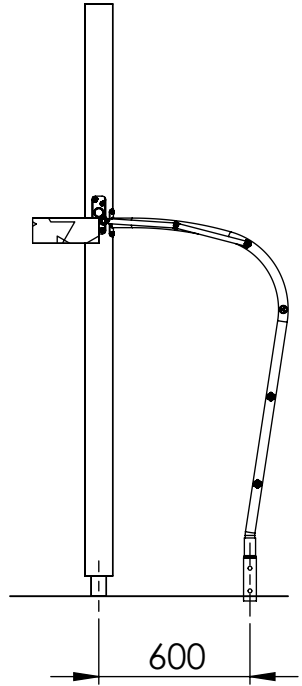

OM

WOODEN POST  420 994

STEEL POST  450 994

S CC

BM

HAGS		ANEBY, SWEDEN +46(0)380- 47300 www.hags.com	
Net entrance			
MASW37447			
1 (6)			
	SS		ToB 2017-03-27 6

No.	Description MA	Item Number	Default/Qty.
1	Stir frame, Right		1
2	Stir frame, Left		1
3	Step for pole Ø38	8048954	1
4	K6S M10x60 mm	8008457	2
5	Frame, pipe	8009534	1
6	Net, top	8048966	1
7			1
8			25
9			25
10			1
11			20
12			20
7	Net, 19 chain links	8048967	1
8	Net, 20 chain links	8048973	1
15	SCH 40x17 mm	8008965	10
16	Cap M6, Ø26x14 mm	8005970	20
17	M6S M6x20 mm	8008330	10
18	Cover M6, Ø16x8 mm	8005971	20

(677)

2

3

4

No	Description MA	Item Number	Qty
1	Expansion Anchoring 200 mm	8009902	2
2	196x26x37	261626	2
3	MC6S M8x25	8008472	4
4	M8x75 mm	8008557	4

HAGS ANEBY, SWEDEN
+46(0)380-47300
www.hags.com

Net entrance
MASW37447
4 (6)

SS ToB 2017-03-27 6

S OM BM CC

FOR MOUNTING IN WOODEN POST

SECTION A-A

NR.	Description MA	Item Number	Qty
1	Ø6 16/7 x 3 mm	8035290	8
2	TKFT 6x40 mm	8008651	8
3	Ø8 18/15 x 4,5 mm	8005966	6
4	TKFT 8x60 mm	8008646	6

	SS		ToB	2017-03-27	6
--	----	--	-----	------------	---

NR.	Description MA	Item Number	Qty
1	Screw, thr-forming M6x25-8.8-(ISO7380)	8027762	8
2	Screw, thr-forming M8x25-8.8-(ISO7380)	8008506	6