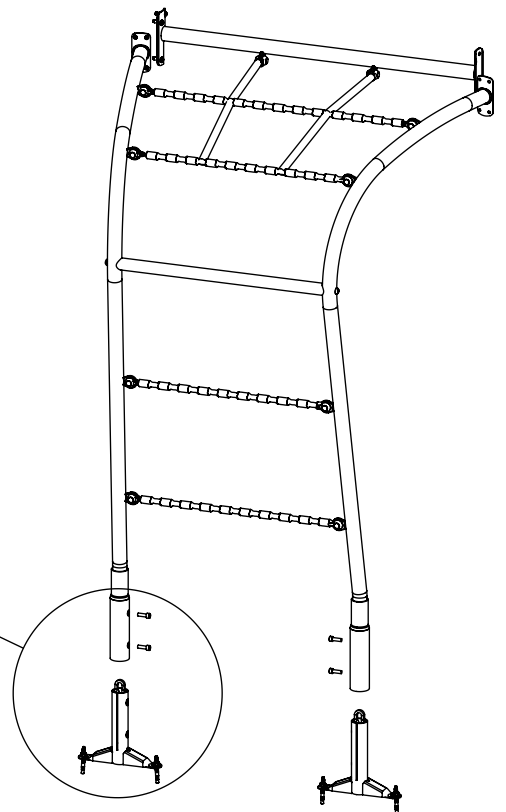

OM

WOODEN POST  420 994

STEEL POST  450 994

S CC

BM

HAGS		ANEBY, SWEDEN +46(0)380- 47300 www.hags.com	
Net entrance			
MASW37447			
1 (6)			
	SS		ToB 2017-03-27 6

No.	Description MA	Item Number	Default/Qty.
1	Stir frame, Right		1
2	Stir frame, Left		1
3	Step for pole Ø38	8048954	1
4	K6S M10x60 mm	8008457	2
5	Frame, pipe	8009534	1
6	Net, top	8048966	1
7			1
8			25
9			25
10			1
11			20
12			20
7	Net, 19 chain links	8048967	1
8	Net, 20 chain links	8048973	1
15	SCH 40x17 mm	8008965	10
16	Cap M6, Ø26x14 mm	8005970	20
17	M6S M6x20 mm	8008330	10
18	Cover M6, Ø16x8 mm	8005971	20

HAGS ANEBY, SWEDEN
+46(0)380-47300
www.hags.com

**Net entrance
MASW37447
2 (6)**

SS ToB 2017-03-27 6

S BM CC

NR.	Description MA	Item Number	Qty
1	Sheet, ground anchor	8009625	1
2	Expansion Anchoring 580 mm	8009733	2
2	Expansion Anchoring 960mm	8009953	2
3	196x26x37	261626	2
4	M6S M10x25 mm	8008371	4
5	Ø11x24x2 mm	8008850	4
6	Cage Nut M10 1,8-3,2	8008815	4
7	MC6S M8x25	8008472	4

(677)

2

3

4

No	Description MA	Item Number	Qty
1	Expansion Anchoring 200 mm	8009902	2
2	196x26x37	261626	2
3	MC6S M8x25	8008472	4
4	M8x75 mm	8008557	4

HAGS ANEBY, SWEDEN
+46(0)380-47300
www.hags.com

Net entrance
MASW37447
4 (6)