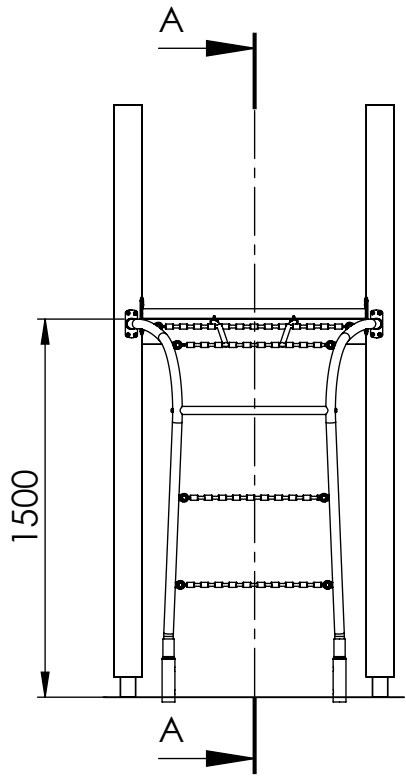

OM

WOODEN POST  420 994

STEEL POST  450 994

S CC

BM

HAGS		ANEBY, SWEDEN +46(0)380- 47300 www.hags.com	
Net entrance			
MASW37447			
1 (6)			
	SS		ToB 2017-03-27 6

No.	Description MA	Item Number	Default/Qty.
1	Stir frame, Right		1
2	Stir frame, Left		1
3	Step for pole Ø38	8048954	1
4	K6S M10x60 mm	8008457	2
5	Frame, pipe	8009534	1
6	Net, top	8048966	1
7			1
8			25
9			25
10			1
11			20
12			20
7	Net, 19 chain links	8048967	1
8	Net, 20 chain links	8048973	1
15	SCH 40x17 mm	8008965	10
16	Cap M6, Ø26x14 mm	8005970	20
17	M6S M6x20 mm	8008330	10
18	Cover M6, Ø16x8 mm	8005971	20

(677)

2

3

4

No	Description MA	Item Number	Qty
1	Expansion Anchoring 200 mm	8009902	2
2	196x26x37	261626	2
3	MC6S M8x25	8008472	4
4	M8x75 mm	8008557	4

HAGS ANEBY, SWEDEN
+46(0)380-47300
www.hags.com

Net entrance
MASW37447
4 (6)

SS ToB 2017-03-27 6

S OM BM CC

FOR MOUNTING IN WOODEN POST

SECTION A-A

NR.	Description MA	Item Number	Qty
1	Ø6 16/7 x 3 mm	8035290	8
2	TKFT 6x40 mm	8008651	8
3	Ø8 18/15 x 4,5 mm	8005966	6
4	TKFT 8x60 mm	8008646	6

	SS		ToB	2017-03-27	6
--	----	--	-----	------------	---

NR.	Description MA	Item Number	Qty
1	Screw, thr-forming M6x25-8.8-(ISO7380)	8027762	8
2	Screw, thr-forming M8x25-8.8-(ISO7380)	8008506	6