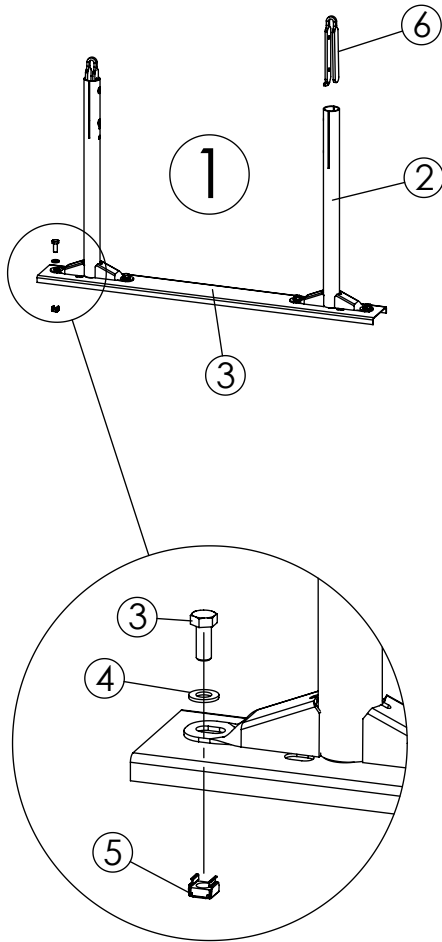

OM

WOODEN POST  420 994

STEEL POST  450 994

S CC

BM

HAGS		ANEBY, SWEDEN +46(0)380- 47300 www.hags.com	
Net entrance			
MASW37447			
1 (6)			
	SS		ToB 2017-03-27 6

No.	Description MA	Item Number	Default/Qty.
1	Stir frame, Right		1
2	Stir frame, Left		1
3	Step for pole Ø38	8048954	1
4	K6S M10x60 mm	8008457	2
5	Frame, pipe	8009534	1
6	Net, top	8048966	1
7			1
8			25
9			25
10			1
11			20
12			20
7	Net, 19 chain links	8048967	1
8	Net, 20 chain links	8048973	1
15	SCH 40x17 mm	8008965	10
16	Cap M6, Ø26x14 mm	8005970	20
17	M6S M6x20 mm	8008330	10
18	Cover M6, Ø16x8 mm	8005971	20

HAGS ANEBY, SWEDEN
+46(0)380-47300
www.hags.com

**Net entrance
MASW37447
2 (6)**

SS ToB 2017-03-27 6

S BM CC

NR.	Description MA	Item Number	Qty
1	Sheet, ground anchor	8009625	1
2	Expansion Anchoring 580 mm	8009733	2
2	Expansion Anchoring 960mm	8009953	2
3	196x26x37	261626	2
4	M6S M10x25 mm	8008371	4
5	Ø11x24x2 mm	8008850	4
6	Cage Nut M10 1,8-3,2	8008815	4
7	MC6S M8x25	8008472	4

SS ToB 2017-03-27 6

S OM BM CC

FOR MOUNTING IN WOODEN POST

SECTION A-A

NR.	Description MA	Item Number	Qty
1	Ø6 16/7 x 3 mm	8035290	8
2	TKFT 6x40 mm	8008651	8
3	Ø8 18/15 x 4,5 mm	8005966	6
4	TKFT 8x60 mm	8008646	6