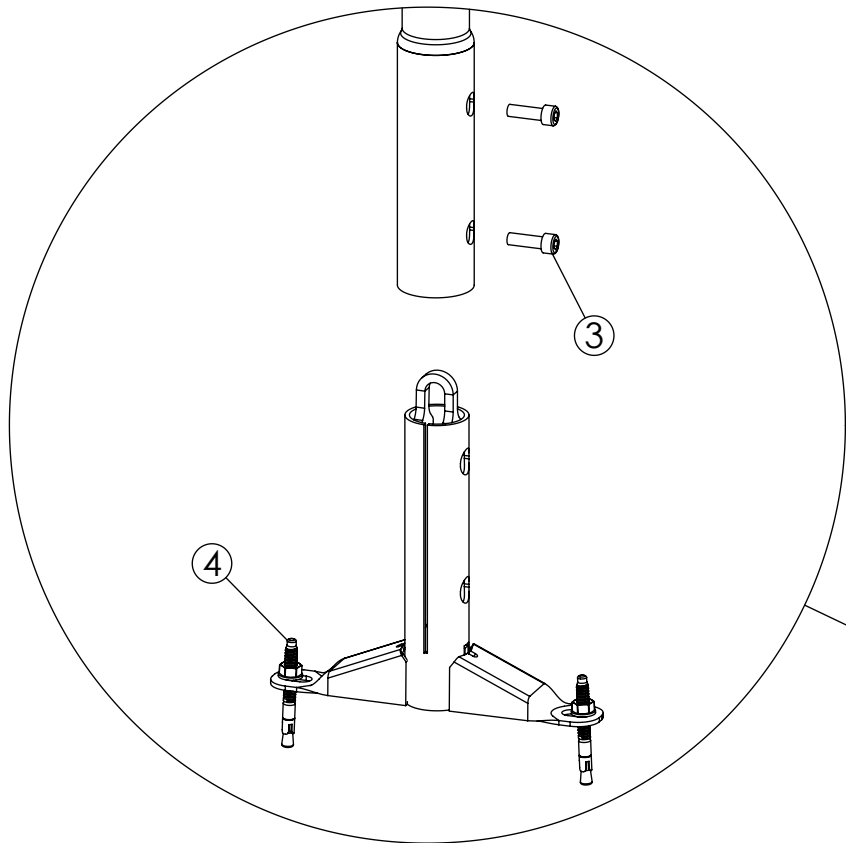

(677)

2

3

4

No	Description MA	Item Number	Qty
1	Expansion Anchoring 200 mm	8009902	2
2	196x26x37	261626	2
3	MC6S M8x25	8008472	4
4	M8x75 mm	8008557	4

HAGS ANEBY, SWEDEN
+46(0)380-47300
www.hags.com

Net entrance
MASW37447
4 (6)