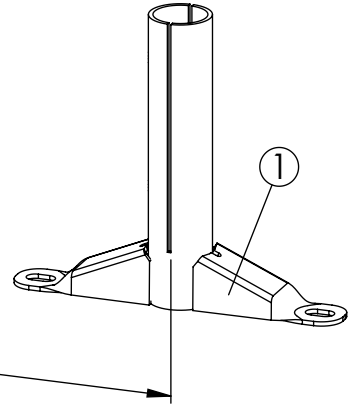

OM

1

2

1

(677)

2

3

4

No	Description MA	Item Number	Qty
1	Expansion Anchoring 200 mm	8009902	2
2	196x26x37	261626	2
3	MC6S M8x25	8008472	4
4	M8x75 mm	8008557	4

HAGS ANEBY, SWEDEN
+46(0)380-47300
www.hags.com

Net entrance
MASW37447
4 (6)

SS ToB 2017-03-27 6