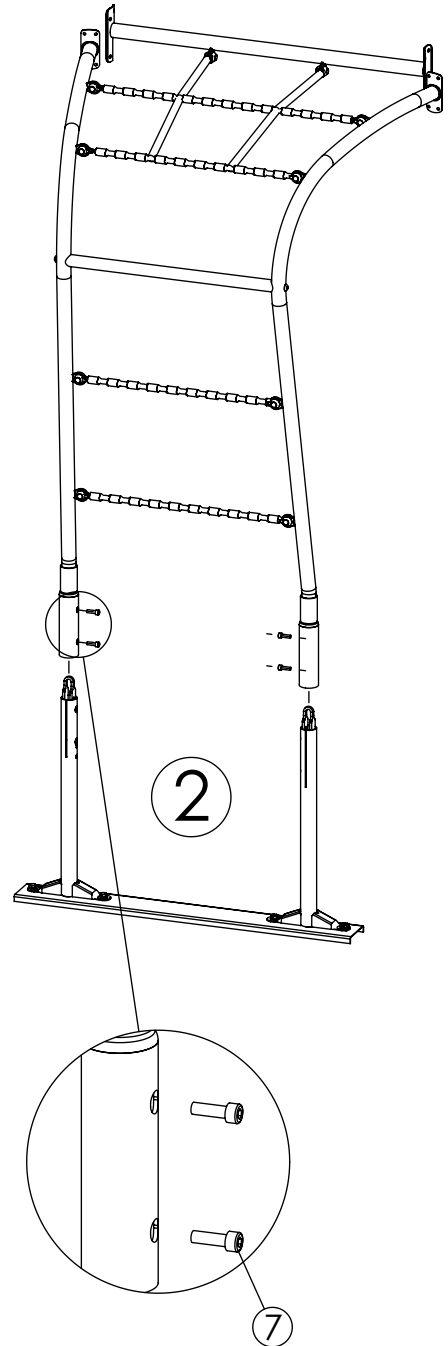

OM

WOODEN POST  420 994

STEEL POST  450 994

S CC

BM

HAGS		ANEBY, SWEDEN +46(0)380- 47300 www.hags.com	
Net entrance			
MASW37447			
1 (6)			
	SS		ToB 2017-03-27 6

No.	Description MA	Item Number	Default/Qty.
1	Stir frame, Right		1
2	Stir frame, Left		1
3	Step for pole Ø38	8048954	1
4	K6S M10x60 mm	8008457	2
5	Frame, pipe	8009534	1
6	Net, top	8048966	1
7			1
8			25
9			25
10			1
11			20
12			20
7	Net, 19 chain links	8048967	1
8	Net, 20 chain links	8048973	1
15	SCH 40x17 mm	8008965	10
16	Cap M6, Ø26x14 mm	8005970	20
17	M6S M6x20 mm	8008330	10
18	Cover M6, Ø16x8 mm	8005971	20

HAGS ANEBY, SWEDEN
+46(0)380-47300
www.hags.com

**Net entrance
MASW37447
2 (6)**

SS ToB 2017-03-27 6

S BM CC

NR.	Description MA	Item Number	Qty
1	Sheet, ground anchor	8009625	1
2	Expansion Anchoring 580 mm	8009733	2
2	Expansion Anchoring 960mm	8009953	2
3	196x26x37	261626	2
4	M6S M10x25 mm	8008371	4
5	Ø11x24x2 mm	8008850	4
6	Cage Nut M10 1,8-3,2	8008815	4
7	MC6S M8x25	8008472	4

SS ToB 2017-03-27 6

S OM BM CC

FOR MOUNTING IN WOODEN POST

SECTION A-A

NR.	Description MA	Item Number	Qty
1	Ø6 16/7 x 3 mm	8035290	8
2	TKFT 6x40 mm	8008651	8
3	Ø8 18/15 x 4,5 mm	8005966	6
4	TKFT 8x60 mm	8008646	6