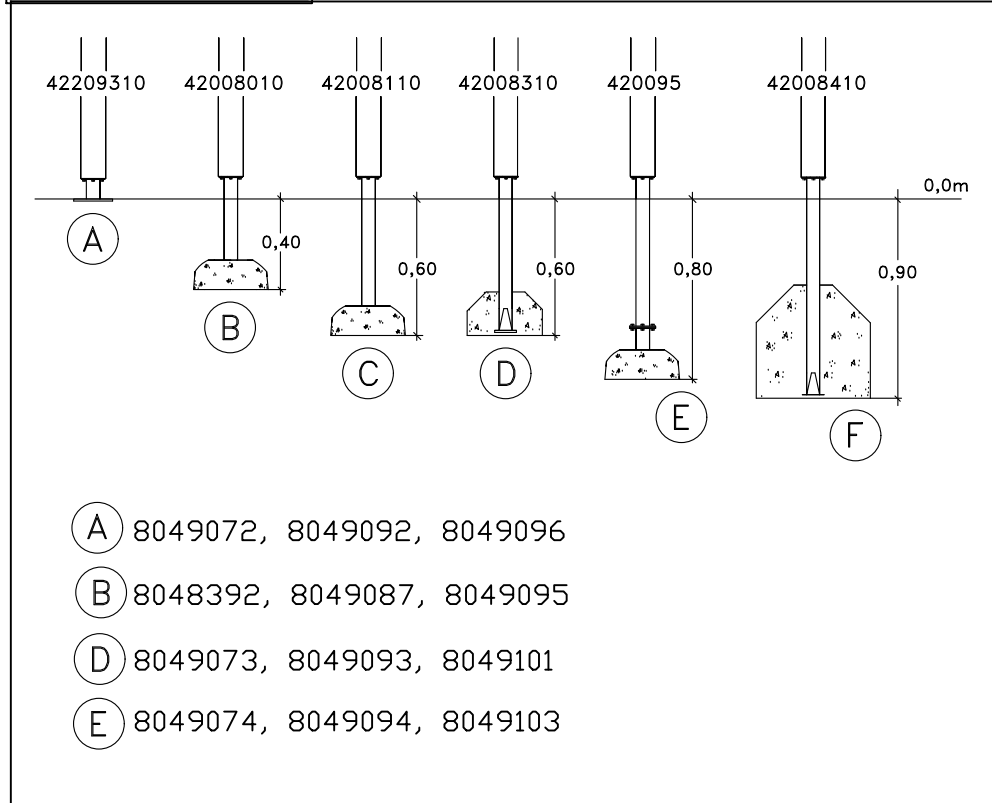

2,2 m

≥EN 1176
≥CPSC

Step by Step UniPlay

1. ...
2. ...
3. ...
4. ...

HAGS
UniPlay Iktaz
8048392
SE (1)

1 = L:1550
5 = L:1700
10 = L:2000
15 = L:2300
20 = L:2450
25 = L:2600
30 = L:2900
35 = L:3130
40 = L:3200
45 = L:3500
50 = L:3800
55 = L:4100
60 = L:4250
65 = L:4400
70 = L:4465
75 = L:4550
80 = L:4700
85 = L:5000