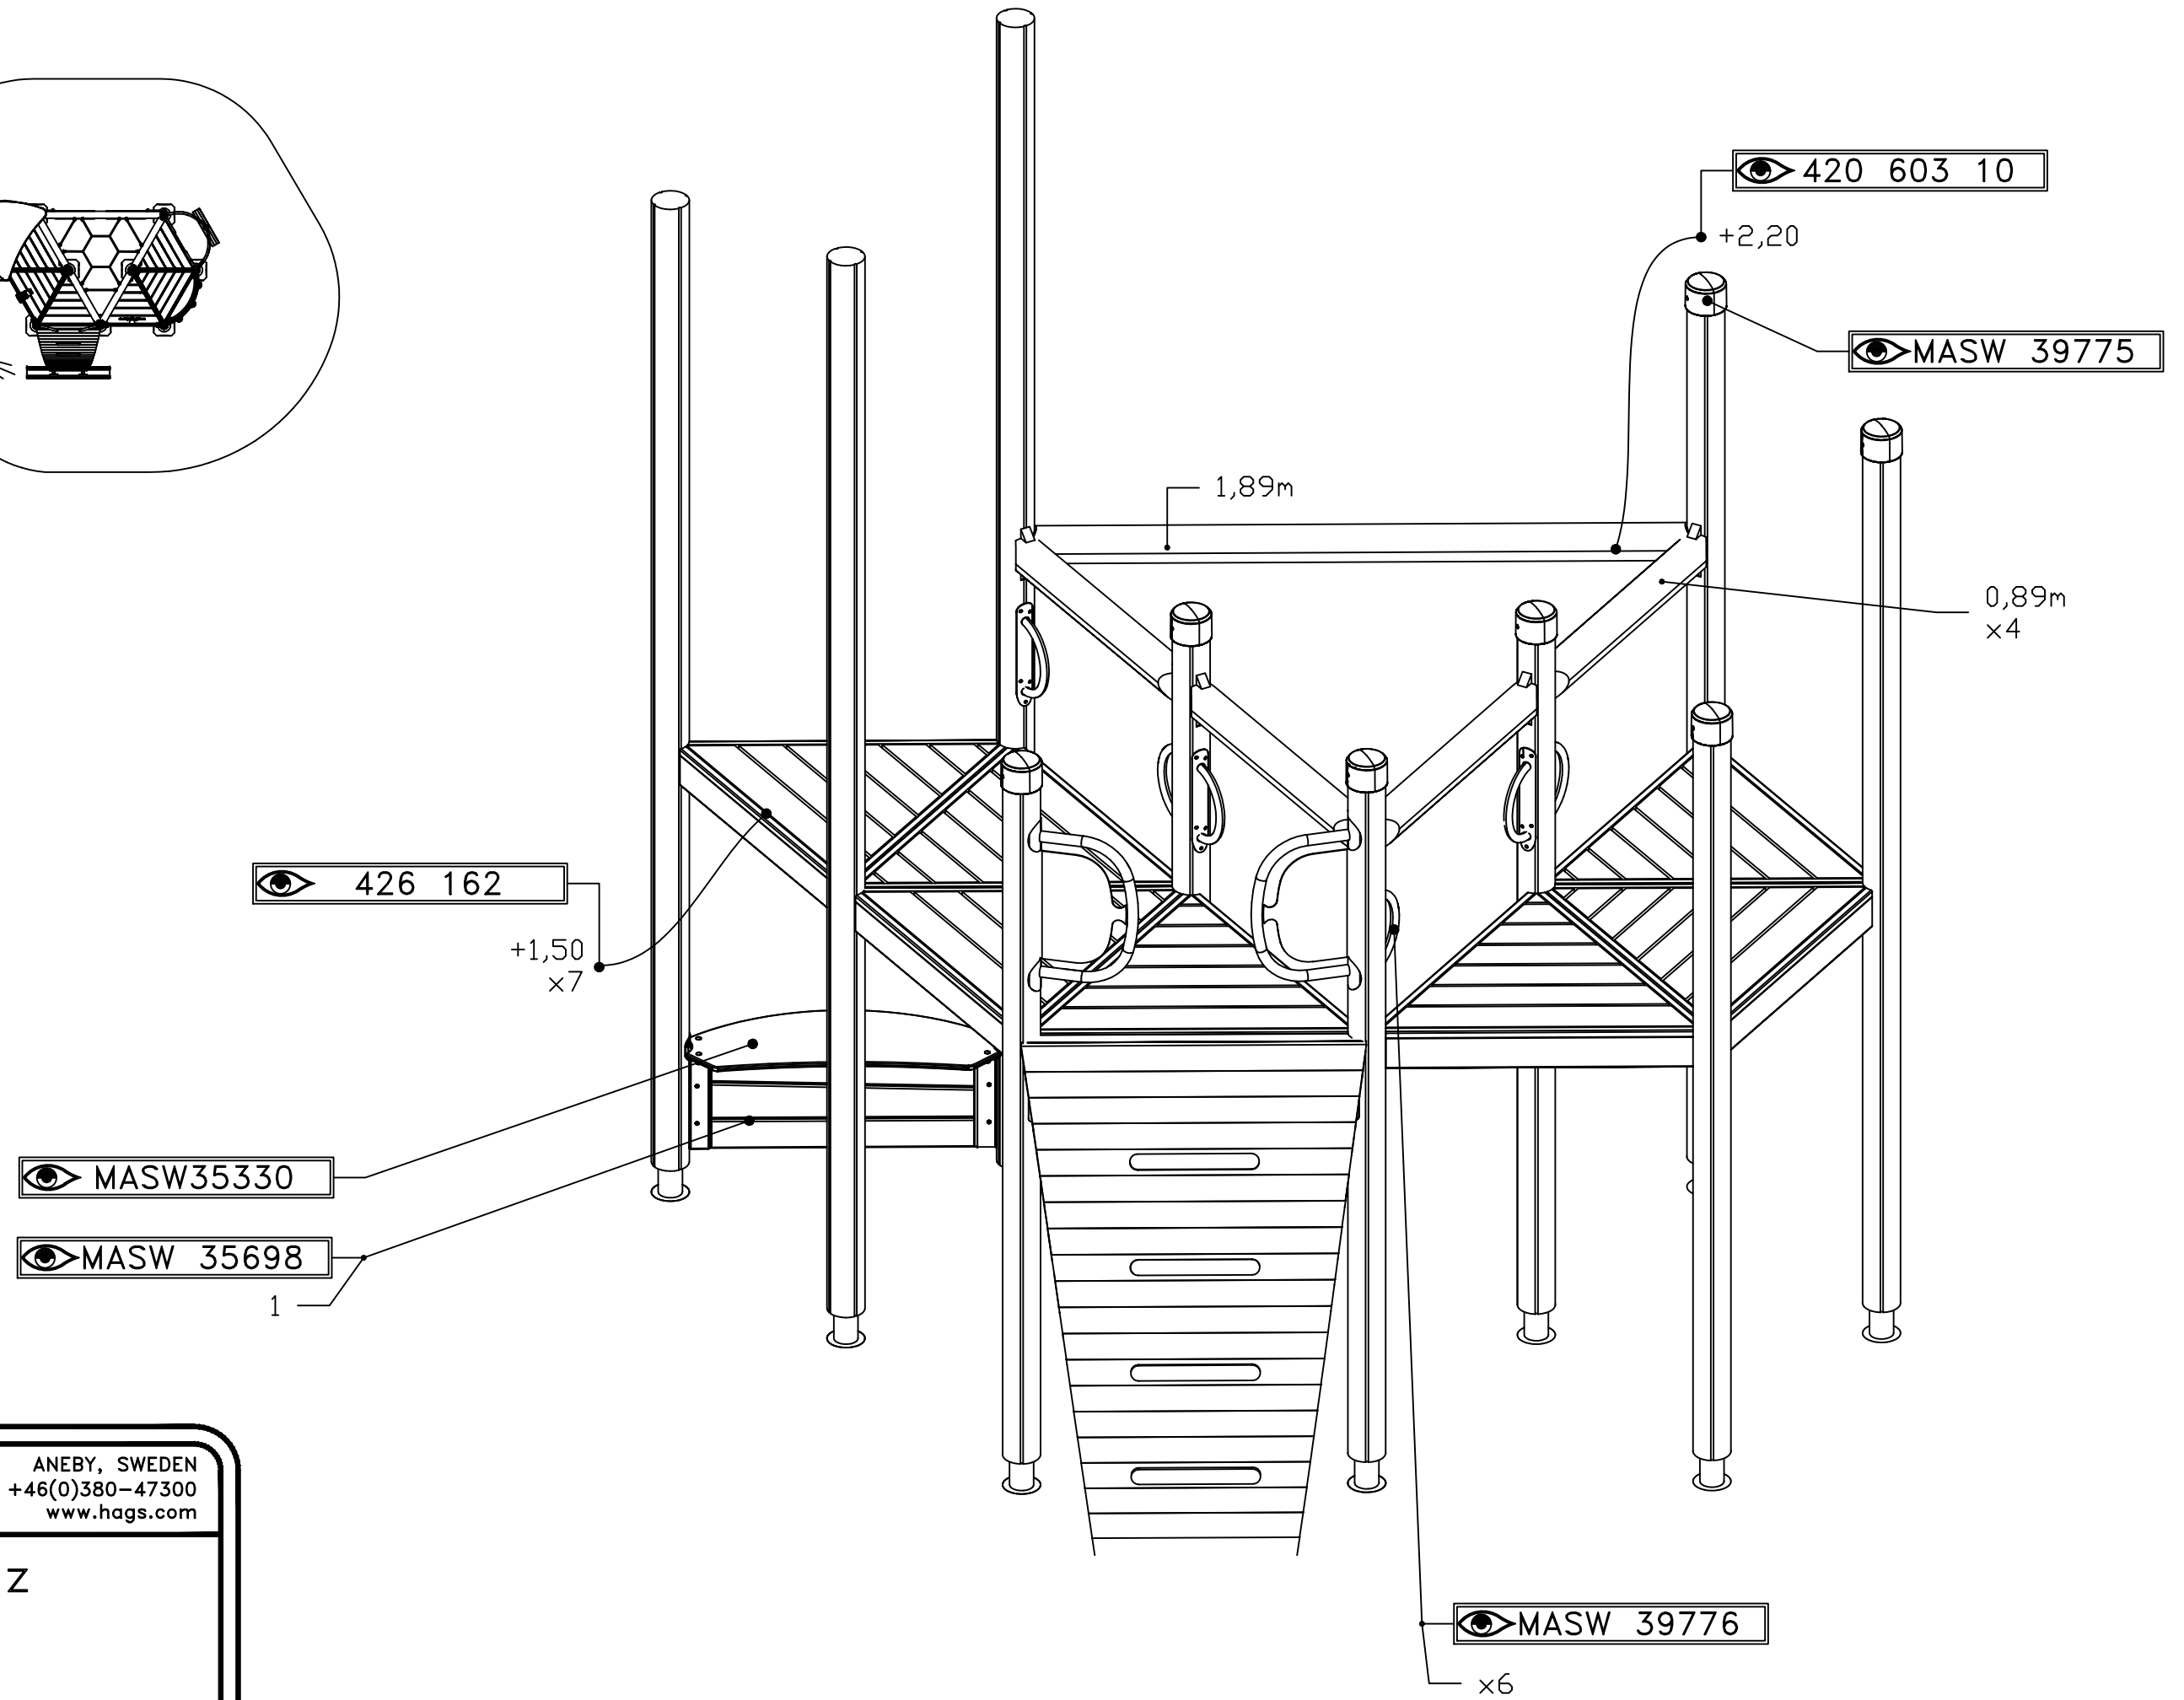

STEP 1

HAGS ANEBY, SWEDEN
+46(0)380-47300
www.hags.com

UniPlay Iktaz
8048392
3/7

EF - 2017-01-30 2+