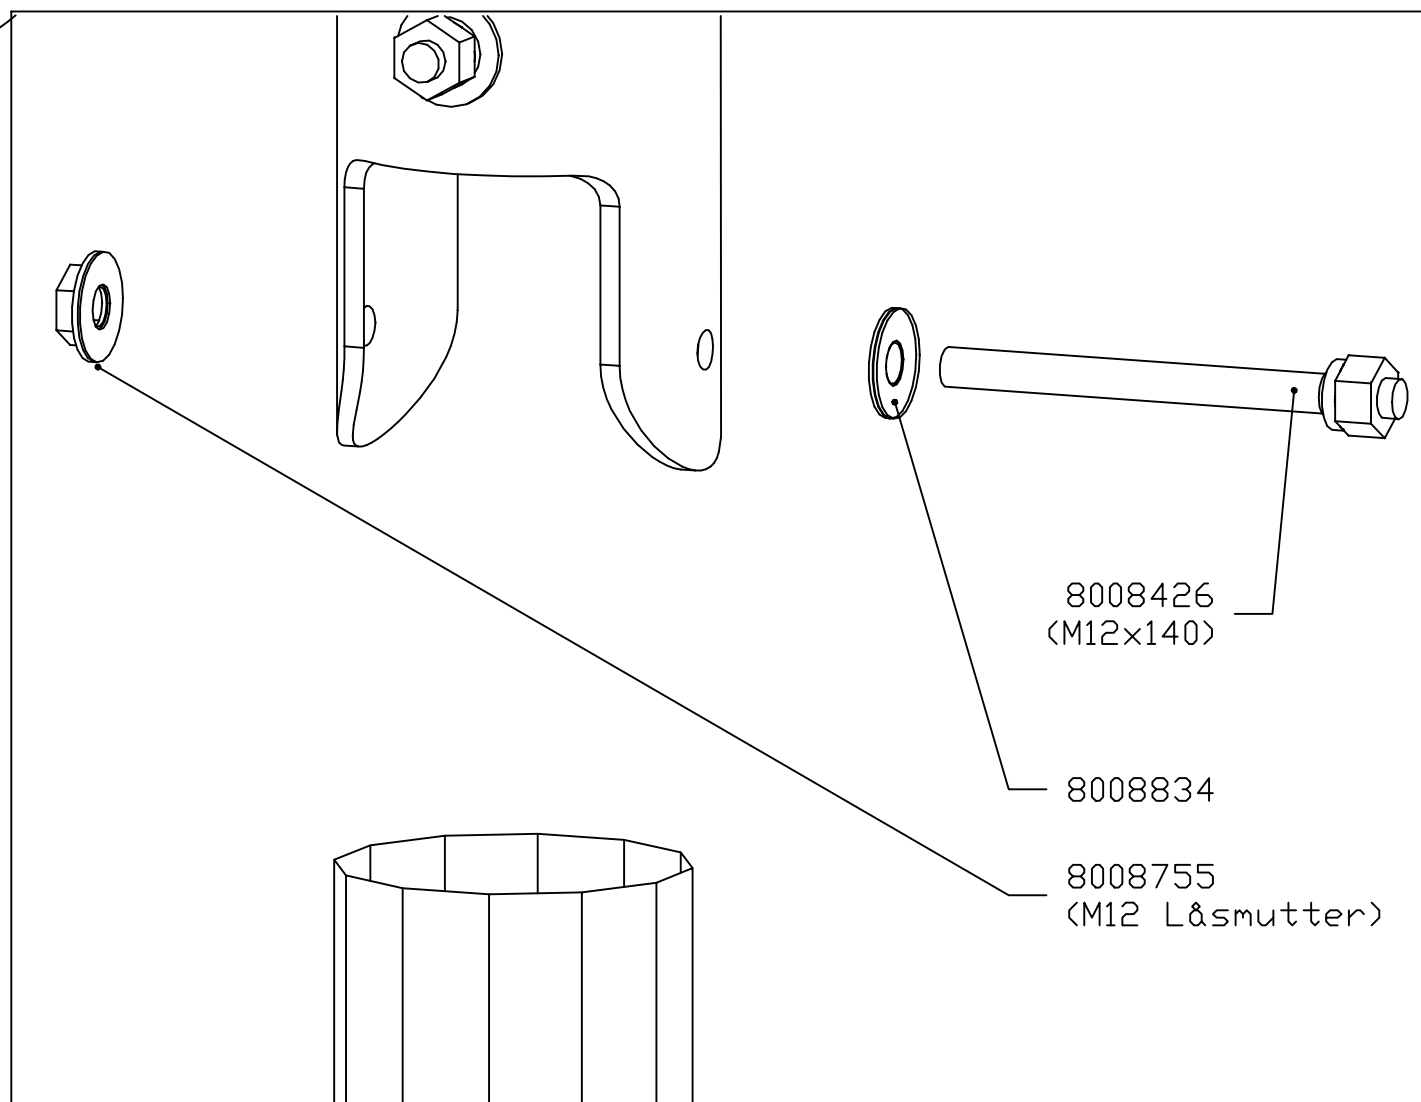

ew 2014 08 20

STEP 5

Hex 17ft Multipanel

420 970

HAGS ANEBY, SWEDEN
+46(0)380-47300
www.hags.com

UniPlay Herakles
8048106
6/7

ew 2014 08 20

HAGS ANEBY, SWEDEN
+46(0)380-47300
www.hags.com