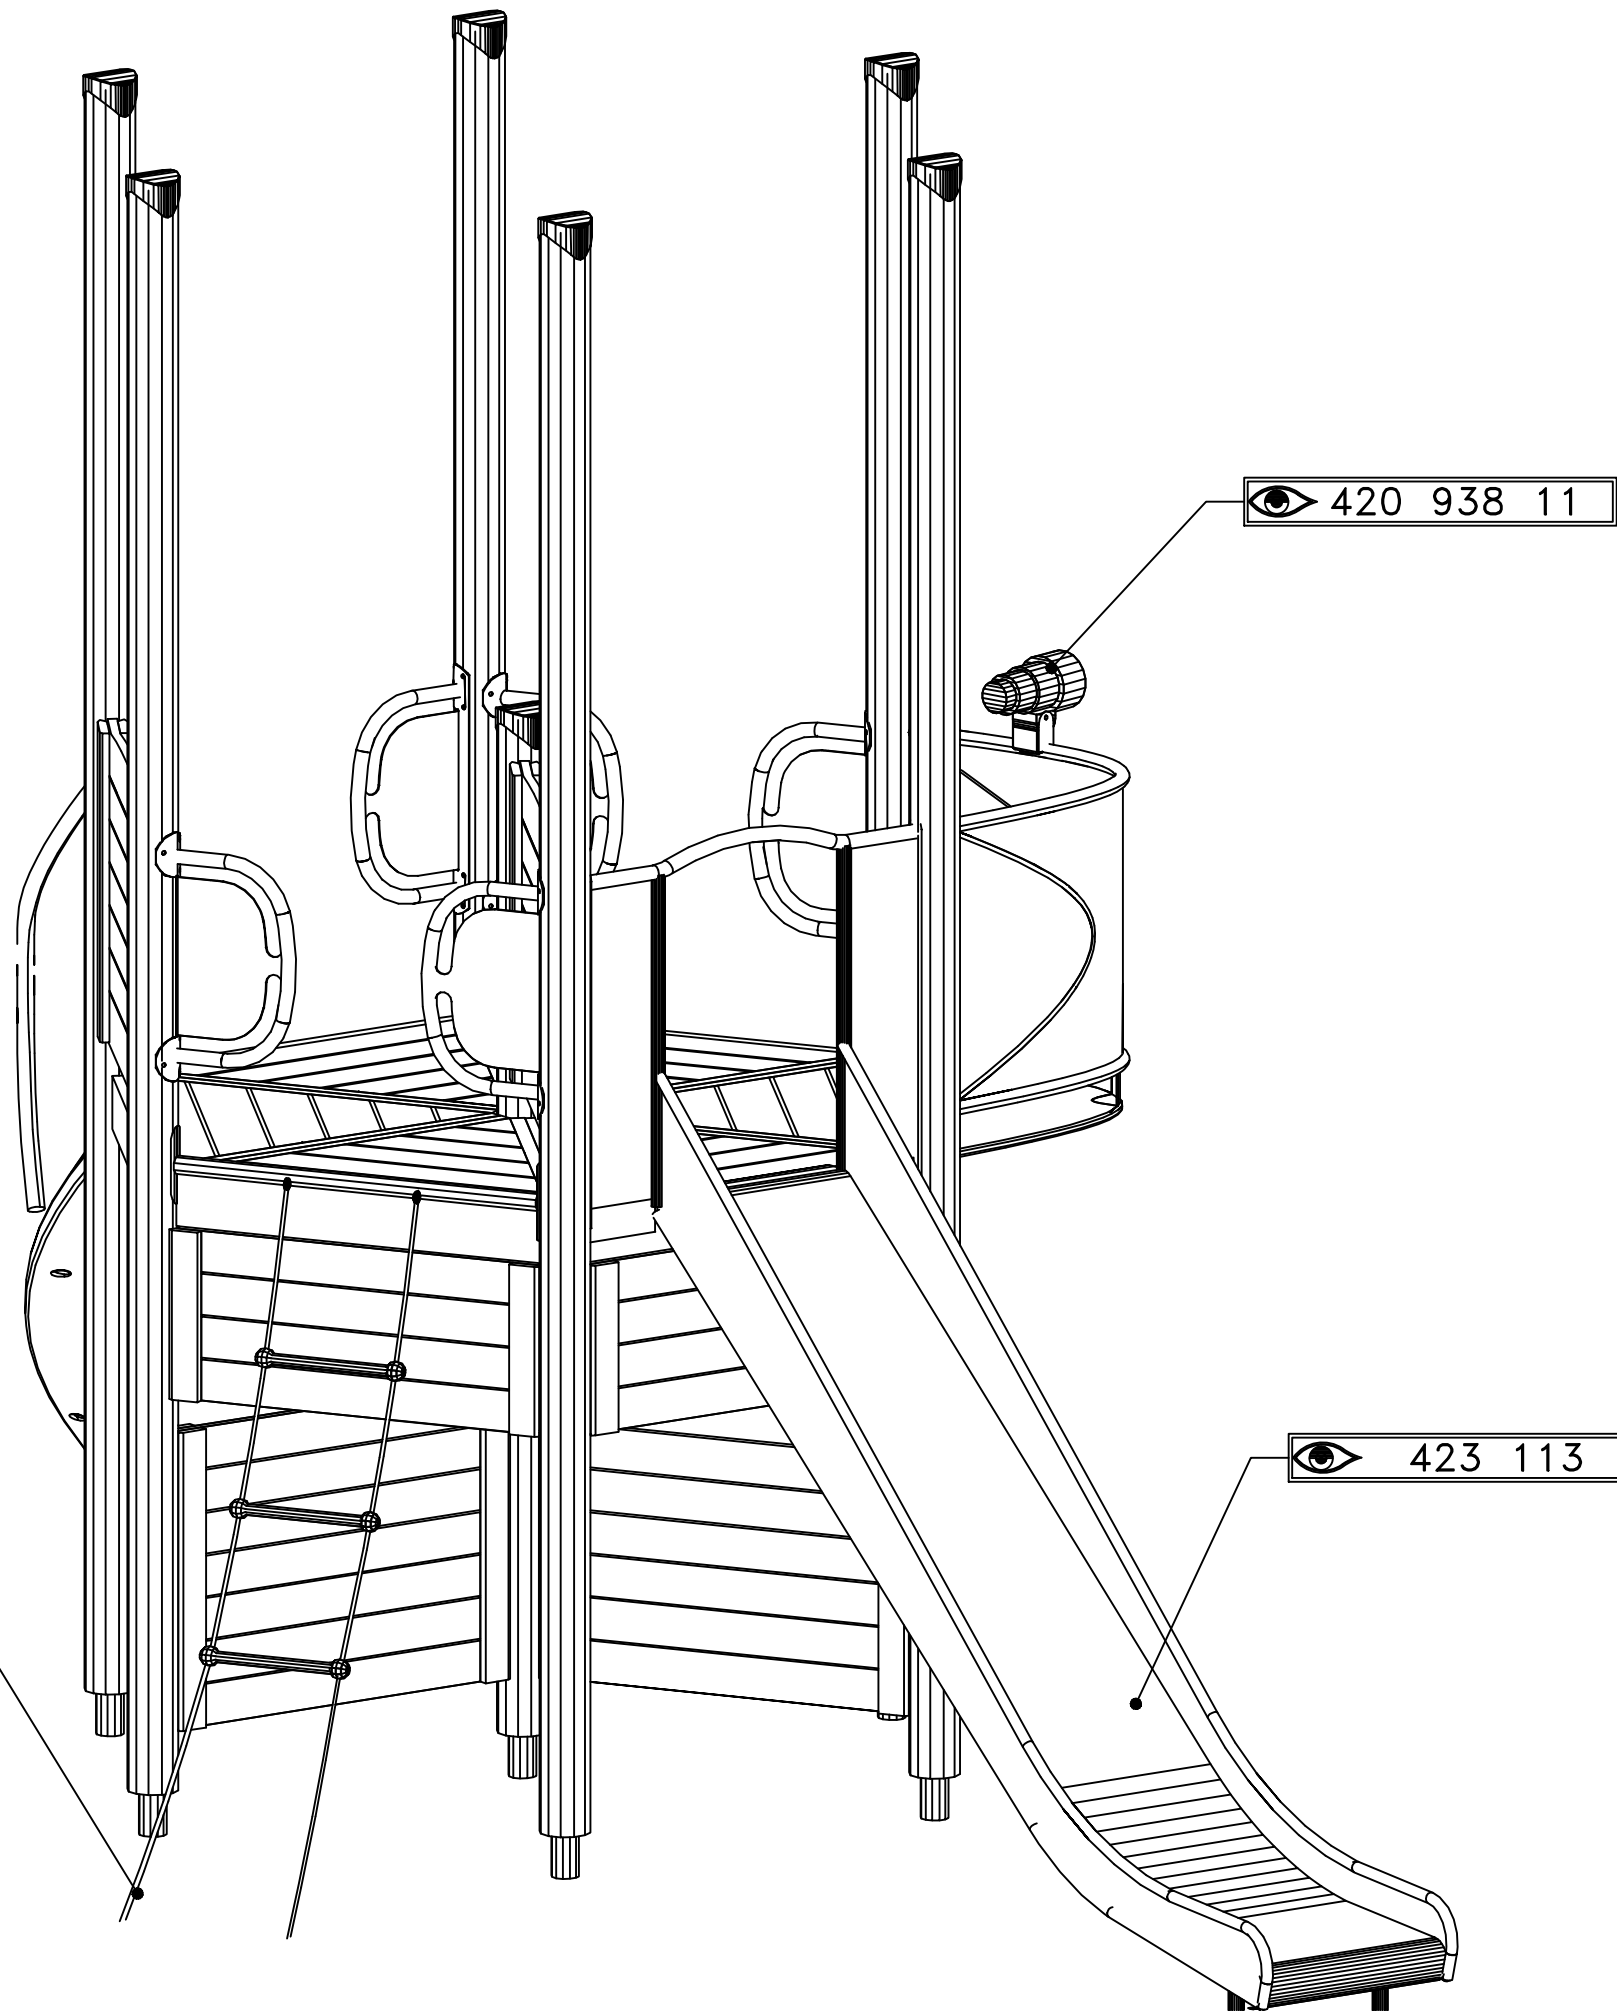

STEP 4

HAGS ANEBY, SWEDEN
+46(0)380-47300
www.hags.com

UniPlay Herakles
8048106
5/7

ew 2014 08 20