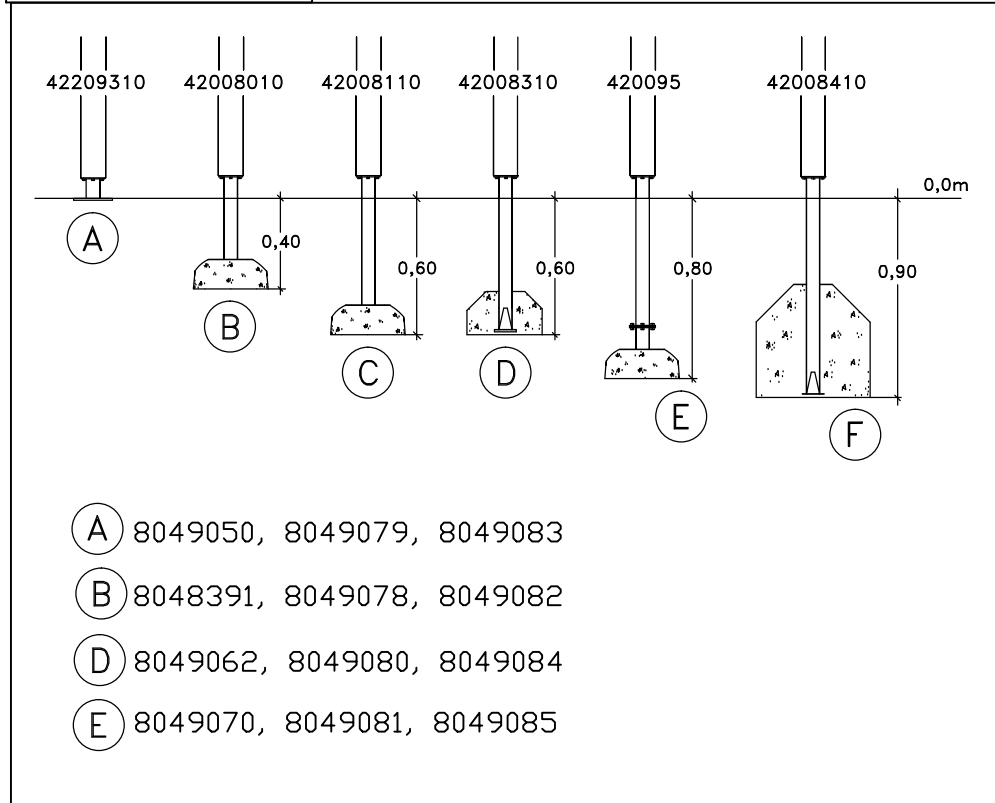

UniPlay Hembra

420 080 10

1	= L: 1550
5	= L: 1700
10	= L: 2000
15	= L: 2300
20	= L: 2450
25	= L: 2600
30	= L: 2900
35	= L: 3130
40	= L: 3200
45	= L: 3500
50	= L: 3800
55	= L: 4100
60	= L: 4250
65	= L: 4400
70	= L: 4465
75	= L: 4550
80	= L: 4700
85	= L: 5000