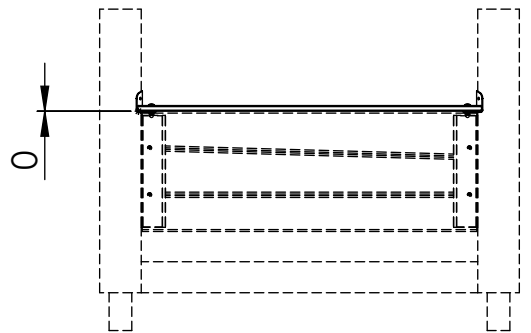

① WOODEN POST
STEEL POST

② WOODEN POST

② STEEL POST

MAX 500 rpm

NR.	Description MA	Item Number	Qty
1	Ledge	8046865	2
2	Ø6 16/7 x 3 mm	8035290	4
3	TKFT 6x40 mm	8008651	4
4	Shop counter	8046860	1
5	MVBF M6x25	8008566	4
6	Ø6,4x12x1,6	8008845	4
7	Dome Nut M6	321048	4
8	T-27 Torx 6x25mm	8008505	4