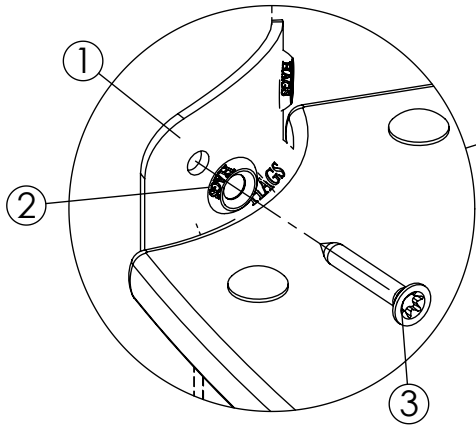

① WOODEN POST
STEEL POST

② WOODEN POST

② STEEL POST

MAX 500 rpm

NR.	Description MA	Item Number	Qty
1	Ledge	8046865	2
2	Ø6 16/7 x 3 mm	8035290	4
3	TKFT 6x40 mm	8008651	4
4	Shop counter	8046860	1
5	MVBF M6x25	8008566	4
6	Ø6,4x12x1,6	8008845	4
7	Dome Nut M6	321048	4
8	T-27 Torx 6x25mm	8008505	4