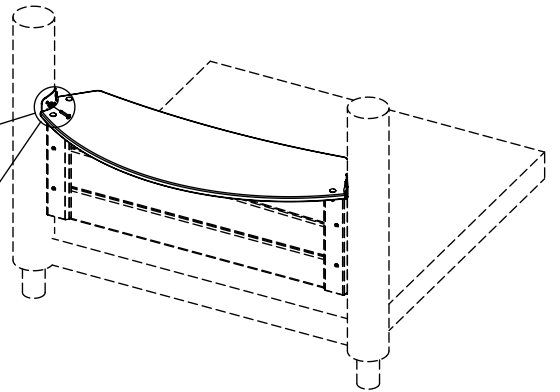

① WOODEN POST
STEEL POST

② WOODEN POST

② STEEL POST

MAX 500 rpm

NR.	Description MA	Item Number	Qty
1	Ledge	8046865	2
2	Ø6 16/7 x 3 mm	8035290	4
3	TKFT 6x40 mm	8008651	4
4	Shop counter	8046860	1
5	MVBF M6x25	8008566	4
6	Ø6,4x12x1,6	8008845	4
7	Dome Nut M6	321048	4
8	T-27 Torx 6x25mm	8008505	4