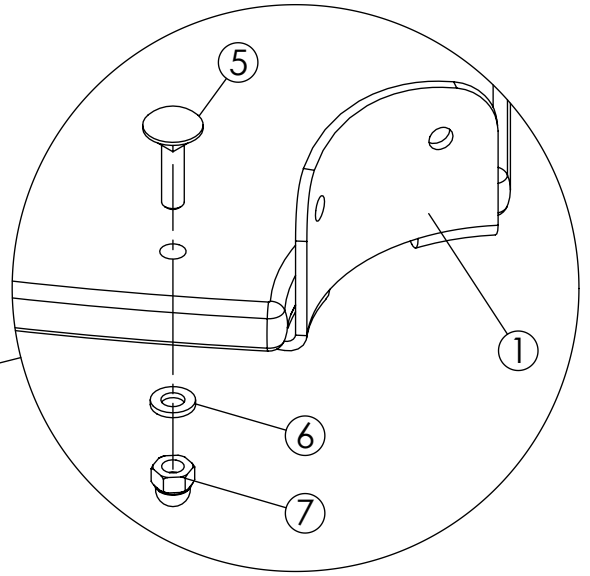

① WOODEN POST
STEEL POST

② WOODEN POST

② STEEL POST

MAX 500 rpm

NR.	Description MA	Item Number	Qty
1	Ledge	8046865	2
2	Ø6 16/7 x 3 mm	8035290	4
3	TKFT 6x40 mm	8008651	4
4	Shop counter	8046860	1
5	MVBF M6x25	8008566	4
6	Ø6,4x12x1,6	8008845	4
7	Dome Nut M6	321048	4
8	T-27 Torx 6x25mm	8008505	4