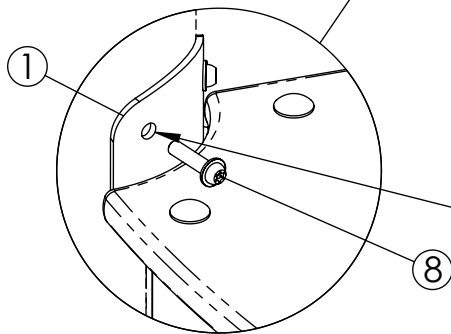

① WOODEN POST
STEEL POST

② WOODEN POST

② STEEL POST

MAX 500 rpm

NR.	Description MA	Item Number	Qty
1	Ledge	8046865	2
2	Ø6 16/7 x 3 mm	8035290	4
3	TKFT 6x40 mm	8008651	4
4	Shop counter	8046860	1
5	MVBF M6x25	8008566	4
6	Ø6,4x12x1,6	8008845	4
7	Dome Nut M6	321048	4
8	T-27 Torx 6x25mm	8008505	4