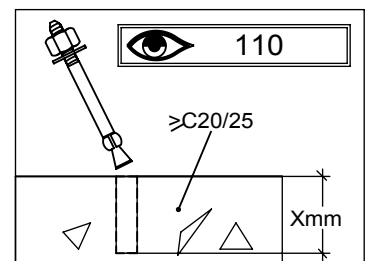

NR.	Description MA	Item Number	Qty
1	960x140mm	8048970	1
2	Ø8 18/15 x 4,5 mm	8005966	8
3	TKFT 8x60 mm	8008646	8

HAGS ANEBY, SWEDEN
+46(0)380-47300
www.hags.com

**Arched entrance
MASW36714
2 (6)**

🏠 TB 🔍 👁 ToB 2016-07-12 2

S CC BM

HAGS ANEBY, SWEDEN
+46(0)380-47300
www.hags.com

**Arched entrance
MASW36714
3 (6)**

🏠 TB 🔍 👁 ToB 2016-07-12 2

S BM CC
4

5

NR.	Description MA	Item Number	Qty
4	1500x1000mm	8048960	1
5	MVBF A2-70 M8x35 ISO 8677	8039286	2
6	Ø8,5x27x4 mm	8005959	2
7	Ø9x18x2 mm	8008849 (326017)	2
8	M6M -8 M8 ISO 7042	8042809	2
9	Cap 8, Ø27x12 mm	8005956	2
10	Cover 8, Ø18x10mm	8005958	2

HAGS ANEBY, SWEDEN
+46(0)380-47300
www.hags.com

**Arched entrance
MASW36714
4 (6)**

🏠 TB 🔍 👁 ToB 2016-07-12 2

OM

2

4

3

NR.	Description MA	Item Number	Qty
4	1500x1000mm	8048960	1
19	200x100mm	8048594	2

HAGS

ANEBY, SWEDEN
+46(0)380-
47300
www.hags.com

Arched entrance
MASW36714
5 (6)

TB ToB 2016-07-12 2

OM

4

5

NR.	Description MA	Item Number	Qty
5	MVBF M6x70	8039276	8
6	Ø6,4x12x1,5 mm	326013	8
7	M6M -8 M6 ISO 7042	8042808	8
8	MVBF A2-70 M8x35 ISO 8677	8039286	2
9	Ø8,5x27x4 mm	8005959	2
10	Ø9x18x2 mm	8008849 (326017)	2
11	M6M -8 M8 ISO 7042	8042809	2
12	Cap 8, Ø27x12 mm	8005956	2
13	Cover 8, Ø18x10mm	8005958	2
18	KTS-GF M8x25 mm	302899	6
20	M8x75 mm	8008557	2