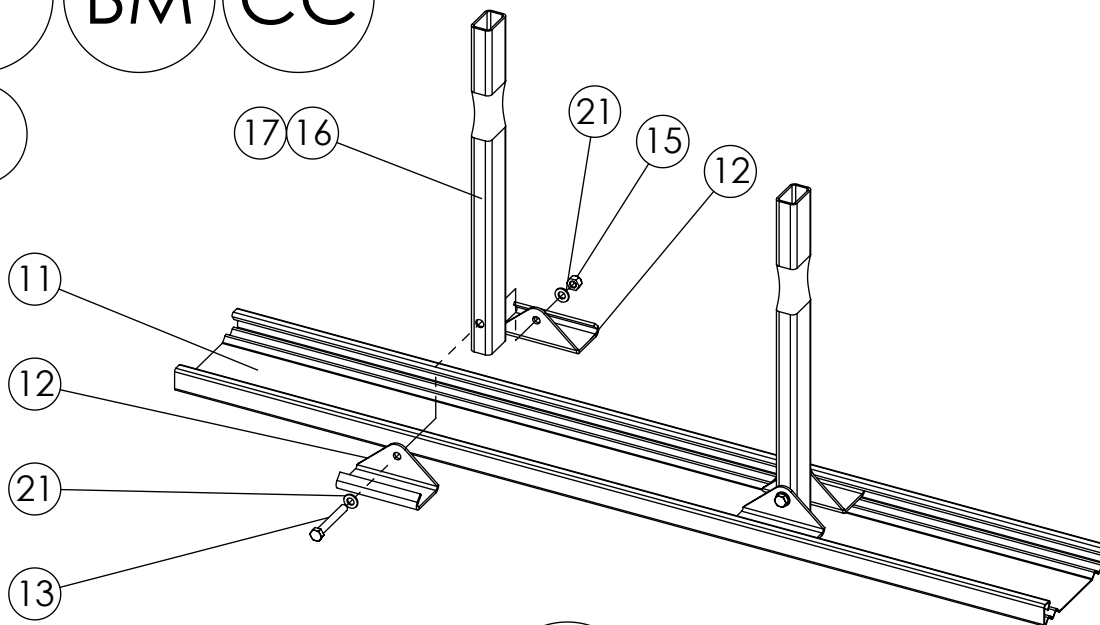

NR.	Description MA	Item Number	Qty
1	960x140mm	8048970	1
2	Ø8 18/15 x 4,5 mm	8005966	8
3	TKFT 8x60 mm	8008646	8

HAGS ANEBY, SWEDEN
+46(0)380-47300
www.hags.com

**Arched entrance
MASW36714
2 (6)**

🏠 TB 🔍 👁 ToB 2016-07-12 2

S BM CC

2

3

NR.	Description MA	Item Number	Qty
4	1500x1000mm	8048960	1
11	1300x180	8047777	1
12	120x61x55 mm	8047799	4
13	M6S M10x75 mm	8008386 (302217)	2
15	M6M M10	8008796 (324103)	2
16	500x50mm	8048586	2
17	852x50mm	8048593	2
18	KTS-GF M8x25 mm	302899	6
21	Ø10,5x20x2	8050050	4

S CC BM

HAGS ANEBY, SWEDEN
+46(0)380-47300
www.hags.com

**Arched entrance
MASW36714
3 (6)**

🏠 TB 🔍 👁 ToB 2016-07-12 2

S BM CC
4

5

NR.	Description MA	Item Number	Qty
4	1500x1000mm	8048960	1
5	MVBF A2-70 M8x35 ISO 8677	8039286	2
6	Ø8,5x27x4 mm	8005959	2
7	Ø9x18x2 mm	8008849 (326017)	2
8	M6M -8 M8 ISO 7042	8042809	2
9	Cap 8, Ø27x12 mm	8005956	2
10	Cover 8, Ø18x10mm	8005958	2