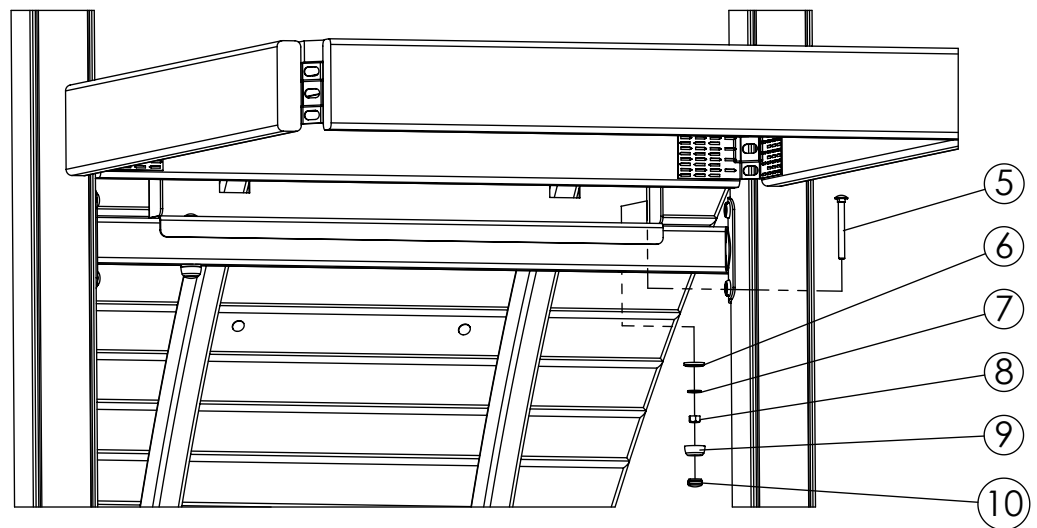

S CC BM

HAGS ANEBY, SWEDEN
+46(0)380-47300
www.hags.com

**Arched entrance
MASW36714
3 (6)**

🏠 TB 🔍 👁 ToB 2016-07-12 2

S BM CC
4

5

NR.	Description MA	Item Number	Qty
4	1500x1000mm	8048960	1
5	MVBF A2-70 M8x35 ISO 8677	8039286	2
6	Ø8,5x27x4 mm	8005959	2
7	Ø9x18x2 mm	8008849 (326017)	2
8	M6M -8 M8 ISO 7042	8042809	2
9	Cap 8, Ø27x12 mm	8005956	2
10	Cover 8, Ø18x10mm	8005958	2