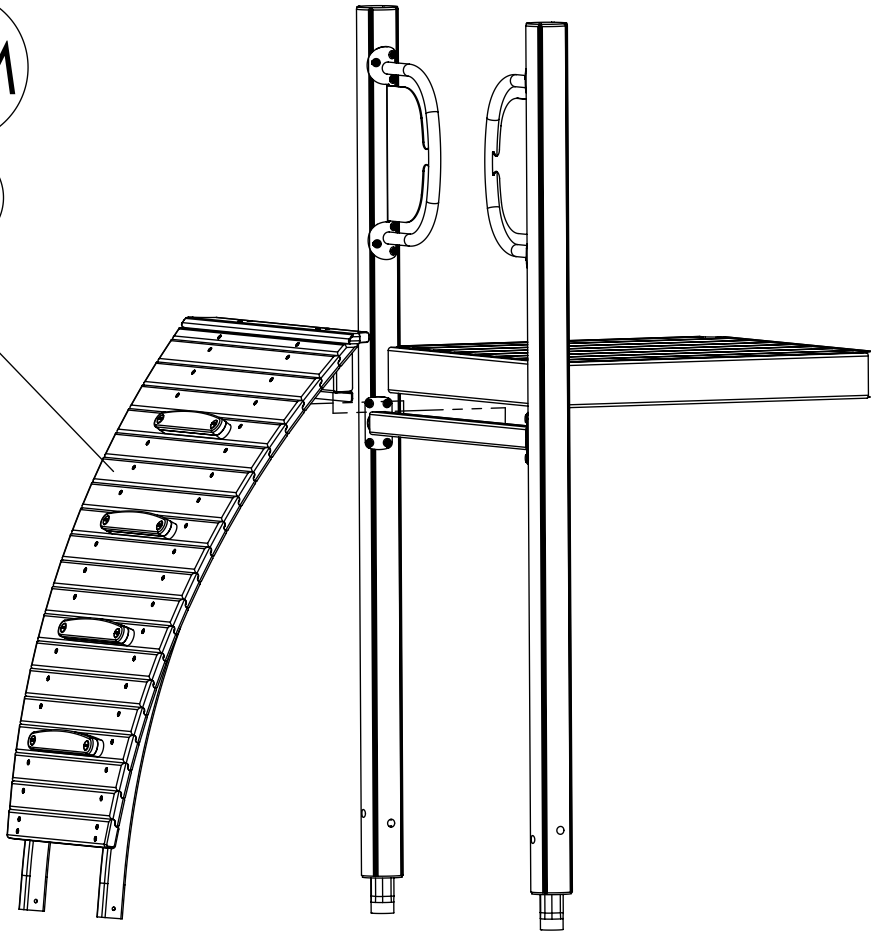

HAGS ANEBY, SWEDEN
+46(0)380-47300
www.hags.com

**Arched entrance
MASW36714
4 (6)**

🏠 TB 🔍 👁 ToB 2016-07-12 2

OM

2

4

3

NR.	Description MA	Item Number	Qty
4	1500x1000mm	8048960	1
19	200x100mm	8048594	2

HAGS

ANEBY, SWEDEN
+46(0)380-
47300
www.hags.com

Arched entrance
MASW36714
5 (6)

TB ToB 2016-07-12 2

OM

4

5

NR.	Description MA	Item Number	Qty
5	MVBF M6x70	8039276	8
6	Ø6,4x12x1,5 mm	326013	8
7	M6M -8 M6 ISO 7042	8042808	8
8	MVBF A2-70 M8x35 ISO 8677	8039286	2
9	Ø8,5x27x4 mm	8005959	2
10	Ø9x18x2 mm	8008849 (326017)	2
11	M6M -8 M8 ISO 7042	8042809	2
12	Cap 8, Ø27x12 mm	8005956	2
13	Cover 8, Ø18x10mm	8005958	2
18	KTS-GF M8x25 mm	302899	6
20	M8x75 mm	8008557	2