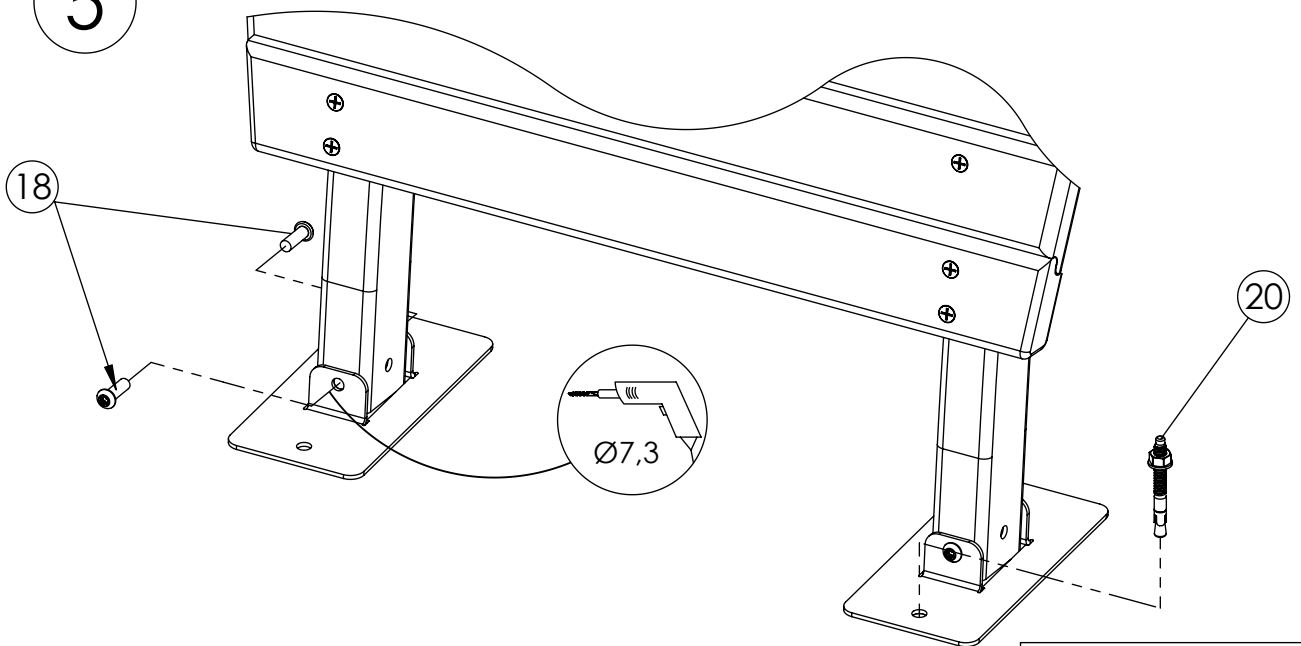

HAGS

ANEBY, SWEDEN
+46(0)380-
47300
www.hags.com

Arched entrance
MASW36714
5 (6)

TB ToB 2016-07-12 2

OM

4

5

NR.	Description MA	Item Number	Qty
5	MVBF M6x70	8039276	8
6	Ø6,4x12x1,5 mm	326013	8
7	M6M -8 M6 ISO 7042	8042808	8
8	MVBF A2-70 M8x35 ISO 8677	8039286	2
9	Ø8,5x27x4 mm	8005959	2
10	Ø9x18x2 mm	8008849 (326017)	2
11	M6M -8 M8 ISO 7042	8042809	2
12	Cap 8, Ø27x12 mm	8005956	2
13	Cover 8, Ø18x10mm	8005958	2
18	KTS-GF M8x25 mm	302899	6
20	M8x75 mm	8008557	2