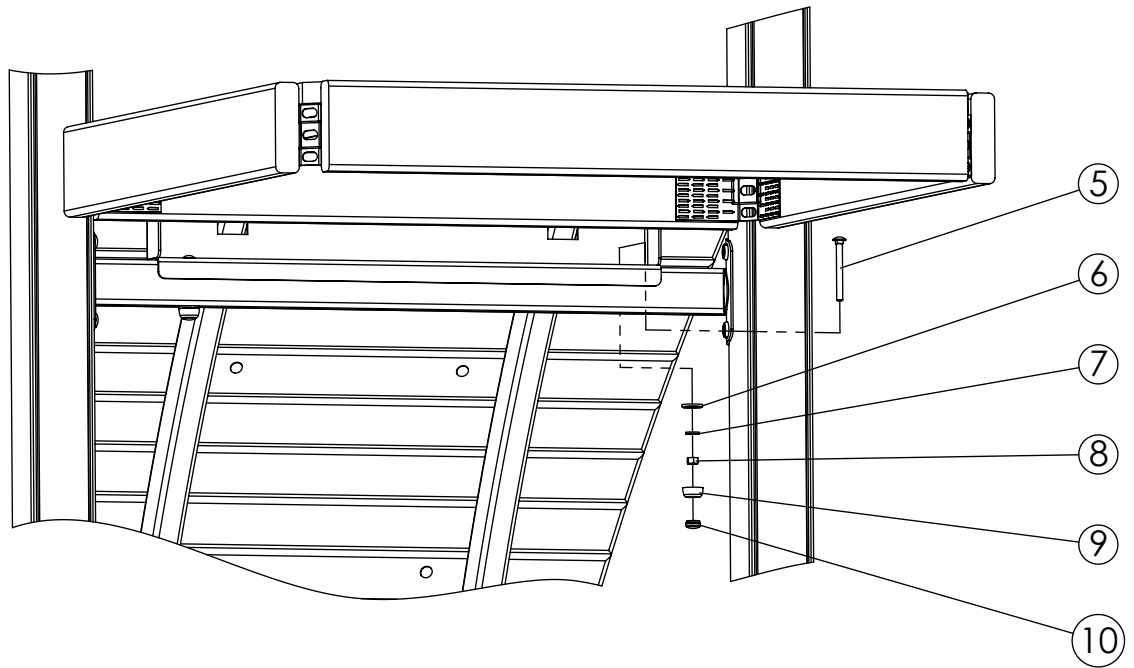

HAGS

ANEBY, SWEDEN
+46(0)380-
47300
www.hags.com

Arched entrance
MASW36714
5 (6)

TB ToB 2016-07-12 2

OM

4

5

NR.	Description MA	Item Number	Qty
5	MVBF M6x70	8039276	8
6	Ø6,4x12x1,5 mm	326013	8
7	M6M -8 M6 ISO 7042	8042808	8
8	MVBF A2-70 M8x35 ISO 8677	8039286	2
9	Ø8,5x27x4 mm	8005959	2
10	Ø9x18x2 mm	8008849 (326017)	2
11	M6M -8 M8 ISO 7042	8042809	2
12	Cap 8, Ø27x12 mm	8005956	2
13	Cover 8, Ø18x10mm	8005958	2
18	KTS-GF M8x25 mm	302899	6
20	M8x75 mm	8008557	2