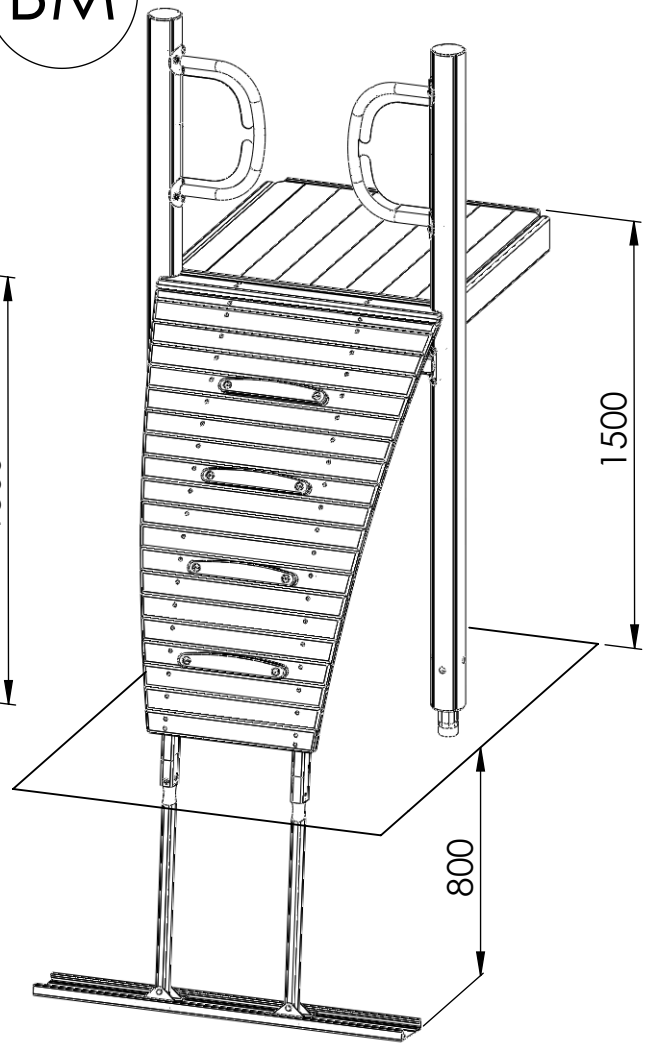

S CC

BM

OM

420 994

HAGS ANEBY, SWEDEN
+46(0)380-47300
www.hags.com

Arched entrance
MASW36714
1 (6)

TB
ToB
2016-07-12
2