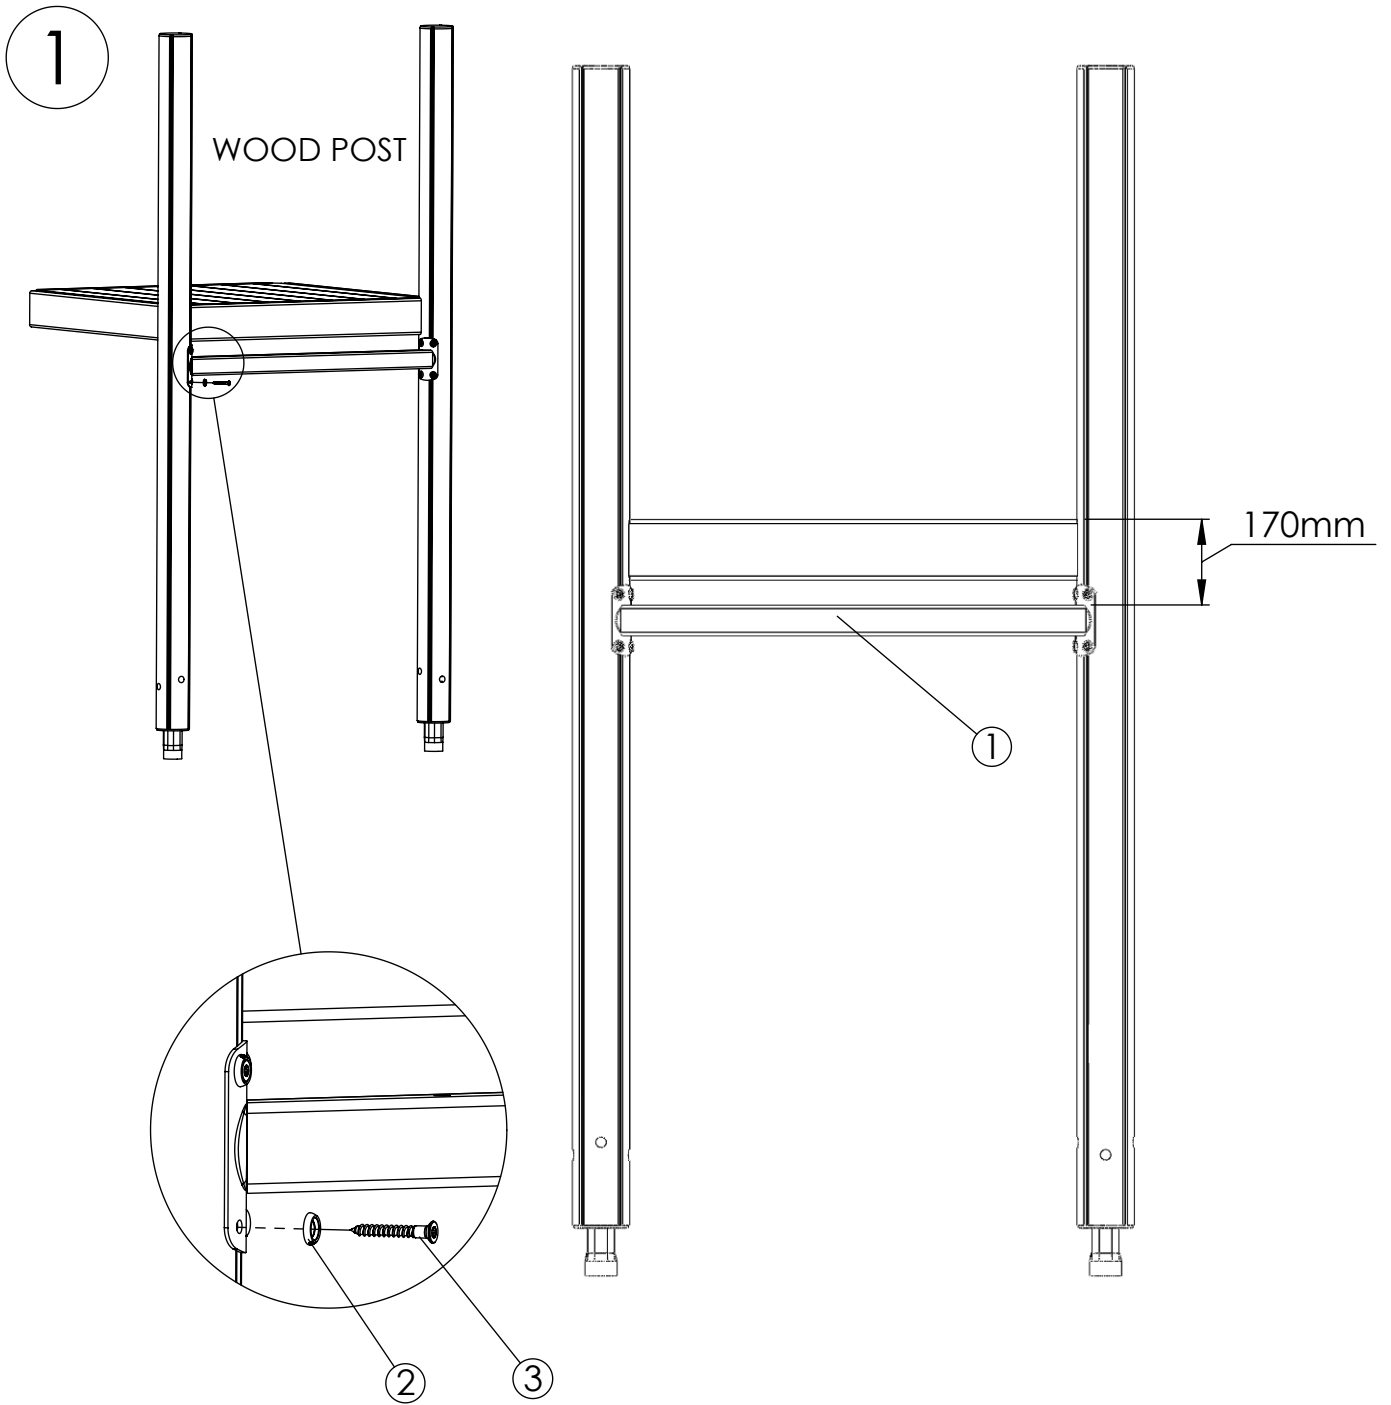

NR.	Description MA	Item Number	Qty
1	960x140mm	8048970	1
2	Ø8 18/15 x 4,5 mm	8005966	8
3	TKFT 8x60 mm	8008646	8

HAGS ANEBY, SWEDEN
+46(0)380-47300
www.hags.com

**Arched entrance
MASW36714
2 (6)**

🏠 TB 🔍 👁 ToB 2016-07-12 2

S BM CC

2

3

NR.	Description MA	Item Number	Qty
4	1500x1000mm	8048960	1
11	1300x180	8047777	1
12	120x61x55 mm	8047799	4
13	M6S M10x75 mm	8008386 (302217)	2
15	M6M M10	8008796 (324103)	2
16	500x50mm	8048586	2
17	852x50mm	8048593	2
18	KTS-GF M8x25 mm	302899	6
21	Ø10,5x20x2	8050050	4