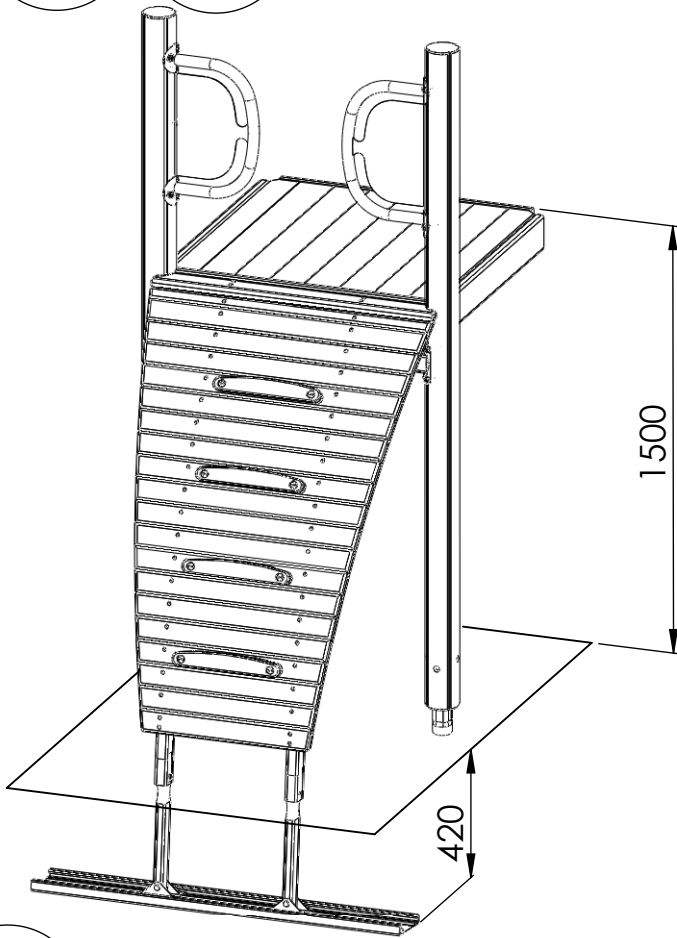

S CC

BM

OM

420 994

HAGS ANEBY, SWEDEN
+46(0)380-47300
www.hags.com

Arched entrance
MASW36714
1 (6)

TB
ToB
2016-07-12
2