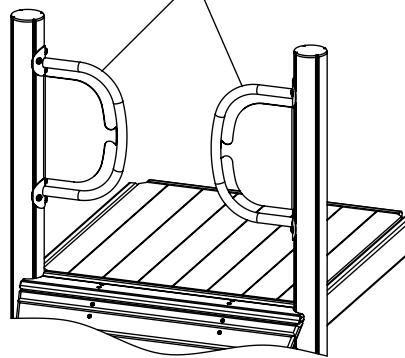

S CC

BM

OM

420 994

HAGS ANEBY, SWEDEN
+46(0)380-47300
www.hags.com

Arched entrance
MASW36714
1 (6)

TB
ToB
2016-07-12
2