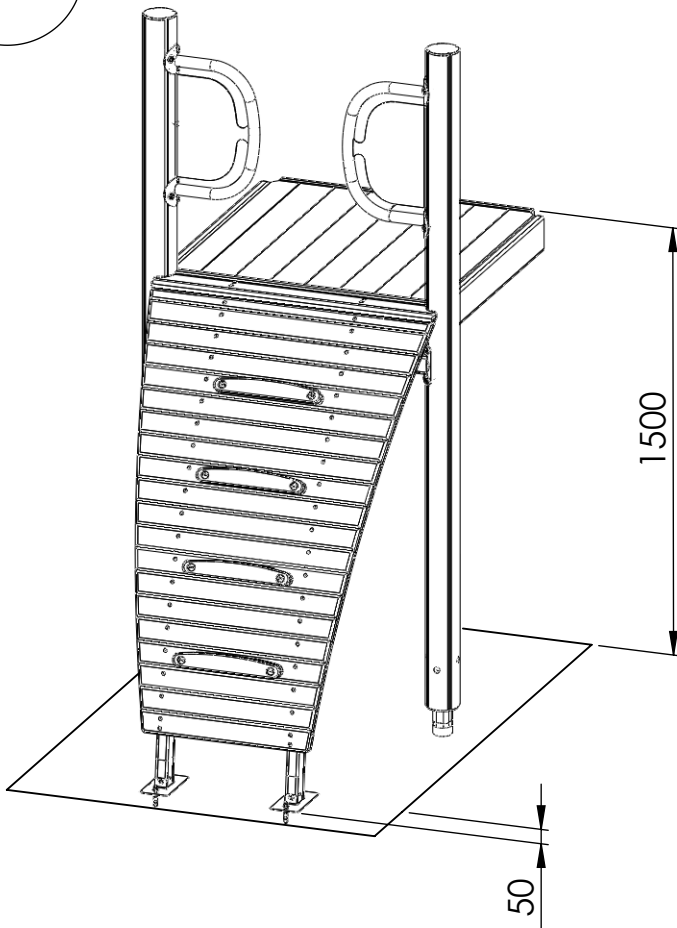

S CC

BM

OM

420 994

HAGS ANEBY, SWEDEN
+46(0)380-47300
www.hags.com

Arched entrance
MASW36714
1 (6)

TB
ToB
2016-07-12
2