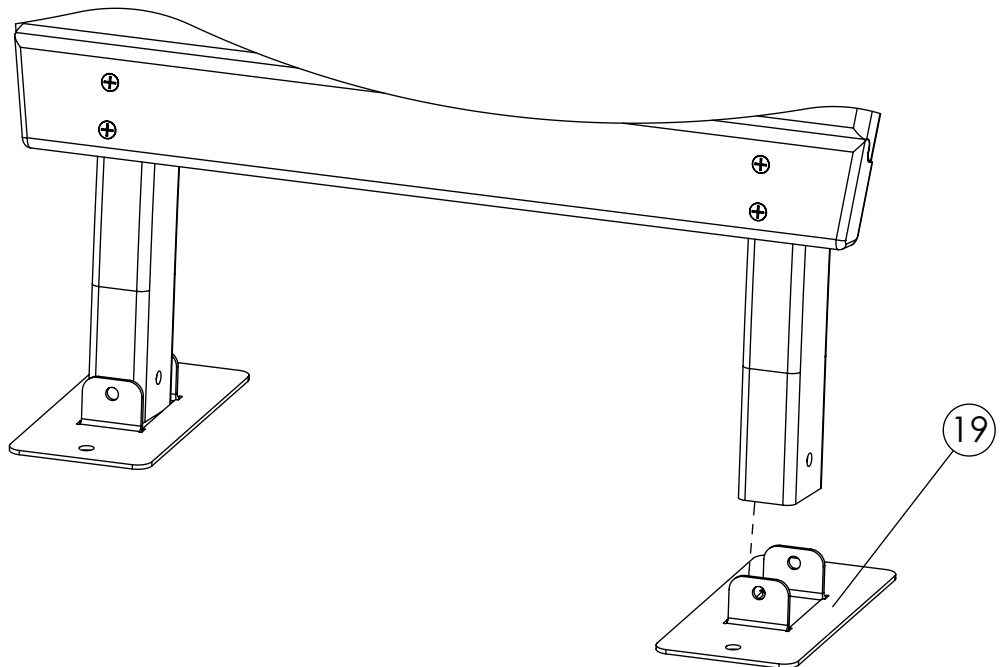

HAGS ANEBY, SWEDEN
+46(0)380-47300
www.hags.com

**Arched entrance
MASW36714
4 (6)**

🏠 TB 🔍 👁 ToB 2016-07-12 2

OM

2

4

3

NR.	Description MA	Item Number	Qty
4	1500x1000mm	8048960	1
19	200x100mm	8048594	2