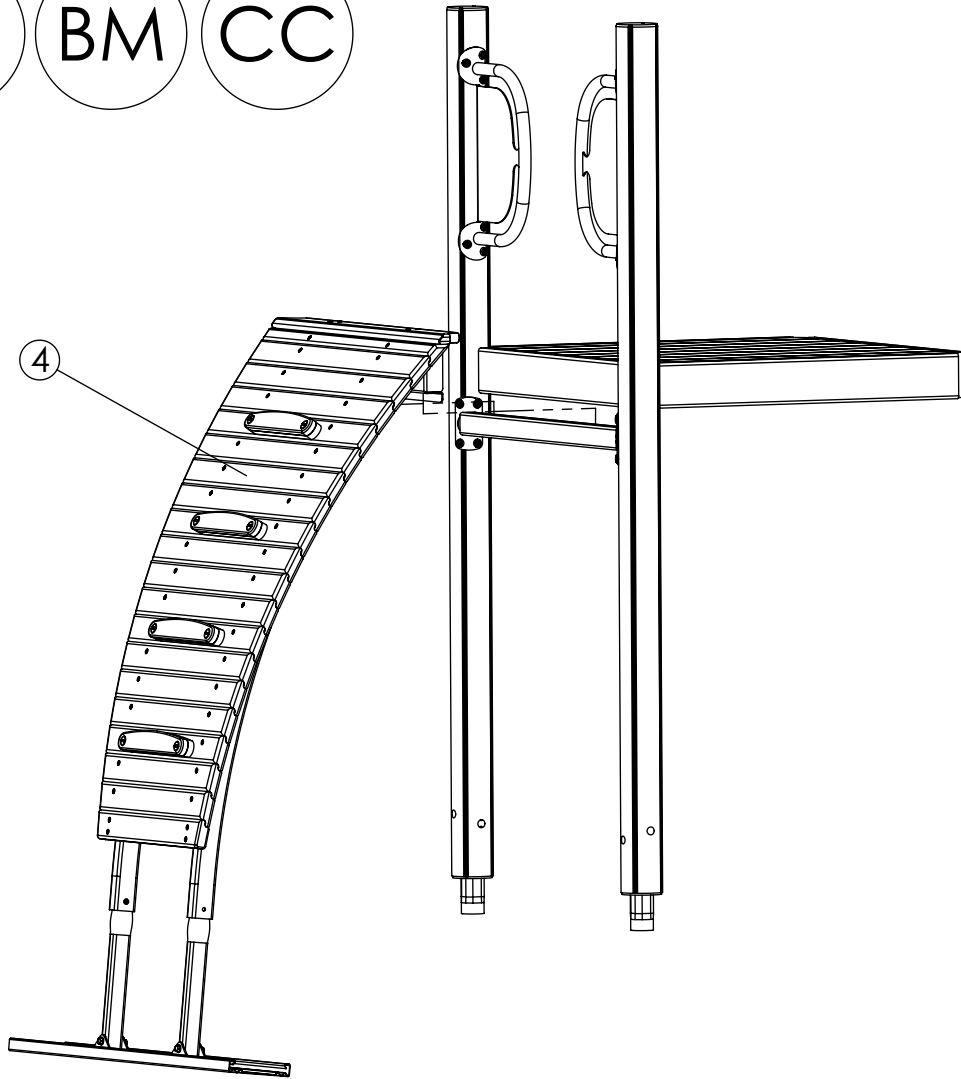

S BM CC

2

3

NR.	Description MA	Item Number	Qty
4	1500x1000mm	8048960	1
11	1300x180	8047777	1
12	120x61x55 mm	8047799	4
13	M6S M10x75 mm	8008386 (302217)	2
15	M6M M10	8008796 (324103)	2
16	500x50mm	8048586	2
17	852x50mm	8048593	2
18	KTS-GF M8x25 mm	302899	6
21	Ø10,5x20x2	8050050	4

S CC BM

HAGS ANEBY, SWEDEN
+46(0)380-47300
www.hags.com

**Arched entrance
MASW36714
3 (6)**

🏠 TB 🔍 👁 ToB 2016-07-12 2

S BM CC
4

5

NR.	Description MA	Item Number	Qty
4	1500x1000mm	8048960	1
5	MVBF A2-70 M8x35 ISO 8677	8039286	2
6	Ø8,5x27x4 mm	8005959	2
7	Ø9x18x2 mm	8008849 (326017)	2
8	M6M -8 M8 ISO 7042	8042809	2
9	Cap 8, Ø27x12 mm	8005956	2
10	Cover 8, Ø18x10mm	8005958	2