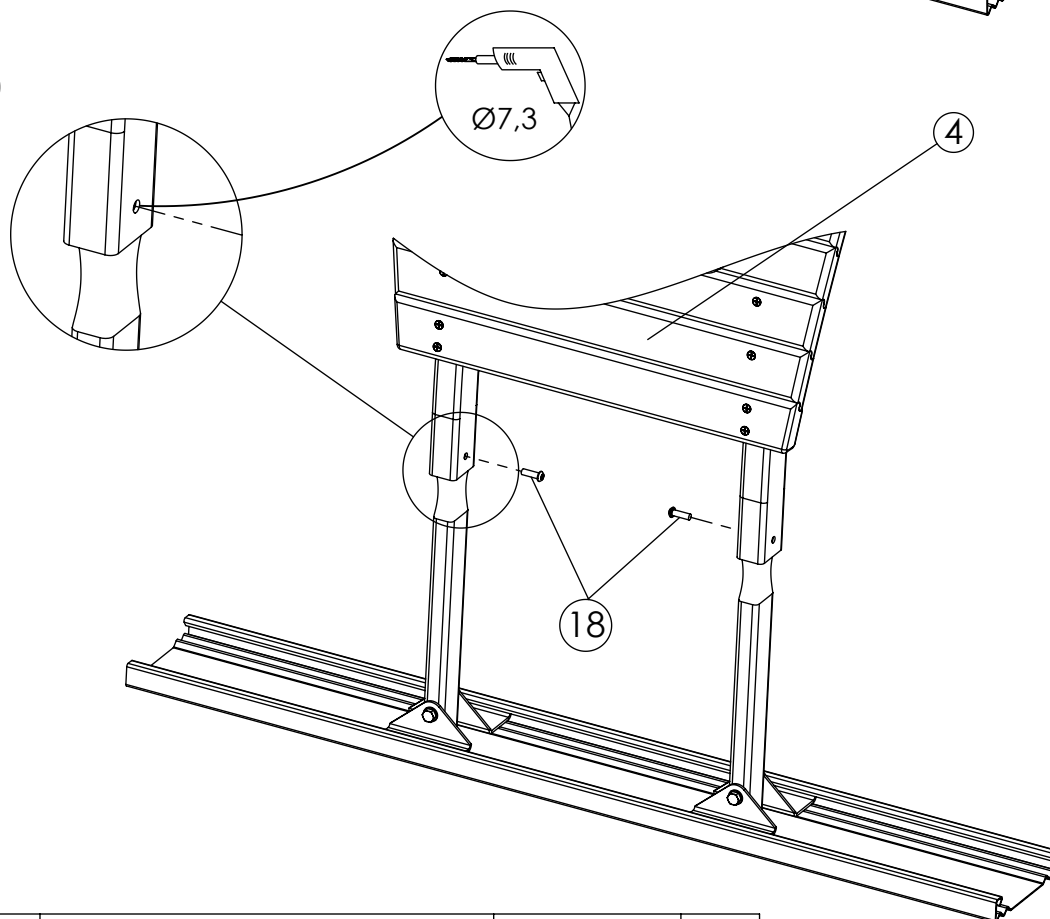

NR.	Description MA	Item Number	Qty
1	960x140mm	8048970	1
2	Ø8 18/15 x 4,5 mm	8005966	8
3	TKFT 8x60 mm	8008646	8

HAGS ANEBY, SWEDEN
+46(0)380-47300
www.hags.com

**Arched entrance
MASW36714
2 (6)**

🏠 TB 🔍 👁 ToB 2016-07-12 2

S BM CC

2

3

NR.	Description MA	Item Number	Qty
4	1500x1000mm	8048960	1
11	1300x180	8047777	1
12	120x61x55 mm	8047799	4
13	M6S M10x75 mm	8008386 (302217)	2
15	M6M M10	8008796 (324103)	2
16	500x50mm	8048586	2
17	852x50mm	8048593	2
18	KTS-GF M8x25 mm	302899	6
21	Ø10,5x20x2	8050050	4