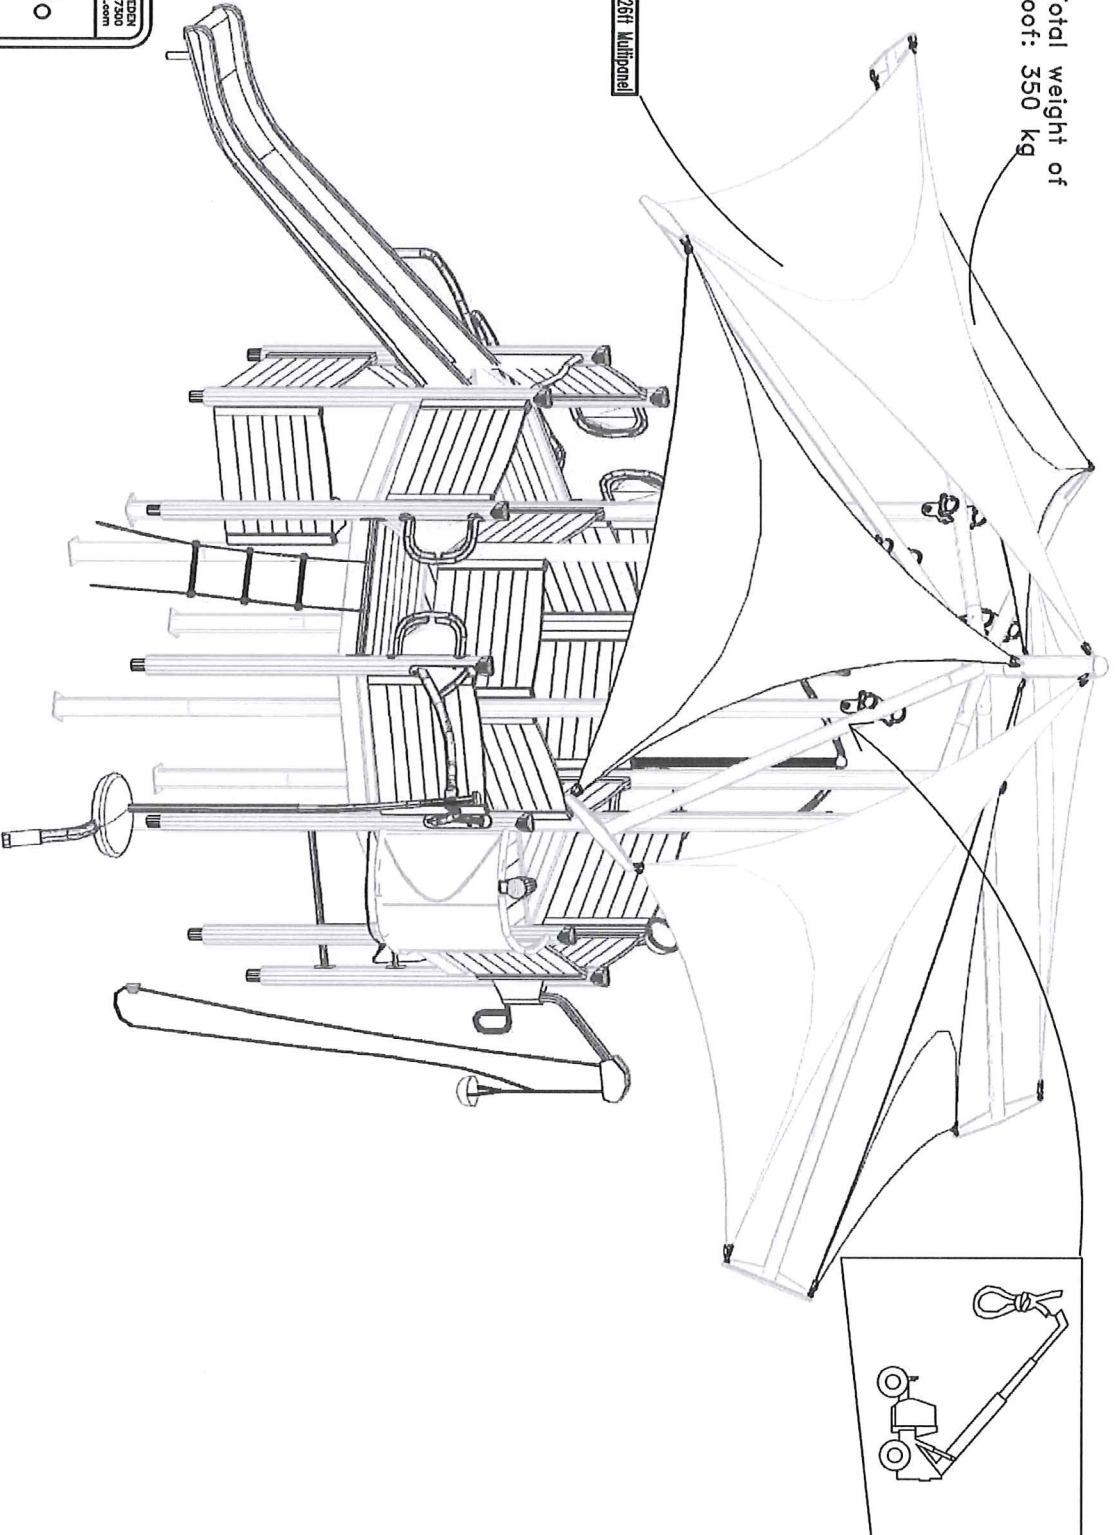

426 200

42* 719 10

* = 0, 2, 3, 4

420 605 20

420 824 10

+0,54

+1,02

(4x) + (4x) Ø7,4

LEW 2014 10 02

STEP 6

Total weight of roof: 350 kg

Hex 26ft Multipanel

HAGS
8049320
UnhiPlay Apollo
7/7

ANERY, SWEDEN
+46(0)360-47300
www.hags.com

2014-10-02