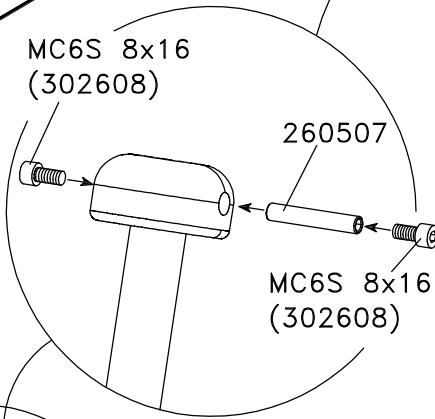

M6M A2 M10
(324103)

47Nm

M6S
10x80
(302218)

HAGS		ANEBY, SWEDEN	
		+46(0)380-47300	
		www.hags.com	
Tornado			
424 785 10			
2(4)			
	NN		RÖ
2010-06-03		1	

41078511

MC6S 8x16
(302608)

260507

MC6S 8x16
(302608)

261846

M6M A2 M10
(324103)

SRB 11x24
(326018)

M6S 10x90
(302220)

55Nm

260760

260298

260760