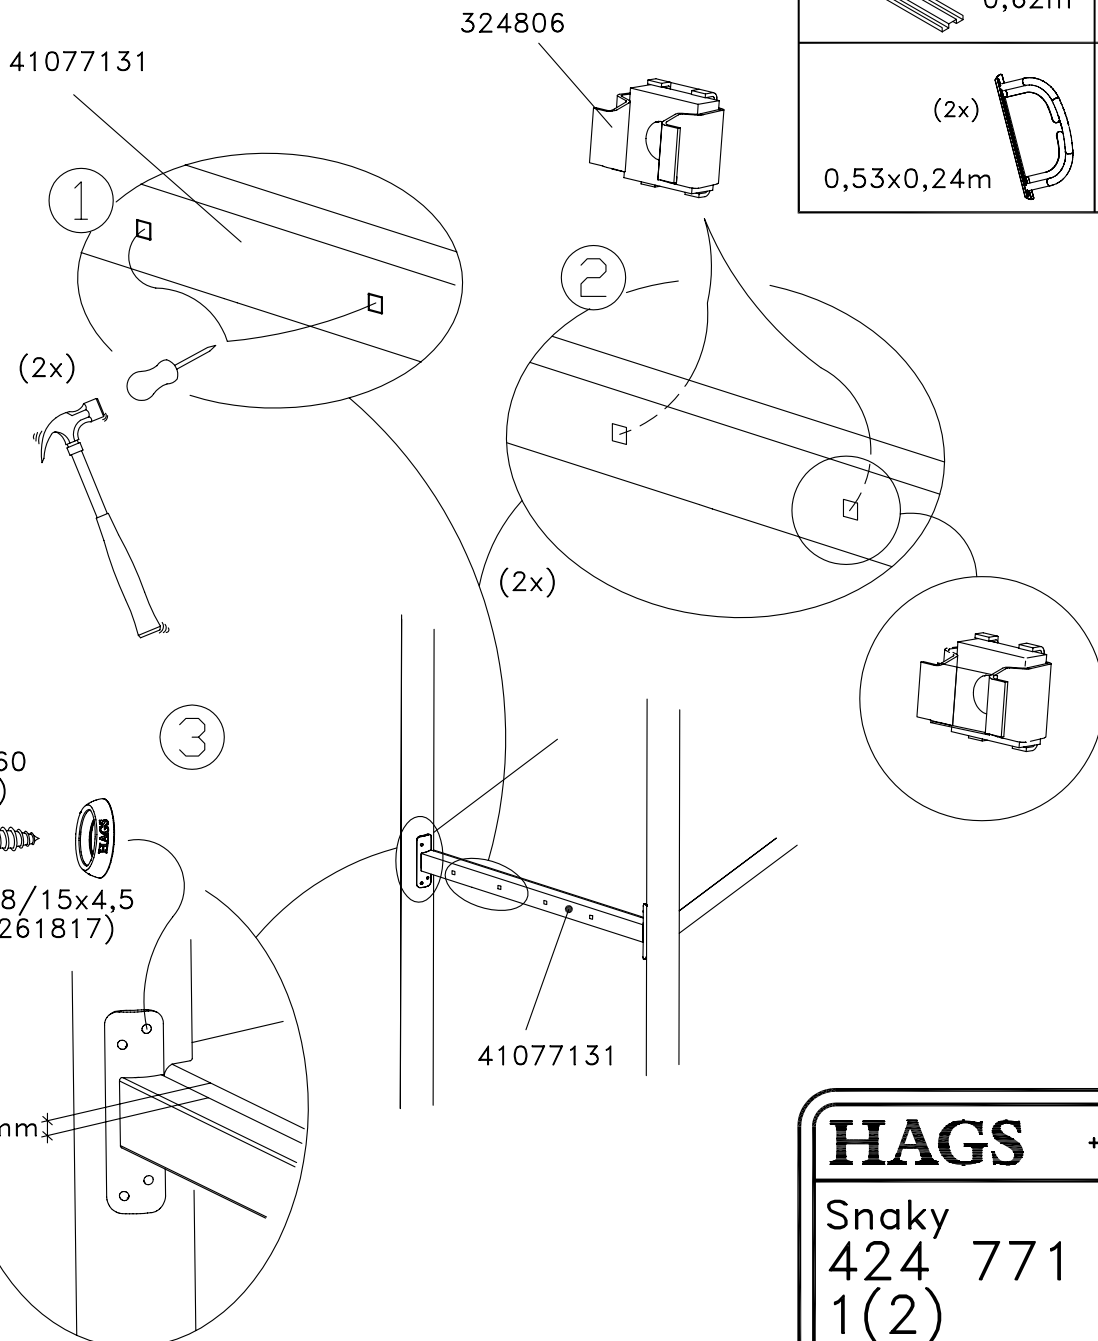

TYPE	ART.NO
 0,93x0,20	41077131
 1,55x1,52	41077120-01
0,96m 	41477121
 0,62m	610071-02
(2x)  0,53x0,24m	410994

HAGS		ANEBY, SWEDEN +46(0)380-47300 www.hags.com	
Snaky			
424 771 20			
1(2)			
	TJ	 MN	2007-09-12 0

4

K6S 10x25
(302507)

SRB 11x24
(326018)

420994

261626

MC6S 8x25
(302610)

24Nm

41077120-01