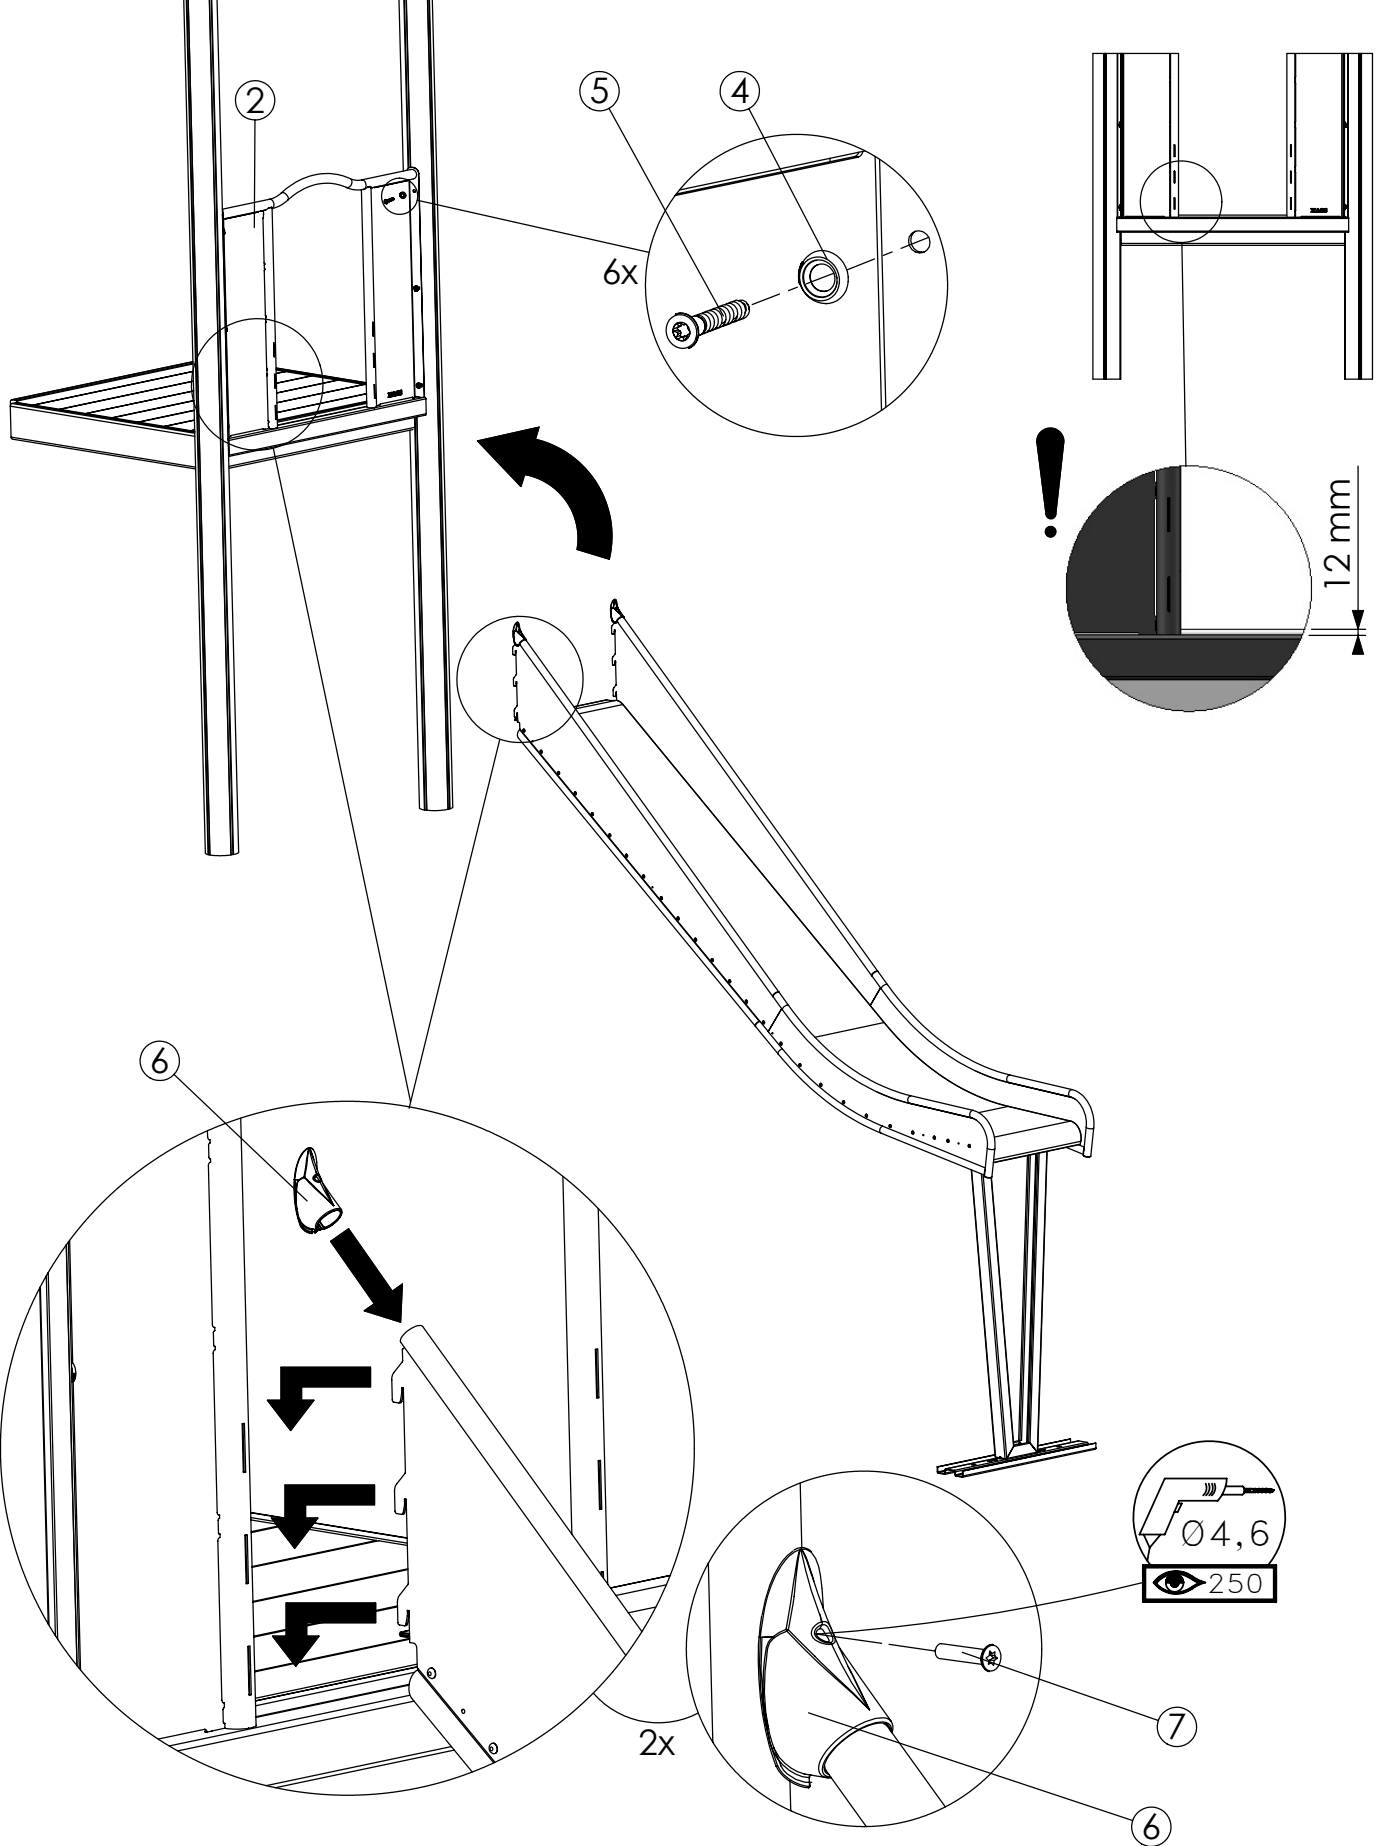

| NR. | NAME/DIMENSION | ART.NR | QTY |
|-----|-----------------------|-------------------------|-----|
| 3 | 2700x500 mm H=1500 mm | 131733 | 1 |
| 8 | 620x121x21 mm | 610071-02 / 61007110 | 1 |
| 9 | 1078x380 mm | 13507332 | 1 |
| 10 | AF1231-BS-C70-M10 | 324806 | 2 |
| 11 | MC6S M10x25 mm | 302650 | 4 |

HAGS

ANEBY, SWEDEN
+46(0)380-47300
www.hags.com

Steelslide
424 113
1 (2)

TJ
 MN
 2008-04-08
 0

| NR. | NAME/DIMENSION | ART.NR | QTY |
|-----|-------------------|--------|-----|
| 2 | 830x916 mm | 135051 | 1 |
| 4 | Ø8 18/15 x 4,5 mm | 261817 | 6 |
| 5 | TKFT 8x60 mm | 310510 | 6 |
| 6 | 80x35 mm | 260222 | 2 |
| 7 | MFT TT M5X25 | 312611 | 2 |