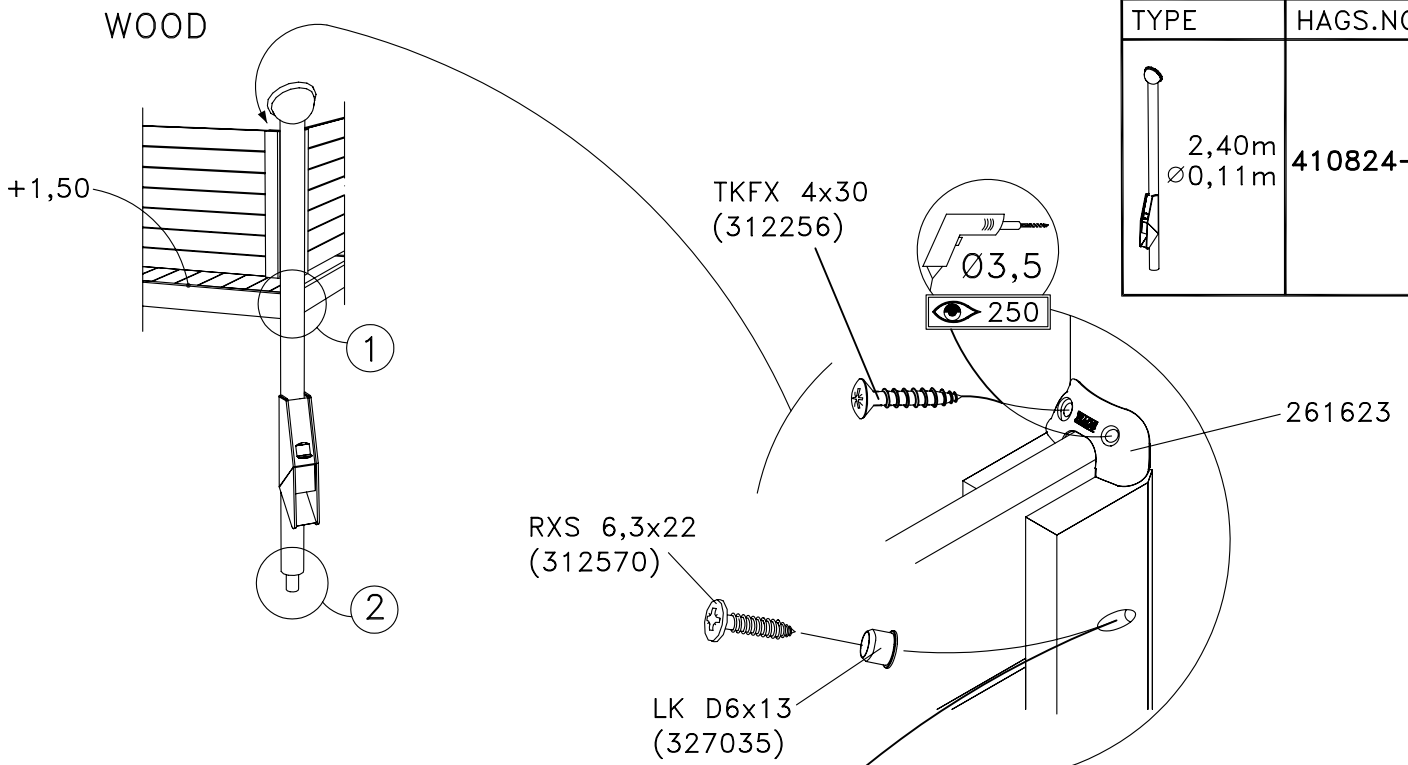

TYPE	HAGS.NO
 2,40m Ø0,11m	410824-01

HAGS ANEBY, SWEDEN
+46(0)380-47300
www.hags.com

Sandtube
420 824 10
1(2)

MN TJ 2008-10-10 1

HAGS		ANEBY, SWEDEN	
		+46(0)380-47300	
		www.hags.com	
Sandtube			
420 824 10			
2(2)			
	MN		TJ
		2008-10-10 1	