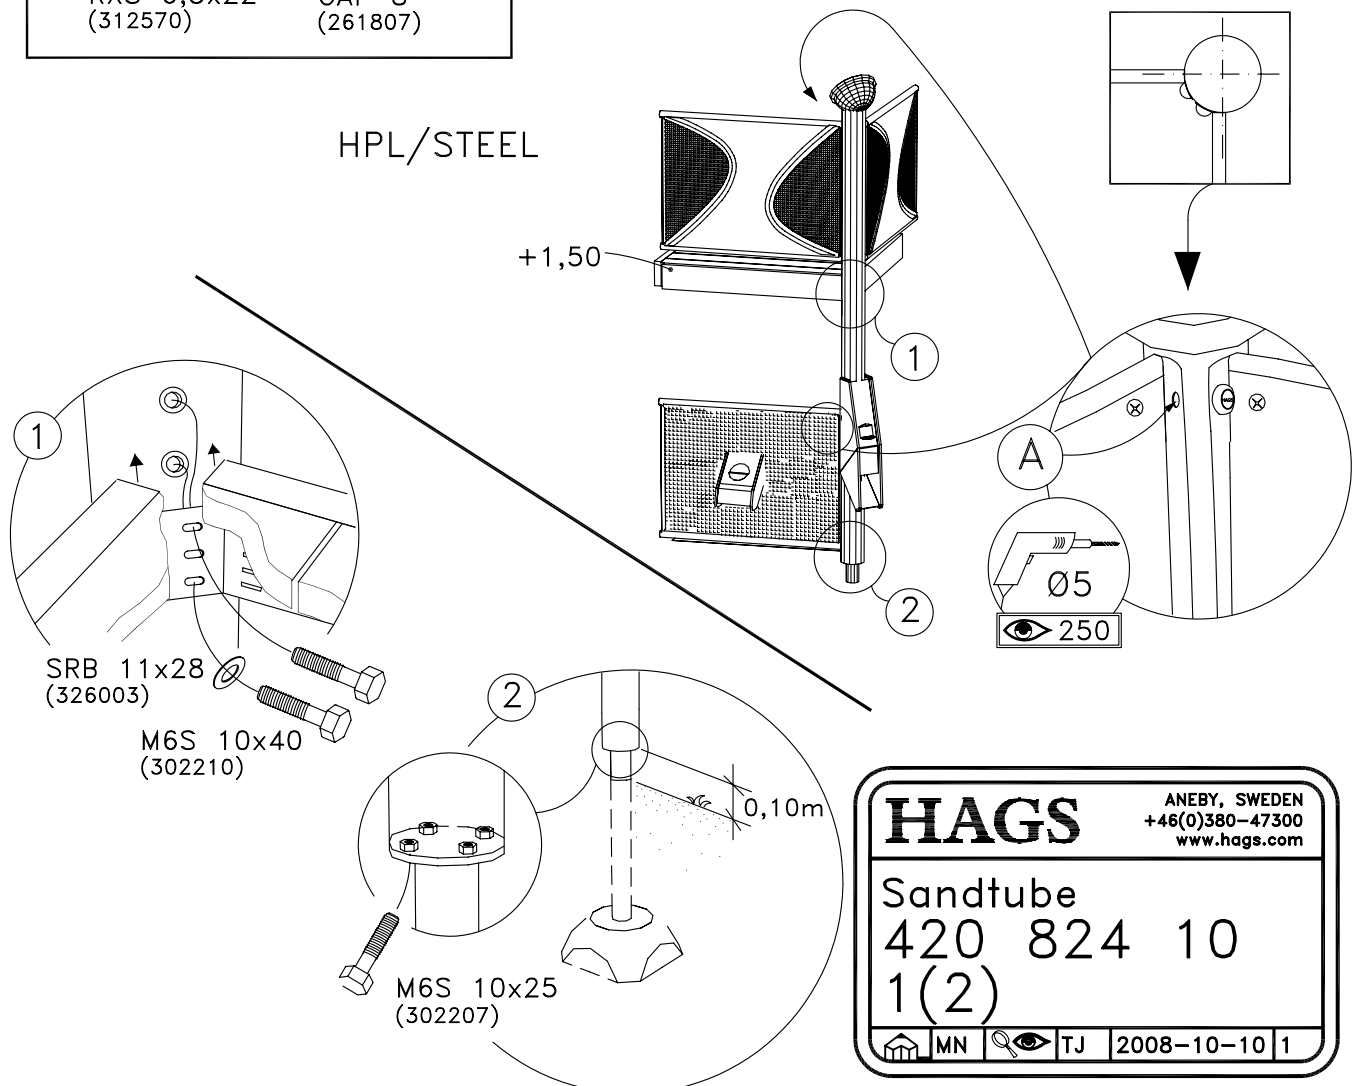

TYPE	HAGS.NO
 2,40m Ø0,11m	410824-01

HAGS ANEBY, SWEDEN
+46(0)380-47300
www.hags.com

Sandtube
420 824 10
1(2)

MN TJ 2008-10-10 1

HAGS		ANEBY, SWEDEN	
		+46(0)380-47300	
		www.hags.com	
Sandtube			
420 824 10			
2(2)			
	MN		TJ
		2008-10-10 1	