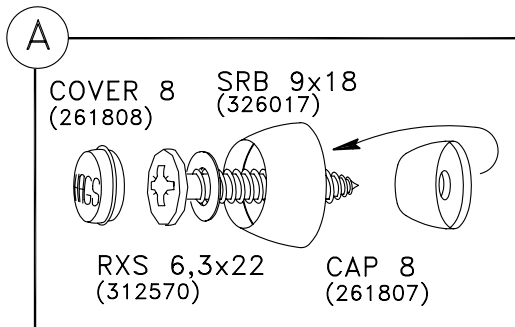

TYPE	HAGS.NO
 2,40m Ø0,11m	410824-01

HAGS ANEBY, SWEDEN
+46(0)380-47300
www.hags.com

Sandtube
420 824 10
1(2)

MN TJ 2008-10-10 1

HAGS		ANEBY, SWEDEN	
		+46(0)380-47300	
		www.hags.com	
Sandtube			
420 824 10			
2(2)			
	MN		TJ
		2008-10-10 1	