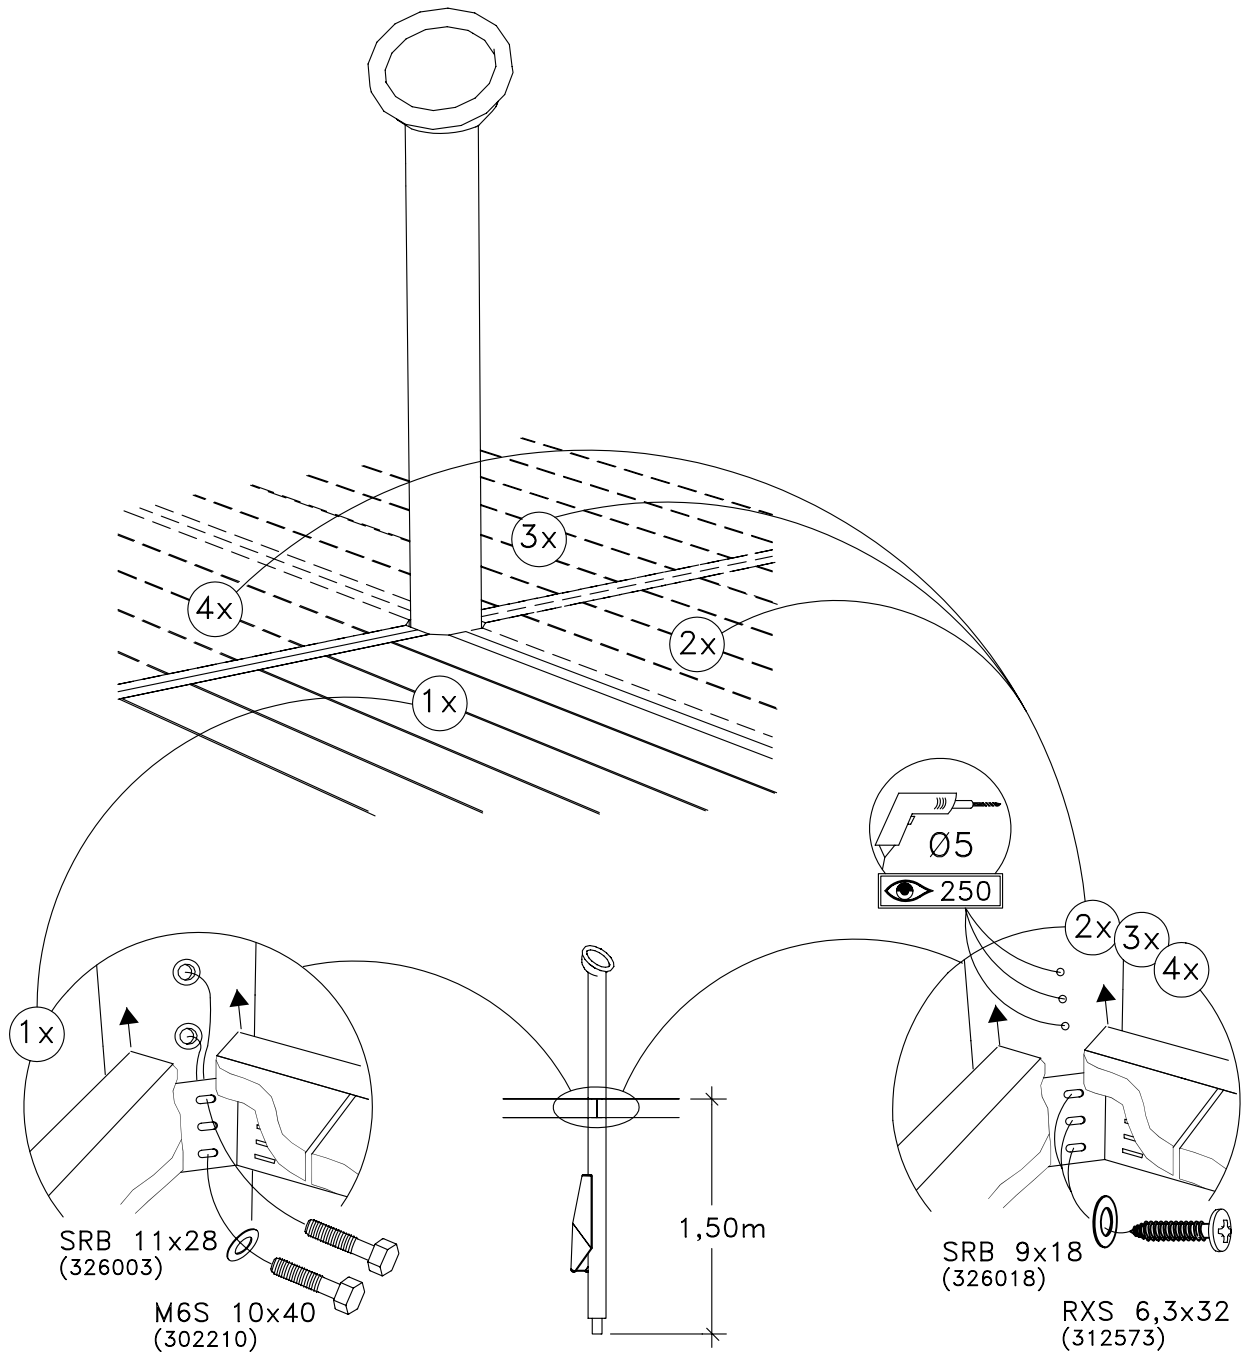

TYPE	HAGS.NO
 2,40m Ø0,11m	410824-01

HAGS ANEBY, SWEDEN
+46(0)380-47300
www.hags.com

Sandtube
420 824 10
1(2)

MN TJ 2008-10-10 1

HAGS		ANEBY, SWEDEN	
		+46(0)380-47300	
		www.hags.com	
Sandtube			
420 824 10			
2(2)			
	MN		TJ
		2008-10-10 1	