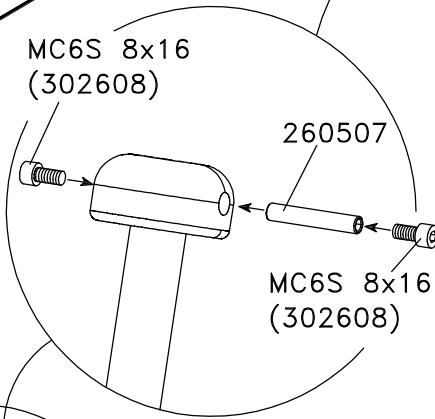

47Nm

M6M A2 M10
(324103)

SRB11x24x2
(326018)

261841

SRB11x24x2
(326018)

M6M A2 M10
(324103)

47Nm

M6S
10x80
(302218)

HAGS		ANEBY, SWEDEN	
		+46(0)380-47300	
		www.hags.com	
Tornado			
420 785 10			
2(4)			
	NN		RÖ
		2010-06-03 1	

41078511

MC6S 8x16
(302608)

260507

MC6S 8x16
(302608)

261846

M6M A2 M10
(324103)

SRB 11x24
(326018)