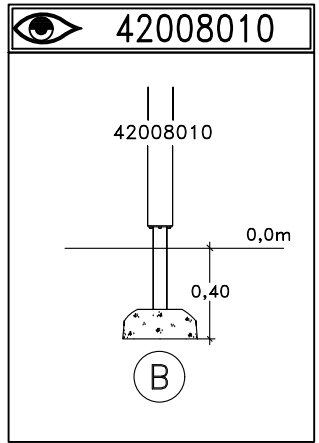

[m]

HAGS ANEBY, SWEDEN
+46(0)380-47300
www.hags.com

UniPlay Levander
8061769
2/8

🏠 JN 🔍 👁 JN 2017-03-15 1