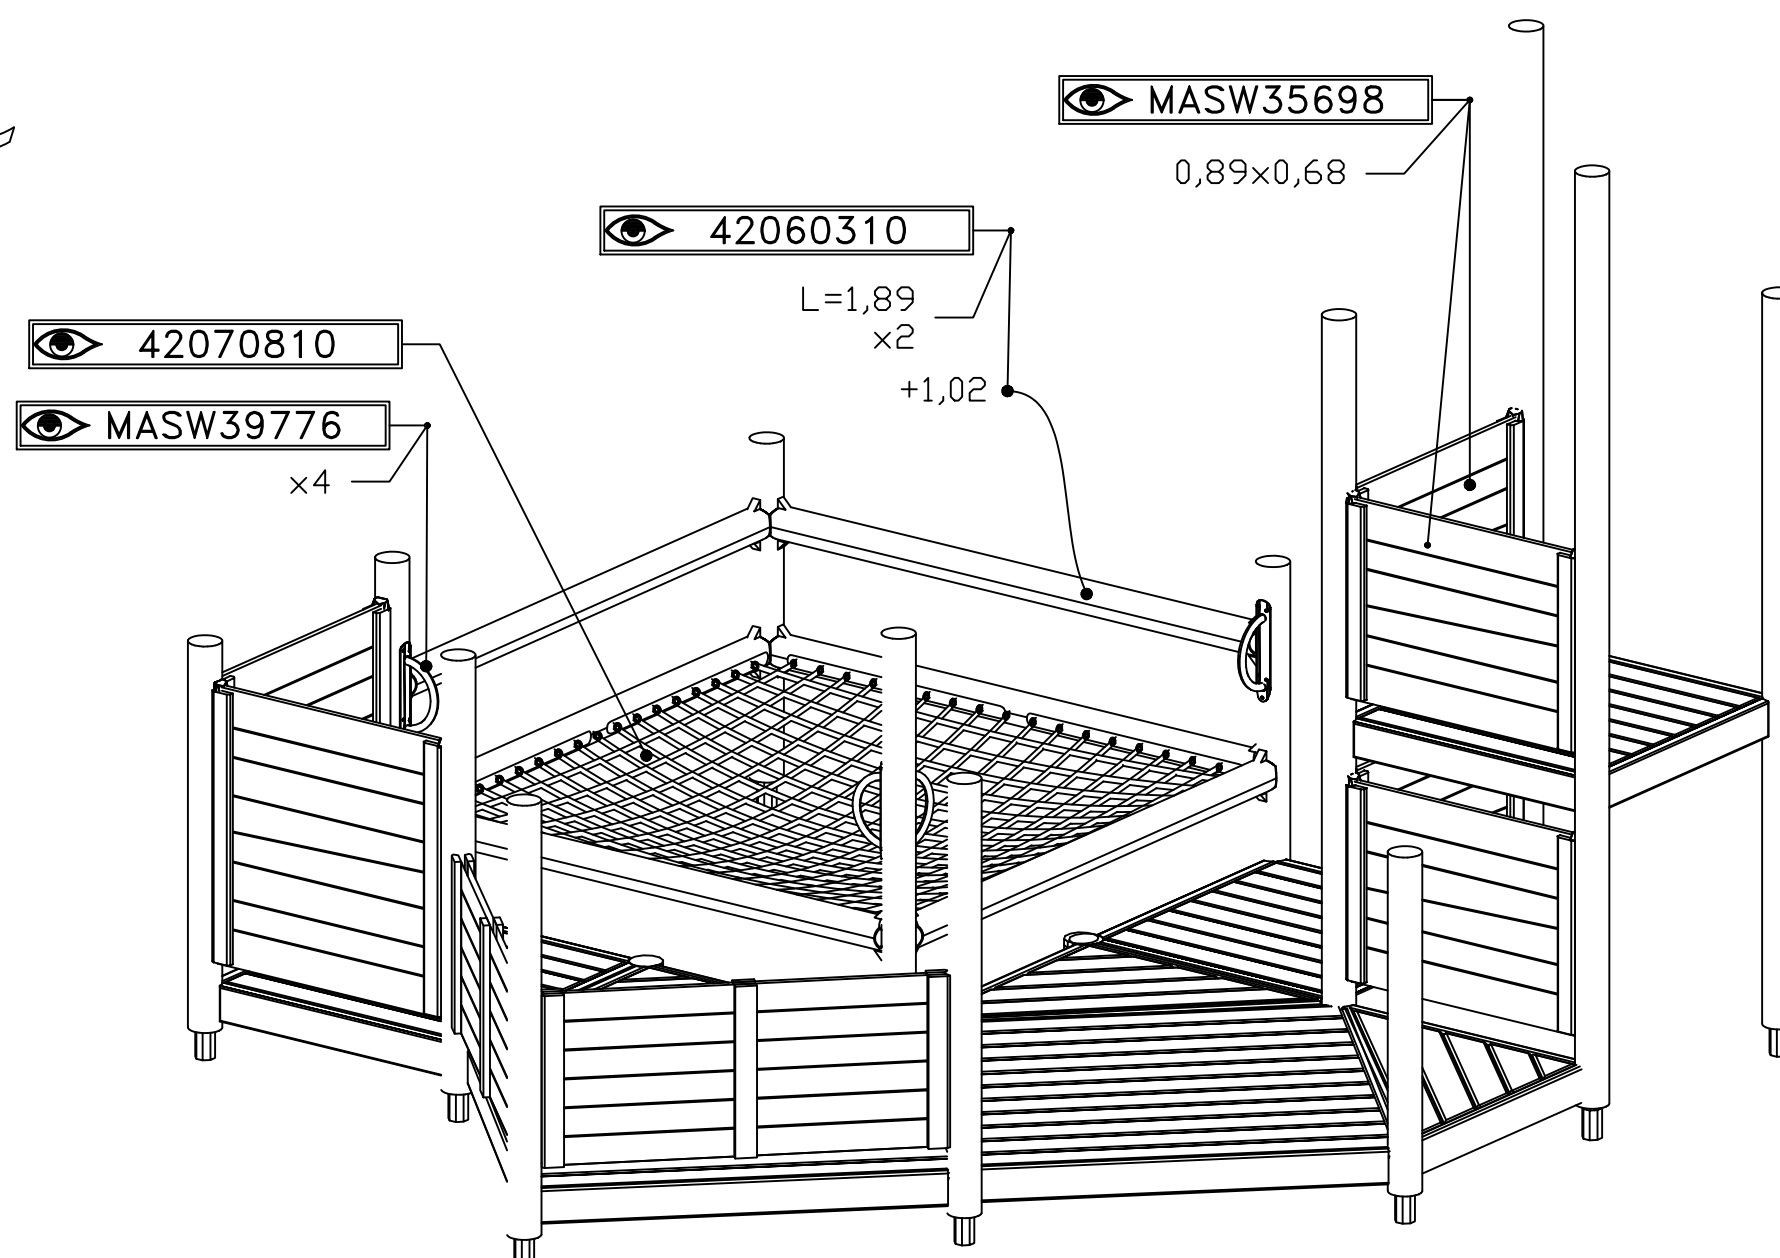

HAGS ANEBY, SWEDEN
+46(0)380-47300
www.hags.com

UniPlay Levander
8061769
5/8

🏠 JN 🔍 👁 JN 2017-03-15 | 1