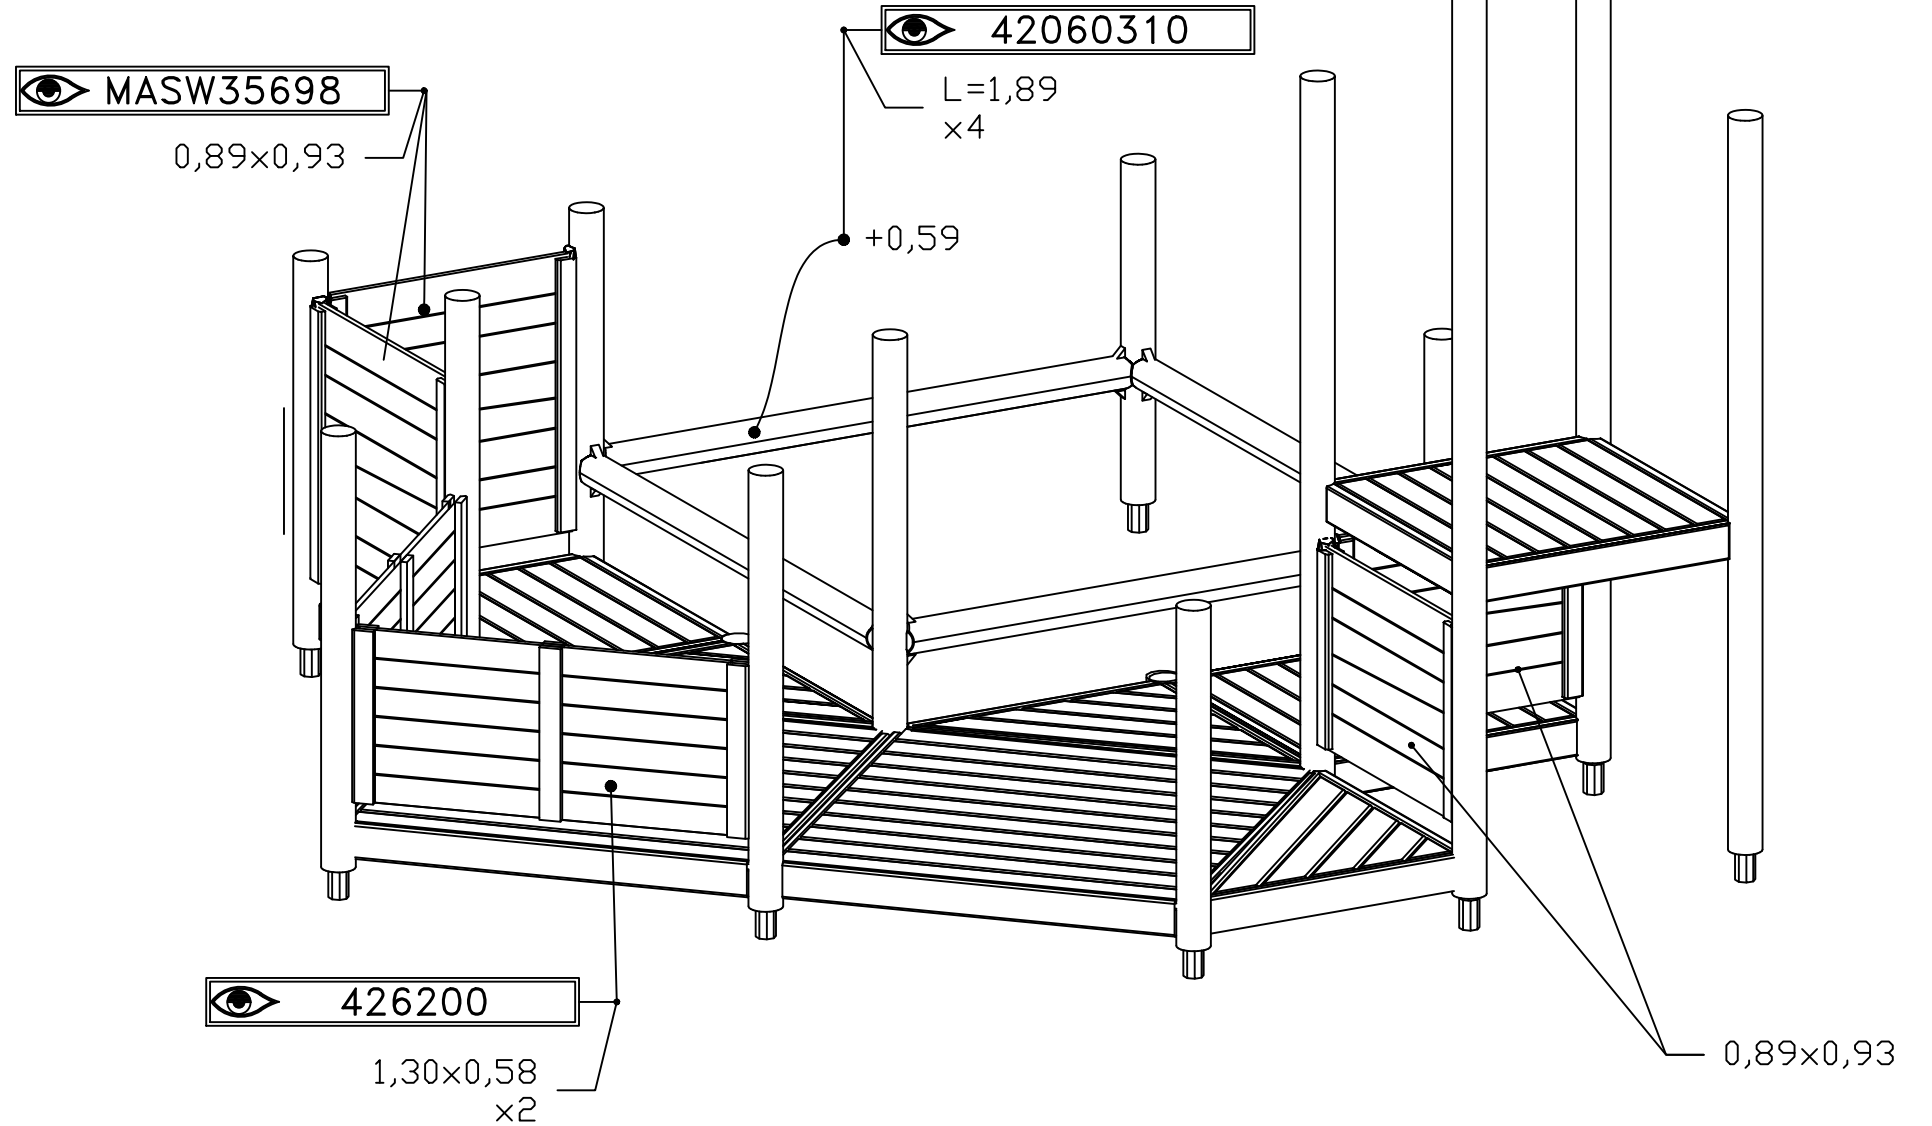

HAGS ANEBY, SWEDEN
+46(0)380-47300
www.hags.com

UniPlay Levander
8061769
4/8

🏠 JN 🔍 👁 JN 2017-03-15 | 1