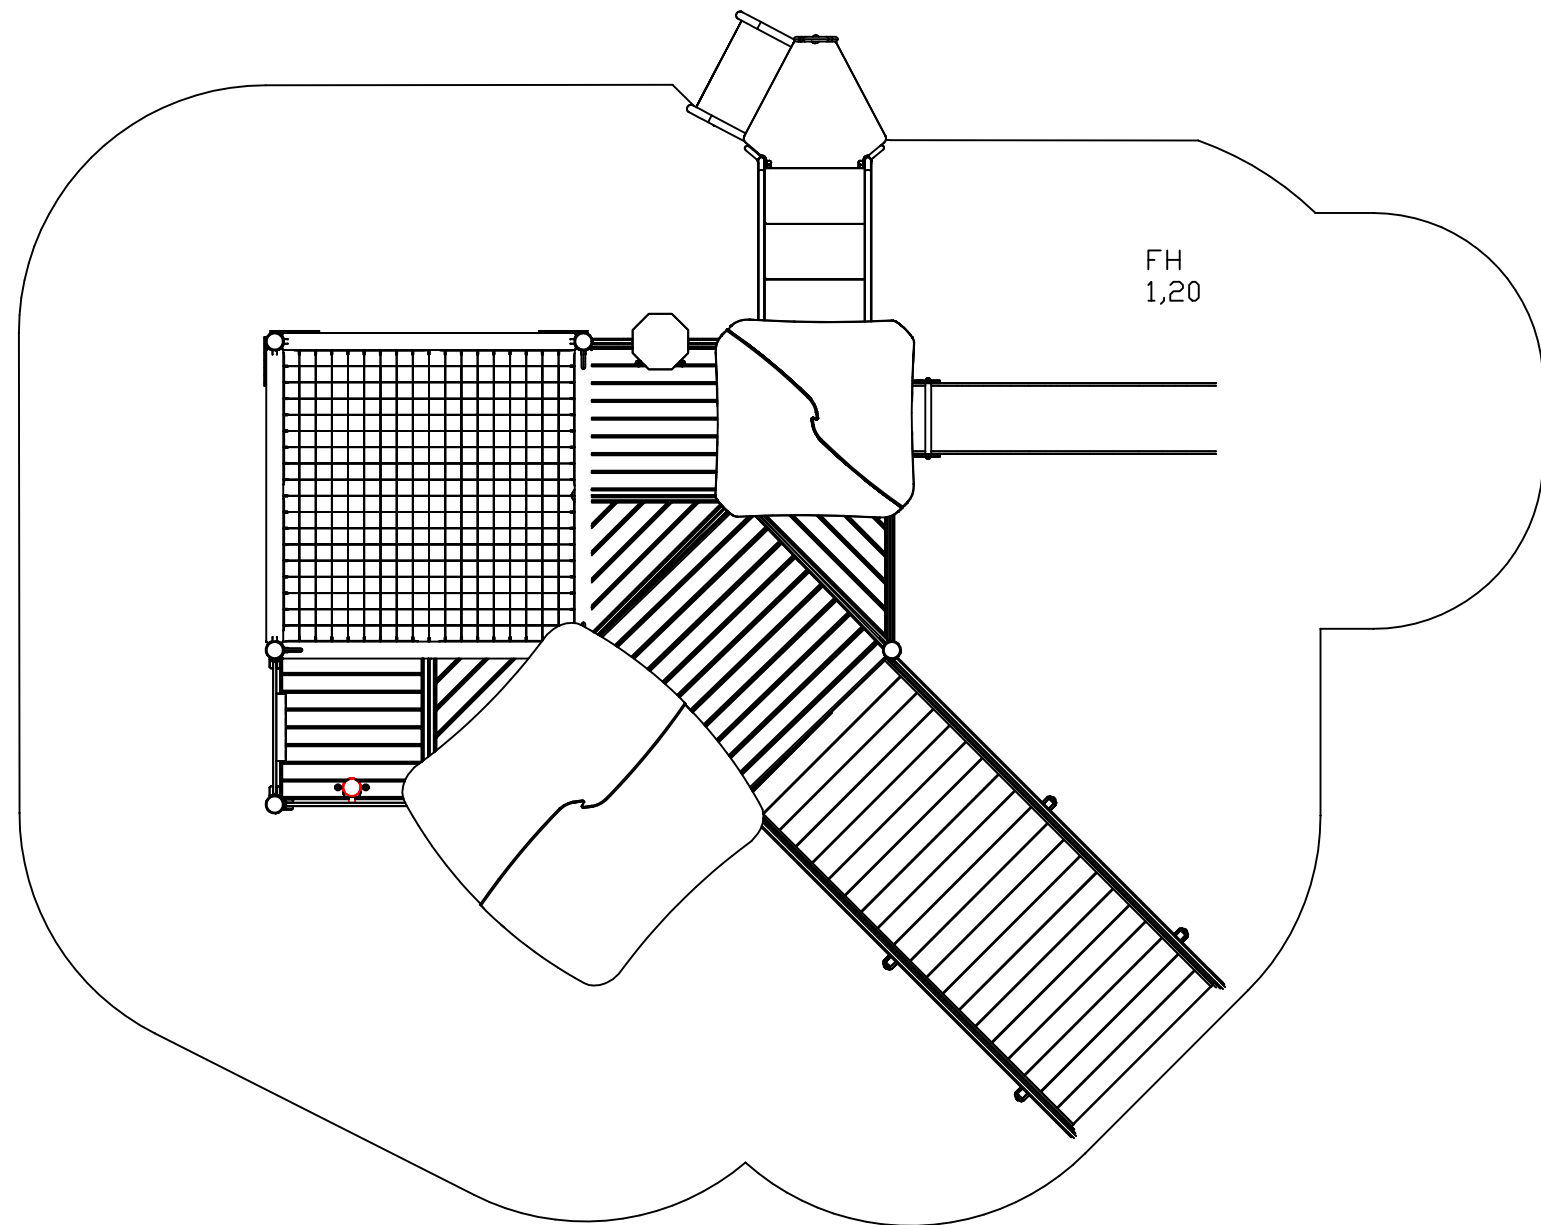

UniPlay Levander

1,0m 5,0m

[m]

HAGS ANEBY, SWEDEN
 +46(0)380-47300
 www.hags.com

UniPlay Levander
 8061769
 1/8

JN JN 2017-03-15 1

32H

Varje vecka
 Every week
 Jede woche
 Chaque semaine