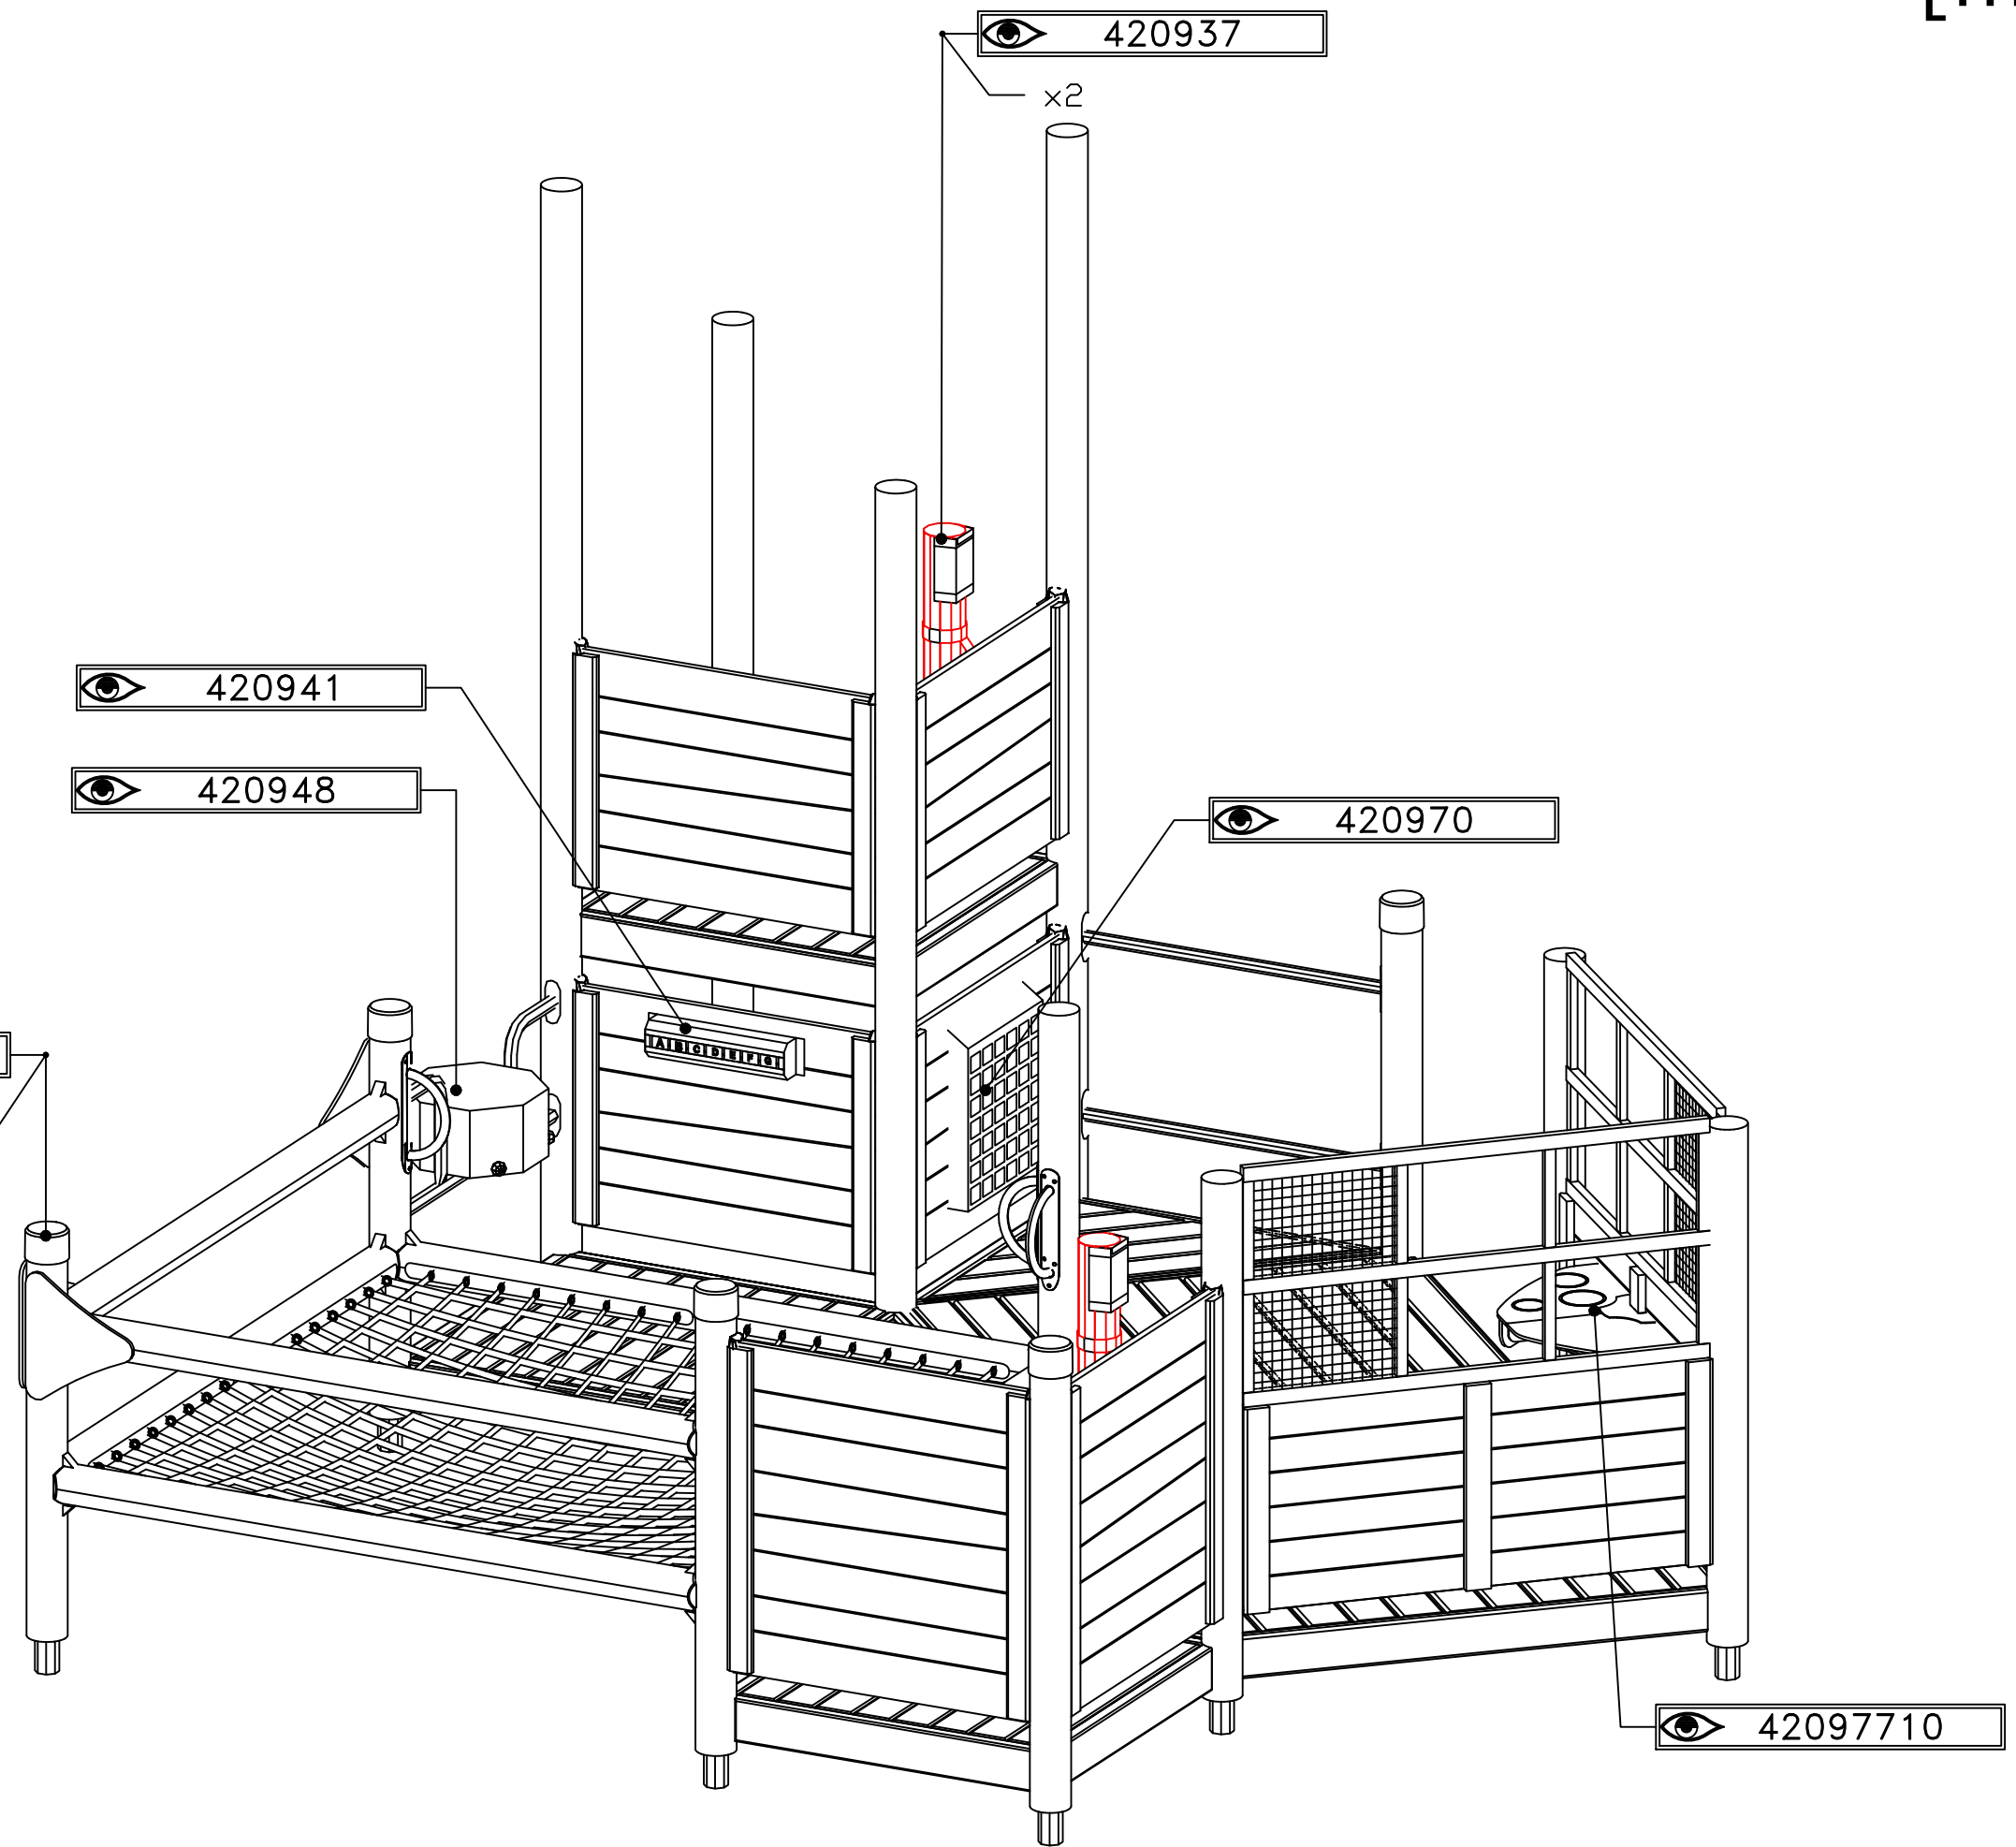

MASW39775

x5

420941

420948

420937

x2

420970

42097710