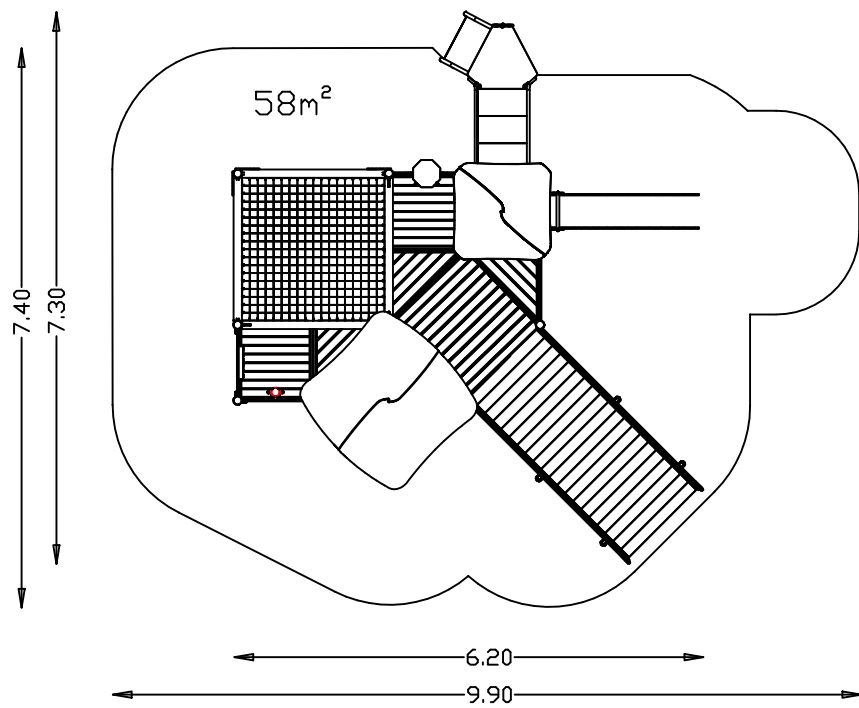

UniPlay Levander

1,0m 5,0m

[m]

HAGS ANEBY, SWEDEN
 +46(0)380-47300
 www.hags.com

UniPlay Levander
 8061769
 1/8

JN JN 2017-03-15 1

32H

Varje vecka
 Every week
 Jede woche
 Chaque semaine