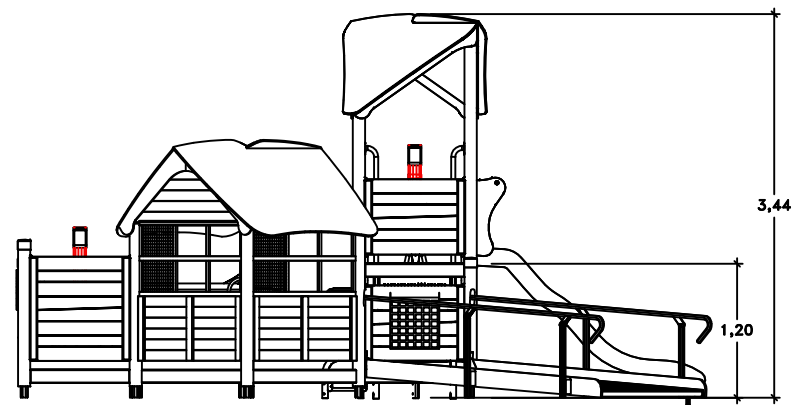

UniPlay Levander

1,0m 5,0m

[m]

HAGS ANEBY, SWEDEN
 +46(0)380-47300
 www.hags.com

UniPlay Levander
 8061769
 1/8

JN JN 2017-03-15 1

32H

Varje vecka
 Every week
 Jede woche
 Chaque semaine