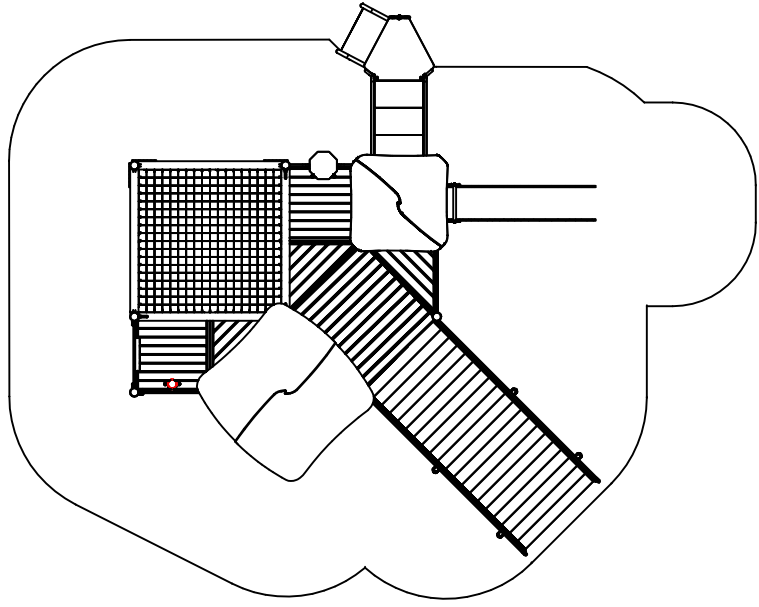

[m]

HAGS ANEBY, SWEDEN
+46(0)380-47300
www.hags.com

UniPlay Levander
8061769
2/8

🏠 JN 🔍 👁 JN 2017-03-15 1