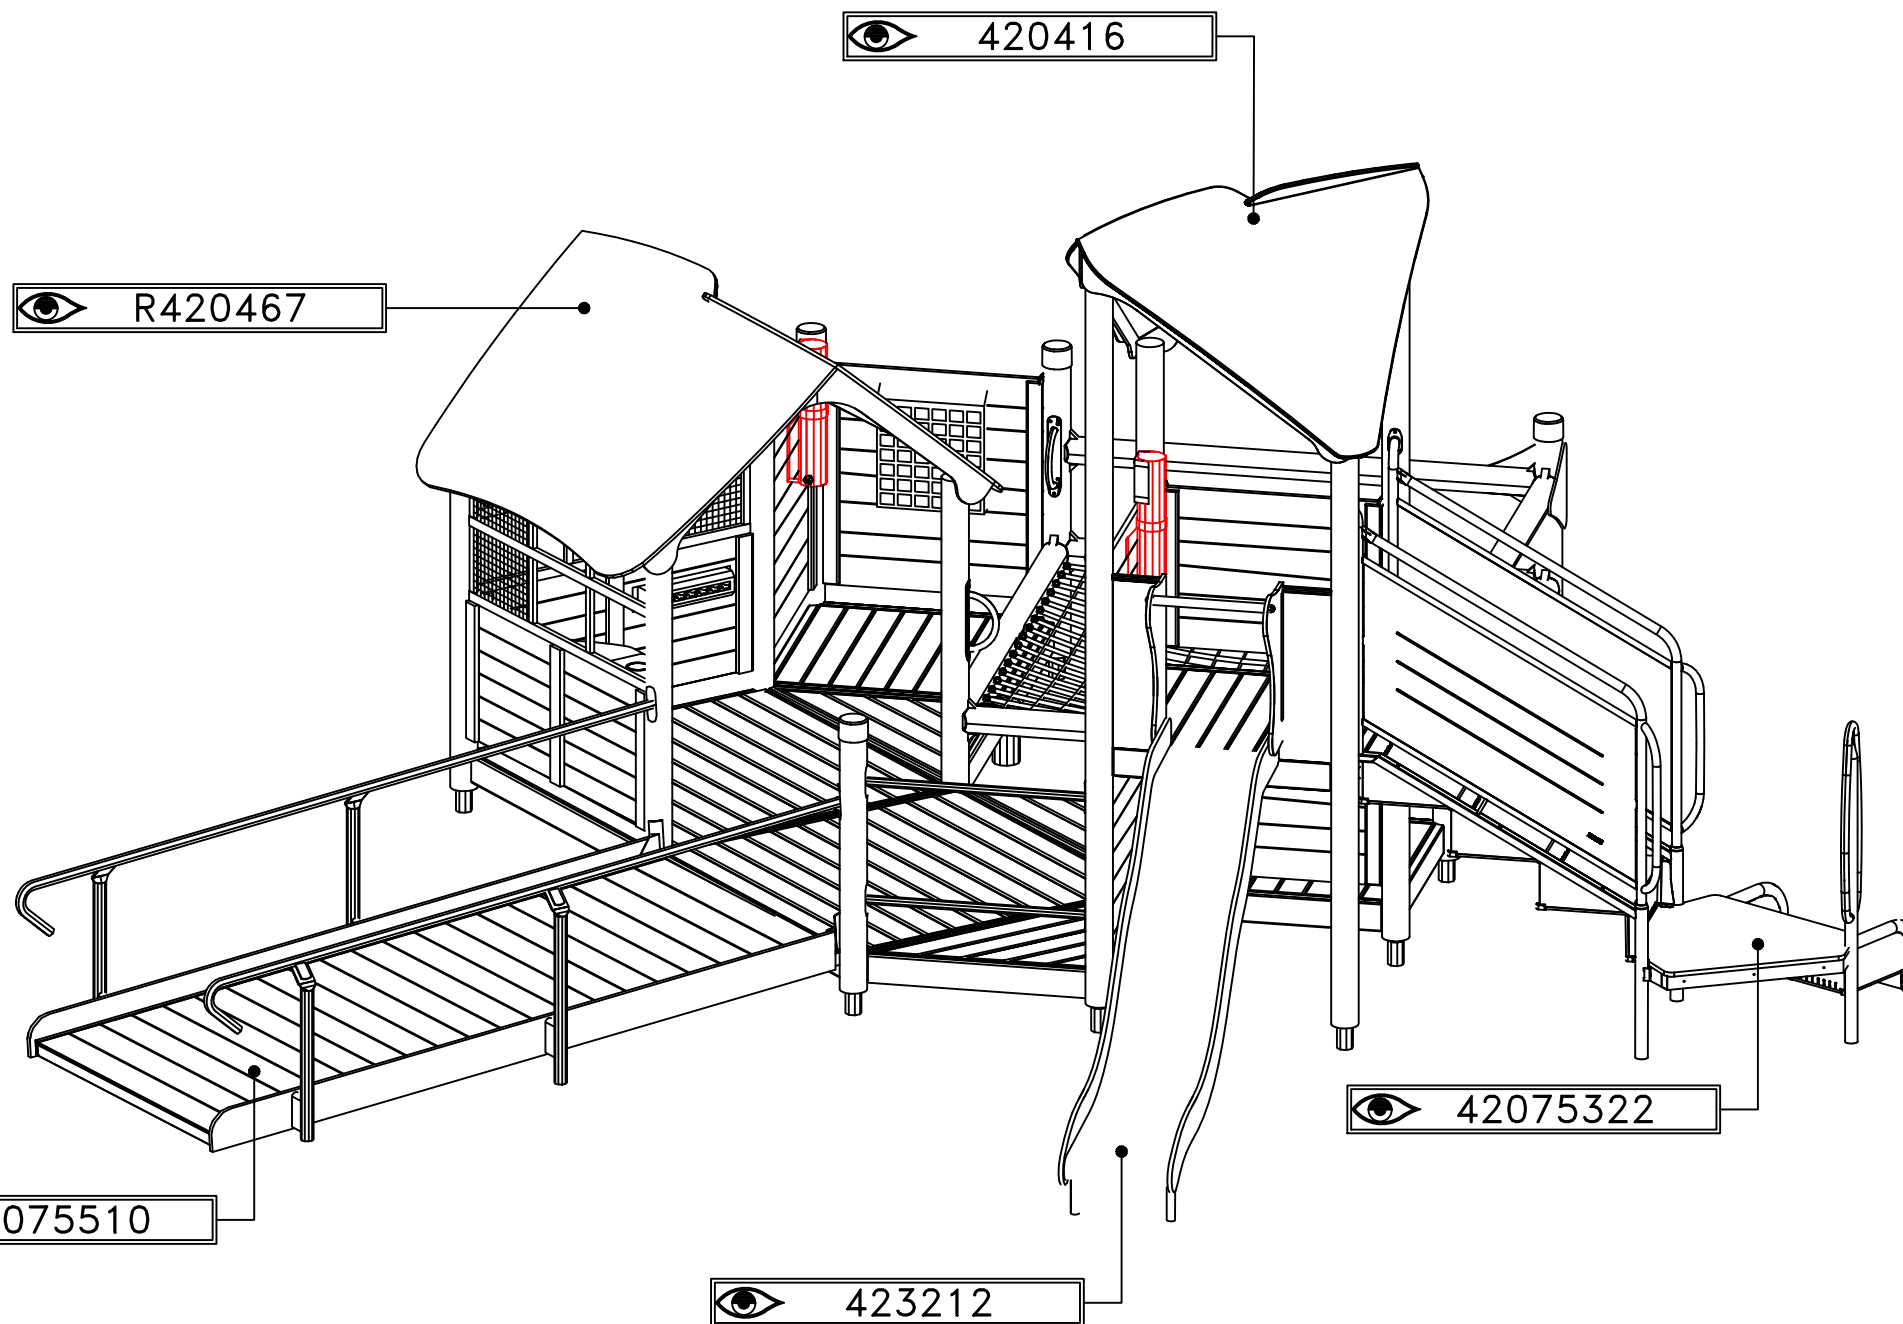

420948

420937

x2

420970

42097710

HAGS ANEBY, SWEDEN
+46(0)380-47300
www.hags.com

UniPlay Levander
8061769
7/8

🏠 JN 🔍 👁 JN 2017-03-15 | 1