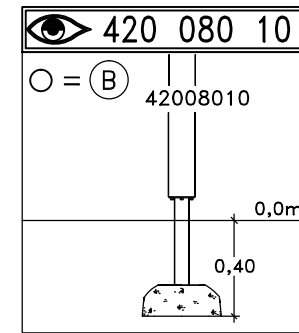

448 000

Hags.no. 4180-03

STEP 1

426 200

416 213 04

416 236

426 162

426 121

+1,20

+1,80

60mm

STEP 2

42* 770 11

428 001 99

420 982 10

42* 112

42* 752 22

42* 720 10