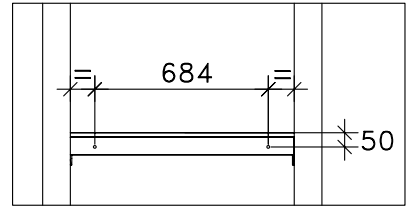

TYPE	ART.NO
 1,17x0,72m	41875322
 1,97x1,29m	41076301 41076302
 0,58m (5x)	41077121-01
 0,95m (2x)	410697-01
 0,93x0,78m	41875302
 0,73x0,43m	41875301
 1,35x0,28m	41076305
 0,62m	610071-02

HAGS ANEBY, SWEDEN
+46(0)380-47300
www.hags.com

Transferpoint
420 753 22
1(4)

TJ MN 2008-05-12 0

2

ALT.1

Wood

TKFT 6x38(2x)
(311100)

15/7x3(2x)
(261819)

ALT.2