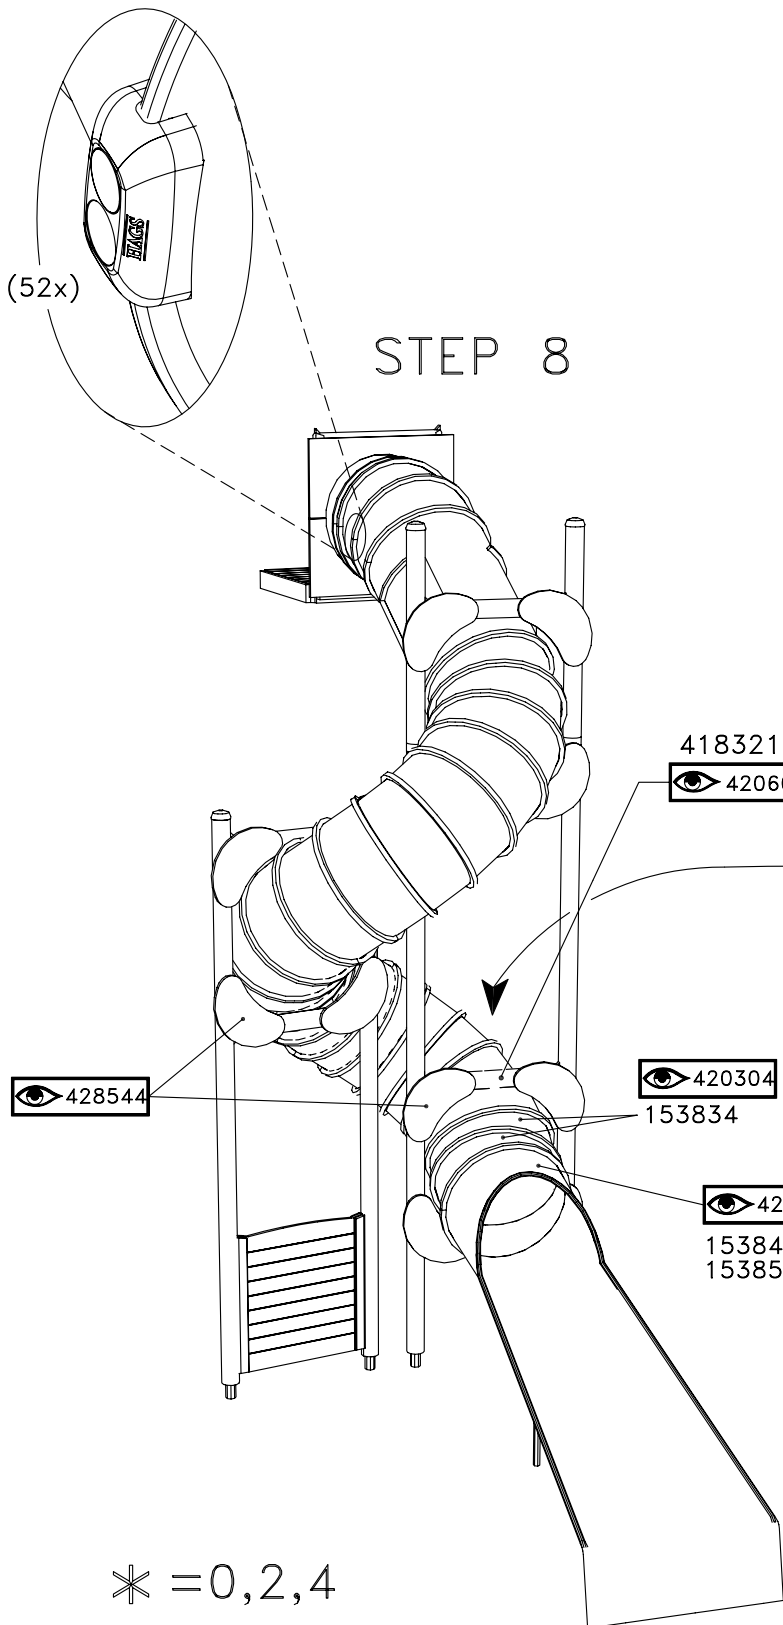

STEP 8

* = 0,2,4

HAGS ANEBY, SWEDEN
+46(0)380-47300
www.hags.com
422 381 03

HAGS ANEBY, SWEDEN
+46(0)380-47300
www.hags.com
424 381 03

HAGS ANEBY, SWEDEN
+46(0)380-47300
www.hags.com
Tubular Slide
420 381 03
4(4)
TJ NN 2009-01-22 0