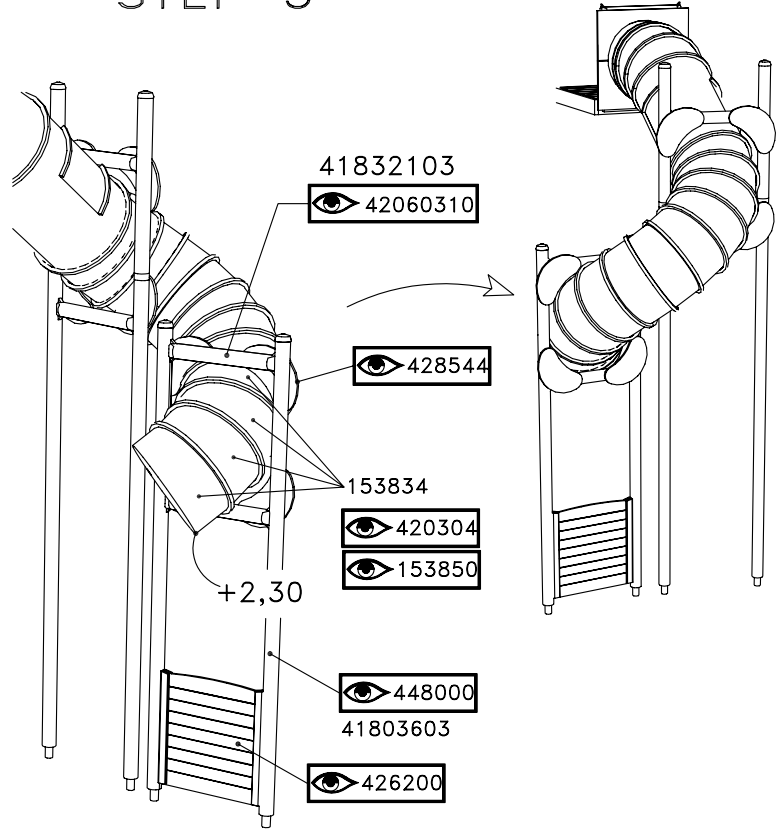

STEP 4

STEP 5

STEP 6

HAGS ANEBY, SWEDEN
+46(0)380-47300
www.hags.com

422 381 03

HAGS ANEBY, SWEDEN
+46(0)380-47300
www.hags.com

424 381 03

HAGS ANEBY, SWEDEN
+46(0)380-47300
www.hags.com

Tubular Slide
420 381 03
3(4)

TJ NN 2009-01-22 0