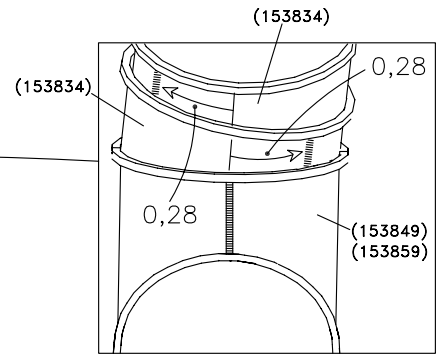

424 381 03

HAGS ANEBY, SWEDEN
+46(0)380-47300
www.hags.com

Tubular Slide
420 381 03
3(4)

TJ NN 2009-01-22 0

STEP 7

STEP 8

* = 0,2,4

HAGS ANEBY, SWEDEN
+46(0)380-47300
www.hags.com
422 381 03