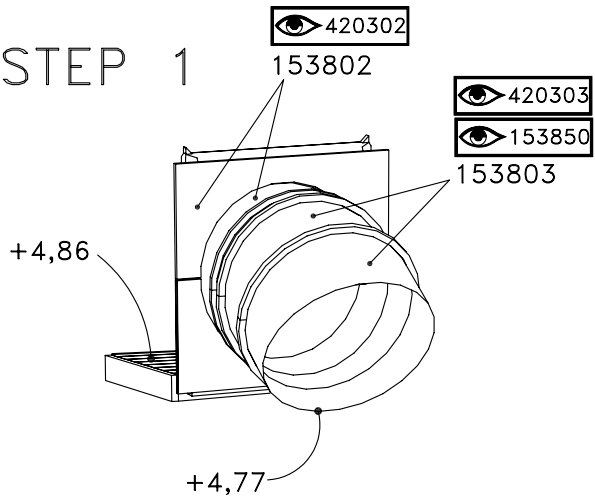

STEP 1

STEP 2

STEP 3

HAGS	ANEBY, SWEDEN +46(0)380-47300 www.hags.com
422 381 03	

HAGS	ANEBY, SWEDEN +46(0)380-47300 www.hags.com
424 381 03	

HAGS	ANEBY, SWEDEN +46(0)380-47300 www.hags.com
Tubular Slide	
420 381 03	
2(4)	
🏠 TJ	🔍 NN 2009-01-22 | 0