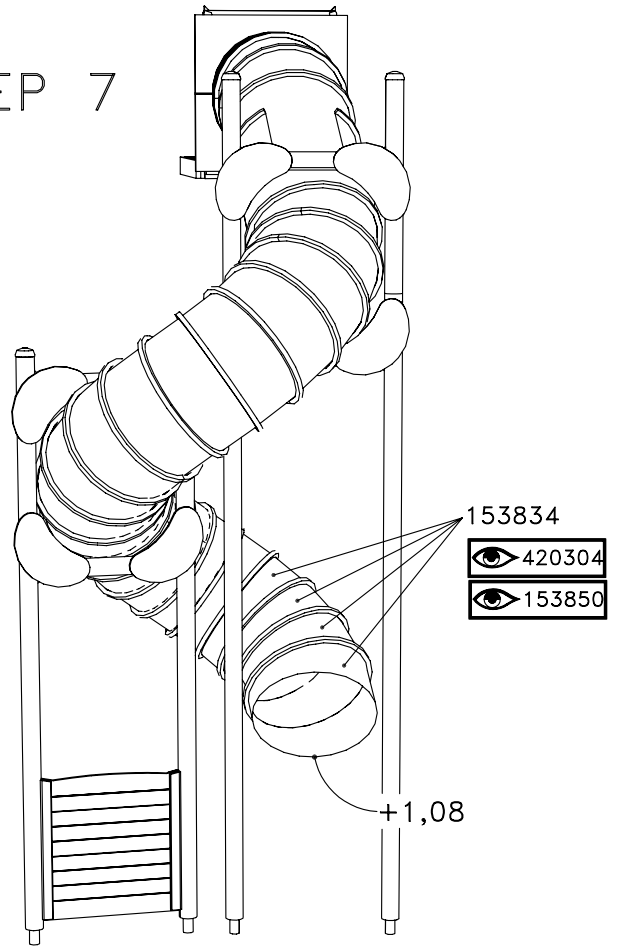

STEP 7

STEP 8

* = 0,2,4

HAGS ANEBY, SWEDEN
+46(0)380-47300
www.hags.com
422 381 03

HAGS ANEBY, SWEDEN
+46(0)380-47300
www.hags.com
424 381 03

HAGS ANEBY, SWEDEN
+46(0)380-47300
www.hags.com
Tubular Slide
420 381 03
4(4)
TJ NN 2009-01-22 0