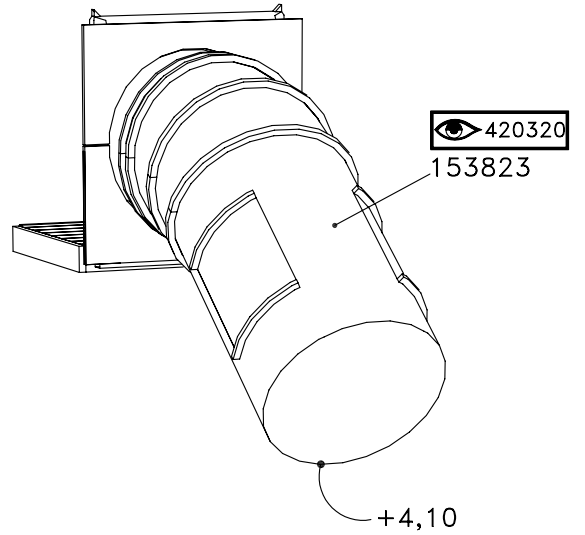

STEP 1

STEP 2

STEP 3

HAGS	ANEBY, SWEDEN +46(0)380-47300 www.hags.com
422 381 03	

HAGS	ANEBY, SWEDEN +46(0)380-47300 www.hags.com
424 381 03	

HAGS	ANEBY, SWEDEN +46(0)380-47300 www.hags.com
Tubular Slide	
420 381 03	
2(4)	
🏠 TJ	🔍 NN 2009-01-22 | 0