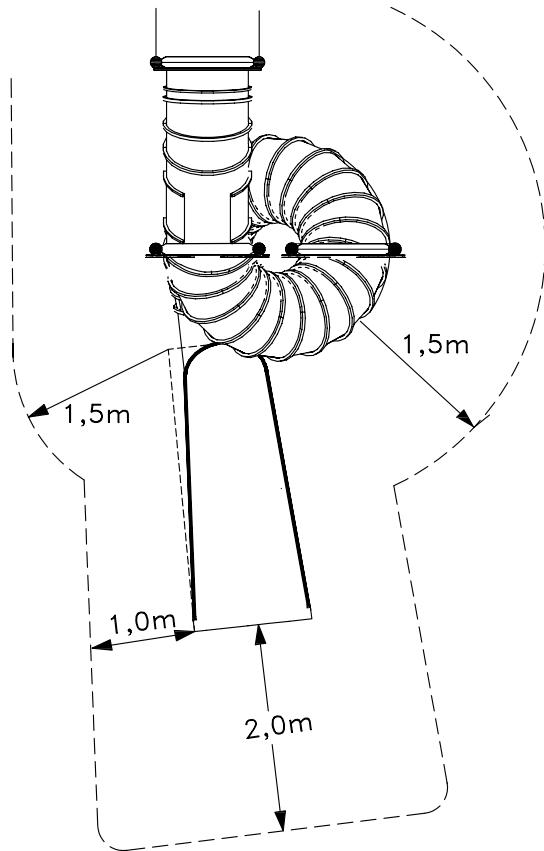

40,0h

Varje vecka
Every week
Jede woche
Chaque semaine

Varje säsong
Every season
Jedes Jahr
Chaque saison

5-12

TYPE	HAGS.NO
 (2x) 1,05x0,52m	153341 153841 153851
 (7x) 0,89m	41832103
	153802
 (2x)	153837
 0,91m	416372
 (50x)	153836
 (2x) 15°	153803
 (12x)	153852
 (22x) 15°	153834
 1,18m	153823
 3,2m	153849 153859