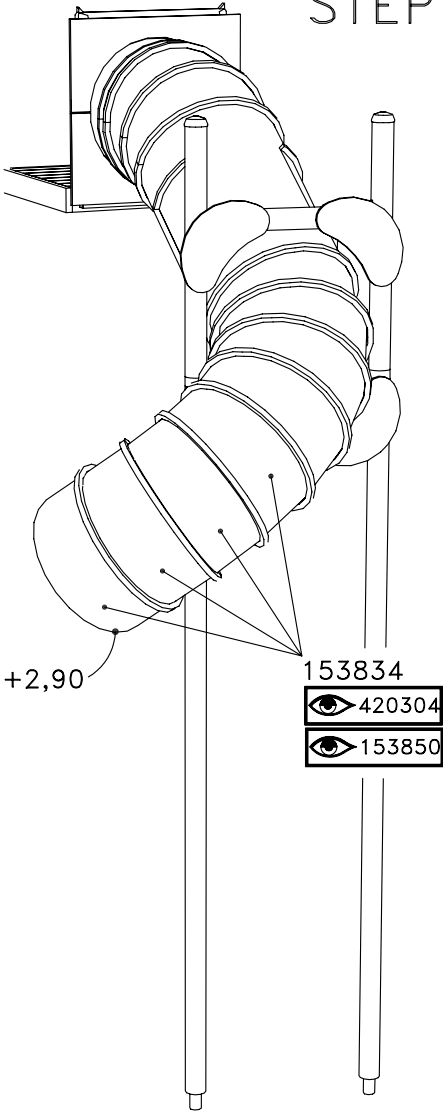

STEP 4

STEP 5

STEP 6

HAGS ANEBY, SWEDEN
+46(0)380-47300
www.hags.com

422 381 03

HAGS ANEBY, SWEDEN
+46(0)380-47300
www.hags.com

424 381 03

HAGS ANEBY, SWEDEN
+46(0)380-47300
www.hags.com

Tubular Slide
420 381 03
3(4)

TJ NN 2009-01-22 0