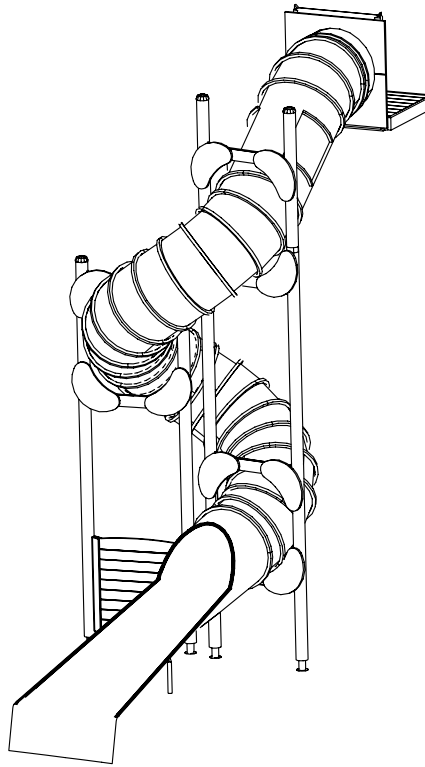

40,0h

Varje vecka
Every week
Jede woche
Chaque semaine

Varje säsong
Every season
Jedes Jahr
Chaque saison

5-12

TYPE	HAGS.NO
 (2x) 1,05x0,52m	153341 153841 153851
 (7x) 0,89m	41832103
	153802
 (2x)	153837
 0,91m	416372
 (50x)	153836
 (2x) 15°	153803
 (12x)	153852
 (22x) 15°	153834
 1,18m	153823
 3,2m	153849 153859