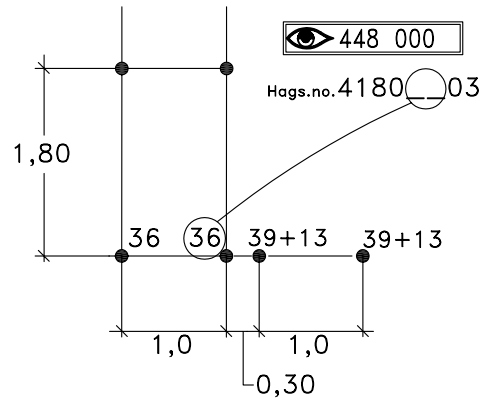

40,0h

Varje vecka
Every week
Jede woche
Chaque semaine

Varje säsong
Every season
Jedes Jahr
Chaque saison

5-12

TYPE	HAGS.NO
 (2x) 1,05x0,52m	153341 153841 153851
 (7x) 0,89m	41832103
	153802
 (2x)	153837
 0,91m	416372
 (50x)	153836
 (2x) 15°	153803
 (12x)	153852
 (22x) 15°	153834
 1,18m	153823
 3,2m	153849 153859