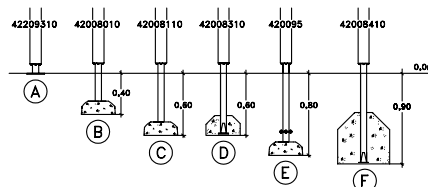

40,0h

Varje vecka
Every week
Jede woche
Chaque semaine

Varje säsong
Every season
Jedes Jahr
Chaque saison

5-12

TYPE	HAGS.NO
 (2x) 1,05x0,52m	153341 153841 153851
 (7x) 0,89m	41832103
	153802
 (2x)	153837
 0,91m	416372
 (50x)	153836
 (2x) 15°	153803
 (12x)	153852
 (22x) 15°	153834
 1,18m	153823
 3,2m	153849 153859