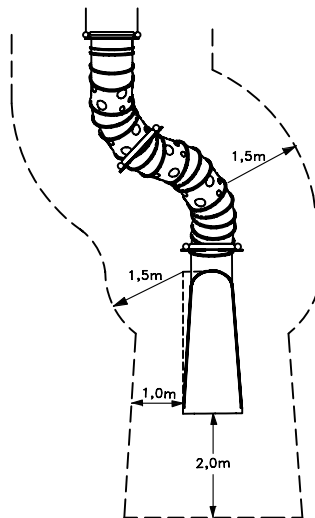

26,0h

Varje vecka
Every week
Jede woche
Chaque semaine

Varje säsong
Every season
Jedes Jahr
Chaque saison

5-12

TYPE	HAGS.NO
 (2x) 1,05x0,52m	153341 153841 153851
(5x)  0,89m	41832103
	153802
 (2x)	153837
 0,91m	416372
 (36x)	153836
 (2x) 15°	153803
 (8x)	153852
 (10x) 15°	153834
	153833 0,28m
 (4x)	153828 0,58m
 3,2m	153849 153859