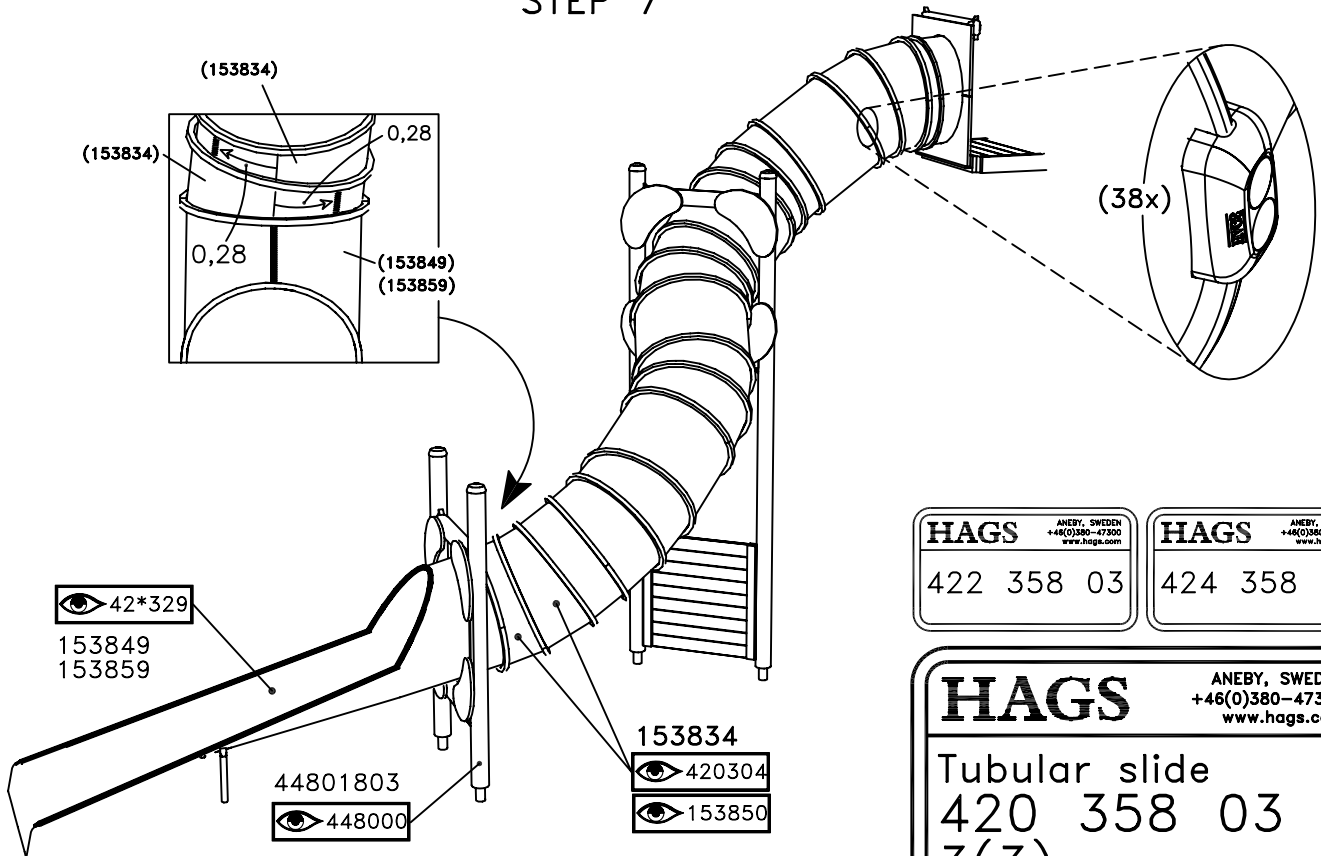

HAGS	ANEBY, SWEDEN +46(0)380-47300 www.hags.com
424 358 03	

HAGS	ANEBY, SWEDEN +46(0)380-47300 www.hags.com
Tubular slide	
420 358 03	
2(3)	
	TJ
NN	2009-02-10 0

STEP 5

STEP 6

STEP 7

*=0,2,4

HAGS	ANEBY, SWEDEN +46(0)380-47300 www.hags.com
422 358 03	