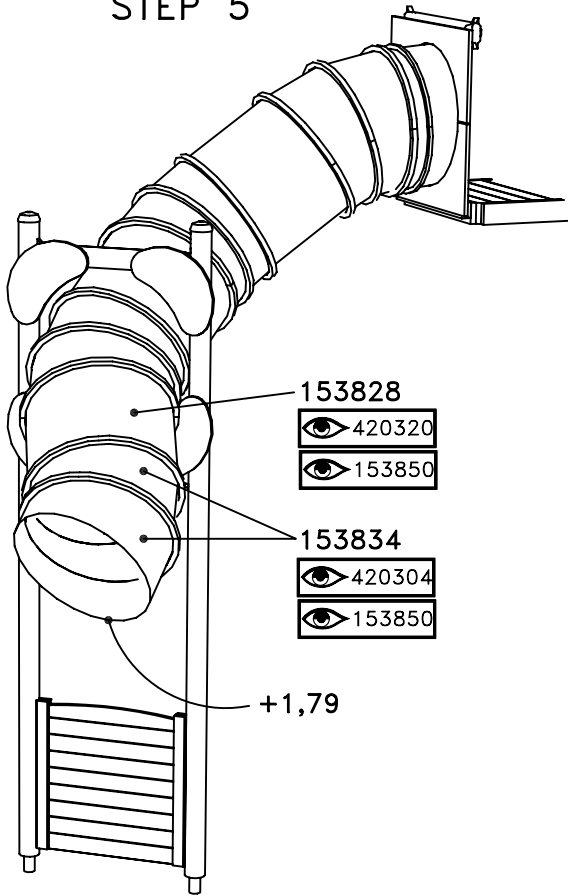

STEP 5

STEP 6

STEP 7

*=0,2,4

HAGS	ANEBY, SWEDEN +46(0)380-47300 www.hags.com
422 358 03	

HAGS	ANEBY, SWEDEN +46(0)380-47300 www.hags.com
424 358 03	

HAGS	ANEBY, SWEDEN +46(0)380-47300 www.hags.com
Tubular slide	
420 358 03	
3(3)	
🏠 TJ	🔍 NN 2009-02-10 | 0