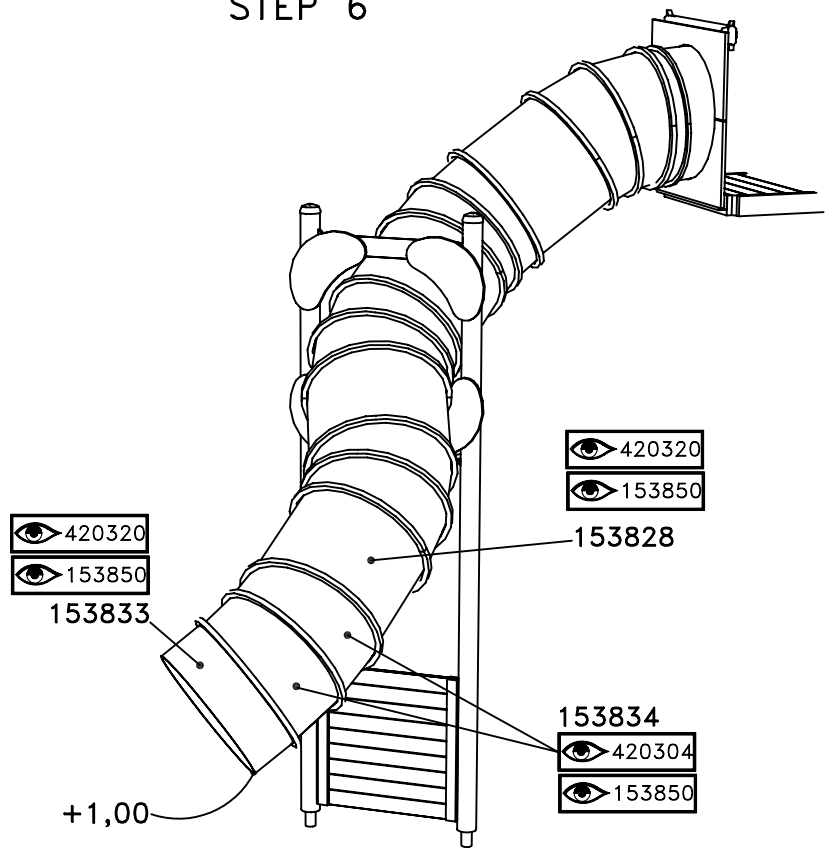

STEP 5

STEP 6

STEP 7

*=0,2,4

HAGS	ANEBY, SWEDEN +46(0)380-47300 www.hags.com
422 358 03	

HAGS	ANEBY, SWEDEN +46(0)380-47300 www.hags.com
424 358 03	

HAGS	ANEBY, SWEDEN +46(0)380-47300 www.hags.com
Tubular slide	
420 358 03	
3(3)	
🏠 TJ	🔍 NN 2009-02-10 | 0