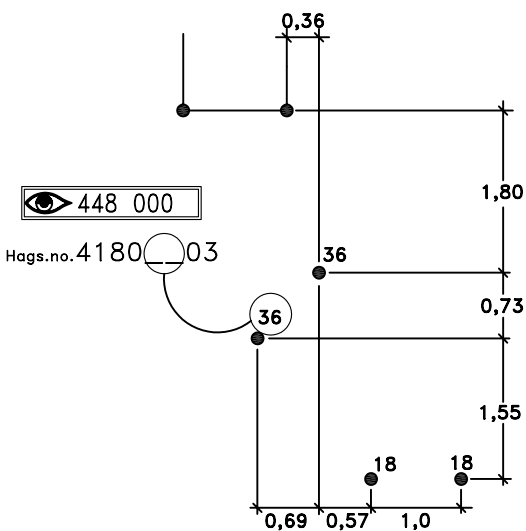

26,0h

Varje vecka
Every week
Jede woche
Chaque semaine

Varje säsong
Every season
Jedes Jahr
Chaque saison

5-12

TYPE	HAGS.NO
 (2x) 1,05x0,52m	153341 153841 153851
(5x)  0,89m	41832103
	153802
 (2x)	153837
 0,91m	416372
 (36x)	153836
 (2x) 15°	153803
 (8x)	153852
 (10x) 15°	153834
	153833 0,28m
 (4x)	153828 0,58m
 3,2m	153849 153859