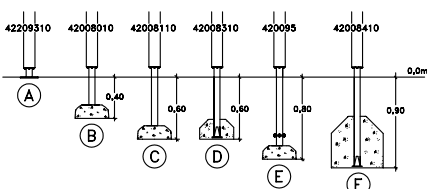

26,0h

Varje vecka
Every week
Jede woche
Chaque semaine

Varje säsong
Every season
Jedes Jahr
Chaque saison

5-12

TYPE	HAGS.NO
 (2x) 1,05x0,52m	153341 153841 153851
(5x)  0,89m	41832103
	153802
 (2x)	153837
 0,91m	416372
 (36x)	153836
 (2x) 15°	153803
 (8x)	153852
 (10x) 15°	153834
	153833 0,28m
 (4x)	153828 0,58m
 3,2m	153849 153859