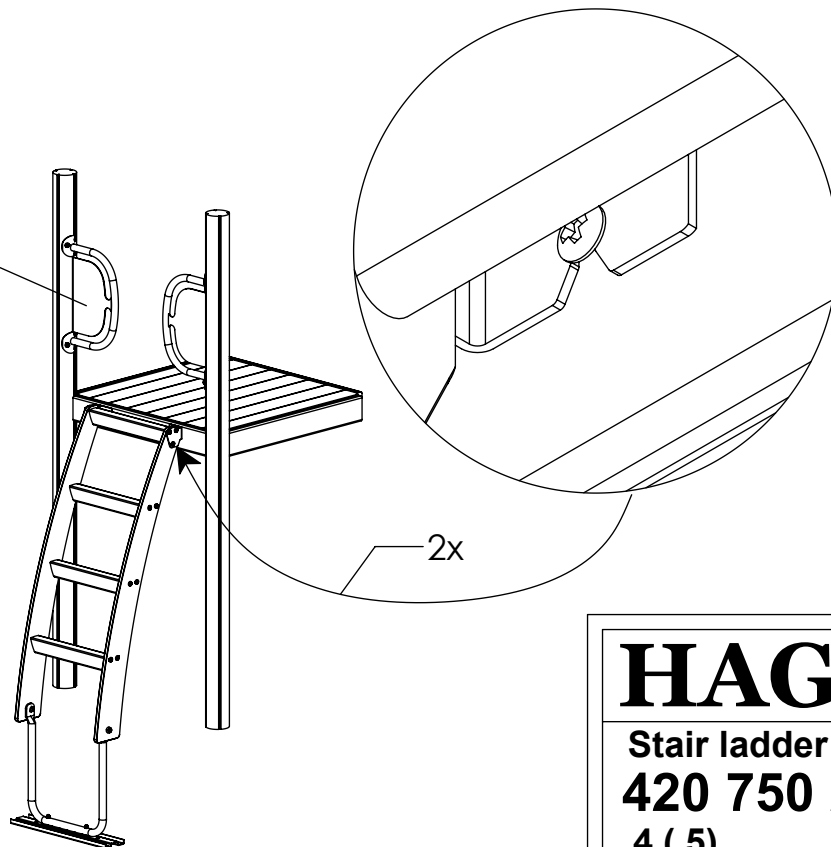

420994/450994