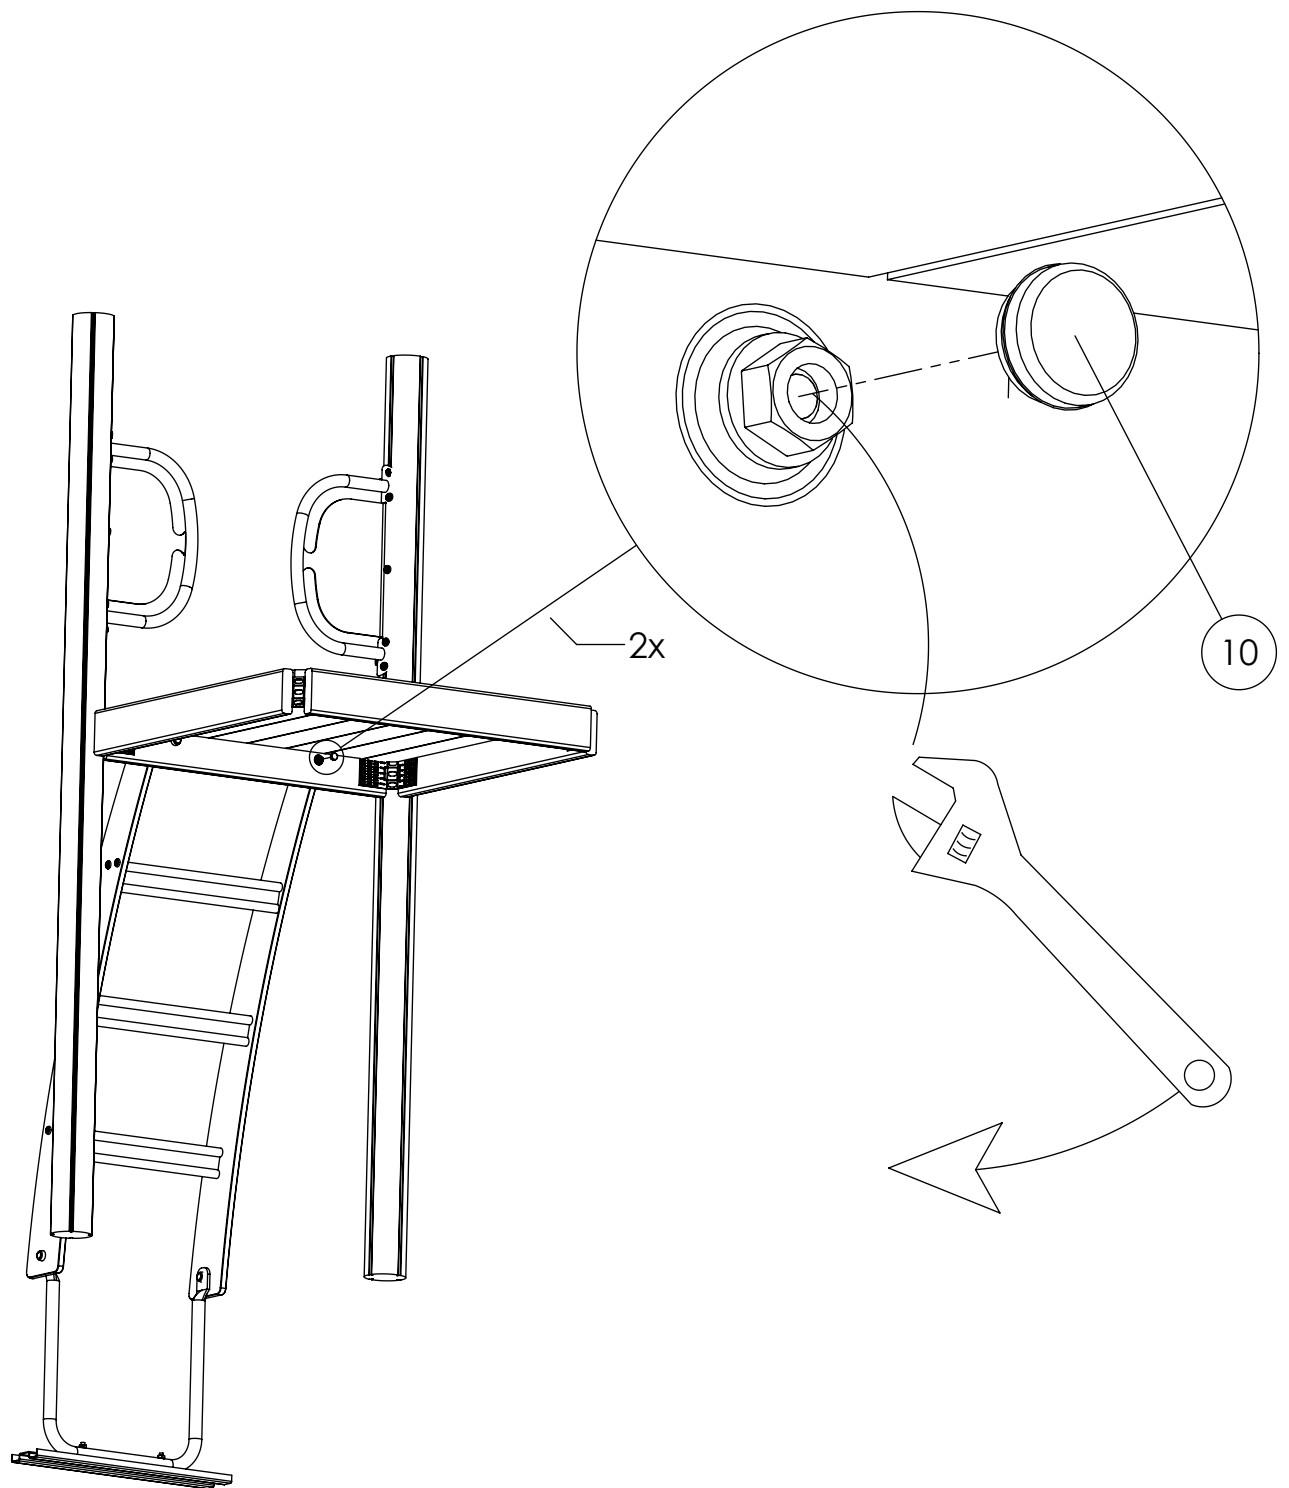

NR	NAME/DIMENSION	ART.NR	QTY
10	Cover 8, Ø18x10mm	261808	6
15	MVBF M8x45 mm	304605	2

<h1>HAGS</h1>	ANEBY, SWEDEN +46(0)380-47300 www.hags.com			
	Stair ladder 420 750 20 5 (5)			
			OG	2014-01-09