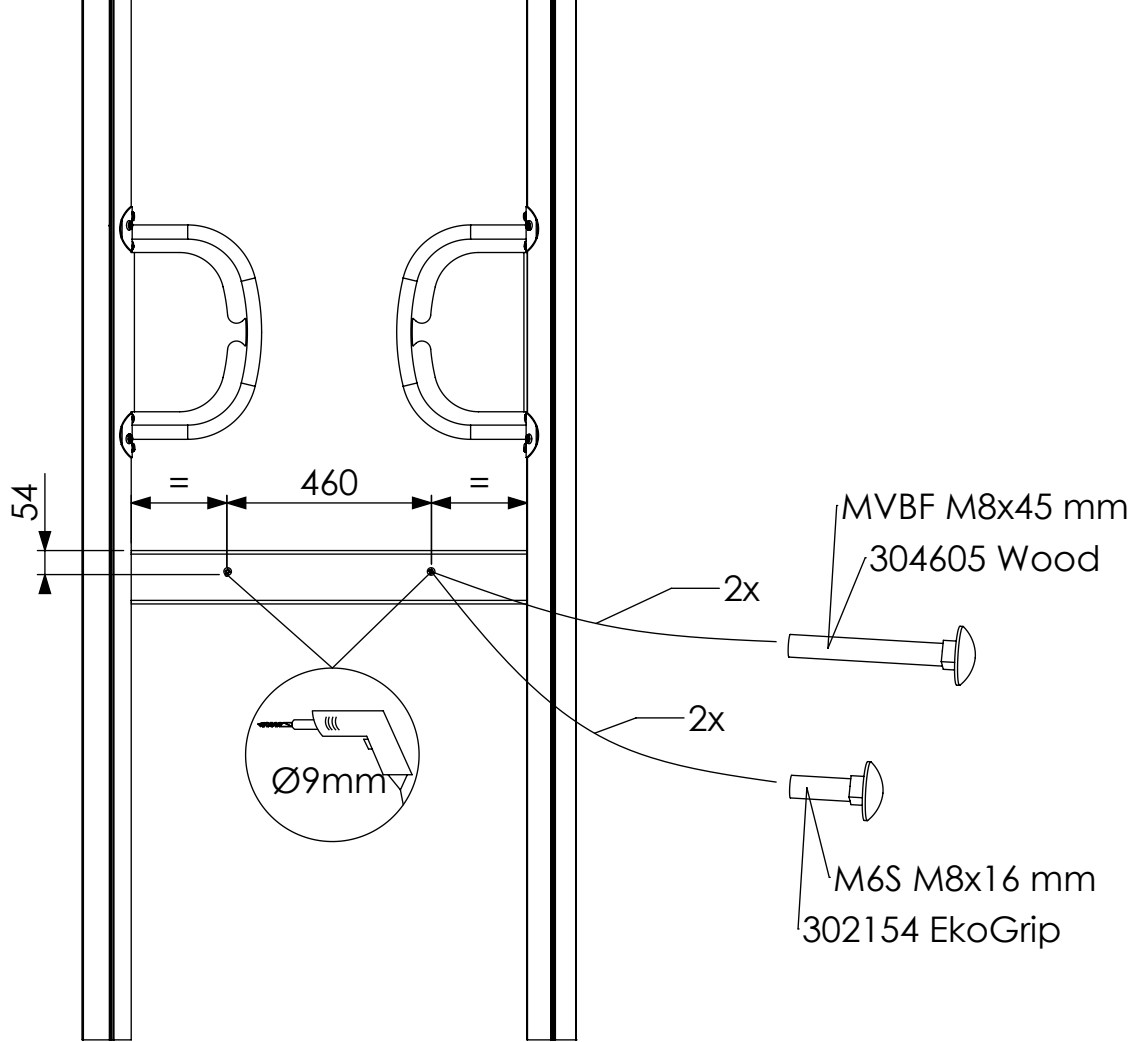

Description MA	Item Number	QTY
559 x 1427 mm	41075020	1
541x498 mm	61006810	1
620x121x21 mm	610071-02	1
MVBF M10x50 mm	304655	2
M6M-8 FZB M10	8008796	2
Cap 8, Ø27x12 mm	8005956	6
M6S M8x40 mm	302161	2
M6M-8 M8	321501	4
Cover 8, Ø18x10mm	8005958	6
530 x 240 mm	420994	2
SRB 9x18x2 mm	326017	6
MVBF M8x45 mm	304605	2
M6S M8x16 mm	302154	2

HAGS ANEBY, SWEDEN
+46(0)380-47300
www.hags.com

Stair ladder
420 750 20
1 (5)

NR.	Description MA	Item Number	QTY
1	559 x 1427 mm	41075020	1
3	541x498 mm	61006810	1
4	620x121x21 mm	610071-02	1
5	MVBF M10x50 mm	304655	2
6	M6M-8 FZB M10	8008796	2
7	Cap 8, Ø27x12 mm	8005956	6
8	M6S M8x40 mm	302161	2
9	M6M-8 M8	321501	4
10	Cover 8, Ø18x10mm	8005958	6
13	SRB 9x18x2 mm	326017	6
16	MVBF M8x45 mm	304605	2

HAGS ANEBY, SWEDEN
+46(0)380-47300
www.hags.com

Stair ladder
420 750 20
2 (5)

 OG 2014-01-09 1

NR.	Description MA	Item Number	QTY
7	M6M-8 M8	321501	4
10	MVBF M8x45 mm	304605	2
11	Cap 8, Ø27x12 mm	8005956	6
12	SRB 9x18x2 mm	326017	6
13	M6S M8x16 mm	302154	2
14	1171x535 mm	41075010-01	1
15	530 x 240 mm	420994/450994	2

NR	NAME/DIMENSION	ART.NR	QTY
10	Cover 8, Ø18x10mm	261808	6
15	MVBF M8x45 mm	304605	2

<h1>HAGS</h1>	ANEBY, SWEDEN +46(0)380-47300 www.hags.com			
	Stair ladder 420 750 20 5 (5)			
			OG	2014-01-09