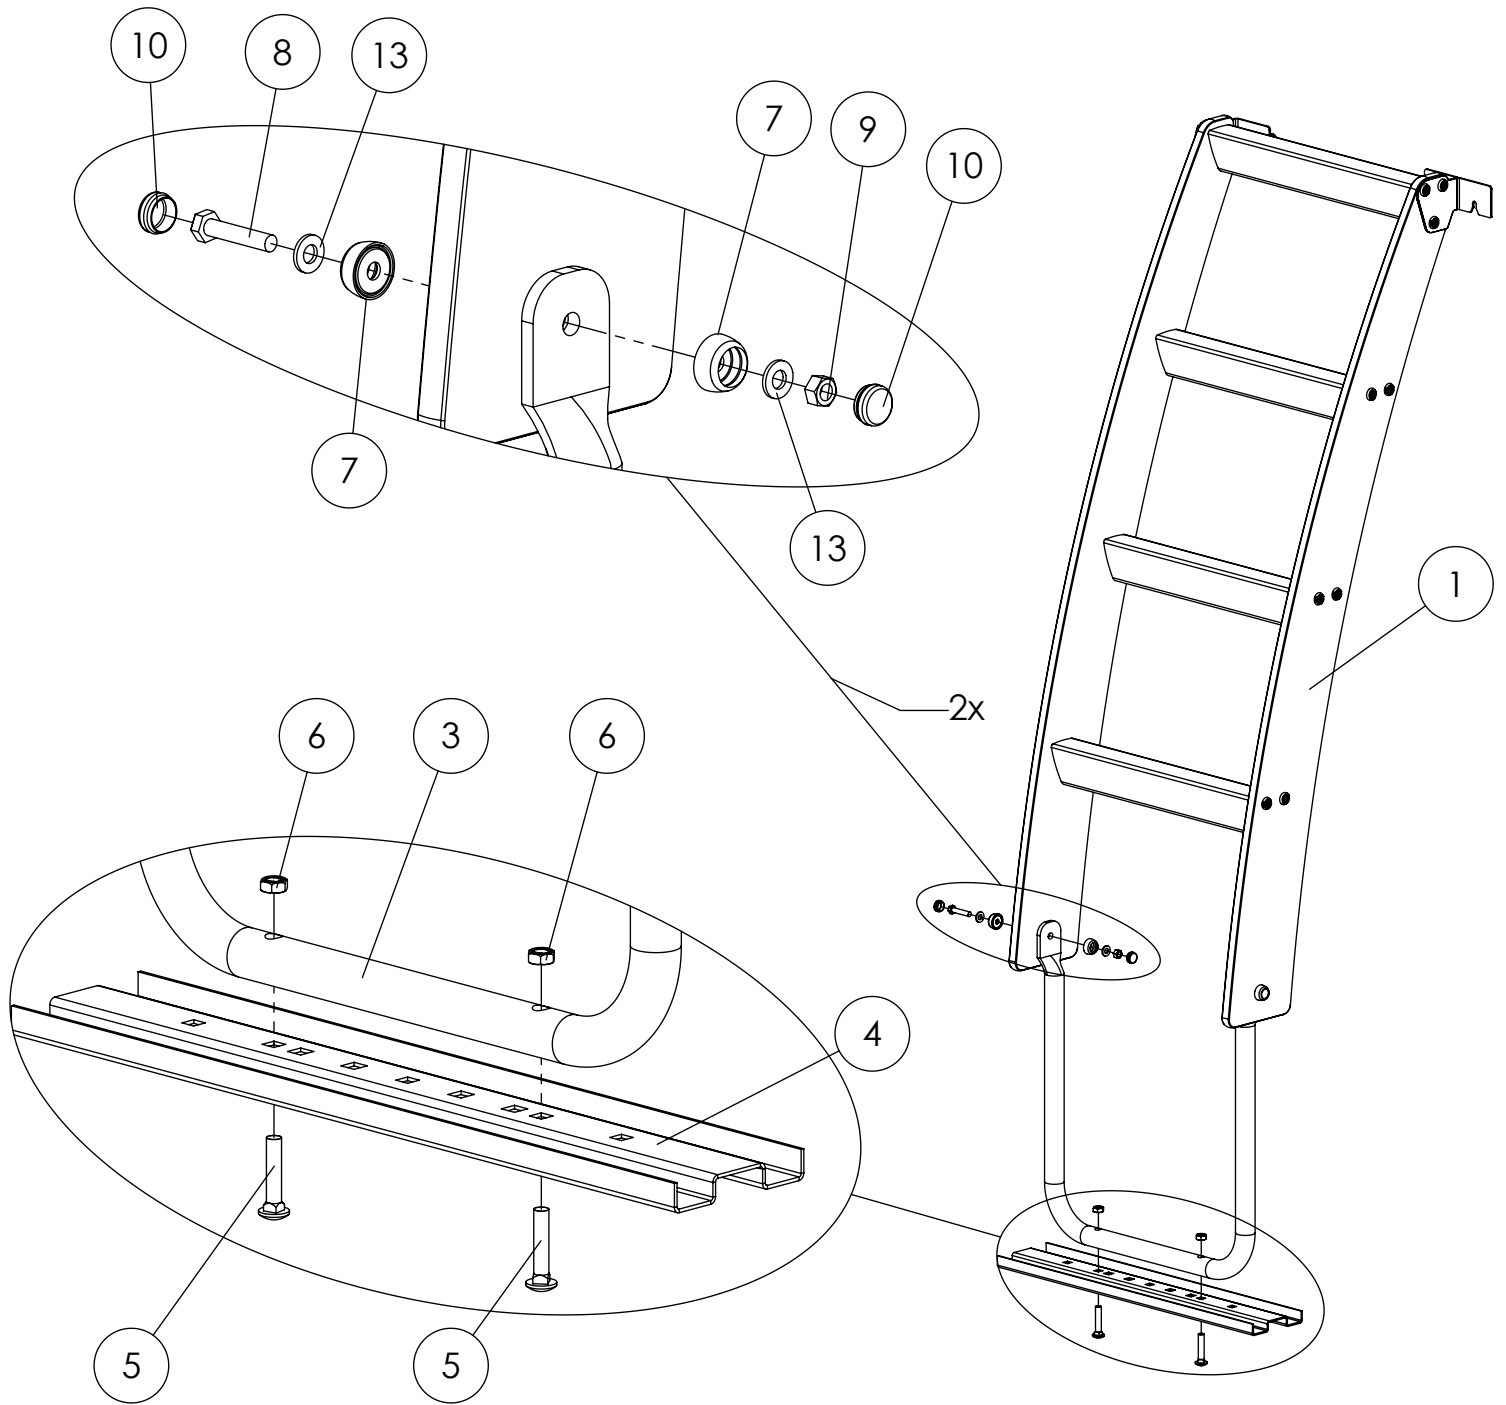

Description MA	Item Number	QTY
559 x 1427 mm	41075020	1
541x498 mm	61006810	1
620x121x21 mm	610071-02	1
MVBF M10x50 mm	304655	2
M6M-8 FZB M10	8008796	2
Cap 8, Ø27x12 mm	8005956	6
M6S M8x40 mm	302161	2
M6M-8 M8	321501	4
Cover 8, Ø18x10mm	8005958	6
530 x 240 mm	420994	2
SRB 9x18x2 mm	326017	6
MVBF M8x45 mm	304605	2
M6S M8x16 mm	302154	2

HAGS ANEBY, SWEDEN
+46(0)380-47300
www.hags.com

Stair ladder
420 750 20
1 (5)

NR.	Description MA	Item Number	QTY
1	559 x 1427 mm	41075020	1
3	541x498 mm	61006810	1
4	620x121x21 mm	610071-02	1
5	MVBF M10x50 mm	304655	2
6	M6M-8 FZB M10	8008796	2
7	Cap 8, Ø27x12 mm	8005956	6
8	M6S M8x40 mm	302161	2
9	M6M-8 M8	321501	4
10	Cover 8, Ø18x10mm	8005958	6
13	SRB 9x18x2 mm	326017	6
16	MVBF M8x45 mm	304605	2