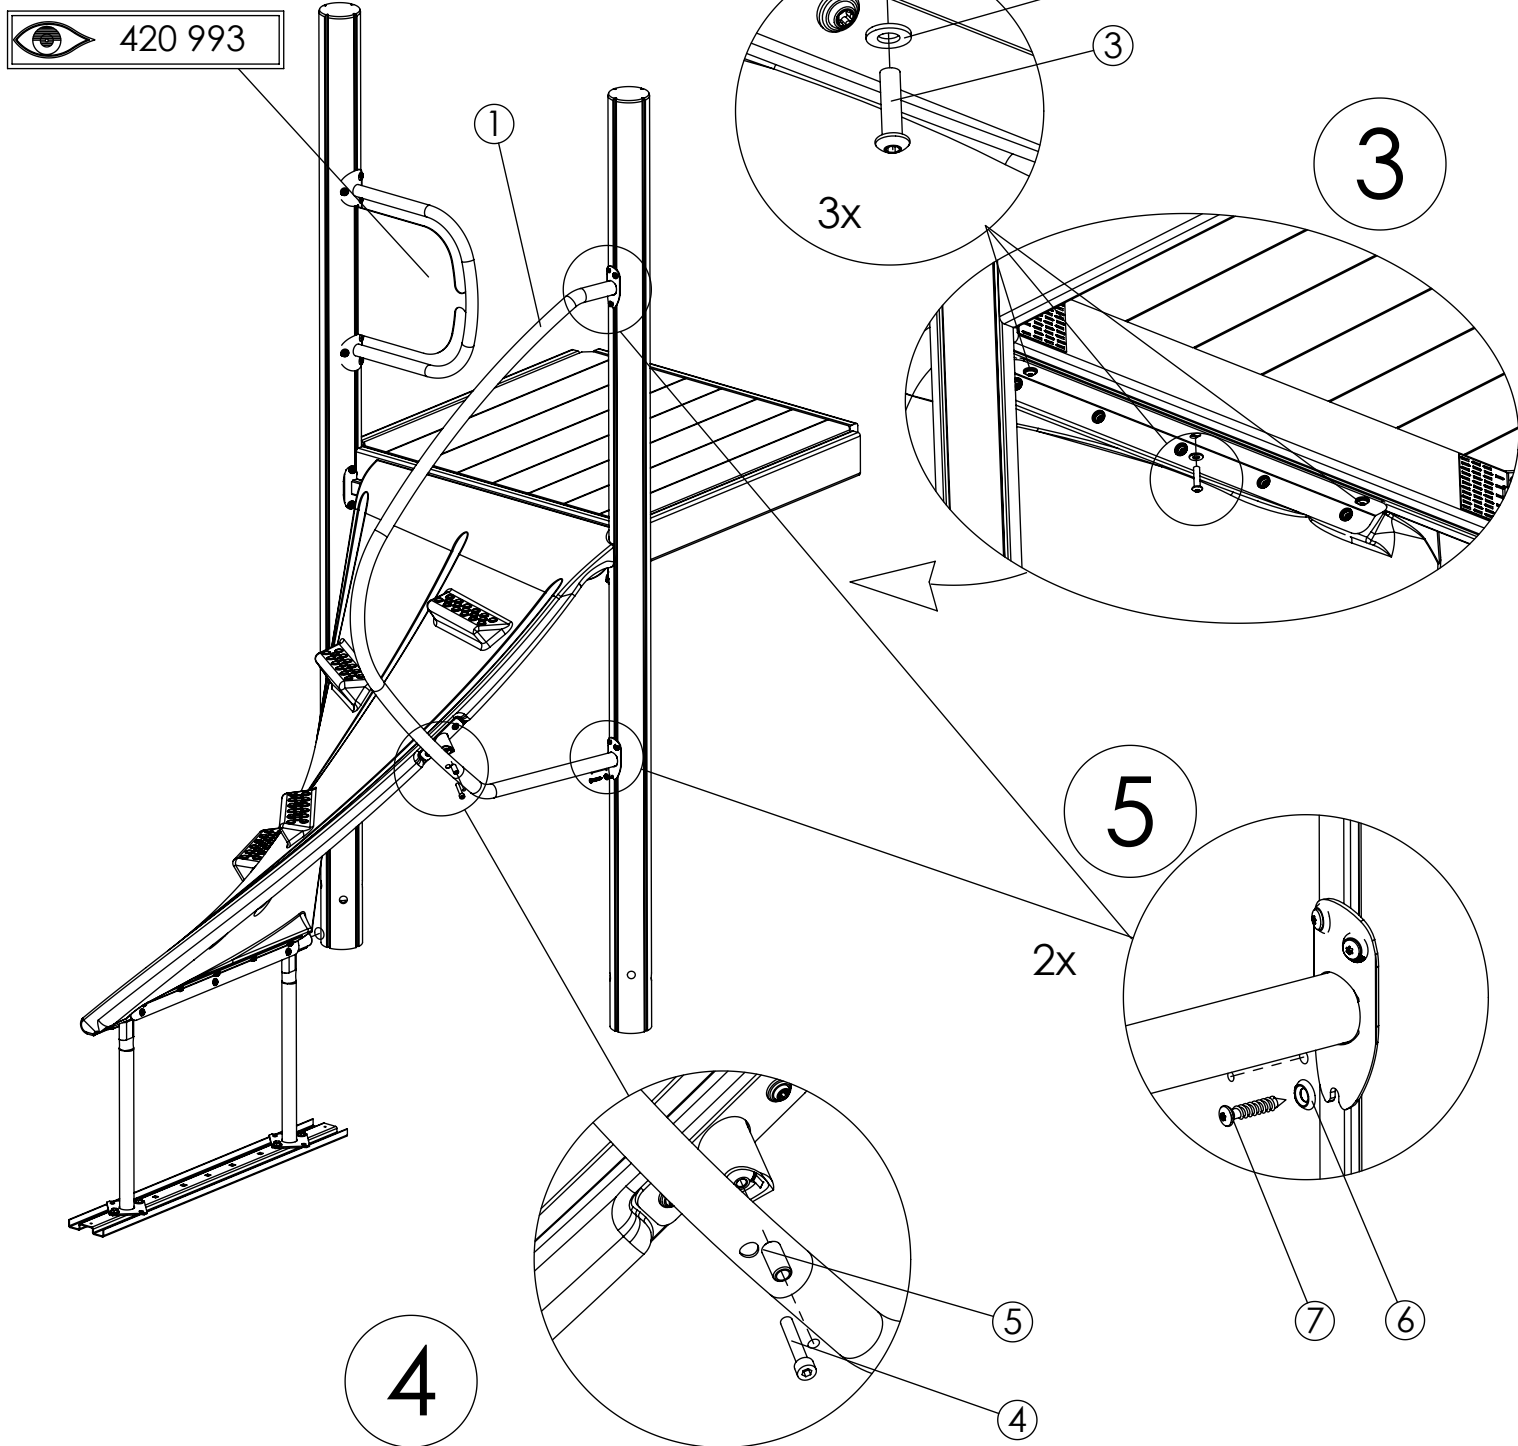

Description MA	Item Number	QTY
1385x873x60 mm	41070010	1
810 x 570 mm	8048406	1
1000x121x21 mm	610072-03	1
Ø38, 1151x1440 mm	41070012	1
40x20x891 mm	41070013	1
TKFT 8x60 mm	310510	11
SRB 9x18x2 mm	326017	6
K6S M8x30 mm	302500	6
11x24x2 mm	326018	4
M6S M10x25 mm	8008371	4
MC6S M8x45 mm	302616	1
Ø13x27x2 mm	260485	1
Ø6 16/7 x 3 mm	8005968	6
TKFT 6x40 mm	311100	6
End cap, outer Ø38, inner Ø32-36.	8005232	2
AF1231-BS-C70-M10	324806	4
Ø11x21,5x4,5 mm	261817	11

HAGS ANEBY, SWEDEN
+46(0)380-47300
www.hags.com

Twisted ramp
420 700 10
1 (3)

TJ
 MN
 2008-09-18
 1

NR.	Description MA	Item Number	QTY
1	40x20x891 mm	41070013	1
2	TKFT 8x60 mm	310510	4
3	11x24x2 mm	326018	4
4	M6S M10x25 mm	8008371	4
5	810 x 570 mm	8048406	1
6	End cap, outer Ø38, inner Ø32-36.	8005232	2
7	SRB 9x18x2 mm	326017	3
8	K6S M8x30 mm	302500	3
9	1385x873x60 mm	41070010	1
10	1000x121x21 mm	610072-03	1
13	AF1231-BS-C70-M10	324806	4
14	Ø11x21,5x4,5 mm	261817	4

HAGS ANEBY, SWEDEN
+46(0)380-47300
www.hags.com

Twisted ramp
420 700 10
2 (3)

TJ MN 2008-09-18 1

NR.	Description MA	Item Number	QTY
1	Ø38, 1151x1440 mm	41070012	1
2	SRB 9x18x2 mm	326017	6
3	K6S M8x30 mm	302500	6
4	MC6S M8x45 mm	302616	1
5	Ø13x27x2 mm	260485	1
6	Ø6 16/7 x 3 mm	8005968	6
7	TKFT 6x40 mm	311100	6
19	AF1231-BS-C70-M10	324806	4
20	Ø11x21,5x4,5 mm	261817	11