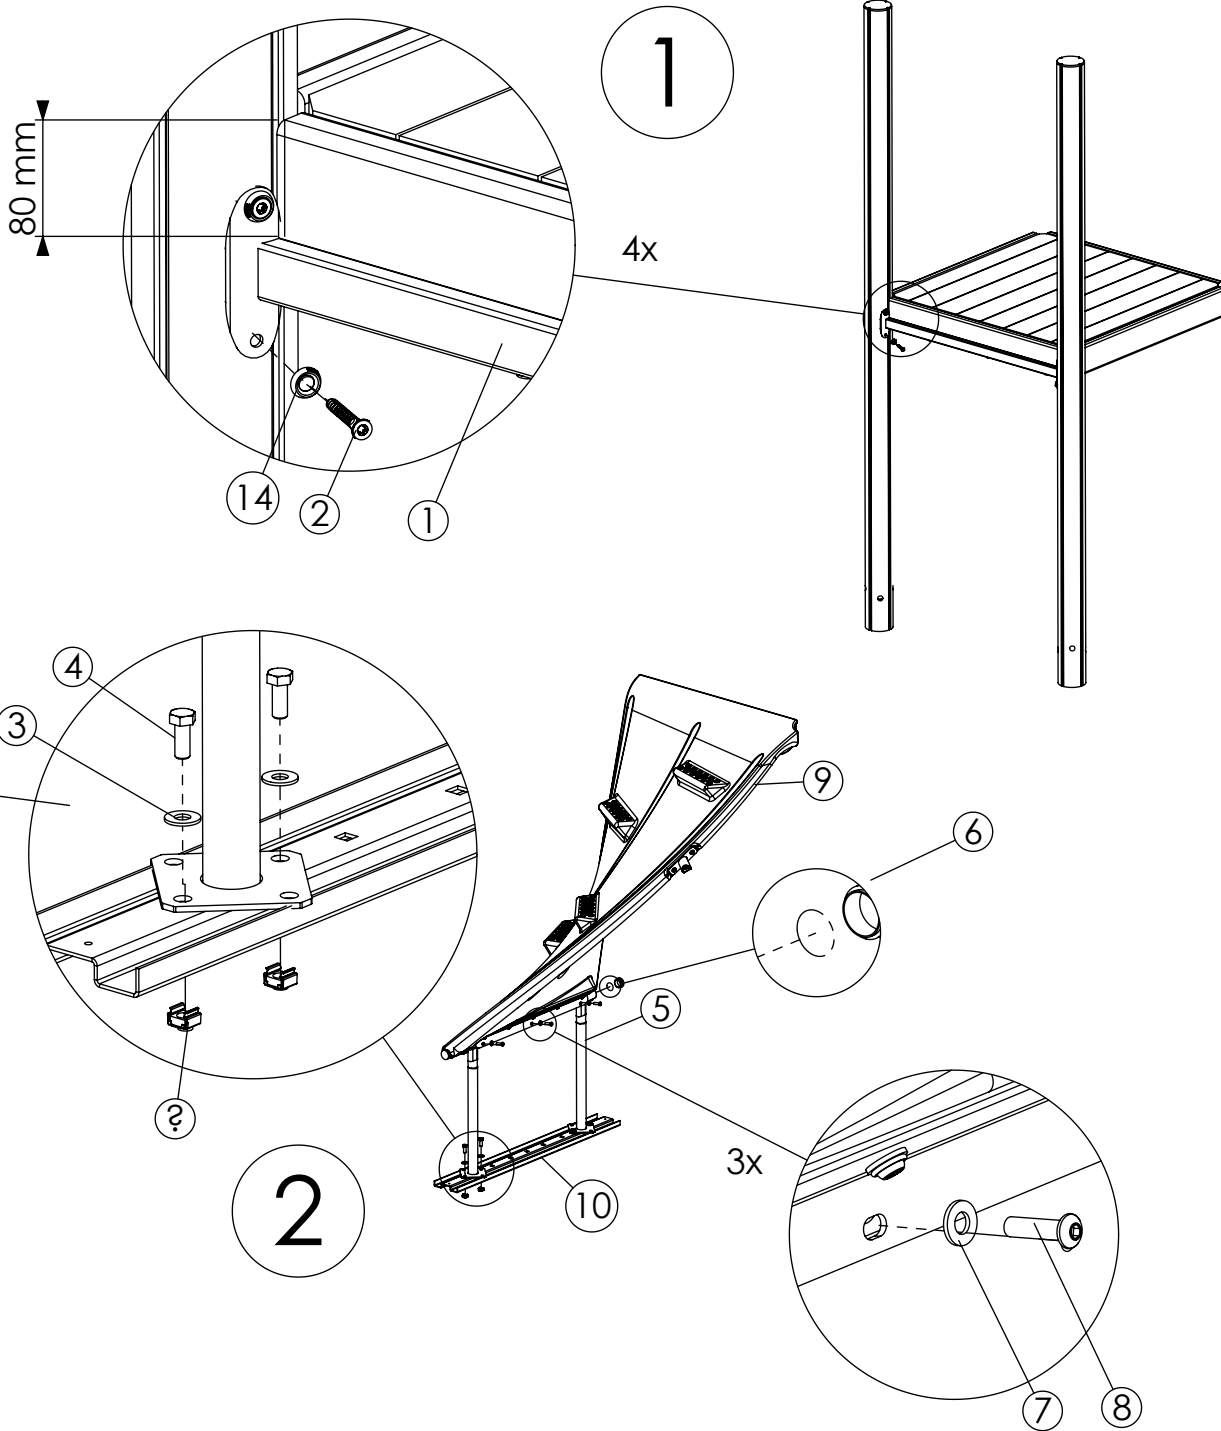

Description MA	Item Number	QTY
1385x873x60 mm	41070010	1
810 x 570 mm	8048406	1
1000x121x21 mm	610072-03	1
Ø38, 1151x1440 mm	41070012	1
40x20x891 mm	41070013	1
TKFT 8x60 mm	310510	11
SRB 9x18x2 mm	326017	6
K6S M8x30 mm	302500	6
11x24x2 mm	326018	4
M6S M10x25 mm	8008371	4
MC6S M8x45 mm	302616	1
Ø13x27x2 mm	260485	1
Ø6 16/7 x 3 mm	8005968	6
TKFT 6x40 mm	311100	6
End cap, outer Ø38, inner Ø32-36.	8005232	2
AF1231-BS-C70-M10	324806	4
Ø11x21,5x4,5 mm	261817	11

HAGS ANEBY, SWEDEN
+46(0)380-47300
www.hags.com

Twisted ramp
420 700 10
1 (3)

TJ
 MN
 2008-09-18
 1

NR.	Description MA	Item Number	QTY
1	40x20x891 mm	41070013	1
2	TKFT 8x60 mm	310510	4
3	11x24x2 mm	326018	4
4	M6S M10x25 mm	8008371	4
5	810 x 570 mm	8048406	1
6	End cap, outer Ø38, inner Ø32-36.	8005232	2
7	SRB 9x18x2 mm	326017	3
8	K6S M8x30 mm	302500	3
9	1385x873x60 mm	41070010	1
10	1000x121x21 mm	610072-03	1
13	AF1231-BS-C70-M10	324806	4
14	Ø11x21,5x4,5 mm	261817	4

HAGS ANEBY, SWEDEN
+46(0)380-47300
www.hags.com

Twisted ramp
420 700 10
2 (3)

TJ MN 2008-09-18 1

NR.	Description MA	Item Number	QTY
1	Ø38, 1151x1440 mm	41070012	1
2	SRB 9x18x2 mm	326017	6
3	K6S M8x30 mm	302500	6
4	MC6S M8x45 mm	302616	1
5	Ø13x27x2 mm	260485	1
6	Ø6 16/7 x 3 mm	8005968	6
7	TKFT 6x40 mm	311100	6
19	AF1231-BS-C70-M10	324806	4
20	Ø11x21,5x4,5 mm	261817	11