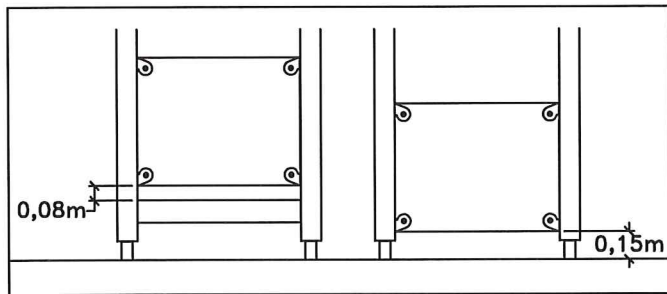

ONLY FOR
STAINLESS POST:

5/16-18 T40 Torx
8058782

HAGS		ANEBY, SWEDEN	
		+46(0)380-47300	
		www.hags.com	
HPL Screen			
ST4203			
1(2)			
	JS		ToB
2016-07-08		5	

TYPE	HAGS NO
 LC 0,60x0,71m	418201
 LD 0,89x0,39m	418202 8028244
 LF 0,89x0,71m	418203 418213
 LG 0,89x0,93m	418204
 LH 0,89x0,71m	8027807
 LI 0,89x0,71m	8027806

TYPE	HAGS NO
 LJ 0,89x0,76m	8028623
 LK 0,89x0,76m	8028585
 LL 0,89x0,68m	8028305
 LN 0,89x0,78m	8028897

TYPE	HAGS NO
 LO 0,89x0,32m	8052400 8052401 8052402
 LP 0,89x0,68m	8052406 8052407 8052408
 LQ 0,89x0,93m	8052413 8052414 8052415