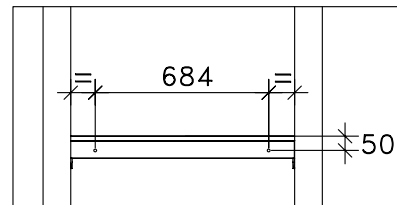

TYPE	ART.NO
 1,90x0,72m	41875323
 2,27x2,00m	41076303 41076304
 0,58m (5x)	41077121-01
 0,95m (2x)	410697-01
 0,93x0,78m	41875302
 0,73x0,43m	41875301
 1,35x0,28m	41076305
 0,62m	610071-02

HAGS ANEBY, SWEDEN
+46(0)380-47300
www.hags.com

Transferpoint
420 753 23
1(4)

MN TJ 2008-04-16 0

2

ALT.1

Wood

TKFT 6x38(2x)
(311100)

15/7x3(2x)
(261819)

ALT.2