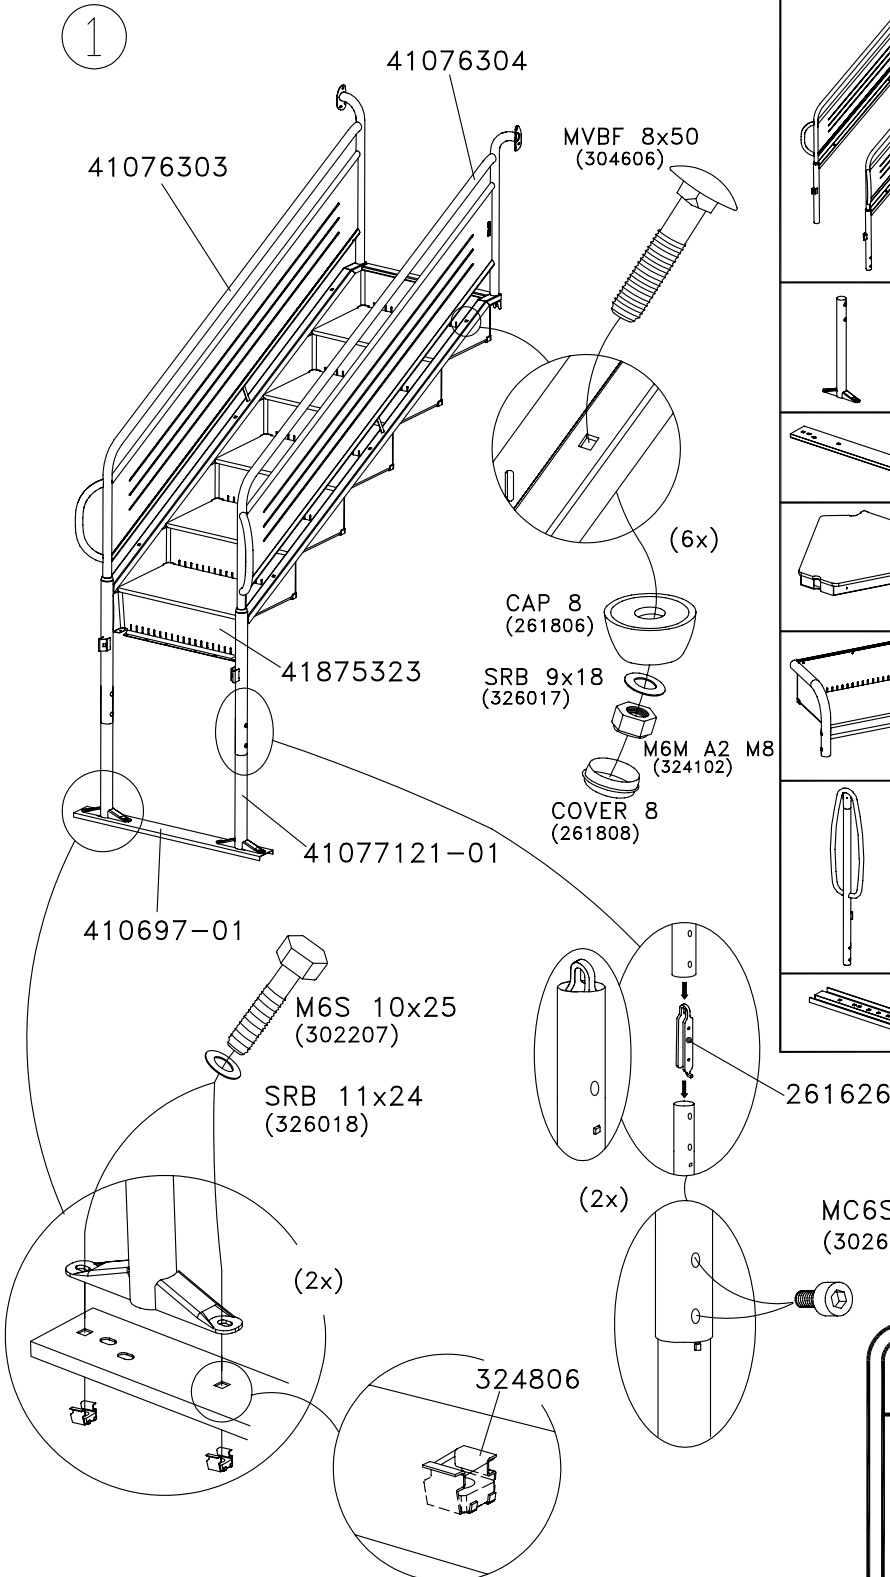

TYPE	ART.NO
 1,90x0,72m	41875323
 2,27x2,00m	41076303 41076304
 0,58m (5x)	41077121-01
 0,95m (2x)	410697-01
 0,93x0,78m	41875302
 0,73x0,43m	41875301
 1,35x0,28m	41076305
 0,62m	610071-02

HAGS ANEBY, SWEDEN
+46(0)380-47300
www.hags.com

Transferpoint
420 753 23
1(4)

MN TJ 2008-04-16 0

2

ALT.1

Wood

TKFT 6x38(2x)
(311100)

15/7x3(2x)
(261819)

ALT.2

Eco-grip

KN 8
(321049)

SRB 9x18
(326017)

SRB 9x18
(326017)
M6S 8x20
(2x) (302156)

3

TFT 8x60
(310510)

18/15x4,5
(261817)

(6x)