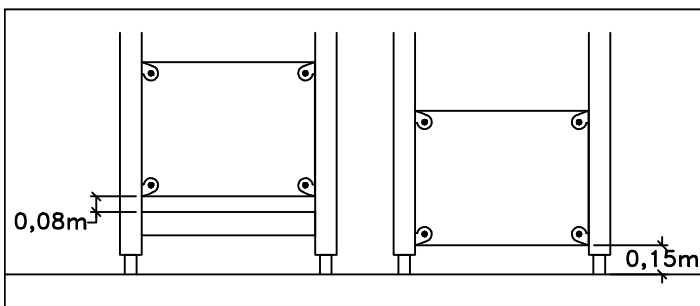

TKFT 8x60  
(310510)

18/15x4,5  
(261817)

<b>HAGS</b>		ANEBY, SWEDEN	
		+46(0)380-47300	
		www.hags.com	
HPL Screen - Wooden Post			
4203			
1(2)			
	EF		ToB 2017-09-06 6

TYPE	HAGS NO
 LC 0,60x0,71m	418201
 LD 0,89x0,39m	418202 8028244
 LF 0,89x0,71m	418203 418213
 LG 0,89x0,93m	418204
 LH 0,89x0,71m	8027807
 LI 0,89x0,71m	8027806
 0,89x0,67m	8066206

TYPE	HAGS NO
 LJ 0,89x0,76m	8028623
 LK 0,89x0,76m	8028585
 LL 0,89x0,68m	8028305
 LN 0,89x0,78m	8028897

TYPE	HAGS NO
 LO 0,89x0,32m	8052400 8052401 8052402
 LP 0,89x0,68m	8052406 8052407 8052408
 LQ 0,89x0,93m	8052413 8052414 8052415