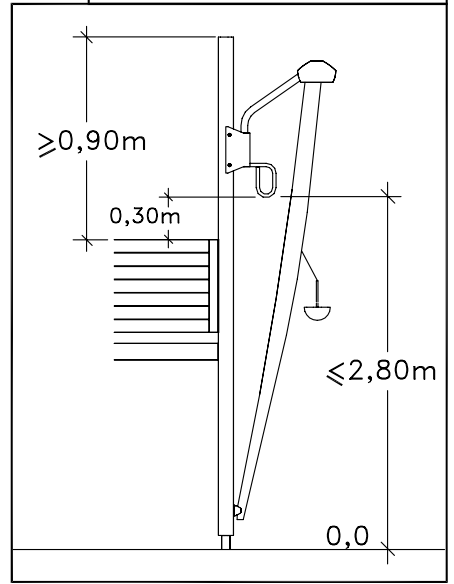

COVER 10 (261814)

SRB 11x24 (326018)

T6S 10x90 (310204)

CAP 10 (261813)

∅6

FXS 6x45 (311610)

SKIFFY (260469)

~0,25m

TYPE	HAGS.NO
	410808

**HAGS** ANEBY, SWEDEN  
+46(0)380-47300  
www.hags.com

Swing crane  
420 808  
1(1)

 NN  TJ 2010-01-12 | 1