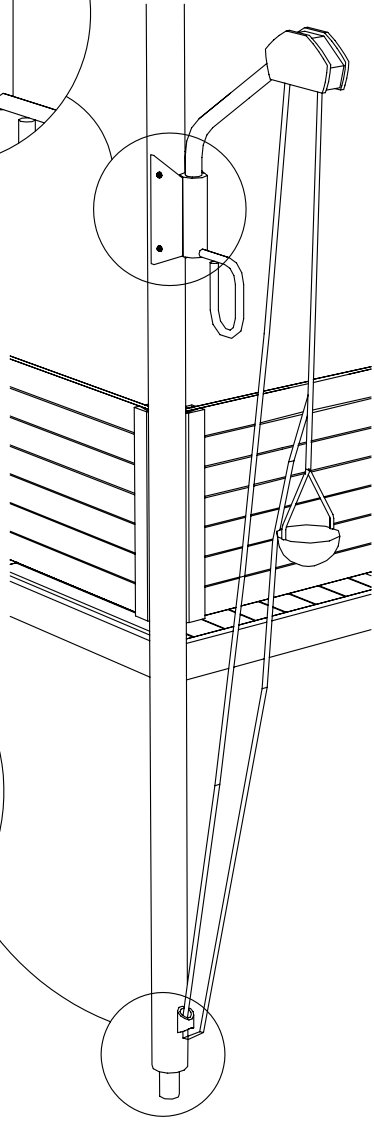

COVER 10 (261814)

SRB 11x24 (326018)

T6S 10x90 (310204)

CAP 10 (261813)

∅6

FXS 6x45 (311610)

SKIFFY (260469)

~0,25m

TYPE	HAGS.NO
	410808

**HAGS** ANEBY, SWEDEN  
+46(0)380-47300  
www.hags.com

Swing crane  
420 808  
1(1)

 NN  TJ 2010-01-12 | 1