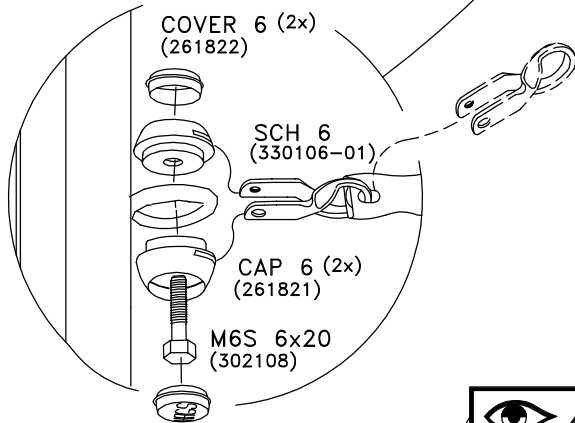

TYPE	HAGS.NO
 (2x) 0,95x1,17m	410666
 L=2,94m	41071610
 (2x) L=2,89m	41835103
 (2x) L=0,95m	410667

HAGS ANEBY, SWEDEN
+46(0)380-47300
www.hags.com

Net Tunnel
420 716 03
1(2)

 TJ  NN 2010-12-09 | 1

HAGS ANEBY, SWEDEN
+46(0)380-47300
www.hags.com