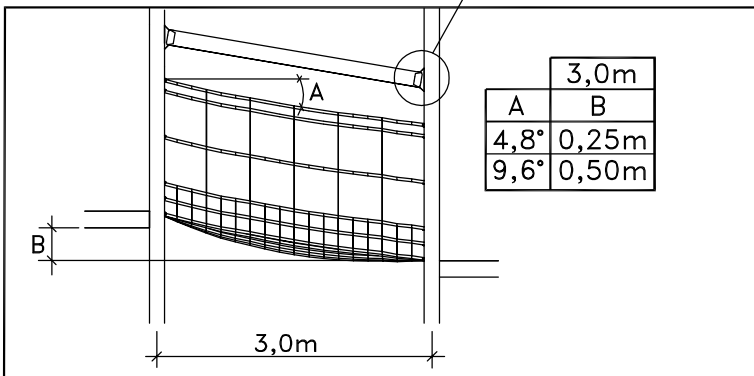

TYPE	HAGS.NO
 (2x) 0,95x1,17m	410666
 L=2,94m	41071610
 (2x) L=2,89m	41835103
 (2x) L=0,95m	410667

HAGS ANEBY, SWEDEN
+46(0)380-47300
www.hags.com

Net Tunnel
420 716 03
1(2)

 TJ  NN 2010-12-09 | 1

HAGS ANEBY, SWEDEN
+46(0)380-47300
www.hags.com