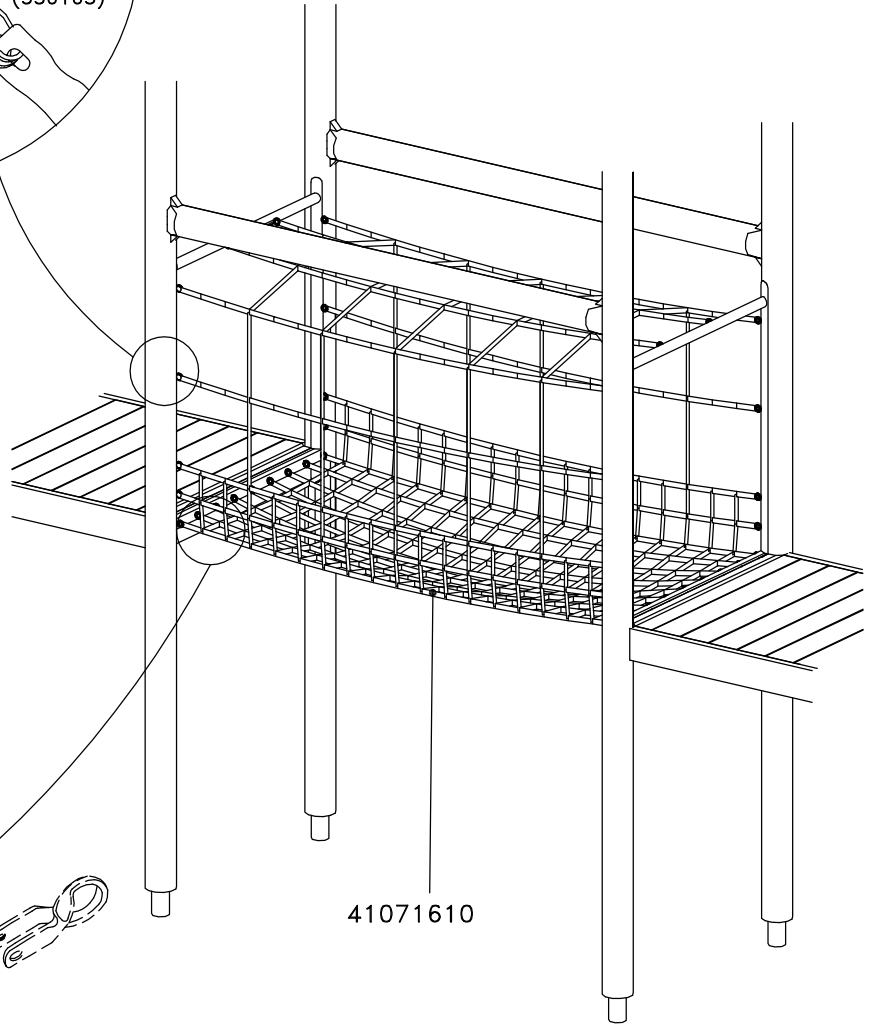

TYPE	HAGS.NO
 (2x) 0,95x1,17m	410666
 L=2,94m	41071610
 (2x) L=2,89m	41835103
 (2x) L=0,95m	410667

HAGS ANEBY, SWEDEN
+46(0)380-47300
www.hags.com

Net Tunnel
420 716 03
1(2)

 TJ  NN 2010-12-09 | 1

HAGS ANEBY, SWEDEN
+46(0)380-47300
www.hags.com