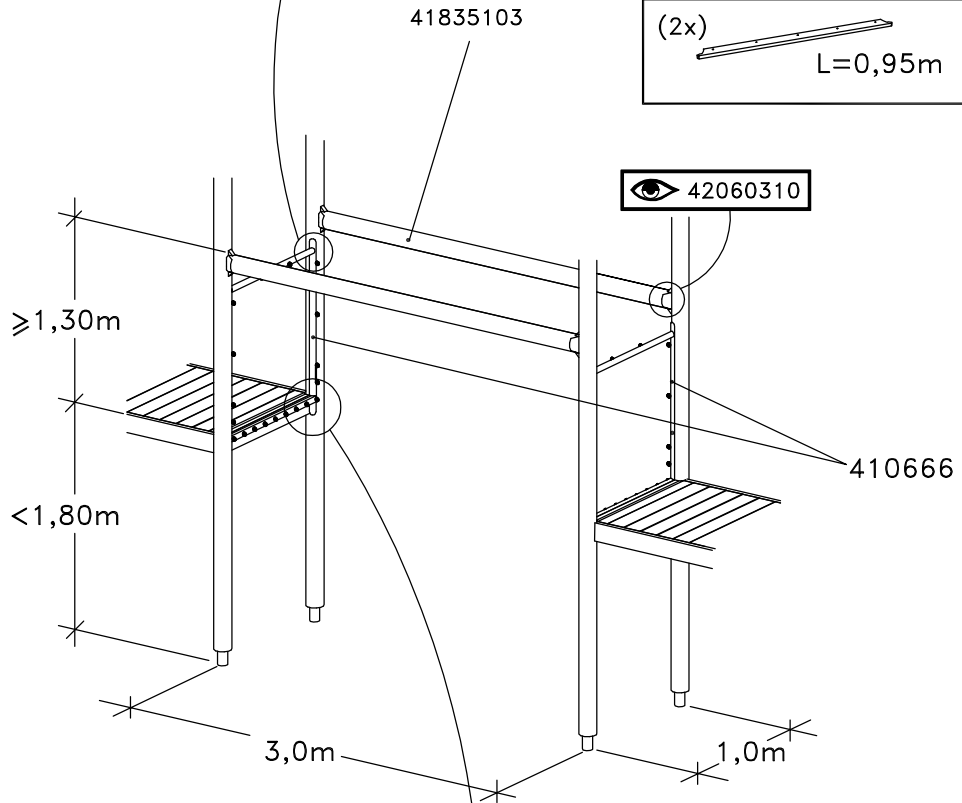

TYPE	HAGS.NO
 (2x) 0,95x1,17m	410666
 L=2,94m	41071610
 (2x) L=2,89m	41835103
 (2x) L=0,95m	410667

HAGS ANEBY, SWEDEN
+46(0)380-47300
www.hags.com

Net Tunnel
420 716 03
1(2)

 TJ  NN 2010-12-09 | 1

HAGS ANEBY, SWEDEN
+46(0)380-47300
www.hags.com