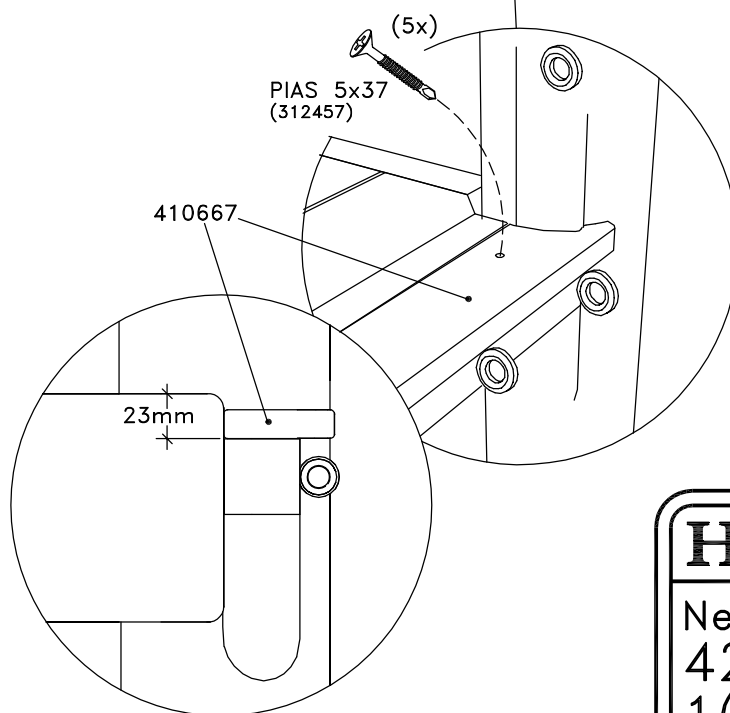

TYPE	HAGS.NO
 (2x) 0,95x1,17m	410666
 L=2,94m	41071610
 (2x) L=2,89m	41835103
 (2x) L=0,95m	410667

HAGS ANEBY, SWEDEN
+46(0)380-47300
www.hags.com

Net Tunnel
420 716 03
1(2)

 TJ  NN 2010-12-09 | 1

HAGS ANEBY, SWEDEN
+46(0)380-47300
www.hags.com