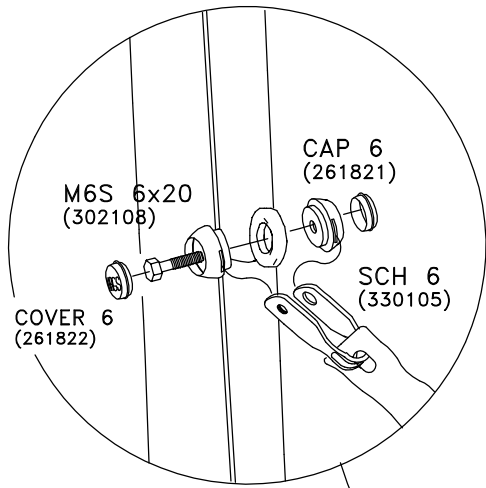

TYPE	HAGS.NO
 (2x) 0,95x1,17m	410666
 L=2,94m	41071610
 (2x) L=2,89m	41835103
 (2x) L=0,95m	410667

HAGS ANEBY, SWEDEN
+46(0)380-47300
www.hags.com

Net Tunnel
420 716 03
1(2)

 TJ  NN 2010-12-09 | 1

HAGS ANEBY, SWEDEN
+46(0)380-47300
www.hags.com