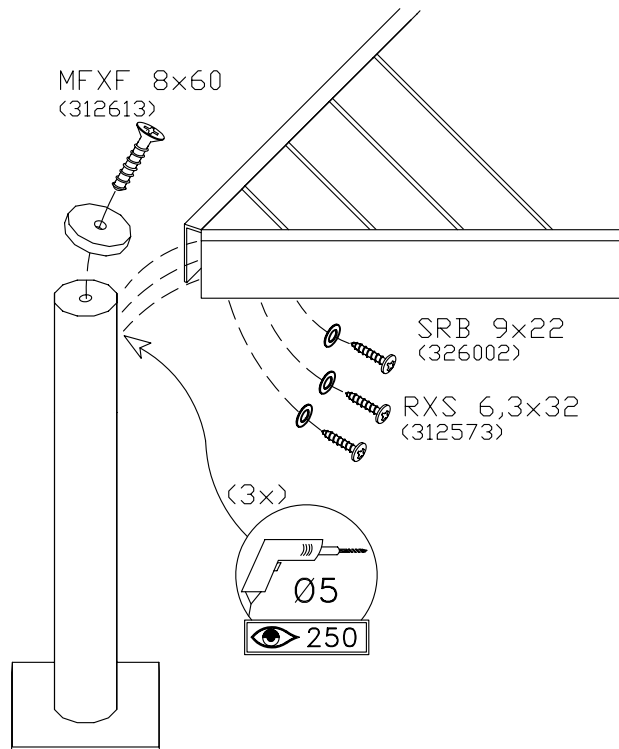

TYPE	HAGS NO
 $\varnothing 0,11 \times 0,85 \text{m}$	410092
 $\varnothing 0,10 \text{m}$	416196-01

HAGS		ANEBY, SWEDEN +46(0)380-47300 www.hags.com	
Steel post			
420 092			
1(1)			
	TJ		MN 2008-05-09 0