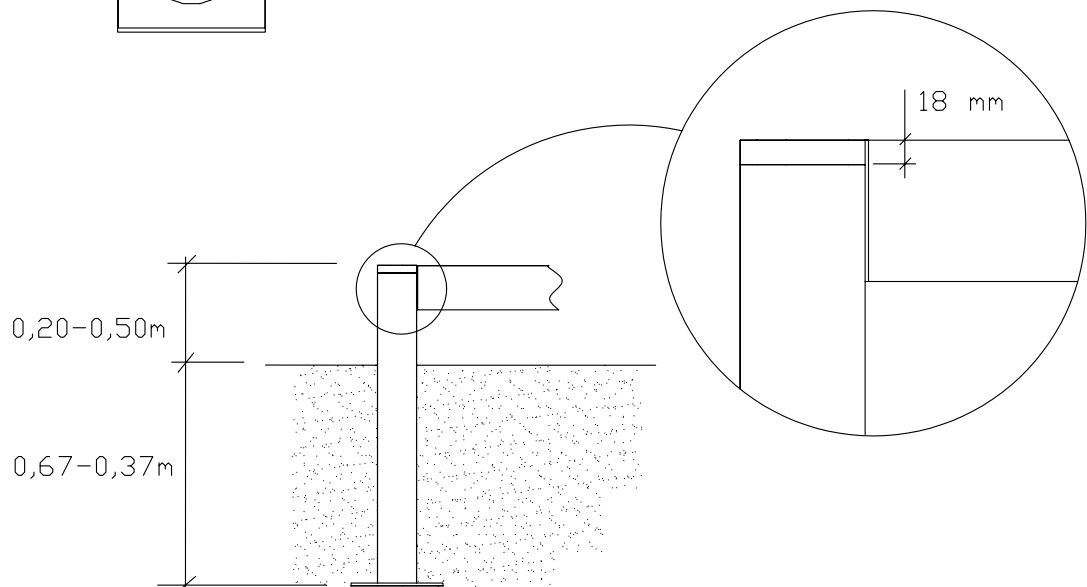

TYPE	HAGS NO
 $\varnothing 0,11 \times 0,85 \text{m}$	410092
 $\varnothing 0,10 \text{m}$	416196-01

HAGS		ANEBY, SWEDEN +46(0)380-47300 www.hags.com	
Steel post			
420 092			
1(1)			
	TJ		MN 2008-05-09 0