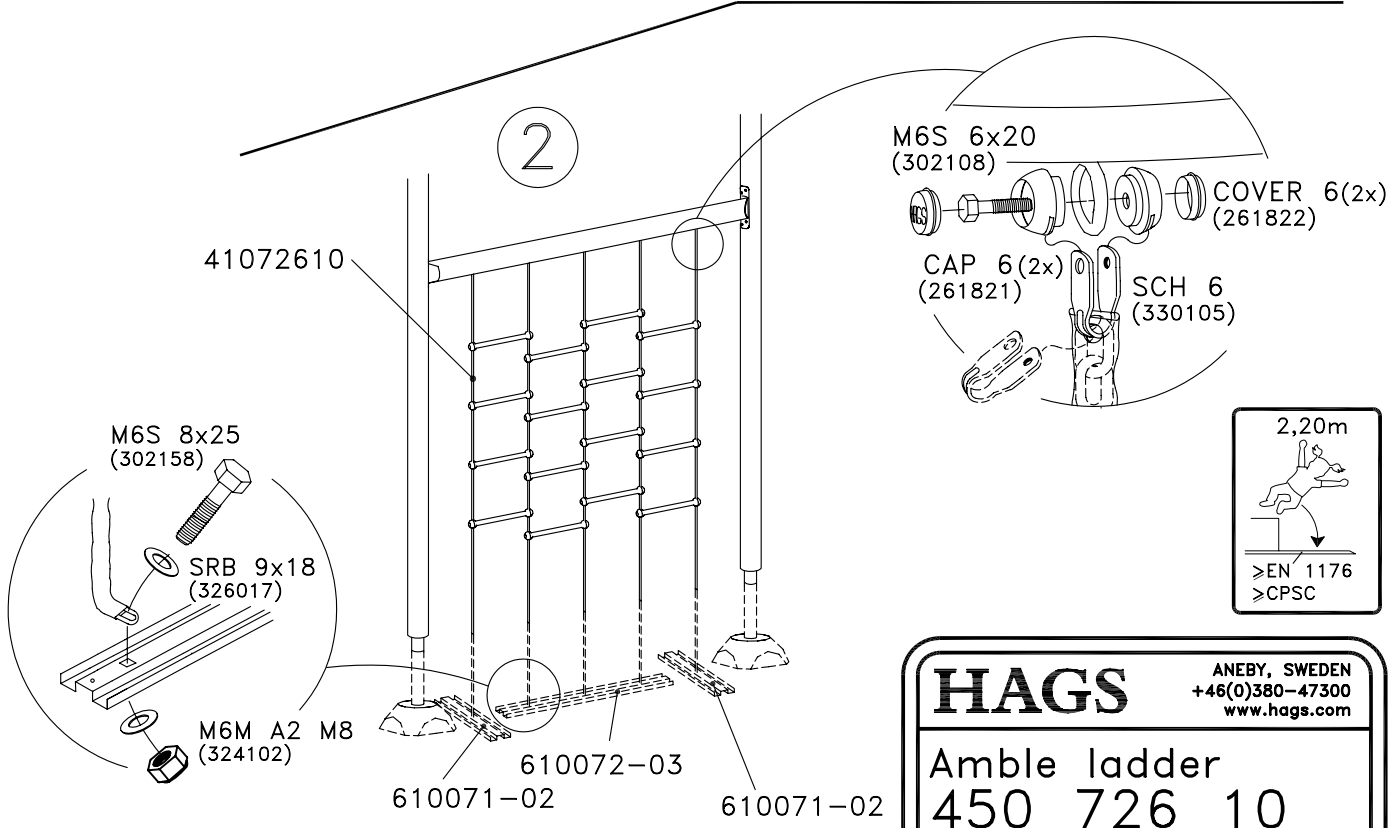

1

TYPE	HAGS.NO
1,26x 2,52m	41072610
(2x) 0,62m	610071-02
1,0m	610072-03
0,48m	410688
0,79m	410689

2

**HAGS** ANEBY, SWEDEN  
+46(0)380-47300  
www.hags.com

Amble ladder  
450 726 10  
1(1)

TJ MN 2008-01-17 0