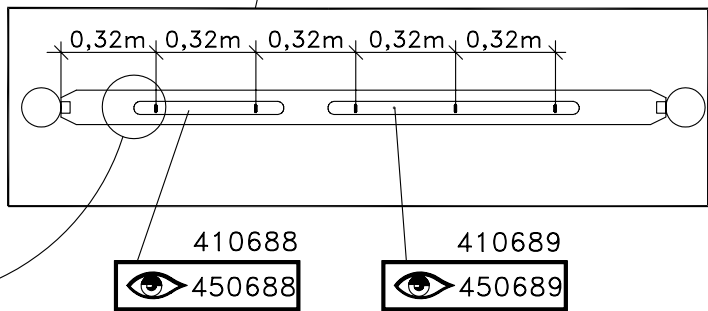

1

TYPE	HAGS.NO
1,26x 2,52m	41072610
(2x) 0,62m	610071-02
1,0m	610072-03
0,48m	410688
0,79m	410689

2

**HAGS** ANEBY, SWEDEN  
+46(0)380-47300  
www.hags.com

Amble ladder  
450 726 10  
1(1)

TJ MN 2008-01-17 0