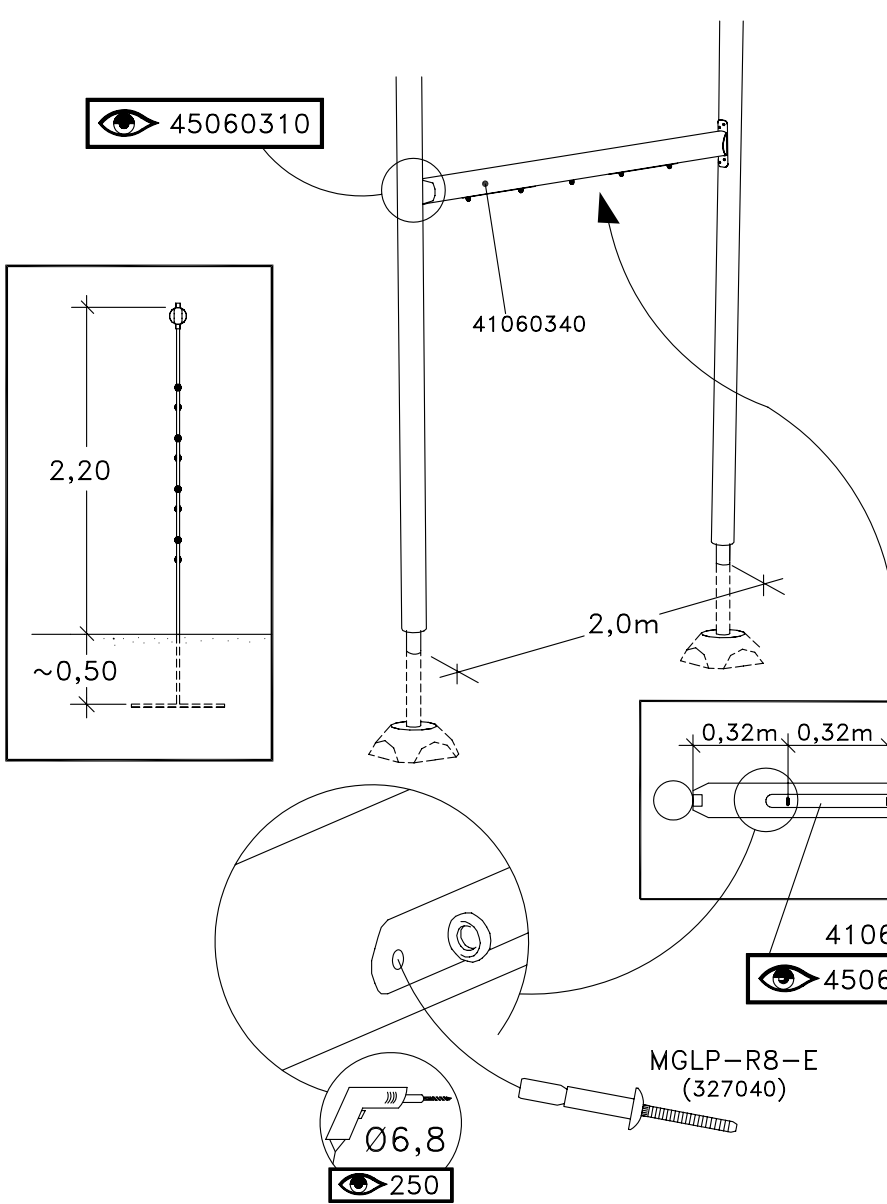

1

TYPE	HAGS.NO
1,26x 2,52m	41072610
(2x) 0,62m	610071-02
1,0m	610072-03
0,48m	410688
0,79m	410689

2

**HAGS** ANEBY, SWEDEN  
+46(0)380-47300  
www.hags.com

Amble ladder  
450 726 10  
1(1)

TJ MN 2008-01-17 0