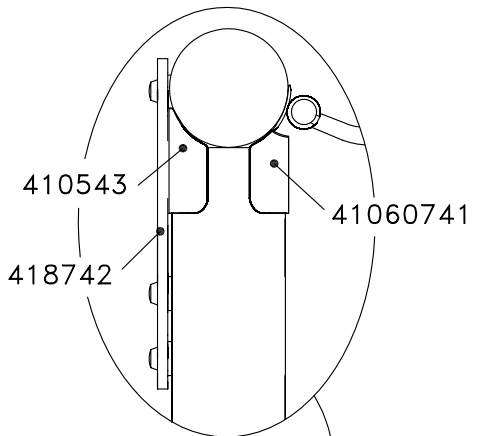

45060740

45060310

41060741 410543

RXS 6,3x32 (312573)

TYPE	HAGS NO
 0,36x0,32m	418742
 0,10x0,13m	410543
 0,10x0,09m	41060741

(4x)

HAGS ANEBY, SWEDEN
+46(0)380-47300
www.hags.com

HPL Triangle Filling
450 607 41
1(1)