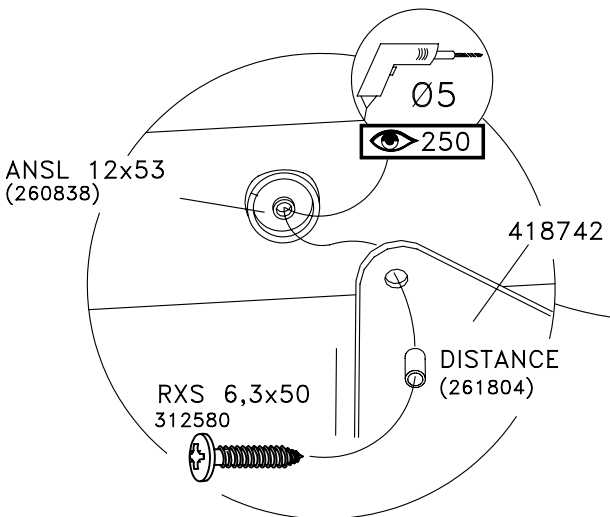

45060740

45060310

41060741 410543

RXS 6,3x32 (312573)

TYPE	HAGS NO
 0,36x0,32m	418742
 0,10x0,13m	410543
 0,10x0,09m	41060741

(4x)

HAGS ANEBY, SWEDEN
+46(0)380-47300
www.hags.com

HPL Triangle Filling
450 607 41
1(1)