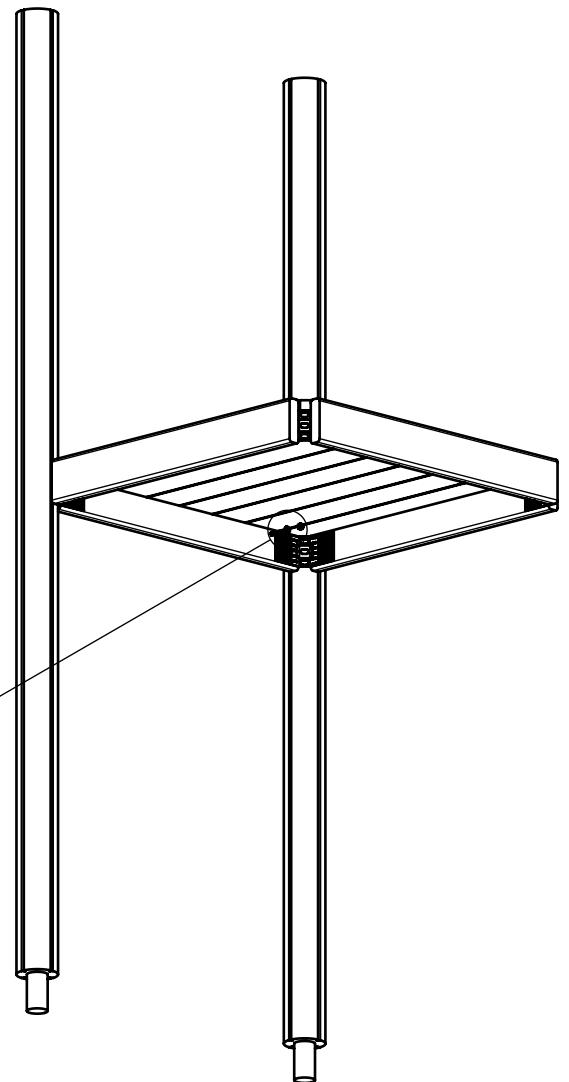

OM

S

CC

BM

<b>HAGS</b>		ANEBY, SWEDEN +46(0)380- 47300 www.hags.com	
Stair 1.5m			
<b>MASW54219</b>			
1 ( 6 )			
	POZA		ToB
2017-04-11		1	

NR.	Description MA	Item Number	Qty
1	Stairs 1,5m	8010215	1
2	Banister left 1,5 m	8009711	1
3	Banister right 1,5 m	8009712	1
4	Screw, ISO8677-M8x50-8.8	8039282	6
5	Cap 8 Ø27x11,5 mm	8005956	6
6	Washer, Bolt cap 9x18x2-ISO4759-3-C	8008849	6
7	Nut, ISO7042-M8-8	8042809	6
8	Cover 8, Ø18x10mm	8005958	6

<h1>HAGS</h1> <p><b>Stair 1.5m</b> <b>MASW54219</b> <b>2 ( 6 )</b></p>	ANEBY, SWEDEN +46(0)380-47300 <a href="http://www.hags.com">www.hags.com</a>
	POZA  ToB 2017-04-11 1

NR.	Description MA	Item Number	Qty
1	Expansion Anchoring 580 mm	8009733	2
2	196x26x37	8005927	2
3	Screw, ISO4762-M8x25-8.8	8008472	4
4	Screw, ISO4017-M10x25-8.8	8008371	4
5	Washer, Bolt cap 11x24x2-ISO4759-3-C	8008850	4
6	Sheet, ground anchor	8009625	1
7	Nut, cage M10-t=1.8-3.2	8008815	4
8	Expansion Anchoring 960 mm	8009953	2

**HAGS** ANEBY, SWEDEN  
+46(0)380-47300  
www.hags.com

**Stair 1.5m**  
**MASW54219**  
**3 ( 6 )**

POZA ToB 2017-04-11 1

NR.	Description MA	Item Number	Qty
1	Screw, ISO4762-M8x25-8.8	8008472	4
2	196x26x37	8005927	2
3	Expansion Anchoring 200 mm	8009902	2
4	Expansion anchor M8x71 HDG	8008557	4
5	Washer, Bolt cap 11x24x2-ISO4759-3-C	8008850	4

**HAGS** ANEBY, SWEDEN  
+46(0)380-47300  
www.hags.com

**Stair 1.5m**  
**MASW54219**  
**4 ( 6 )**

WOODEN DECK

NR.	Description MA	Item Number	Qty
1	Screw, ISO8677-M8x45-8.8	8051445	2
2	Screw, ISO7380-1-M8x16-10.9	8008449	2
3	Washer, Bolt cap 9x18x2-ISO4759-3-C	8008849	2
4	Nut, DIN986-M8-8	8008753	2