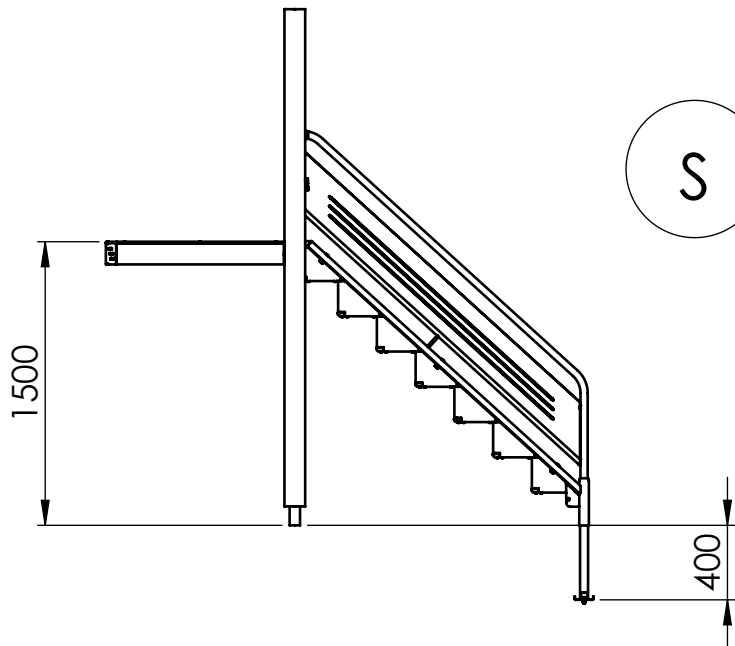

OM

S

CC

BM

<b>HAGS</b>		ANEBY, SWEDEN +46(0)380- 47300 www.hags.com	
Stair 1.5m			
<b>MASW54219</b>			
1 ( 6 )			
	POZA		ToB
2017-04-11		1	

NR.	Description MA	Item Number	Qty
1	Stairs 1,5m	8010215	1
2	Banister left 1,5 m	8009711	1
3	Banister right 1,5 m	8009712	1
4	Screw, ISO8677-M8x50-8.8	8039282	6
5	Cap 8 Ø27x11,5 mm	8005956	6
6	Washer, Bolt cap 9x18x2-ISO4759-3-C	8008849	6
7	Nut, ISO7042-M8-8	8042809	6
8	Cover 8, Ø18x10mm	8005958	6

<h1>HAGS</h1> <p><b>Stair 1.5m</b> <b>MASW54219</b> <b>2 ( 6 )</b></p>	ANEBY, SWEDEN +46(0)380-47300 <a href="http://www.hags.com">www.hags.com</a>
	POZA  ToB 2017-04-11 1

NR.	Description MA	Item Number	Qty
1	Expansion Anchoring 580 mm	8009733	2
2	196x26x37	8005927	2
3	Screw, ISO4762-M8x25-8.8	8008472	4
4	Screw, ISO4017-M10x25-8.8	8008371	4
5	Washer, Bolt cap 11x24x2-ISO4759-3-C	8008850	4
6	Sheet, ground anchor	8009625	1
7	Nut, cage M10-t=1.8-3.2	8008815	4
8	Expansion Anchoring 960 mm	8009953	2

**HAGS** ANEBY, SWEDEN  
+46(0)380-47300  
www.hags.com

**Stair 1.5m**  
**MASW54219**  
**3 ( 6 )**

POZA ToB 2017-04-11 1

NR.	Description MA	Item Number	Qty
1	Screw, ISO4762-M8x25-8.8	8008472	4
2	196x26x37	8005927	2
3	Expansion Anchoring 200 mm	8009902	2
4	Expansion anchor M8x71 HDG	8008557	4
5	Washer, Bolt cap 11x24x2-ISO4759-3-C	8008850	4