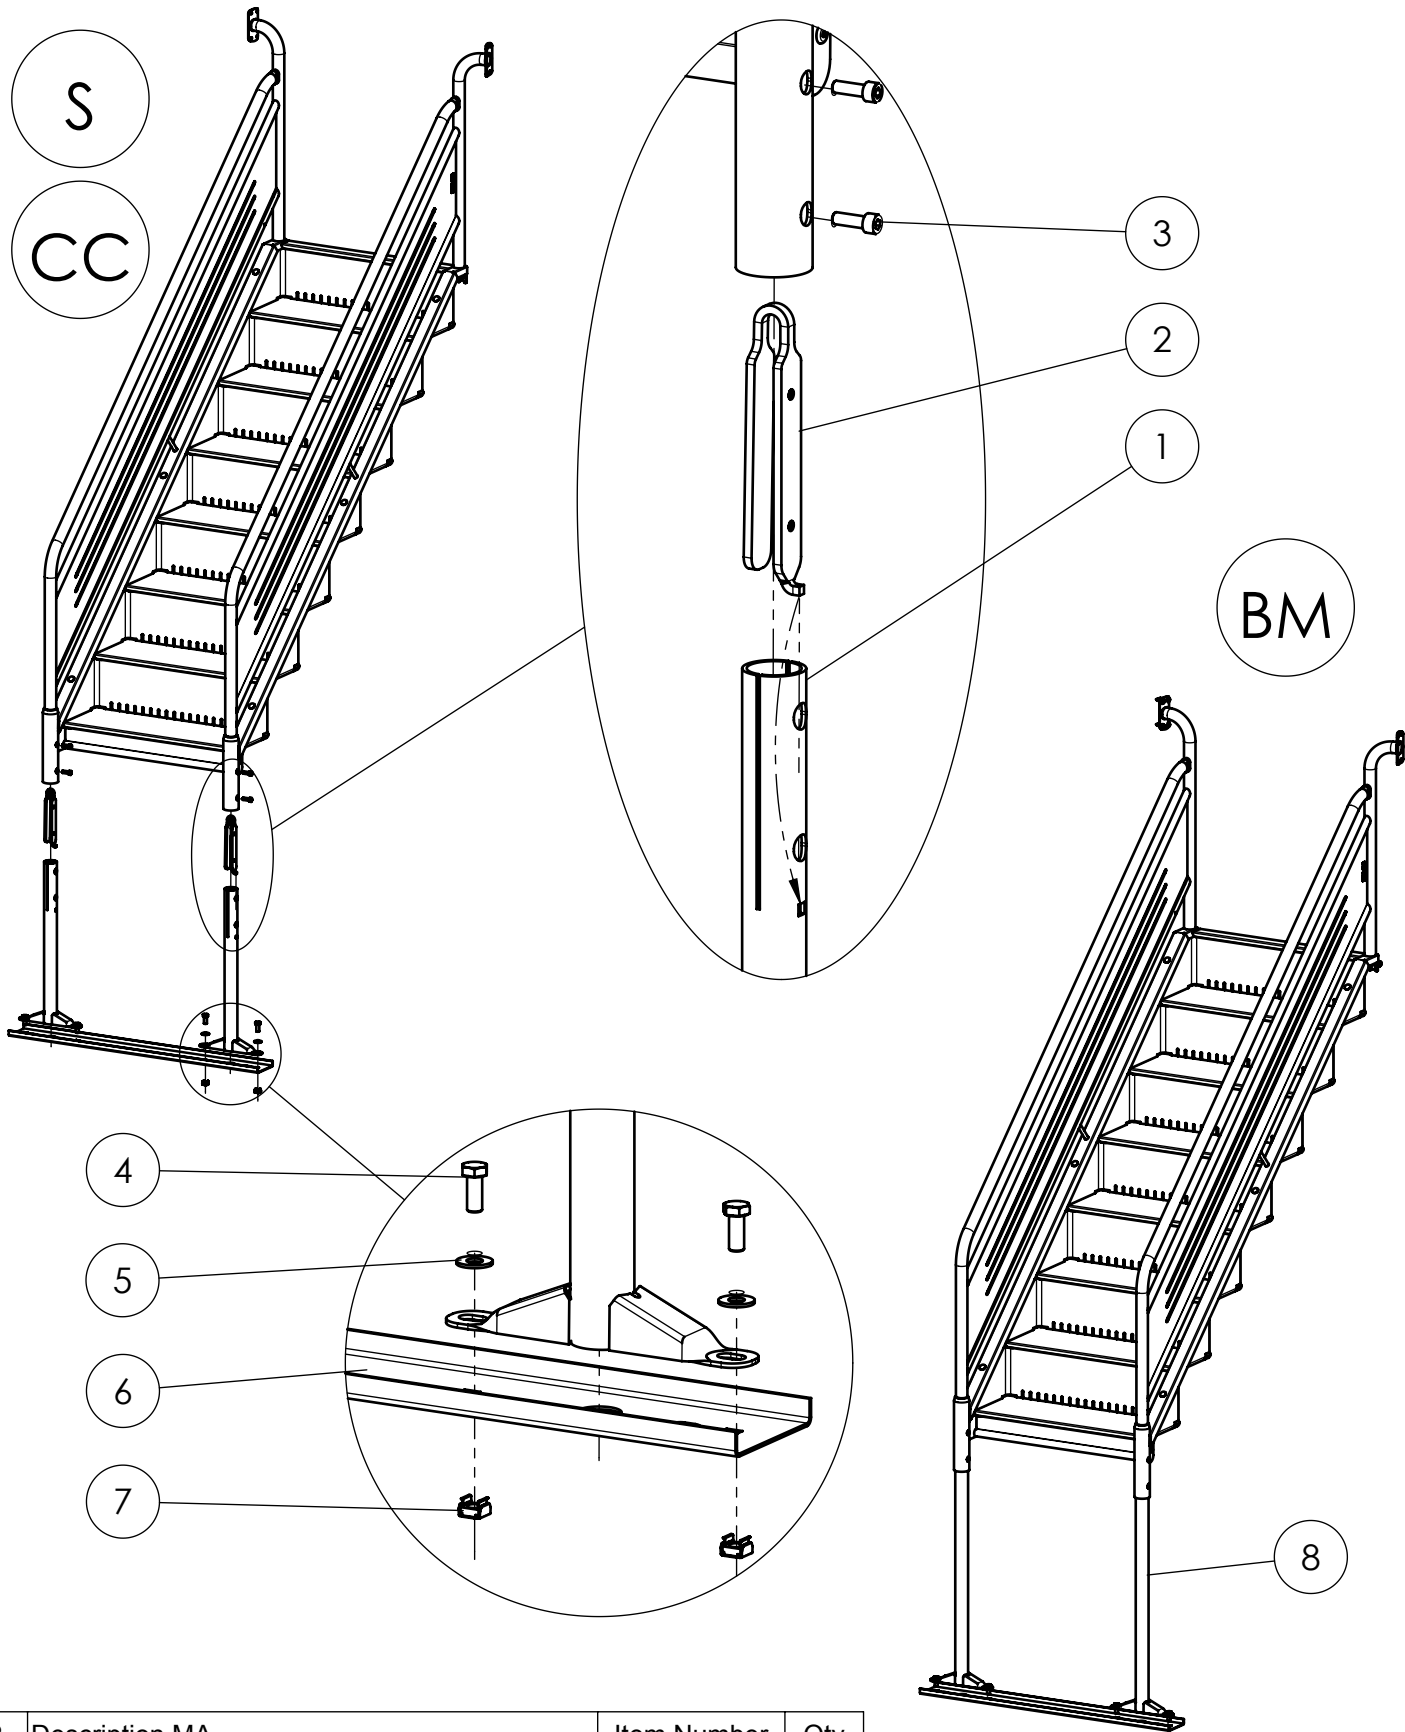

OM

S

CC

BM

<b>HAGS</b>		ANEBY, SWEDEN +46(0)380- 47300 www.hags.com	
Stair 1.5m			
<b>MASW54219</b>			
1 ( 6 )			
	POZA		ToB
2017-04-11		1	

NR.	Description MA	Item Number	Qty
1	Stairs 1,5m	8010215	1
2	Banister left 1,5 m	8009711	1
3	Banister right 1,5 m	8009712	1
4	Screw, ISO8677-M8x50-8.8	8039282	6
5	Cap 8 Ø27x11,5 mm	8005956	6
6	Washer, Bolt cap 9x18x2-ISO4759-3-C	8008849	6
7	Nut, ISO7042-M8-8	8042809	6
8	Cover 8, Ø18x10mm	8005958	6

<h1>HAGS</h1> <p><b>Stair 1.5m</b> <b>MASW54219</b> <b>2 ( 6 )</b></p>	ANEBY, SWEDEN +46(0)380-47300 <a href="http://www.hags.com">www.hags.com</a>
	POZA  ToB 2017-04-11 1

NR.	Description MA	Item Number	Qty
1	Expansion Anchoring 580 mm	8009733	2
2	196x26x37	8005927	2
3	Screw, ISO4762-M8x25-8.8	8008472	4
4	Screw, ISO4017-M10x25-8.8	8008371	4
5	Washer, Bolt cap 11x24x2-ISO4759-3-C	8008850	4
6	Sheet, ground anchor	8009625	1
7	Nut, cage M10-t=1.8-3.2	8008815	4
8	Expansion Anchoring 960 mm	8009953	2

**HAGS** ANEBY, SWEDEN  
+46(0)380-47300  
www.hags.com

**Stair 1.5m**  
**MASW54219**  
**3 ( 6 )**

POZA ToB 2017-04-11 1

NR.	Description MA	Item Number	Qty
1	Screw, ISO4762-M8x25-8.8	8008472	4
2	196x26x37	8005927	2
3	Expansion Anchoring 200 mm	8009902	2
4	Expansion anchor M8x71 HDG	8008557	4
5	Washer, Bolt cap 11x24x2-ISO4759-3-C	8008850	4