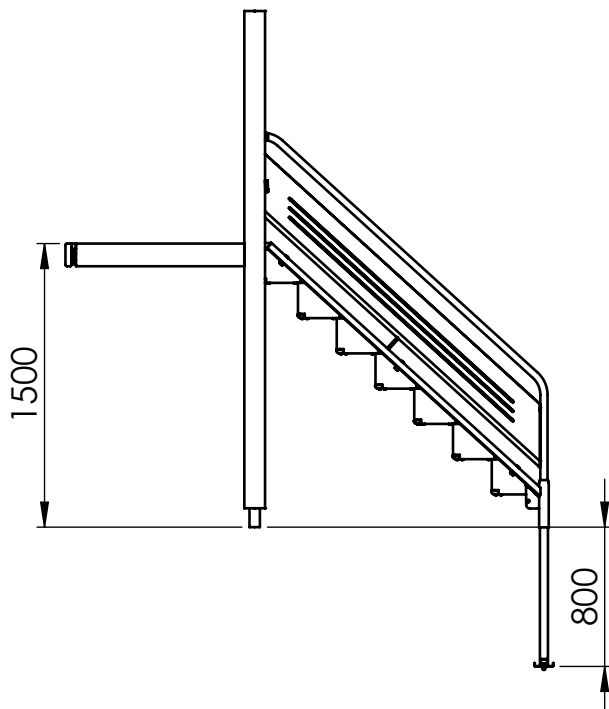

OM

S

CC

BM

<b>HAGS</b>		ANEBY, SWEDEN +46(0)380- 47300 www.hags.com	
Stair 1.5m			
<b>MASW54219</b>			
1 ( 6 )			
	POZA		ToB
2017-04-11		1	

NR.	Description MA	Item Number	Qty
1	Stairs 1,5m	8010215	1
2	Banister left 1,5 m	8009711	1
3	Banister right 1,5 m	8009712	1
4	Screw, ISO8677-M8x50-8.8	8039282	6
5	Cap 8 Ø27x11,5 mm	8005956	6
6	Washer, Bolt cap 9x18x2-ISO4759-3-C	8008849	6
7	Nut, ISO7042-M8-8	8042809	6
8	Cover 8, Ø18x10mm	8005958	6

<h1>HAGS</h1> <p><b>Stair 1.5m</b> <b>MASW54219</b> <b>2 ( 6 )</b></p>	ANEBY, SWEDEN +46(0)380-47300 <a href="http://www.hags.com">www.hags.com</a>
	POZA  ToB 2017-04-11 1

NR.	Description MA	Item Number	Qty
1	Expansion Anchoring 580 mm	8009733	2
2	196x26x37	8005927	2
3	Screw, ISO4762-M8x25-8.8	8008472	4
4	Screw, ISO4017-M10x25-8.8	8008371	4
5	Washer, Bolt cap 11x24x2-ISO4759-3-C	8008850	4
6	Sheet, ground anchor	8009625	1
7	Nut, cage M10-t=1.8-3.2	8008815	4
8	Expansion Anchoring 960 mm	8009953	2

**HAGS** ANEBY, SWEDEN  
+46(0)380-47300  
www.hags.com

**Stair 1.5m**  
**MASW54219**  
**3 ( 6 )**

POZA ToB 2017-04-11 1

NR.	Description MA	Item Number	Qty
1	Screw, ISO4762-M8x25-8.8	8008472	4
2	196x26x37	8005927	2
3	Expansion Anchoring 200 mm	8009902	2
4	Expansion anchor M8x71 HDG	8008557	4
5	Washer, Bolt cap 11x24x2-ISO4759-3-C	8008850	4

**HAGS** ANEBY, SWEDEN  
+46(0)380-47300  
www.hags.com

**Stair 1.5m**  
**MASW54219**  
**4 ( 6 )**

WOODEN DECK

NR.	Description MA	Item Number	Qty
1	Screw, ISO8677-M8x45-8.8	8051445	2
2	Screw, ISO7380-1-M8x16-10.9	8008449	2
3	Washer, Bolt cap 9x18x2-ISO4759-3-C	8008849	2
4	Nut, DIN986-M8-8	8008753	2