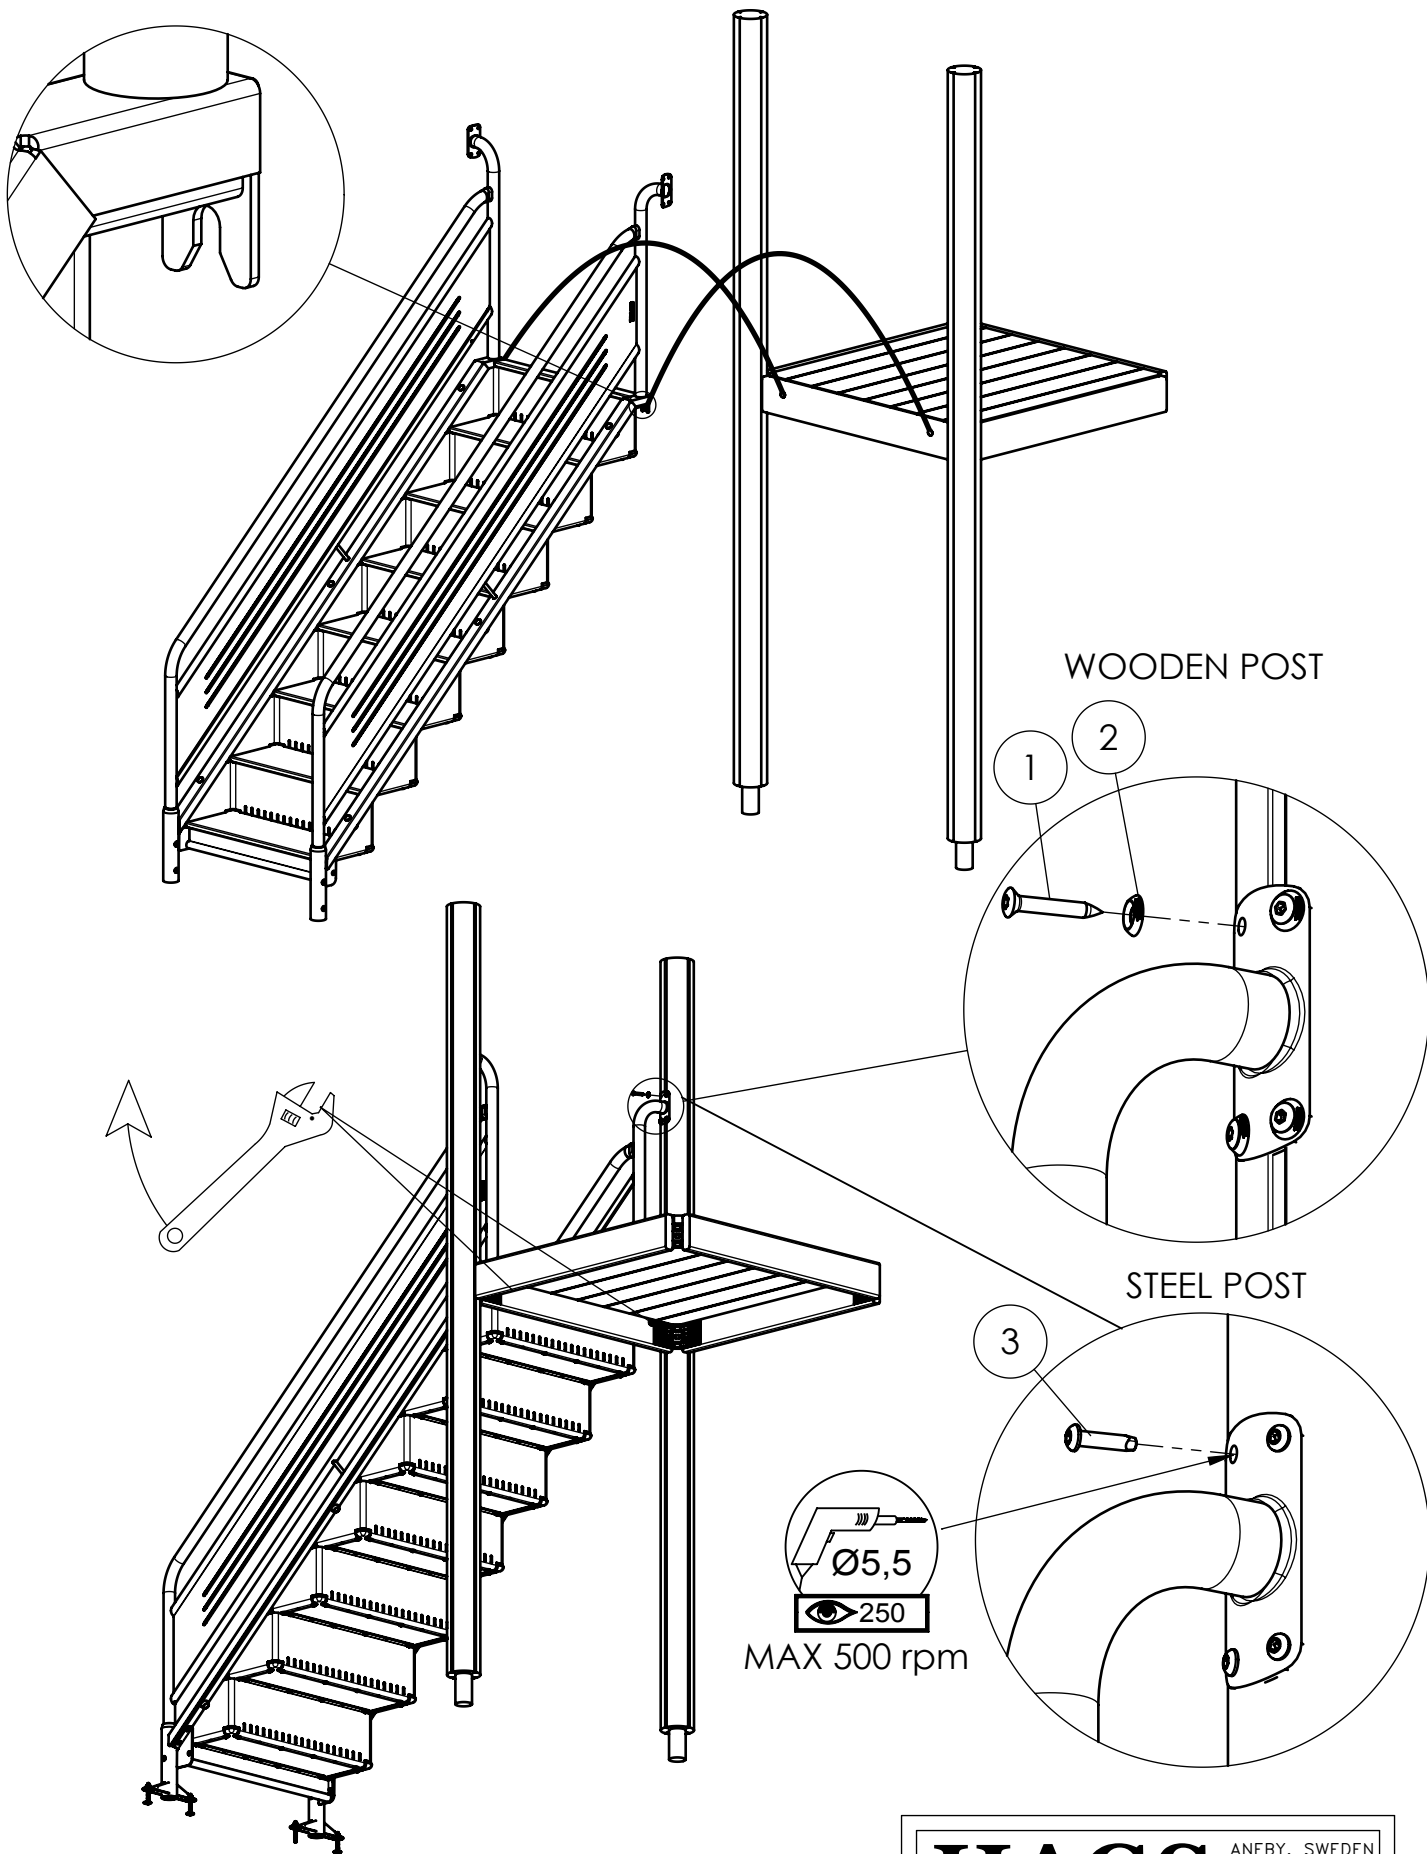

**HAGS** ANEBY, SWEDEN  
+46(0)380-47300  
www.hags.com

**Stair 1.5m**  
**MASW54219**  
**4 ( 6 )**

WOODEN DECK

NR.	Description MA	Item Number	Qty
1	Screw, ISO8677-M8x45-8.8	8051445	2
2	Screw, ISO7380-1-M8x16-10.9	8008449	2
3	Washer, Bolt cap 9x18x2-ISO4759-3-C	8008849	2
4	Nut, DIN986-M8-8	8008753	2

**HAGS**

ANEBY, SWEDEN  
+46(0)380-47300  
www.hags.com

**Stair 1.5m**  
**MASW54219**  
**5 ( 6 )**

NR.	Description MA	Item Number	Qty
1	Screw, wood, TKFT-6x40-8.8	8008651	8
2	Ø6 16/7 x 3 mm	8035290	8
3	Screw, thr-forming M6x25-8.8-(ISO7380)	8039282	8