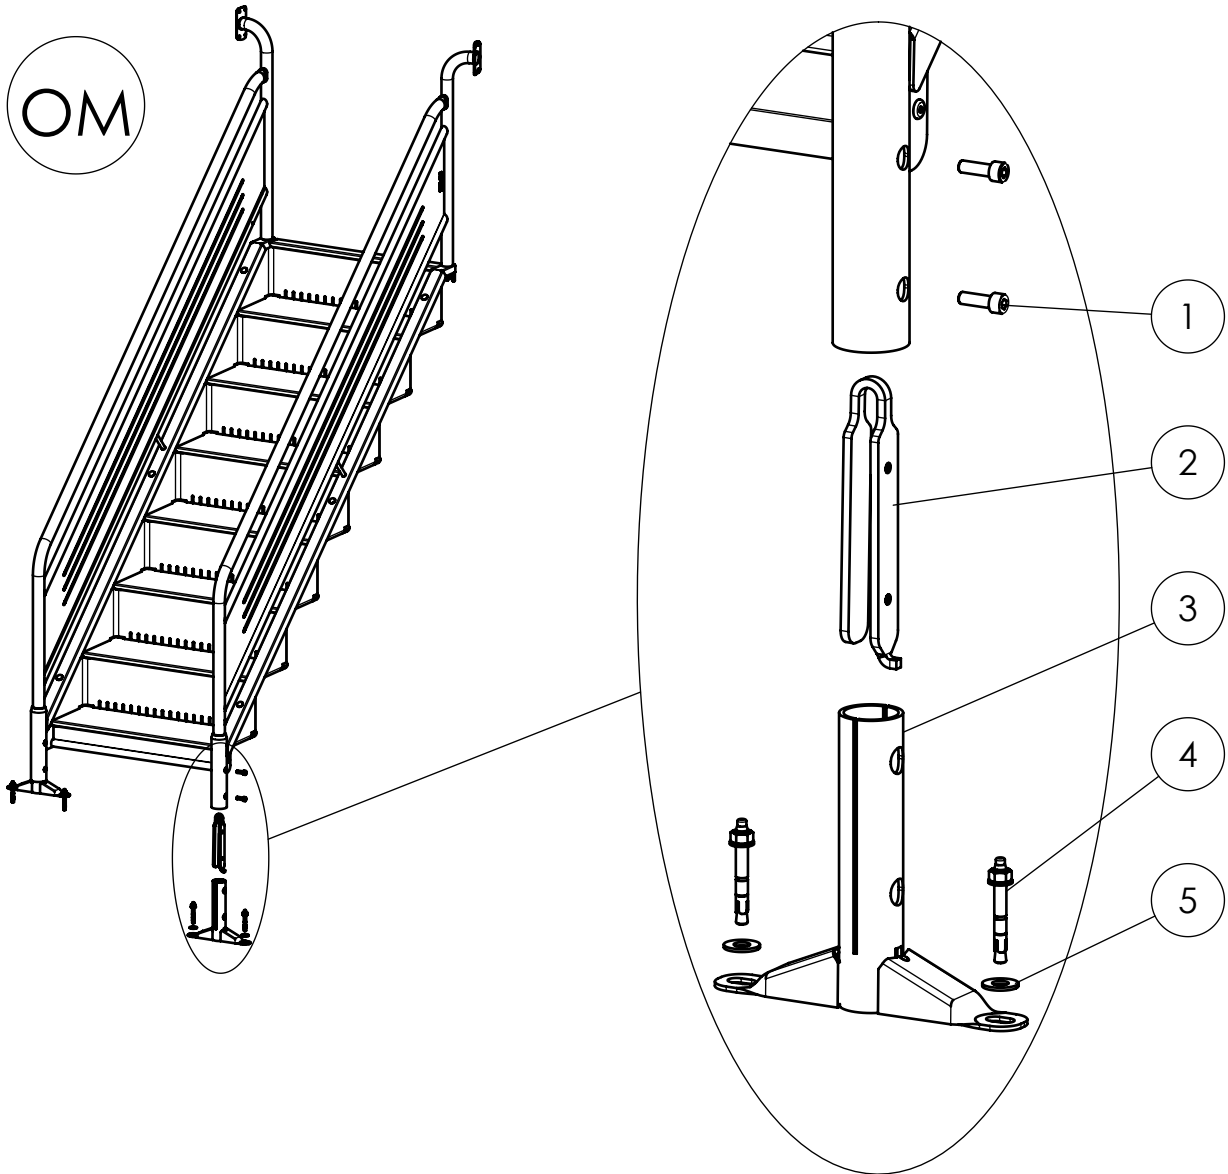

<h1>HAGS</h1> <p><b>Stair 1.5m</b> <b>MASW54219</b> <b>2 ( 6 )</b></p>	ANEBY, SWEDEN +46(0)380-47300 <a href="http://www.hags.com">www.hags.com</a>
	POZA  ToB 2017-04-11 1

NR.	Description MA	Item Number	Qty
1	Expansion Anchoring 580 mm	8009733	2
2	196x26x37	8005927	2
3	Screw, ISO4762-M8x25-8.8	8008472	4
4	Screw, ISO4017-M10x25-8.8	8008371	4
5	Washer, Bolt cap 11x24x2-ISO4759-3-C	8008850	4
6	Sheet, ground anchor	8009625	1
7	Nut, cage M10-t=1.8-3.2	8008815	4
8	Expansion Anchoring 960 mm	8009953	2

**HAGS** ANEBY, SWEDEN  
+46(0)380-47300  
www.hags.com

**Stair 1.5m**  
**MASW54219**  
**3 ( 6 )**

POZA ToB 2017-04-11 1

NR.	Description MA	Item Number	Qty
1	Screw, ISO4762-M8x25-8.8	8008472	4
2	196x26x37	8005927	2
3	Expansion Anchoring 200 mm	8009902	2
4	Expansion anchor M8x71 HDG	8008557	4
5	Washer, Bolt cap 11x24x2-ISO4759-3-C	8008850	4