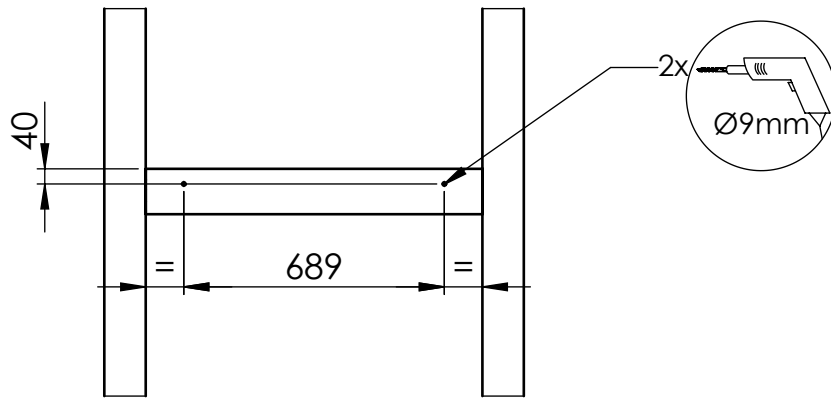

<h1>HAGS</h1> <p><b>Stair 1.5m</b> <b>MASW54219</b> <b>2 ( 6 )</b></p>	ANEBY, SWEDEN +46(0)380-47300 <a href="http://www.hags.com">www.hags.com</a>
	POZA  ToB 2017-04-11 1

NR.	Description MA	Item Number	Qty
1	Expansion Anchoring 580 mm	8009733	2
2	196x26x37	8005927	2
3	Screw, ISO4762-M8x25-8.8	8008472	4
4	Screw, ISO4017-M10x25-8.8	8008371	4
5	Washer, Bolt cap 11x24x2-ISO4759-3-C	8008850	4
6	Sheet, ground anchor	8009625	1
7	Nut, cage M10-t=1.8-3.2	8008815	4
8	Expansion Anchoring 960 mm	8009953	2

**HAGS** ANEBY, SWEDEN  
+46(0)380-47300  
www.hags.com

**Stair 1.5m**  
**MASW54219**  
**3 ( 6 )**

POZA ToB 2017-04-11 1

NR.	Description MA	Item Number	Qty
1	Screw, ISO4762-M8x25-8.8	8008472	4
2	196x26x37	8005927	2
3	Expansion Anchoring 200 mm	8009902	2
4	Expansion anchor M8x71 HDG	8008557	4
5	Washer, Bolt cap 11x24x2-ISO4759-3-C	8008850	4

**HAGS** ANEBY, SWEDEN  
+46(0)380-47300  
www.hags.com

**Stair 1.5m**  
**MASW54219**  
**4 ( 6 )**

WOODEN DECK

NR.	Description MA	Item Number	Qty
1	Screw, ISO8677-M8x45-8.8	8051445	2
2	Screw, ISO7380-1-M8x16-10.9	8008449	2
3	Washer, Bolt cap 9x18x2-ISO4759-3-C	8008849	2
4	Nut, DIN986-M8-8	8008753	2

**HAGS**

ANEBY, SWEDEN  
+46(0)380-47300  
www.hags.com

**Stair 1.5m**  
**MASW54219**  
**5 ( 6 )**

NR.	Description MA	Item Number	Qty
1	Screw, wood, TKFT-6x40-8.8	8008651	8
2	Ø6 16/7 x 3 mm	8035290	8
3	Screw, thr-forming M6x25-8.8-(ISO7380)	8039282	8