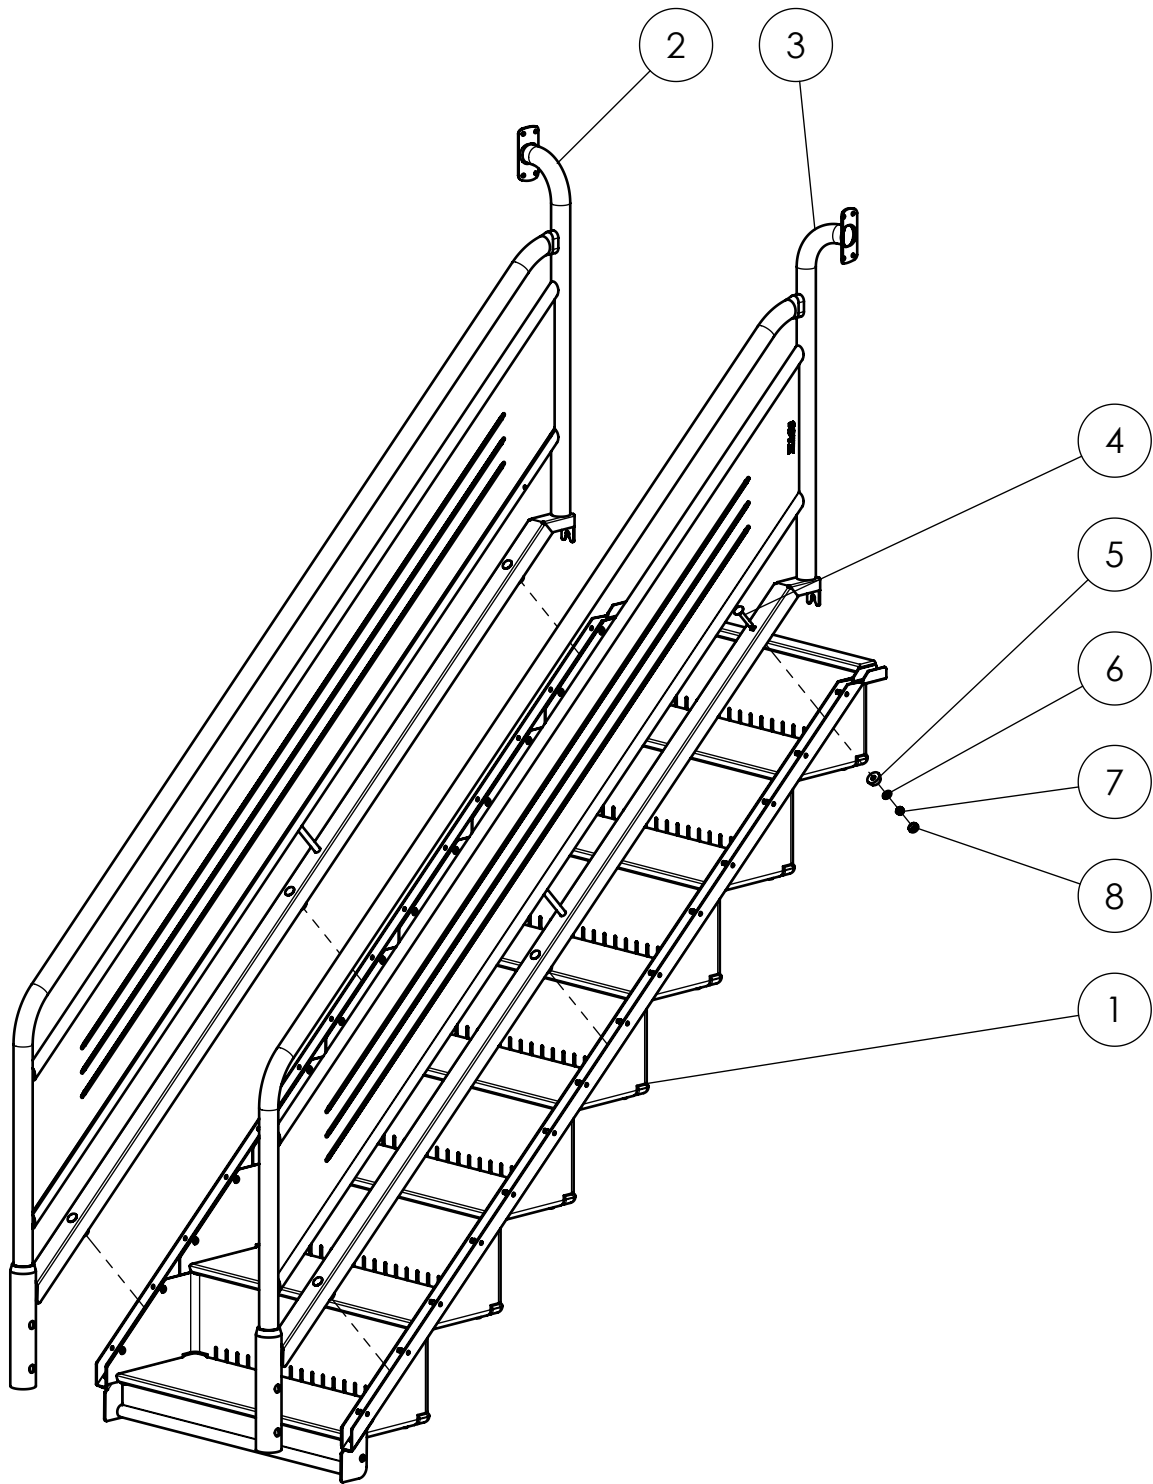

OM

S

CC

BM

<b>HAGS</b>		ANEBY, SWEDEN +46(0)380- 47300 www.hags.com	
Stair 1.5m			
<b>MASW54219</b>			
1 ( 6 )			
	POZA		ToB
2017-04-11		1	

NR.	Description MA	Item Number	Qty
1	Stairs 1,5m	8010215	1
2	Banister left 1,5 m	8009711	1
3	Banister right 1,5 m	8009712	1
4	Screw, ISO8677-M8x50-8.8	8039282	6
5	Cap 8 Ø27x11,5 mm	8005956	6
6	Washer, Bolt cap 9x18x2-ISO4759-3-C	8008849	6
7	Nut, ISO7042-M8-8	8042809	6
8	Cover 8, Ø18x10mm	8005958	6

<h1>HAGS</h1> <p><b>Stair 1.5m</b> <b>MASW54219</b> <b>2 ( 6 )</b></p>	ANEBY, SWEDEN +46(0)380-47300 <a href="http://www.hags.com">www.hags.com</a>
	POZA  ToB 2017-04-11 1

NR.	Description MA	Item Number	Qty
1	Expansion Anchoring 580 mm	8009733	2
2	196x26x37	8005927	2
3	Screw, ISO4762-M8x25-8.8	8008472	4
4	Screw, ISO4017-M10x25-8.8	8008371	4
5	Washer, Bolt cap 11x24x2-ISO4759-3-C	8008850	4
6	Sheet, ground anchor	8009625	1
7	Nut, cage M10-t=1.8-3.2	8008815	4
8	Expansion Anchoring 960 mm	8009953	2

**HAGS** ANEBY, SWEDEN  
+46(0)380-47300  
www.hags.com

**Stair 1.5m**  
**MASW54219**  
**3 ( 6 )**

POZA ToB 2017-04-11 1

NR.	Description MA	Item Number	Qty
1	Screw, ISO4762-M8x25-8.8	8008472	4
2	196x26x37	8005927	2
3	Expansion Anchoring 200 mm	8009902	2
4	Expansion anchor M8x71 HDG	8008557	4
5	Washer, Bolt cap 11x24x2-ISO4759-3-C	8008850	4