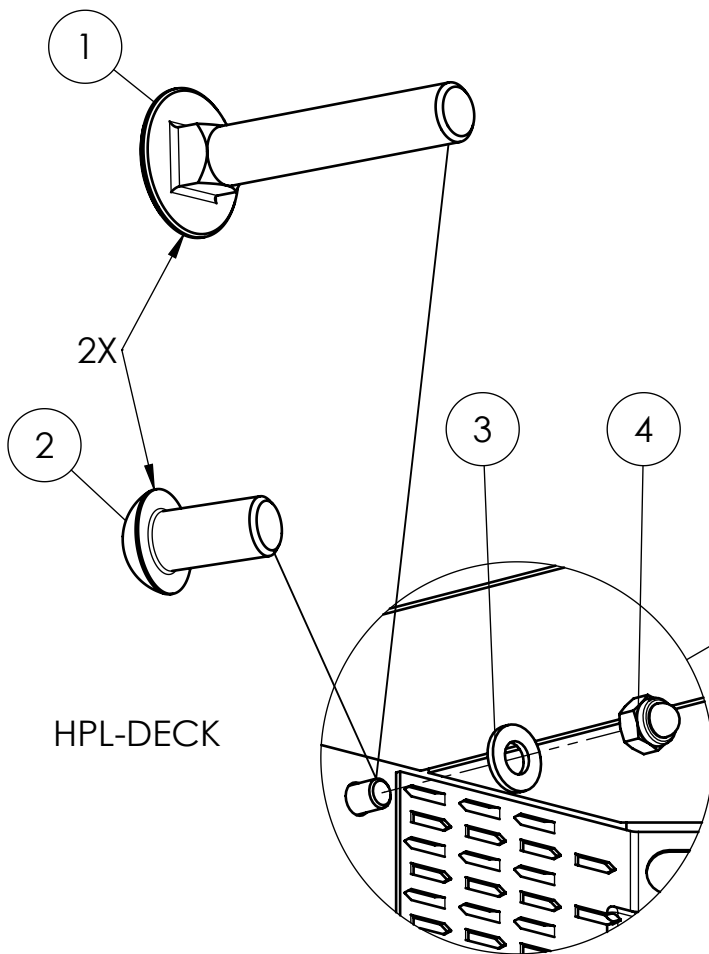

<h1>HAGS</h1> <p><b>Stair 1.5m</b> <b>MASW54219</b> <b>2 ( 6 )</b></p>	ANEBY, SWEDEN +46(0)380-47300 <a href="http://www.hags.com">www.hags.com</a>
	POZA  ToB 2017-04-11 1

NR.	Description MA	Item Number	Qty
1	Expansion Anchoring 580 mm	8009733	2
2	196x26x37	8005927	2
3	Screw, ISO4762-M8x25-8.8	8008472	4
4	Screw, ISO4017-M10x25-8.8	8008371	4
5	Washer, Bolt cap 11x24x2-ISO4759-3-C	8008850	4
6	Sheet, ground anchor	8009625	1
7	Nut, cage M10-t=1.8-3.2	8008815	4
8	Expansion Anchoring 960 mm	8009953	2

**HAGS** ANEBY, SWEDEN  
+46(0)380-47300  
www.hags.com

**Stair 1.5m**  
**MASW54219**  
**3 ( 6 )**

POZA ToB 2017-04-11 1

NR.	Description MA	Item Number	Qty
1	Screw, ISO4762-M8x25-8.8	8008472	4
2	196x26x37	8005927	2
3	Expansion Anchoring 200 mm	8009902	2
4	Expansion anchor M8x71 HDG	8008557	4
5	Washer, Bolt cap 11x24x2-ISO4759-3-C	8008850	4

**HAGS** ANEBY, SWEDEN  
+46(0)380-47300  
www.hags.com

**Stair 1.5m**  
**MASW54219**  
**4 ( 6 )**

WOODEN DECK

NR.	Description MA	Item Number	Qty
1	Screw, ISO8677-M8x45-8.8	8051445	2
2	Screw, ISO7380-1-M8x16-10.9	8008449	2
3	Washer, Bolt cap 9x18x2-ISO4759-3-C	8008849	2
4	Nut, DIN986-M8-8	8008753	2

**HAGS**

ANEBY, SWEDEN  
+46(0)380-47300  
www.hags.com

**Stair 1.5m**  
**MASW54219**  
**5 ( 6 )**

NR.	Description MA	Item Number	Qty
1	Screw, wood, TKFT-6x40-8.8	8008651	8
2	Ø6 16/7 x 3 mm	8035290	8
3	Screw, thr-forming M6x25-8.8-(ISO7380)	8039282	8