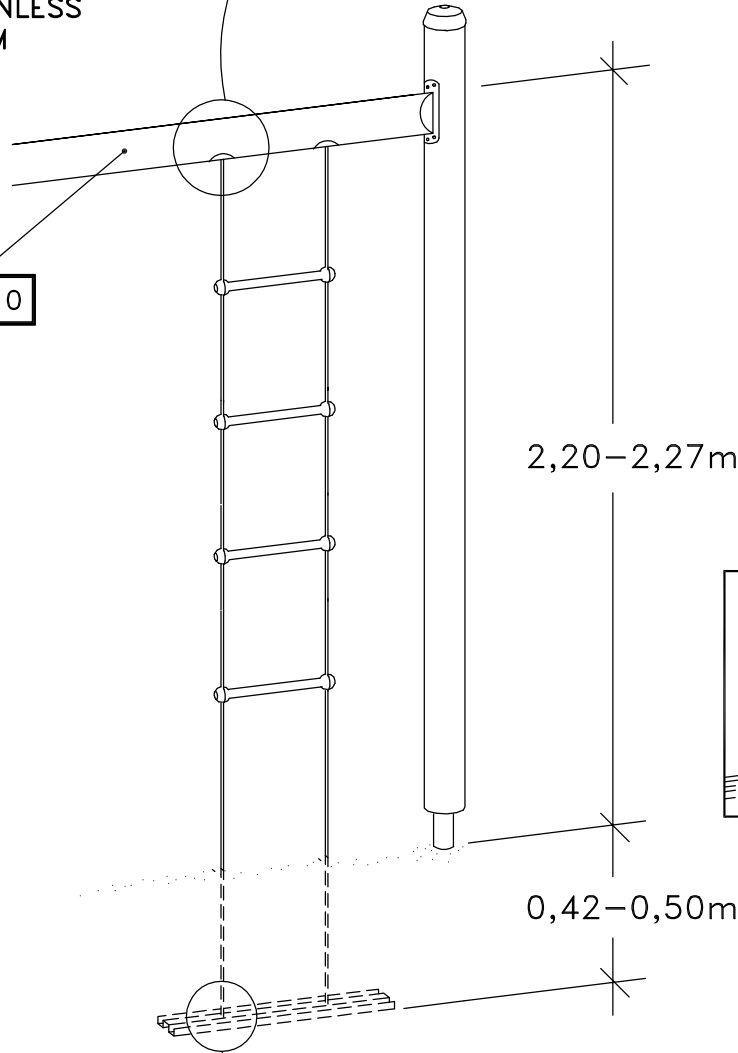

5/16"-18
T40 TORX
(8058782)

ONLY FOR
STAINLESS
BEAM

TYPE	HAGS NO
 0,38x2,52m	41072110
 0,62m	610071-02

M6S 8x25
(302158)

SRB 9x18
(326017)

M6M A2 M8
(324102)

2,2-2,3m

HAGS		ANEBY, SWEDEN +46(0)380-47300 www.hags.com	
Ropeladder			
450 721 10			
1(1)			
	TJ		ToB 2016-07-07 1