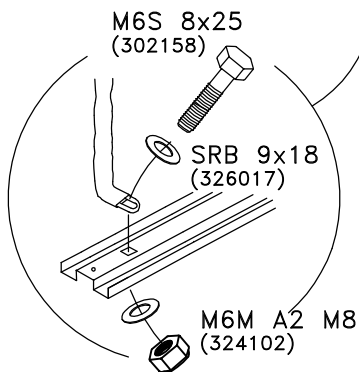

5/16"-18
T40 TORX
(8058782)

ONLY FOR
STAINLESS
BEAM

TYPE	HAGS NO
 0,38x2,52m	41072110
 0,62m	610071-02

M6S 8x25
(302158)

SRB 9x18
(326017)

M6M A2 M8
(324102)

2,2-2,3m

HAGS		ANEBY, SWEDEN +46(0)380-47300 www.hags.com	
Ropeladder			
450 721 10			
1(1)			
	TJ		ToB 2016-07-07 1