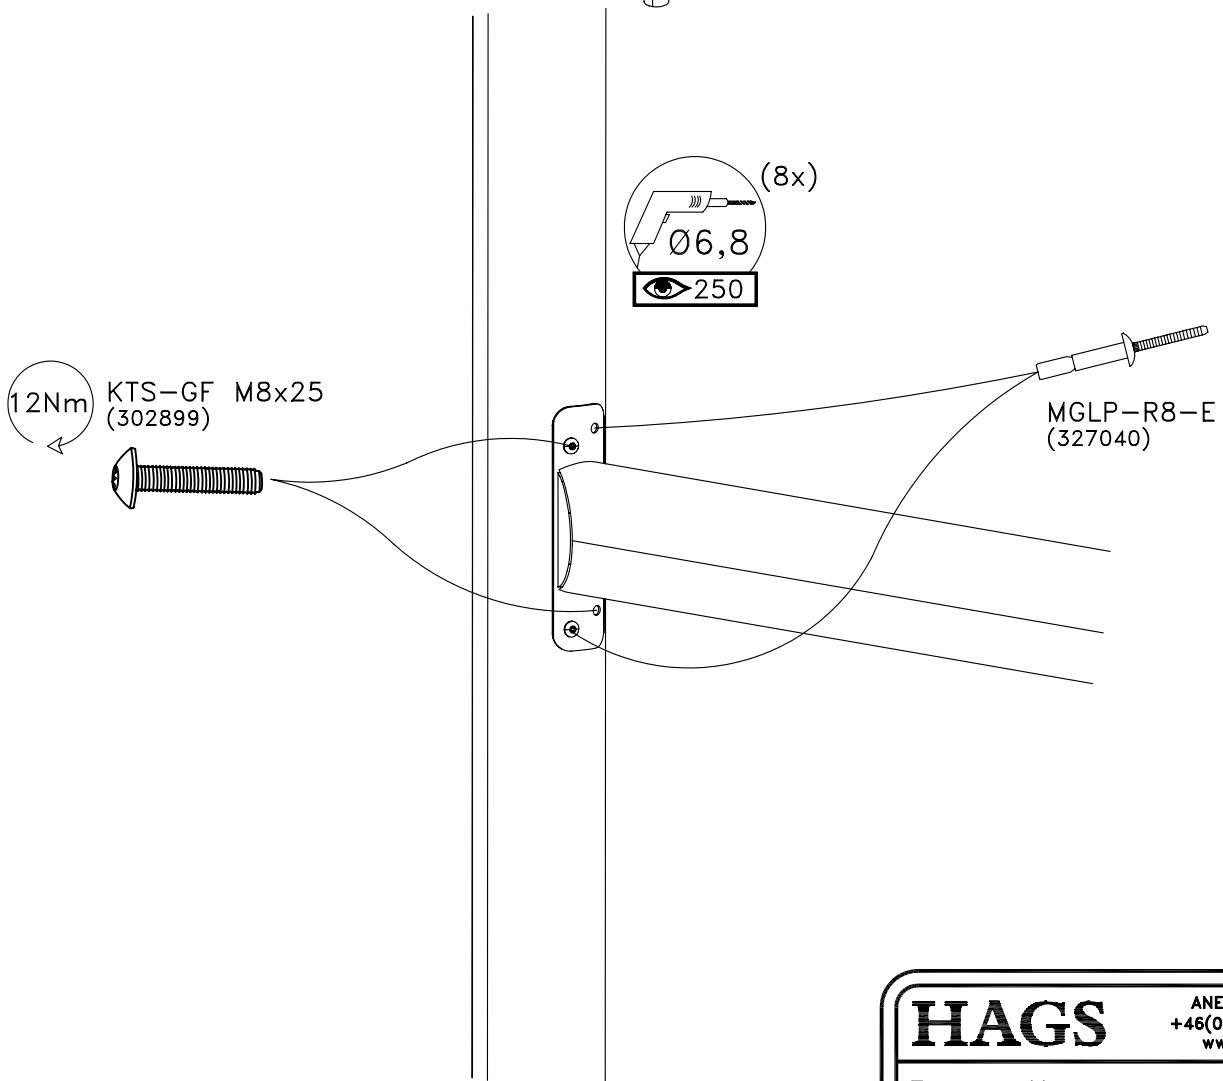

TYPE		HAGS NO.
	0,60m	41060310
	0,89m	41060320
	1,30m	41060330
	1,89m	41060340
	2,83m	41060350
	2,89m	41060360

HAGS		ANEBY, SWEDEN +46(0)380-47300 www.hags.com	
Roundbeam			
450 603 10			
1(1)			
	TJ		MN 2008-02-14 0