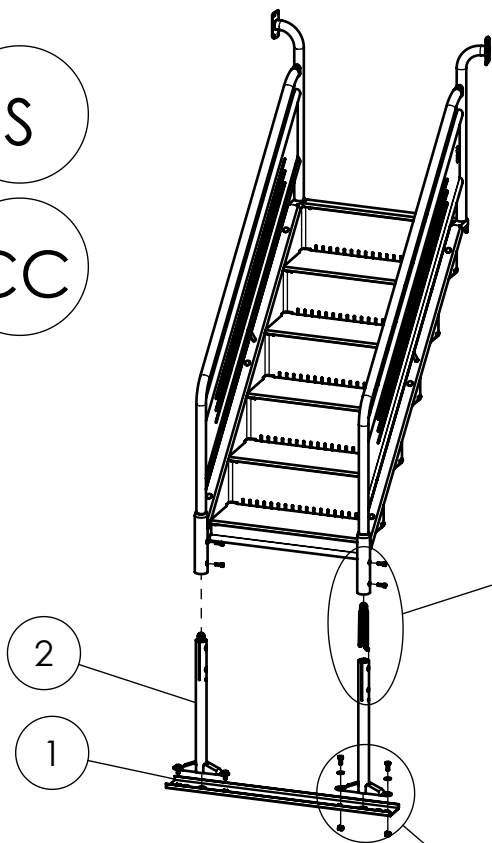

OM

S

CC

BM

HAGS		ANEBY, SWEDEN	
		+46(0)380-47300	
		www.hags.com	
Stair 1.2m			
MASW54091			
1 (6)			
	POZA		ToB
		2017-04-11	1

NR.	Description MA	Item Number	Qty
1	Stairs 1,2m	8048549	1
2	Banister left 1,2 m	8048547	1
3	Banister right 1,2 m	8048548	1
4	Screw, ISO8677-M8x50-8.8	8039282	6
5	Cap 8 Ø27x11,5 mm	8005956	6
6	Washer, Bolt cap 9x18x2-ISO4759-3-C	8008849	6
7	Nut, ISO7042-M8-8	8042809	6
8	Cover 8, Ø18x10mm	8005958	6

<h1>HAGS</h1> <p>Stair 1.2m MASW54091 2 (6)</p>	ANEBY, SWEDEN +46(0)380- 47300 www.hags.com
	POZA ToB 2017-04-11 1

S

CC

BM

NR.	Description MA	Item Number	Qty
1	Sheet, ground anchor	8009625	1
2	Expansion Anchoring 580 mm	8009733	2
3	Screw, ISO4762-M8x25-8.8	8008472	4
4	196x26x37	8005927	2
5	Screw, ISO4017-M10x25-8.8	8008371	4
6	Washer, Bolt cap 11x24x2-ISO4759-3-C	8008850	4
7	Nut, cage M10-t=1.8-3.2	8008815	4
8	Expansion Anchoring 960 mm	8009953	2

HAGS ANEBY, SWEDEN
+46(0)380-47300
www.hags.com

Stair 1.2m
MASW54091
3 (6)

POZA ToB 2017-04-11 1

OM

NR.	Description MA	Item Number	Qty
1	Screw, ISO4762-M8x25-8.8	8008472	4
2	196x26x37	8005927	2
3	Expansion Anchoring 200 mm	8009902	2
4	Expansion anchor M8x71 HDG	8008557	4
5	Washer, Bolt cap 11x24x2-ISO4759-3-C	8008850	4

Stair 1.2m
MASW54091
6 (6)

POZA ToB 2017-04-11 1

NR.	Description MA	Item Number	Qty
1	Screw, wood, TKFT-6x40-8.8	8008651	8
2	Ø6 16/7 x 3 mm	8035290	8
3	Screw, thr-forming M6x25-8.8-(ISO7380)	8027762	8