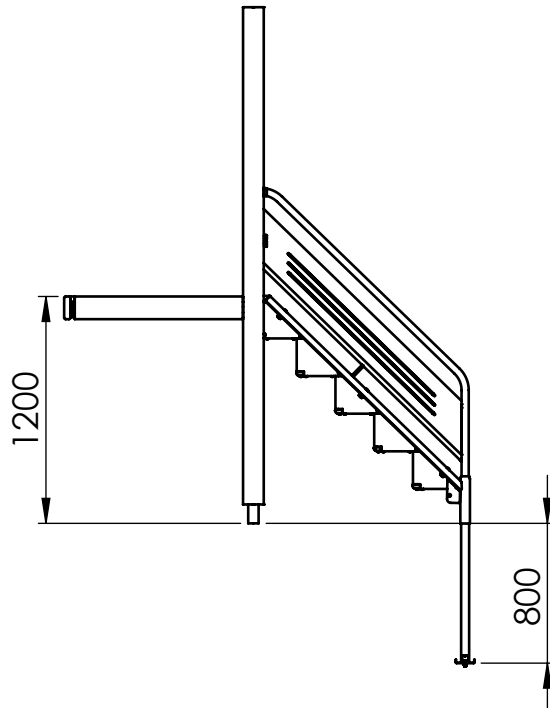

OM

S

CC

BM

HAGS		ANEBY, SWEDEN	
		+46(0)380-47300	
		www.hags.com	
Stair 1.2m			
MASW54091			
1 (6)			
	POZA		ToB
		2017-04-11	1

NR.	Description MA	Item Number	Qty
1	Stairs 1,2m	8048549	1
2	Banister left 1,2 m	8048547	1
3	Banister right 1,2 m	8048548	1
4	Screw, ISO8677-M8x50-8.8	8039282	6
5	Cap 8 Ø27x11,5 mm	8005956	6
6	Washer, Bolt cap 9x18x2-ISO4759-3-C	8008849	6
7	Nut, ISO7042-M8-8	8042809	6
8	Cover 8, Ø18x10mm	8005958	6

<h1>HAGS</h1> <p>Stair 1.2m MASW54091 2 (6)</p>	ANEBY, SWEDEN +46(0)380- 47300 www.hags.com
	POZA ToB 2017-04-11 1

S

CC

BM

NR.	Description MA	Item Number	Qty
1	Sheet, ground anchor	8009625	1
2	Expansion Anchoring 580 mm	8009733	2
3	Screw, ISO4762-M8x25-8.8	8008472	4
4	196x26x37	8005927	2
5	Screw, ISO4017-M10x25-8.8	8008371	4
6	Washer, Bolt cap 11x24x2-ISO4759-3-C	8008850	4
7	Nut, cage M10-t=1.8-3.2	8008815	4
8	Expansion Anchoring 960 mm	8009953	2

HAGS ANEBY, SWEDEN
+46(0)380-47300
www.hags.com

Stair 1.2m
MASW54091
3 (6)

POZA ToB 2017-04-11 1

OM

NR.	Description MA	Item Number	Qty
1	Screw, ISO4762-M8x25-8.8	8008472	4
2	196x26x37	8005927	2
3	Expansion Anchoring 200 mm	8009902	2
4	Expansion anchor M8x71 HDG	8008557	4
5	Washer, Bolt cap 11x24x2-ISO4759-3-C	8008850	4

Stair 1.2m
MASW54091
6 (6)

POZA ToB 2017-04-11 1

NR.	Description MA	Item Number	Qty
1	Screw, wood, TKFT-6x40-8.8	8008651	8
2	Ø6 16/7 x 3 mm	8035290	8
3	Screw, thr-forming M6x25-8.8-(ISO7380)	8027762	8