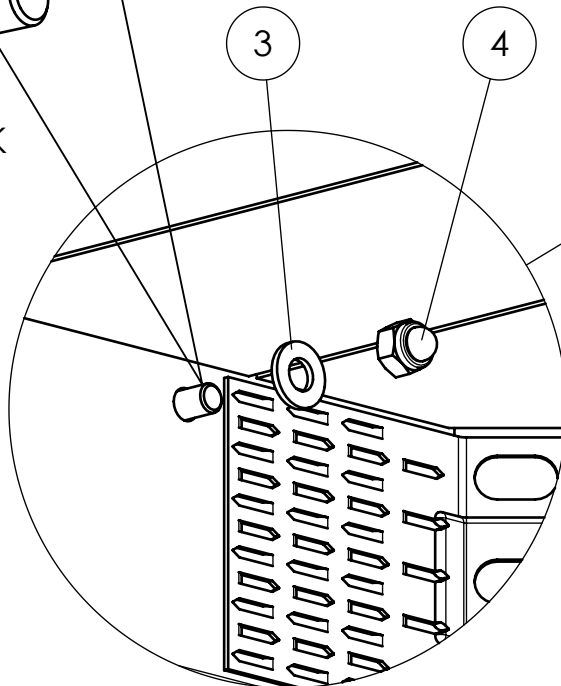

HAGS ANEBY, SWEDEN
+46(0)380-47300
www.hags.com

Stair 1.2m
MASW54091
3 (6)

POZA ToB 2017-04-11 1

OM

NR.	Description MA	Item Number	Qty
1	Screw, ISO4762-M8x25-8.8	8008472	4
2	196x26x37	8005927	2
3	Expansion Anchoring 200 mm	8009902	2
4	Expansion anchor M8x71 HDG	8008557	4
5	Washer, Bolt cap 11x24x2-ISO4759-3-C	8008850	4

HAGS

ANEBY, SWEDEN
+46(0)380-47300
www.hags.com

**Stair 1.2m
MASW54091
4 (6)**

WOODEN DECK

HPL-DECK

NR.	Description MA	Item Number	Qty
1	Screw, ISO8677-M8x45-8.8	8051445	2
2	Screw, ISO7380-1-M8x16-10.9	8008449	2
3	Washer, Bolt cap 9x18x2-ISO4759-3-C	8008849	2
4	Nut, DIN986-M8-8	8008753	2

HAGS

ANEBY, SWEDEN
+46(0)380-47300
www.hags.com

Stair 1.2m
MASW54091
5 (6)

WOODEN POST

STEEL POST

Ø5,5
250
MAX 500 rpm

HAGS

ANEBY, SWEDEN
+46(0)380-47300
www.hags.com

Stair 1.2m
MASW54091
6 (6)

POZA ToB 2017-04-11 1

NR.	Description MA	Item Number	Qty
1	Screw, wood, TKFT-6x40-8.8	8008651	8
2	Ø6 16/7 x 3 mm	8035290	8
3	Screw, thr-forming M6x25-8.8-(ISO7380)	8027762	8