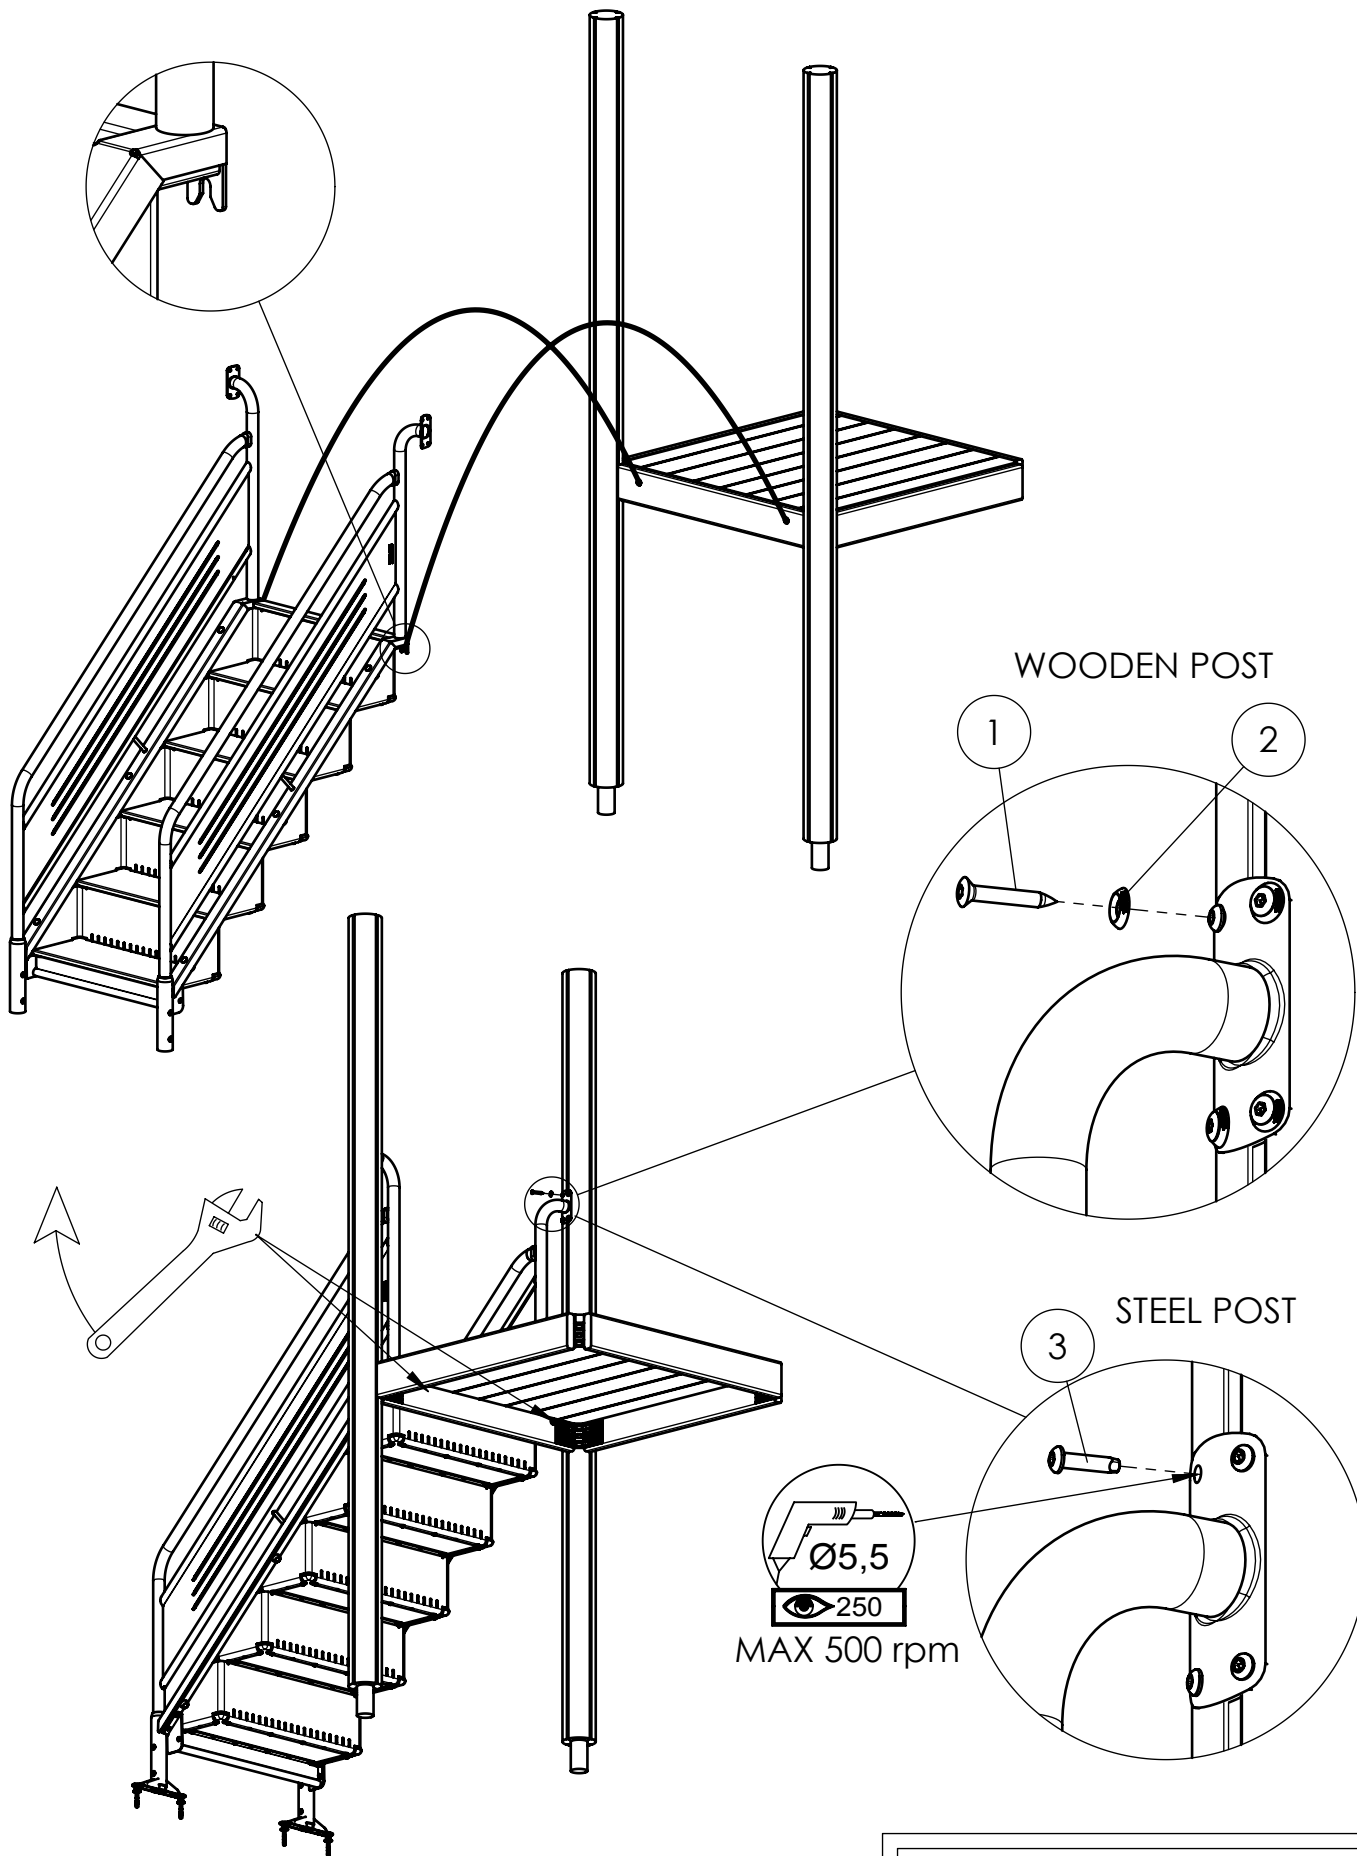

WOODEN POST

STEEL POST

Ø5,5
250
MAX 500 rpm

HAGS

ANEBY, SWEDEN
+46(0)380-47300
www.hags.com

Stair 1.2m
MASW54091
6 (6)

POZA ToB 2017-04-11 1

NR.	Description MA	Item Number	Qty
1	Screw, wood, TKFT-6x40-8.8	8008651	8
2	Ø6 16/7 x 3 mm	8035290	8
3	Screw, thr-forming M6x25-8.8-(ISO7380)	8027762	8