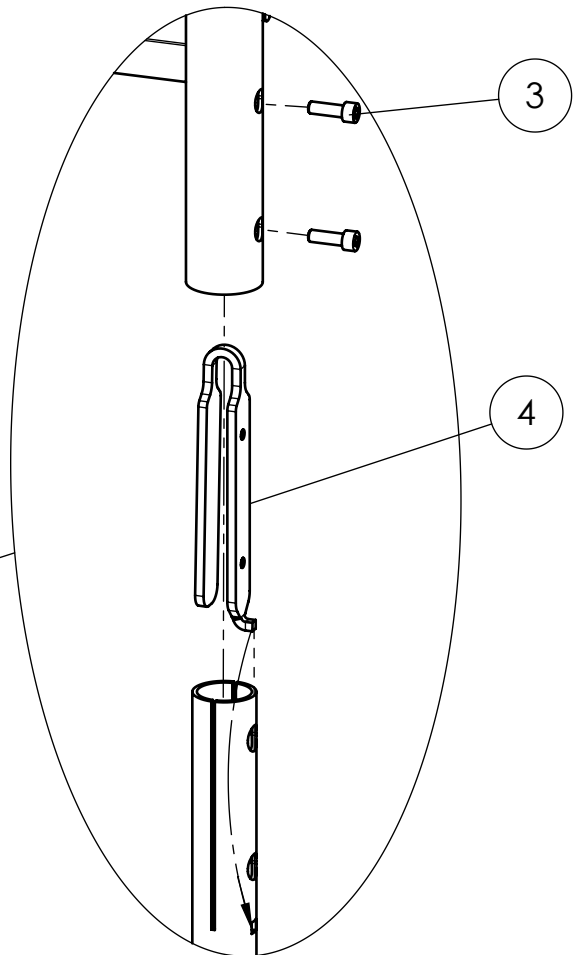

OM

S

CC

BM

HAGS		ANEBY, SWEDEN	
		+46(0)380-47300	
		www.hags.com	
Stair 1.2m			
MASW54091			
1 (6)			
	POZA		ToB
		2017-04-11	1

NR.	Description MA	Item Number	Qty
1	Stairs 1,2m	8048549	1
2	Banister left 1,2 m	8048547	1
3	Banister right 1,2 m	8048548	1
4	Screw, ISO8677-M8x50-8.8	8039282	6
5	Cap 8 Ø27x11,5 mm	8005956	6
6	Washer, Bolt cap 9x18x2-ISO4759-3-C	8008849	6
7	Nut, ISO7042-M8-8	8042809	6
8	Cover 8, Ø18x10mm	8005958	6

<h1>HAGS</h1> <p>Stair 1.2m MASW54091 2 (6)</p>	ANEBY, SWEDEN +46(0)380- 47300 www.hags.com
	POZA ToB 2017-04-11 1

S

CC

BM

NR.	Description MA	Item Number	Qty
1	Sheet, ground anchor	8009625	1
2	Expansion Anchoring 580 mm	8009733	2
3	Screw, ISO4762-M8x25-8.8	8008472	4
4	196x26x37	8005927	2
5	Screw, ISO4017-M10x25-8.8	8008371	4
6	Washer, Bolt cap 11x24x2-ISO4759-3-C	8008850	4
7	Nut, cage M10-t=1.8-3.2	8008815	4
8	Expansion Anchoring 960 mm	8009953	2

HAGS ANEBY, SWEDEN
+46(0)380-47300
www.hags.com

Stair 1.2m
MASW54091
3 (6)

POZA ToB 2017-04-11 1

OM

NR.	Description MA	Item Number	Qty
1	Screw, ISO4762-M8x25-8.8	8008472	4
2	196x26x37	8005927	2
3	Expansion Anchoring 200 mm	8009902	2
4	Expansion anchor M8x71 HDG	8008557	4
5	Washer, Bolt cap 11x24x2-ISO4759-3-C	8008850	4

Stair 1.2m
MASW54091
6 (6)

POZA ToB 2017-04-11 1

NR.	Description MA	Item Number	Qty
1	Screw, wood, TKFT-6x40-8.8	8008651	8
2	Ø6 16/7 x 3 mm	8035290	8
3	Screw, thr-forming M6x25-8.8-(ISO7380)	8027762	8