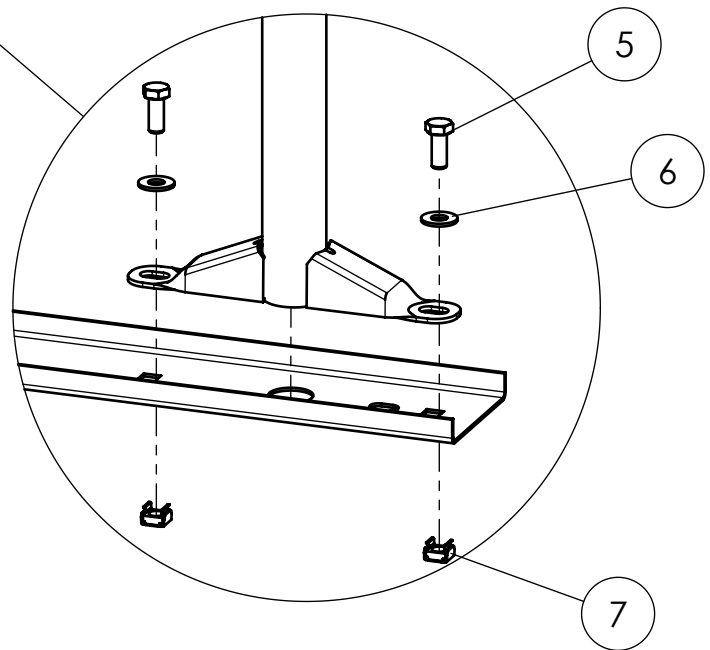

OM

S

CC

BM

HAGS		ANEBY, SWEDEN	
		+46(0)380-47300	
		www.hags.com	
Stair 1.2m			
MASW54091			
1 (6)			
	POZA		ToB
		2017-04-11	1

NR.	Description MA	Item Number	Qty
1	Stairs 1,2m	8048549	1
2	Banister left 1,2 m	8048547	1
3	Banister right 1,2 m	8048548	1
4	Screw, ISO8677-M8x50-8.8	8039282	6
5	Cap 8 Ø27x11,5 mm	8005956	6
6	Washer, Bolt cap 9x18x2-ISO4759-3-C	8008849	6
7	Nut, ISO7042-M8-8	8042809	6
8	Cover 8, Ø18x10mm	8005958	6

<h1>HAGS</h1> <p>Stair 1.2m MASW54091 2 (6)</p>	ANEBY, SWEDEN +46(0)380- 47300 www.hags.com
	POZA ToB 2017-04-11 1

S

CC

BM

NR.	Description MA	Item Number	Qty
1	Sheet, ground anchor	8009625	1
2	Expansion Anchoring 580 mm	8009733	2
3	Screw, ISO4762-M8x25-8.8	8008472	4
4	196x26x37	8005927	2
5	Screw, ISO4017-M10x25-8.8	8008371	4
6	Washer, Bolt cap 11x24x2-ISO4759-3-C	8008850	4
7	Nut, cage M10-t=1.8-3.2	8008815	4
8	Expansion Anchoring 960 mm	8009953	2

HAGS ANEBY, SWEDEN
+46(0)380-47300
www.hags.com

Stair 1.2m
MASW54091
3 (6)

POZA ToB 2017-04-11 1

OM

NR.	Description MA	Item Number	Qty
1	Screw, ISO4762-M8x25-8.8	8008472	4
2	196x26x37	8005927	2
3	Expansion Anchoring 200 mm	8009902	2
4	Expansion anchor M8x71 HDG	8008557	4
5	Washer, Bolt cap 11x24x2-ISO4759-3-C	8008850	4