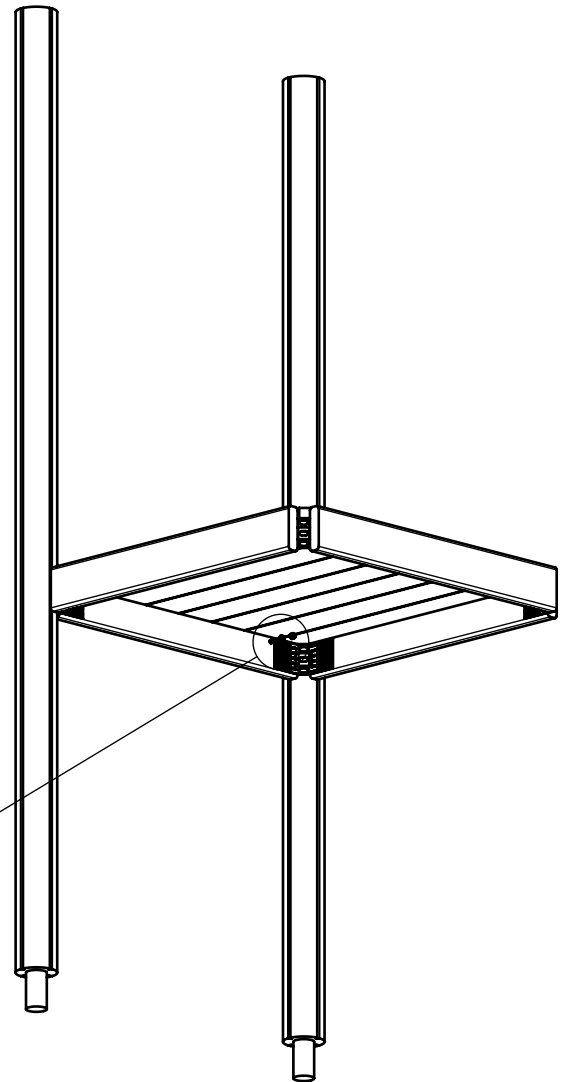

<h1>HAGS</h1> <p>Stair 1.2m MASW54091 2 (6)</p>	ANEBY, SWEDEN +46(0)380- 47300 www.hags.com
	POZA ToB 2017-04-11 1

S

CC

BM

NR.	Description MA	Item Number	Qty
1	Sheet, ground anchor	8009625	1
2	Expansion Anchoring 580 mm	8009733	2
3	Screw, ISO4762-M8x25-8.8	8008472	4
4	196x26x37	8005927	2
5	Screw, ISO4017-M10x25-8.8	8008371	4
6	Washer, Bolt cap 11x24x2-ISO4759-3-C	8008850	4
7	Nut, cage M10-t=1.8-3.2	8008815	4
8	Expansion Anchoring 960 mm	8009953	2

HAGS ANEBY, SWEDEN
+46(0)380-47300
www.hags.com

Stair 1.2m
MASW54091
3 (6)

POZA ToB 2017-04-11 1

OM

NR.	Description MA	Item Number	Qty
1	Screw, ISO4762-M8x25-8.8	8008472	4
2	196x26x37	8005927	2
3	Expansion Anchoring 200 mm	8009902	2
4	Expansion anchor M8x71 HDG	8008557	4
5	Washer, Bolt cap 11x24x2-ISO4759-3-C	8008850	4

HAGS

ANEBY, SWEDEN
+46(0)380-47300
www.hags.com

**Stair 1.2m
MASW54091
4 (6)**

WOODEN DECK

HPL-DECK

NR.	Description MA	Item Number	Qty
1	Screw, ISO8677-M8x45-8.8	8051445	2
2	Screw, ISO7380-1-M8x16-10.9	8008449	2
3	Washer, Bolt cap 9x18x2-ISO4759-3-C	8008849	2
4	Nut, DIN986-M8-8	8008753	2

Stair 1.2m
MASW54091
6 (6)

POZA ToB 2017-04-11 1

NR.	Description MA	Item Number	Qty
1	Screw, wood, TKFT-6x40-8.8	8008651	8
2	Ø6 16/7 x 3 mm	8035290	8
3	Screw, thr-forming M6x25-8.8-(ISO7380)	8027762	8