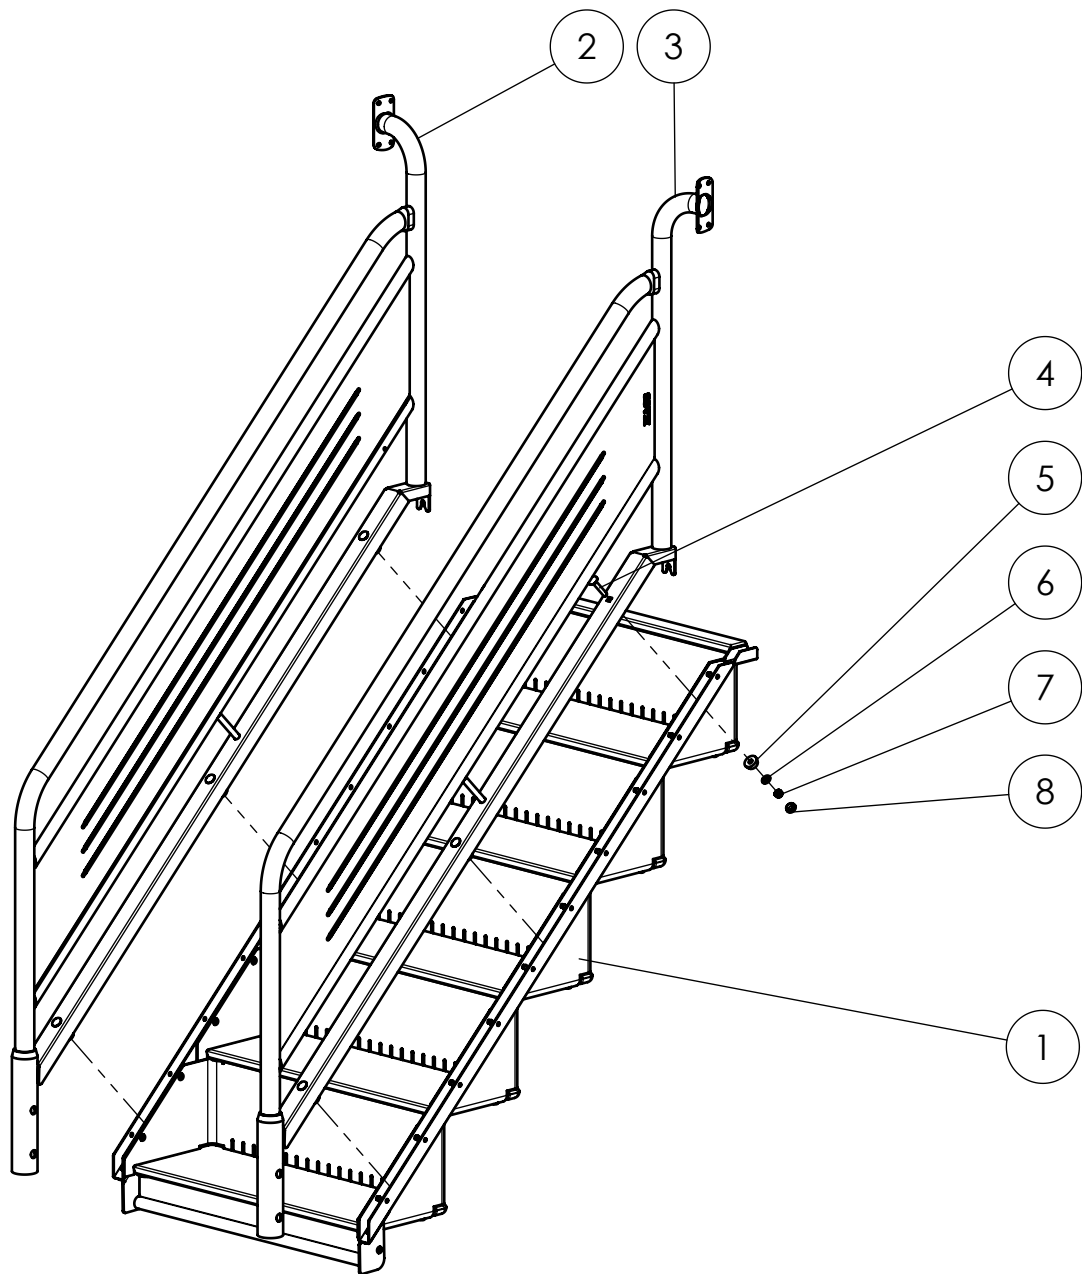

OM

S

CC

BM

HAGS		ANEBY, SWEDEN	
		+46(0)380-47300	
		www.hags.com	
Stair 1.2m			
MASW54091			
1 (6)			
	POZA		ToB
		2017-04-11	1

NR.	Description MA	Item Number	Qty
1	Stairs 1,2m	8048549	1
2	Banister left 1,2 m	8048547	1
3	Banister right 1,2 m	8048548	1
4	Screw, ISO8677-M8x50-8.8	8039282	6
5	Cap 8 Ø27x11,5 mm	8005956	6
6	Washer, Bolt cap 9x18x2-ISO4759-3-C	8008849	6
7	Nut, ISO7042-M8-8	8042809	6
8	Cover 8, Ø18x10mm	8005958	6

<h1>HAGS</h1> <p>Stair 1.2m MASW54091 2 (6)</p>	ANEBY, SWEDEN +46(0)380- 47300 www.hags.com
	POZA ToB 2017-04-11 1

S

CC

BM

NR.	Description MA	Item Number	Qty
1	Sheet, ground anchor	8009625	1
2	Expansion Anchoring 580 mm	8009733	2
3	Screw, ISO4762-M8x25-8.8	8008472	4
4	196x26x37	8005927	2
5	Screw, ISO4017-M10x25-8.8	8008371	4
6	Washer, Bolt cap 11x24x2-ISO4759-3-C	8008850	4
7	Nut, cage M10-t=1.8-3.2	8008815	4
8	Expansion Anchoring 960 mm	8009953	2