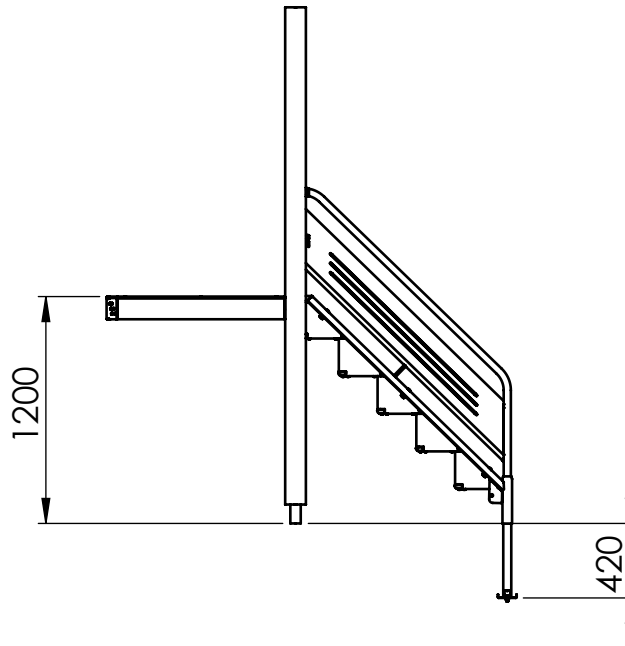

OM

S

CC

BM

HAGS		ANEBY, SWEDEN	
		+46(0)380-47300	
		www.hags.com	
Stair 1.2m			
MASW54091			
1 (6)			
	POZA		ToB
		2017-04-11	1

NR.	Description MA	Item Number	Qty
1	Stairs 1,2m	8048549	1
2	Banister left 1,2 m	8048547	1
3	Banister right 1,2 m	8048548	1
4	Screw, ISO8677-M8x50-8.8	8039282	6
5	Cap 8 Ø27x11,5 mm	8005956	6
6	Washer, Bolt cap 9x18x2-ISO4759-3-C	8008849	6
7	Nut, ISO7042-M8-8	8042809	6
8	Cover 8, Ø18x10mm	8005958	6

<h1>HAGS</h1> <p>Stair 1.2m MASW54091 2 (6)</p>	ANEBY, SWEDEN +46(0)380- 47300 www.hags.com
	POZA ToB 2017-04-11 1

S

CC

BM

NR.	Description MA	Item Number	Qty
1	Sheet, ground anchor	8009625	1
2	Expansion Anchoring 580 mm	8009733	2
3	Screw, ISO4762-M8x25-8.8	8008472	4
4	196x26x37	8005927	2
5	Screw, ISO4017-M10x25-8.8	8008371	4
6	Washer, Bolt cap 11x24x2-ISO4759-3-C	8008850	4
7	Nut, cage M10-t=1.8-3.2	8008815	4
8	Expansion Anchoring 960 mm	8009953	2

HAGS ANEBY, SWEDEN
+46(0)380-47300
www.hags.com

Stair 1.2m
MASW54091
3 (6)

POZA ToB 2017-04-11 1

OM

NR.	Description MA	Item Number	Qty
1	Screw, ISO4762-M8x25-8.8	8008472	4
2	196x26x37	8005927	2
3	Expansion Anchoring 200 mm	8009902	2
4	Expansion anchor M8x71 HDG	8008557	4
5	Washer, Bolt cap 11x24x2-ISO4759-3-C	8008850	4

Stair 1.2m
MASW54091
6 (6)

POZA ToB 2017-04-11 1

NR.	Description MA	Item Number	Qty
1	Screw, wood, TKFT-6x40-8.8	8008651	8
2	Ø6 16/7 x 3 mm	8035290	8
3	Screw, thr-forming M6x25-8.8-(ISO7380)	8027762	8