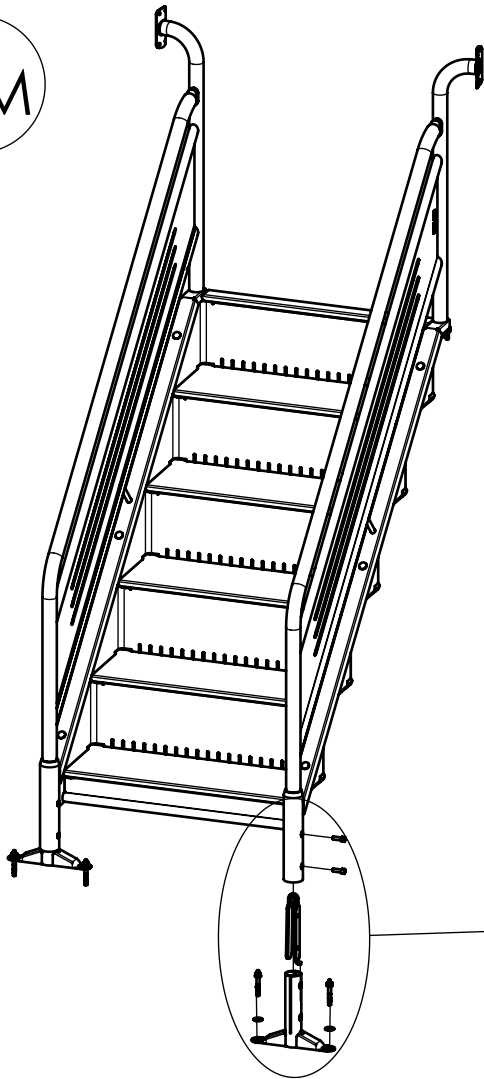

OM

S

CC

BM

HAGS		ANEBY, SWEDEN	
		+46(0)380-47300	
		www.hags.com	
Stair 1.2m			
MASW54091			
1 (6)			
	POZA		ToB
		2017-04-11	1

NR.	Description MA	Item Number	Qty
1	Stairs 1,2m	8048549	1
2	Banister left 1,2 m	8048547	1
3	Banister right 1,2 m	8048548	1
4	Screw, ISO8677-M8x50-8.8	8039282	6
5	Cap 8 Ø27x11,5 mm	8005956	6
6	Washer, Bolt cap 9x18x2-ISO4759-3-C	8008849	6
7	Nut, ISO7042-M8-8	8042809	6
8	Cover 8, Ø18x10mm	8005958	6

<h1>HAGS</h1> <p>Stair 1.2m MASW54091 2 (6)</p>	ANEBY, SWEDEN +46(0)380- 47300 www.hags.com
	POZA ToB 2017-04-11 1

S

CC

BM

NR.	Description MA	Item Number	Qty
1	Sheet, ground anchor	8009625	1
2	Expansion Anchoring 580 mm	8009733	2
3	Screw, ISO4762-M8x25-8.8	8008472	4
4	196x26x37	8005927	2
5	Screw, ISO4017-M10x25-8.8	8008371	4
6	Washer, Bolt cap 11x24x2-ISO4759-3-C	8008850	4
7	Nut, cage M10-t=1.8-3.2	8008815	4
8	Expansion Anchoring 960 mm	8009953	2

HAGS ANEBY, SWEDEN
+46(0)380-47300
www.hags.com

Stair 1.2m
MASW54091
3 (6)

POZA ToB 2017-04-11 1

OM

NR.	Description MA	Item Number	Qty
1	Screw, ISO4762-M8x25-8.8	8008472	4
2	196x26x37	8005927	2
3	Expansion Anchoring 200 mm	8009902	2
4	Expansion anchor M8x71 HDG	8008557	4
5	Washer, Bolt cap 11x24x2-ISO4759-3-C	8008850	4

HAGS

ANEBY, SWEDEN
+46(0)380-47300
www.hags.com

**Stair 1.2m
MASW54091
4 (6)**

WOODEN DECK

HPL-DECK

NR.	Description MA	Item Number	Qty
1	Screw, ISO8677-M8x45-8.8	8051445	2
2	Screw, ISO7380-1-M8x16-10.9	8008449	2
3	Washer, Bolt cap 9x18x2-ISO4759-3-C	8008849	2
4	Nut, DIN986-M8-8	8008753	2