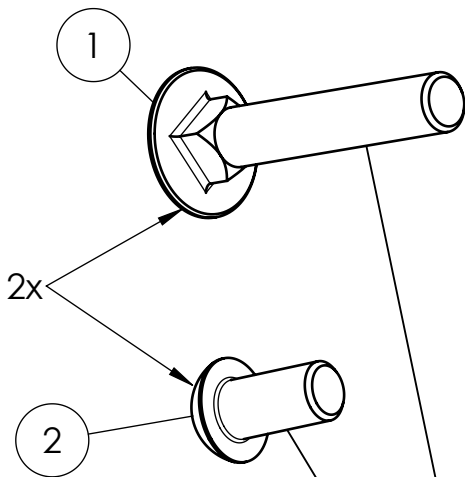

<h1>HAGS</h1> <p>Stair 1.2m MASW54091 2 (6)</p>	ANEBY, SWEDEN +46(0)380- 47300 www.hags.com
	POZA ToB 2017-04-11 1

S

CC

BM

NR.	Description MA	Item Number	Qty
1	Sheet, ground anchor	8009625	1
2	Expansion Anchoring 580 mm	8009733	2
3	Screw, ISO4762-M8x25-8.8	8008472	4
4	196x26x37	8005927	2
5	Screw, ISO4017-M10x25-8.8	8008371	4
6	Washer, Bolt cap 11x24x2-ISO4759-3-C	8008850	4
7	Nut, cage M10-t=1.8-3.2	8008815	4
8	Expansion Anchoring 960 mm	8009953	2

HAGS ANEBY, SWEDEN
+46(0)380-47300
www.hags.com

Stair 1.2m
MASW54091
3 (6)

POZA ToB 2017-04-11 1

OM

NR.	Description MA	Item Number	Qty
1	Screw, ISO4762-M8x25-8.8	8008472	4
2	196x26x37	8005927	2
3	Expansion Anchoring 200 mm	8009902	2
4	Expansion anchor M8x71 HDG	8008557	4
5	Washer, Bolt cap 11x24x2-ISO4759-3-C	8008850	4

HAGS

ANEBY, SWEDEN
+46(0)380-47300
www.hags.com

**Stair 1.2m
MASW54091
4 (6)**

WOODEN DECK

HPL-DECK

NR.	Description MA	Item Number	Qty
1	Screw, ISO8677-M8x45-8.8	8051445	2
2	Screw, ISO7380-1-M8x16-10.9	8008449	2
3	Washer, Bolt cap 9x18x2-ISO4759-3-C	8008849	2
4	Nut, DIN986-M8-8	8008753	2

Stair 1.2m
MASW54091
6 (6)

POZA ToB 2017-04-11 1

NR.	Description MA	Item Number	Qty
1	Screw, wood, TKFT-6x40-8.8	8008651	8
2	Ø6 16/7 x 3 mm	8035290	8
3	Screw, thr-forming M6x25-8.8-(ISO7380)	8027762	8