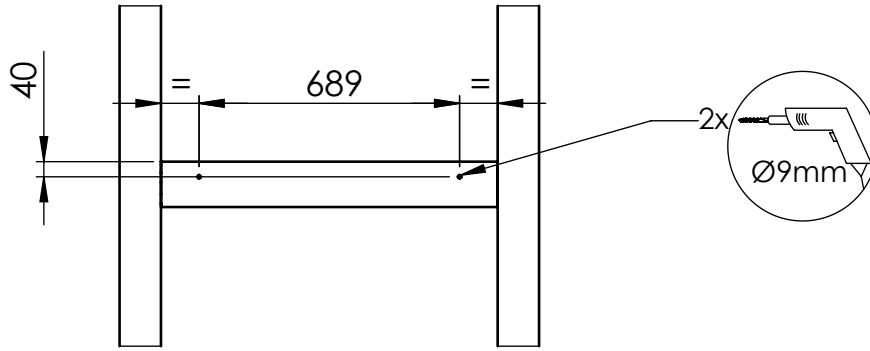

<h1>HAGS</h1> <p>Stair 1.2m MASW54091 2 (6)</p>	ANEBY, SWEDEN +46(0)380- 47300 www.hags.com
	POZA ToB 2017-04-11 1

S

CC

BM

NR.	Description MA	Item Number	Qty
1	Sheet, ground anchor	8009625	1
2	Expansion Anchoring 580 mm	8009733	2
3	Screw, ISO4762-M8x25-8.8	8008472	4
4	196x26x37	8005927	2
5	Screw, ISO4017-M10x25-8.8	8008371	4
6	Washer, Bolt cap 11x24x2-ISO4759-3-C	8008850	4
7	Nut, cage M10-t=1.8-3.2	8008815	4
8	Expansion Anchoring 960 mm	8009953	2

HAGS ANEBY, SWEDEN
+46(0)380-47300
www.hags.com

Stair 1.2m
MASW54091
3 (6)

POZA ToB 2017-04-11 1

OM

NR.	Description MA	Item Number	Qty
1	Screw, ISO4762-M8x25-8.8	8008472	4
2	196x26x37	8005927	2
3	Expansion Anchoring 200 mm	8009902	2
4	Expansion anchor M8x71 HDG	8008557	4
5	Washer, Bolt cap 11x24x2-ISO4759-3-C	8008850	4

HAGS

ANEBY, SWEDEN
+46(0)380-47300
www.hags.com

**Stair 1.2m
MASW54091
4 (6)**

WOODEN DECK

HPL-DECK

NR.	Description MA	Item Number	Qty
1	Screw, ISO8677-M8x45-8.8	8051445	2
2	Screw, ISO7380-1-M8x16-10.9	8008449	2
3	Washer, Bolt cap 9x18x2-ISO4759-3-C	8008849	2
4	Nut, DIN986-M8-8	8008753	2

Stair 1.2m
MASW54091
6 (6)

POZA ToB 2017-04-11 1

NR.	Description MA	Item Number	Qty
1	Screw, wood, TKFT-6x40-8.8	8008651	8
2	Ø6 16/7 x 3 mm	8035290	8
3	Screw, thr-forming M6x25-8.8-(ISO7380)	8027762	8