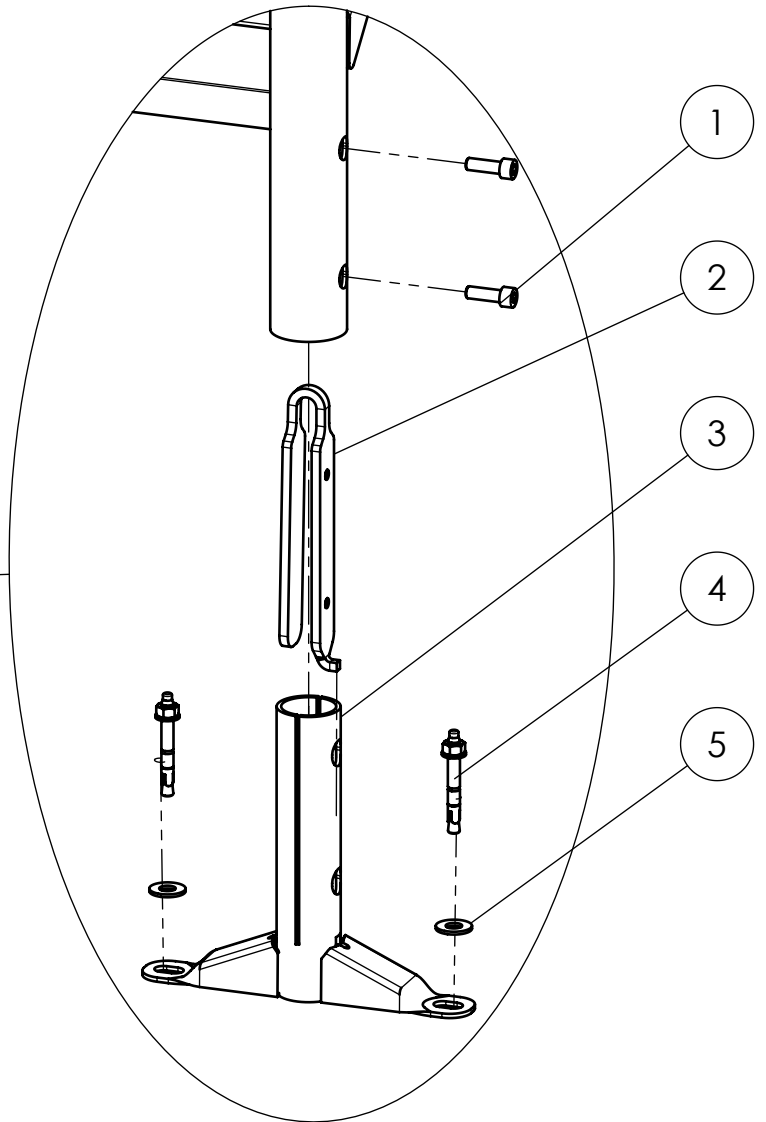

<h1>HAGS</h1> <p>Stair 1.2m MASW54091 2 (6)</p>	ANEBY, SWEDEN +46(0)380- 47300 www.hags.com
	POZA ToB 2017-04-11 1

S

CC

BM

NR.	Description MA	Item Number	Qty
1	Sheet, ground anchor	8009625	1
2	Expansion Anchoring 580 mm	8009733	2
3	Screw, ISO4762-M8x25-8.8	8008472	4
4	196x26x37	8005927	2
5	Screw, ISO4017-M10x25-8.8	8008371	4
6	Washer, Bolt cap 11x24x2-ISO4759-3-C	8008850	4
7	Nut, cage M10-t=1.8-3.2	8008815	4
8	Expansion Anchoring 960 mm	8009953	2

HAGS ANEBY, SWEDEN
+46(0)380-47300
www.hags.com

Stair 1.2m
MASW54091
3 (6)

POZA ToB 2017-04-11 1

OM

NR.	Description MA	Item Number	Qty
1	Screw, ISO4762-M8x25-8.8	8008472	4
2	196x26x37	8005927	2
3	Expansion Anchoring 200 mm	8009902	2
4	Expansion anchor M8x71 HDG	8008557	4
5	Washer, Bolt cap 11x24x2-ISO4759-3-C	8008850	4

HAGS

ANEBY, SWEDEN
+46(0)380-47300
www.hags.com

**Stair 1.2m
MASW54091
4 (6)**

WOODEN DECK

HPL-DECK

NR.	Description MA	Item Number	Qty
1	Screw, ISO8677-M8x45-8.8	8051445	2
2	Screw, ISO7380-1-M8x16-10.9	8008449	2
3	Washer, Bolt cap 9x18x2-ISO4759-3-C	8008849	2
4	Nut, DIN986-M8-8	8008753	2

Stair 1.2m
MASW54091
6 (6)

POZA ToB 2017-04-11 1

NR.	Description MA	Item Number	Qty
1	Screw, wood, TKFT-6x40-8.8	8008651	8
2	Ø6 16/7 x 3 mm	8035290	8
3	Screw, thr-forming M6x25-8.8-(ISO7380)	8027762	8