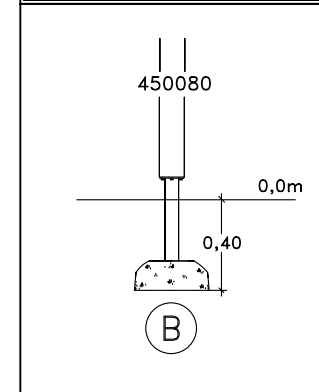

JN - 2017-01-30 2+

2,2 m

≥EN 1176
≥CPSC

Step by Step UniPlay

SE 1(3)

10 = L:2000
15 = L:2300

441000

450080