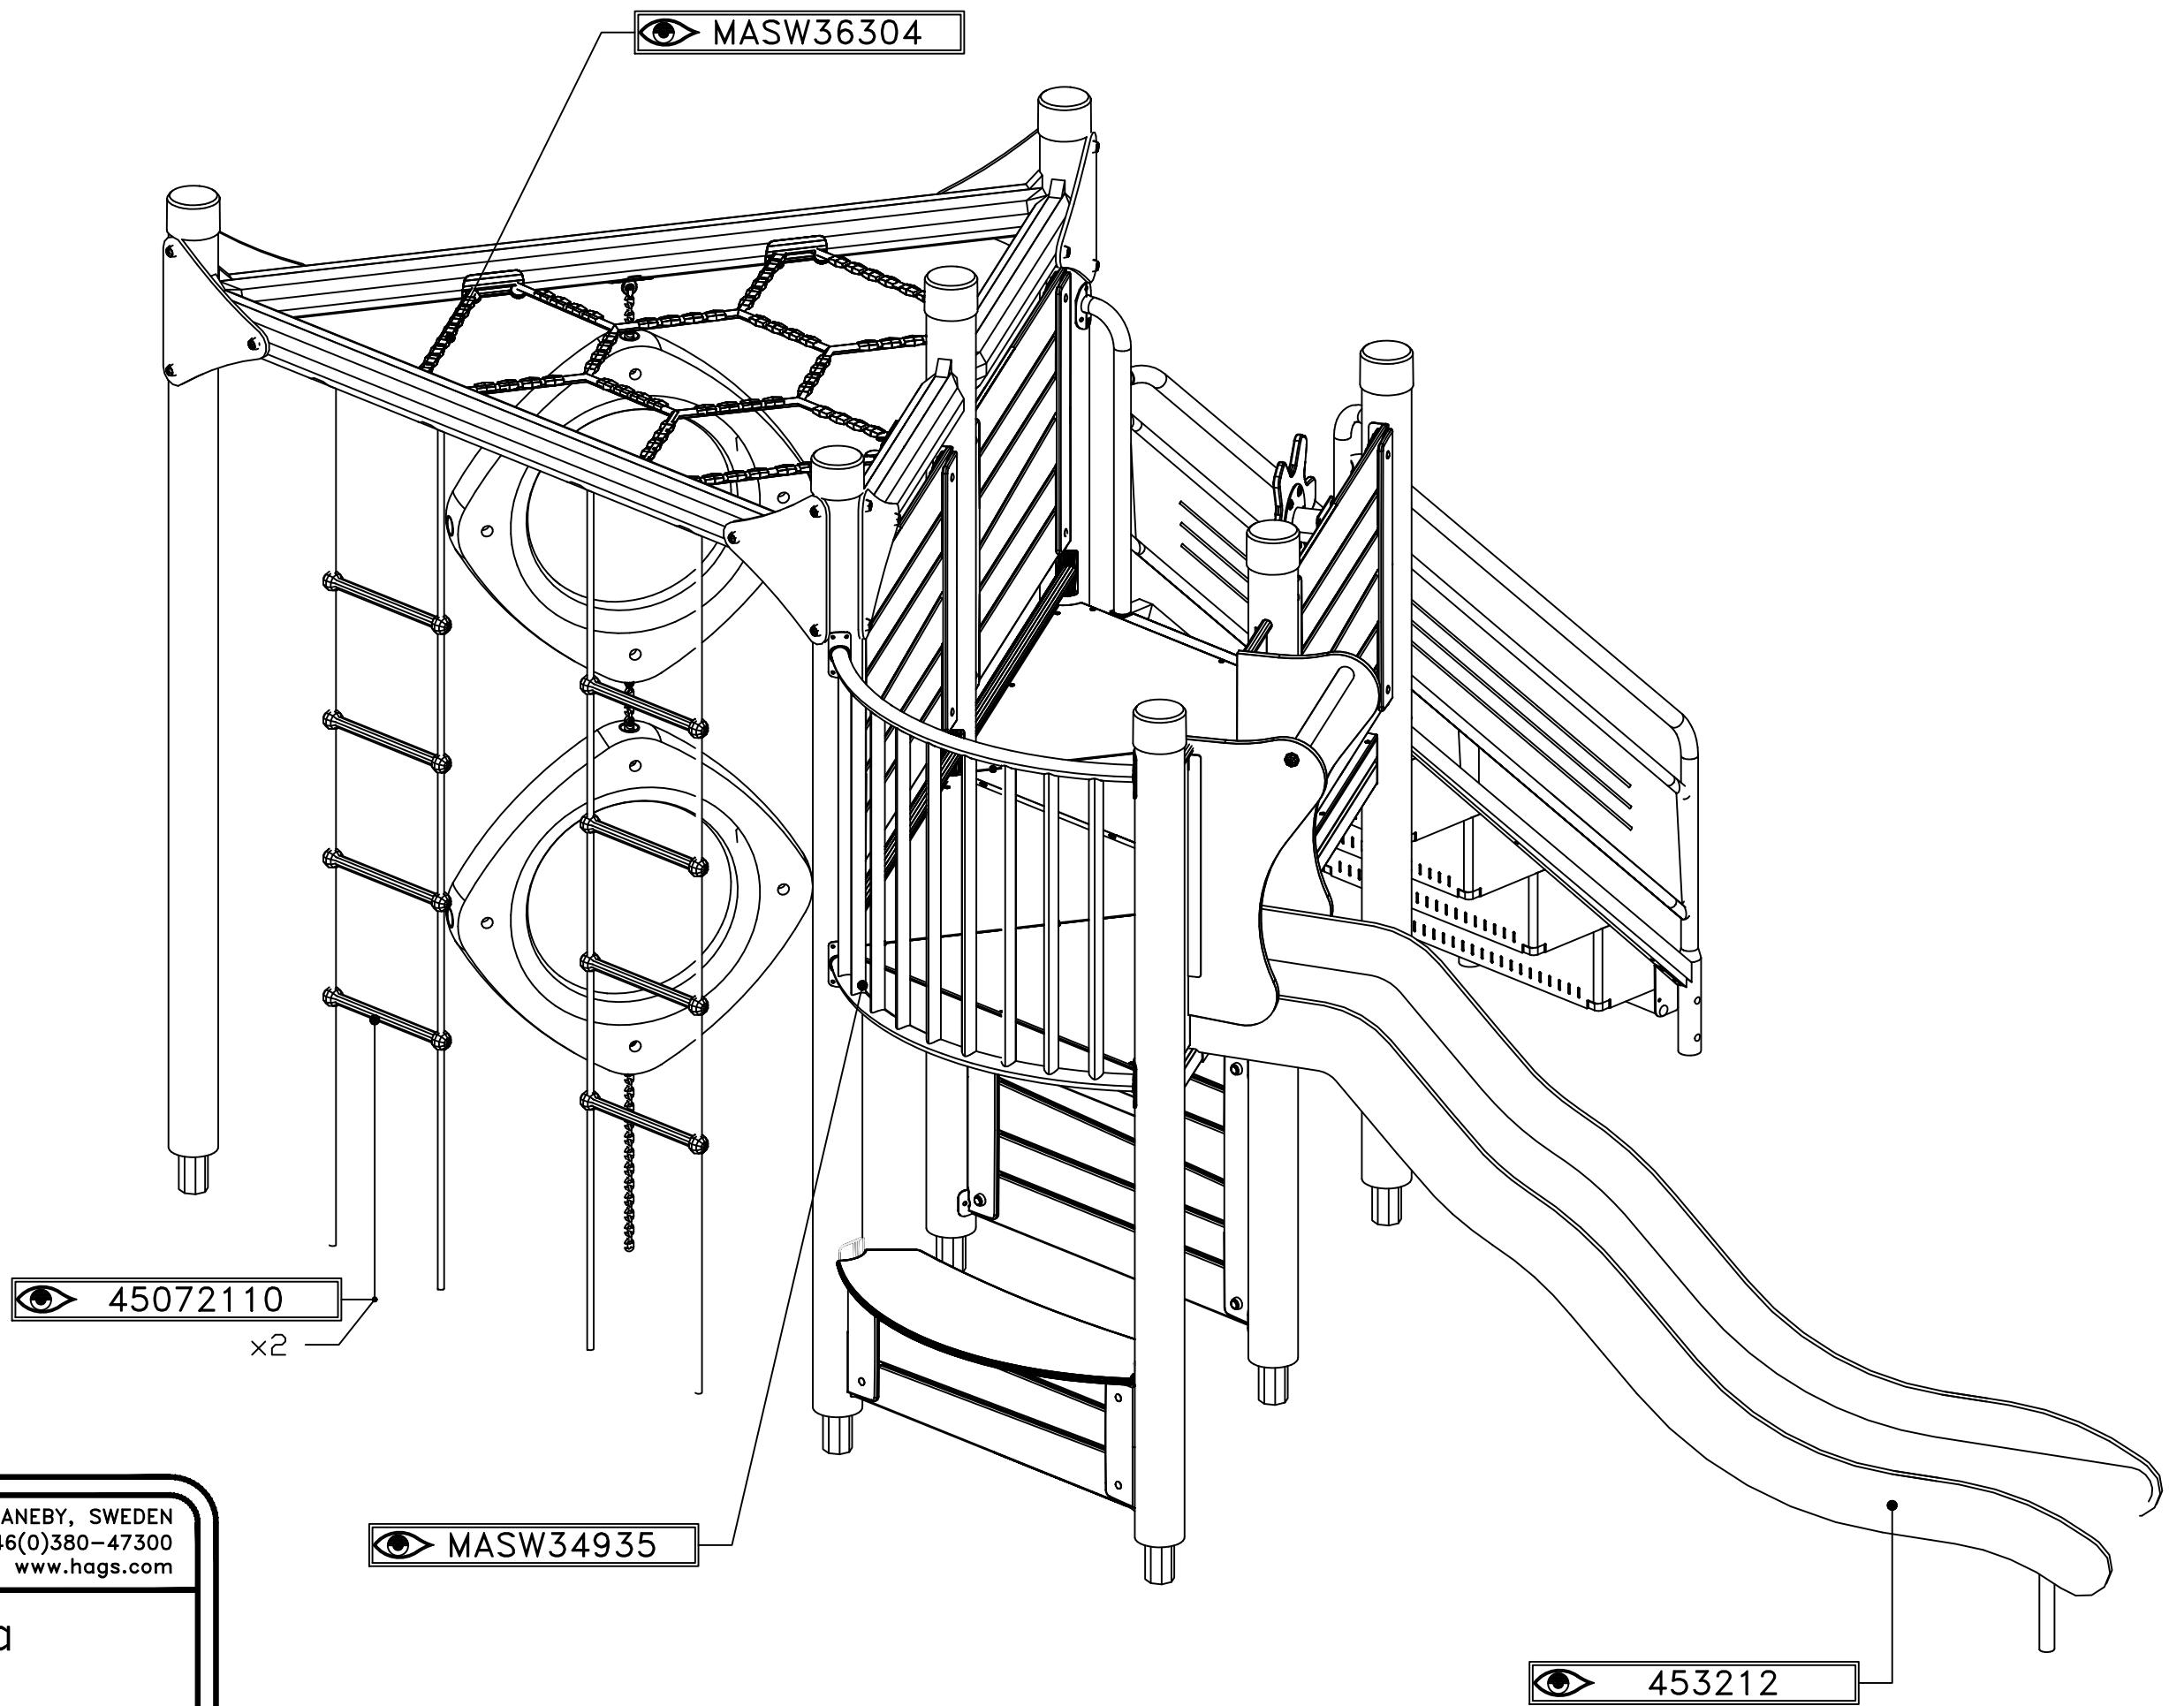

STEP 4

HAGS ANEBY, SWEDEN
+46(0)380-47300
www.hags.com

UniPlay Hembra
8059996
6/6

🏠 JN 🔍 👁️ - 2017-01-30 2+