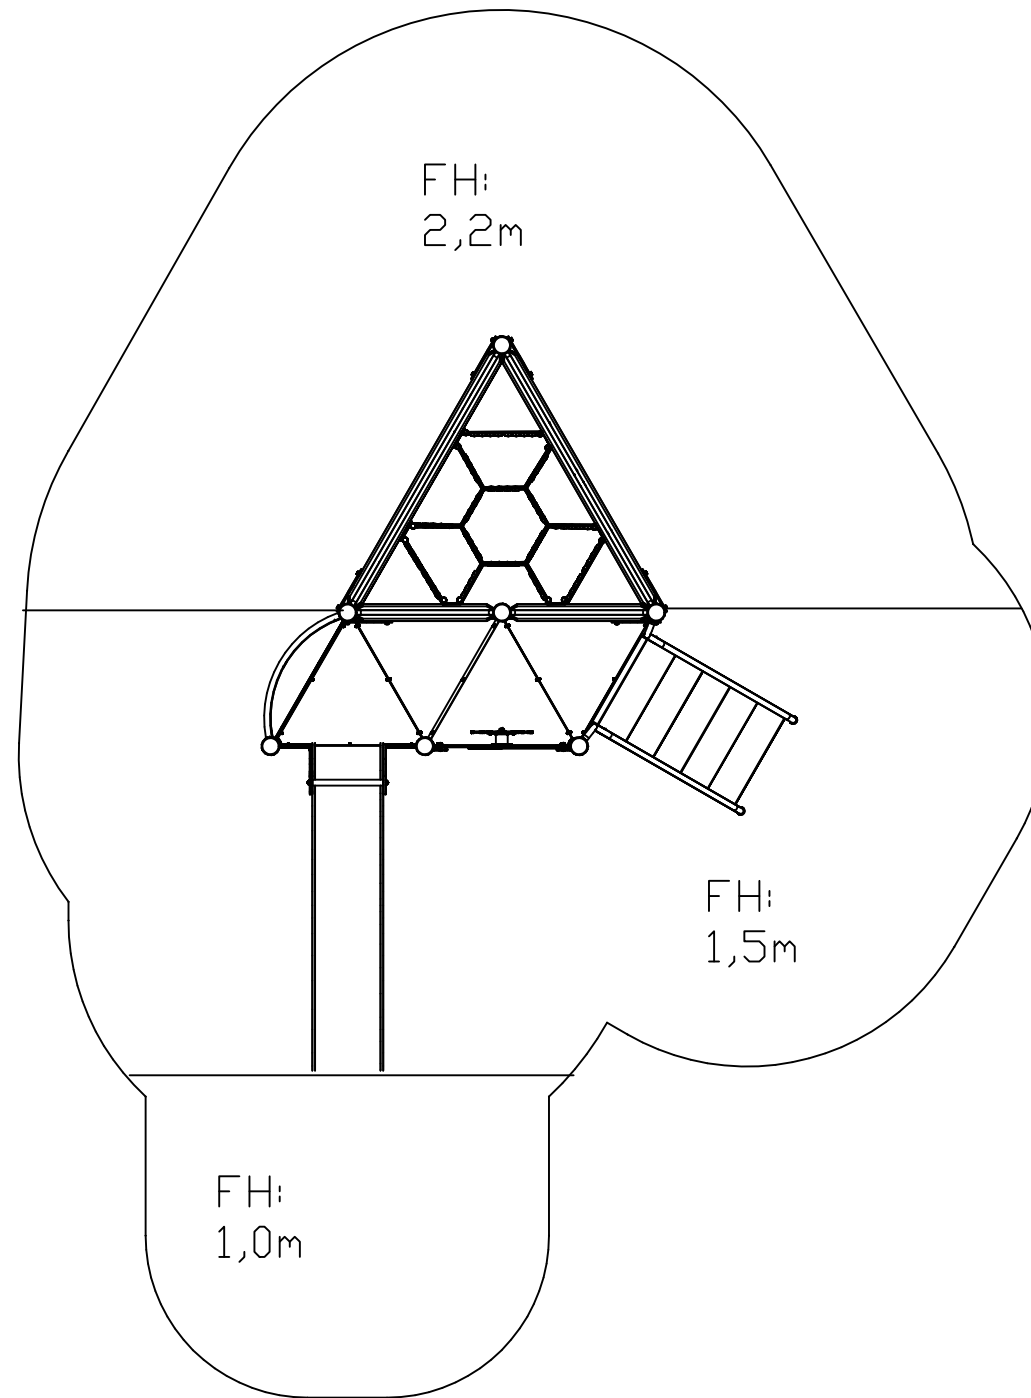

1:100

1,0m 5,0m

24h

Varje vecka
Every week
Jede woche
Chaque semaine

Varje säsong
Every season
Jedes Jahr
Chaque saison

HAGS ANEBY, SWEDEN
+46(0)380-47300
www.hags.com

UniPlay Hembra
8059996
1/6

JN - 2017-01-30 2+

2,2 m

≥EN 1176
≥CPSC

Step by Step UniPlay

SE 1(3)