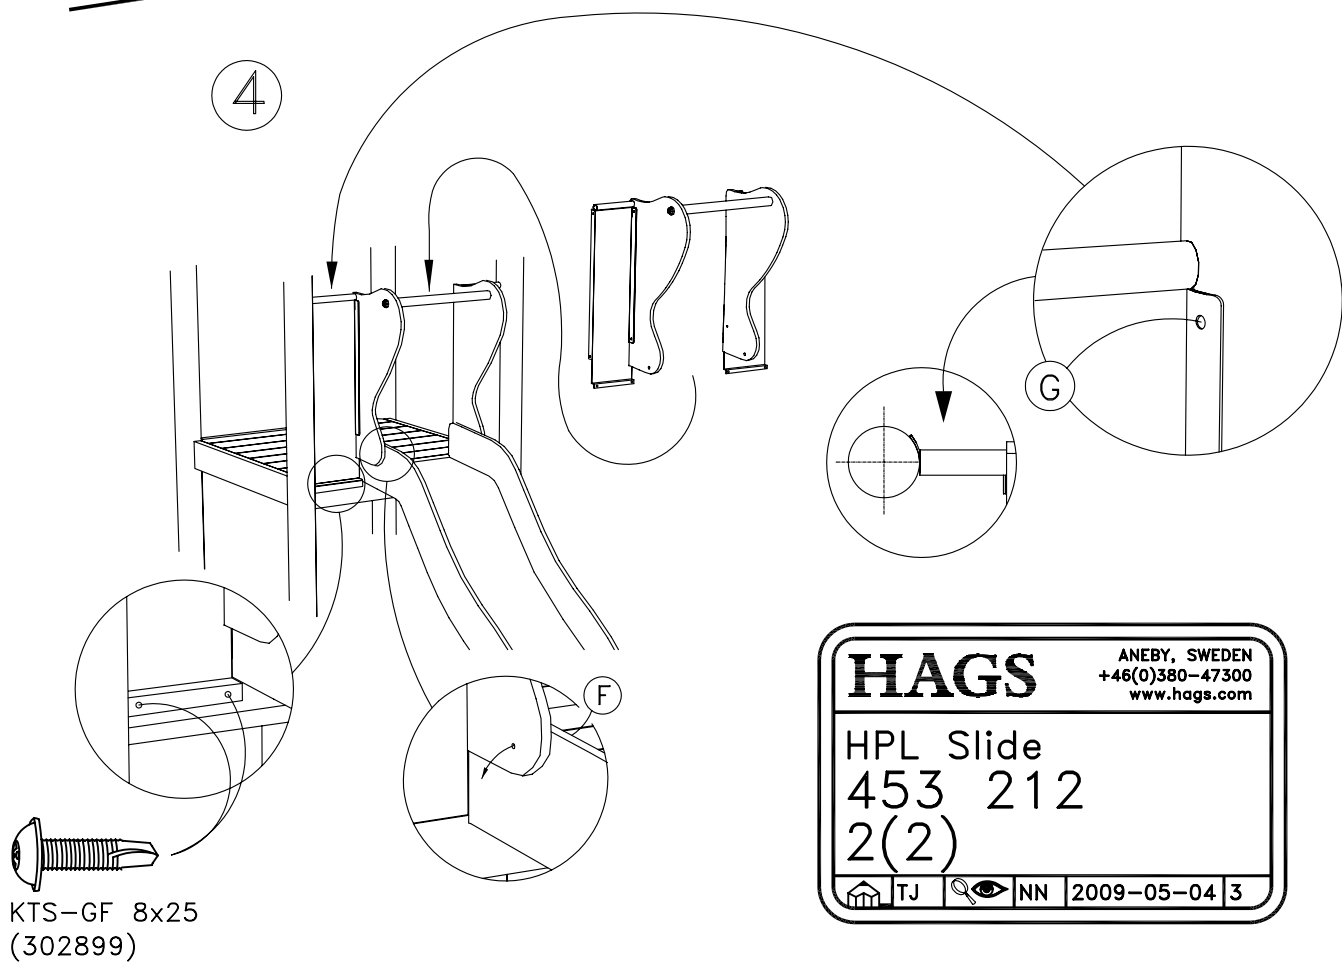

TYPE	HAGS.NO
 0,45x2,6m	132742
 0,89m	410601
 0,2x0,74m	135020-02 135021-02
 0,37x0,71m	135010-01 135011-01 135012-01 135013-01
 Ø25mm L=0,45m	153406
 L=0.56m	41006210
 0,62m	610071-02

HAGS ANEBY, SWEDEN
+46(0)380-47300
www.hags.com

HPL Slide
453 212
1(2)

TJ NN 2009-05-04 3

D	MVBF 6x25 (304552)	M6M A2 M6 (324101)	CAP 6 (261800)	SRB 7x14 (326016)	COVER 6 (261801)
E	COVER 8 (261808)	M6S 8x55 (302164)	SRB 9x18 (326017)	CAP 8 (261806)	
F	MVBF 8x45 (304605)	M6M A2 M8 (324102)	CAP 8 (261806)	SRB 9x18 (326017)	COVER 8 (261808)
G		MGLP-R8-E (327040)			