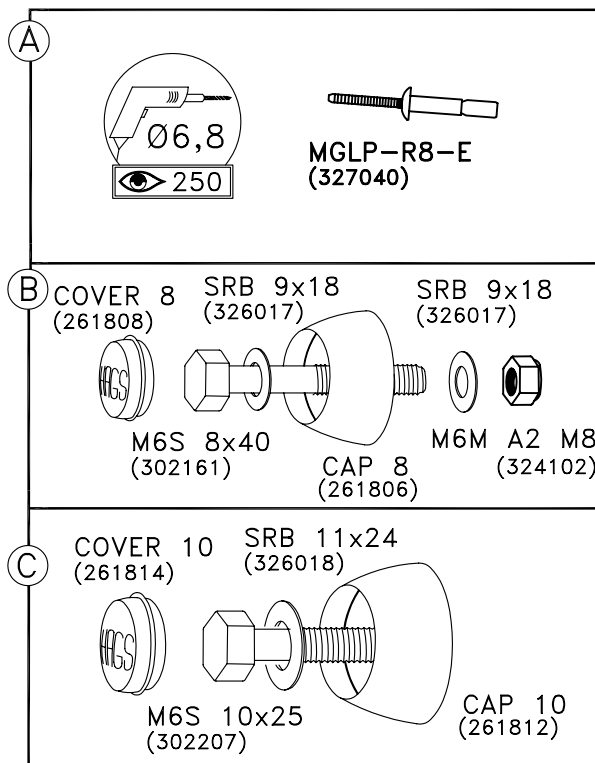

TYPE	HAGS.NO
 0,45x2,6m	132742
 0,89m	410601
 0,2x0,74m	135020-02 135021-02
 0,37x0,71m	135010-01 135011-01 135012-01 135013-01
 Ø25mm L=0,45m	153406
 L=0.56m	41006210
 0,62m	610071-02

HAGS ANEBY, SWEDEN
+46(0)380-47300
www.hags.com

HPL Slide
453 212
1(2)

TJ NN 2009-05-04 3

D	MVBF 6x25 (304552)	M6M A2 M6 (324101)	CAP 6 (261800)	SRB 7x14 (326016)	COVER 6 (261801)
E	COVER 8 (261808)	M6S 8x55 (302164)	SRB 9x18 (326017)	CAP 8 (261806)	
F	MVBF 8x45 (304605)	M6M A2 M8 (324102)	CAP 8 (261806)	SRB 9x18 (326017)	COVER 8 (261808)
G		MGLP-R8-E (327040)			