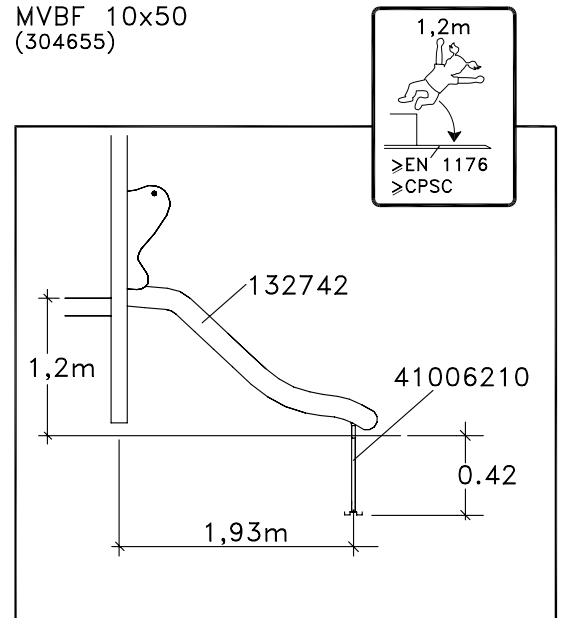

TYPE	HAGS.NO
 0,45x2,6m	132742
 0,89m	410601
 0,2x0,74m	135020-02 135021-02
 0,37x0,71m	135010-01 135011-01 135012-01 135013-01
 Ø25mm L=0,45m	153406
 L=0.56m	41006210
 0,62m	610071-02

HAGS ANEBY, SWEDEN
+46(0)380-47300
www.hags.com

HPL Slide
453 212
1(2)

TJ NN 2009-05-04 3

D	MVBF 6x25 (304552)	M6M A2 M6 (324101)	CAP 6 (261800)	SRB 7x14 (326016)	COVER 6 (261801)
E	COVER 8 (261808)	M6S 8x55 (302164)	SRB 9x18 (326017)	CAP 8 (261806)	
F	MVBF 8x45 (304605)	M6M A2 M8 (324102)	CAP 8 (261806)	SRB 9x18 (326017)	COVER 8 (261808)
G		MGLP-R8-E (327040)			