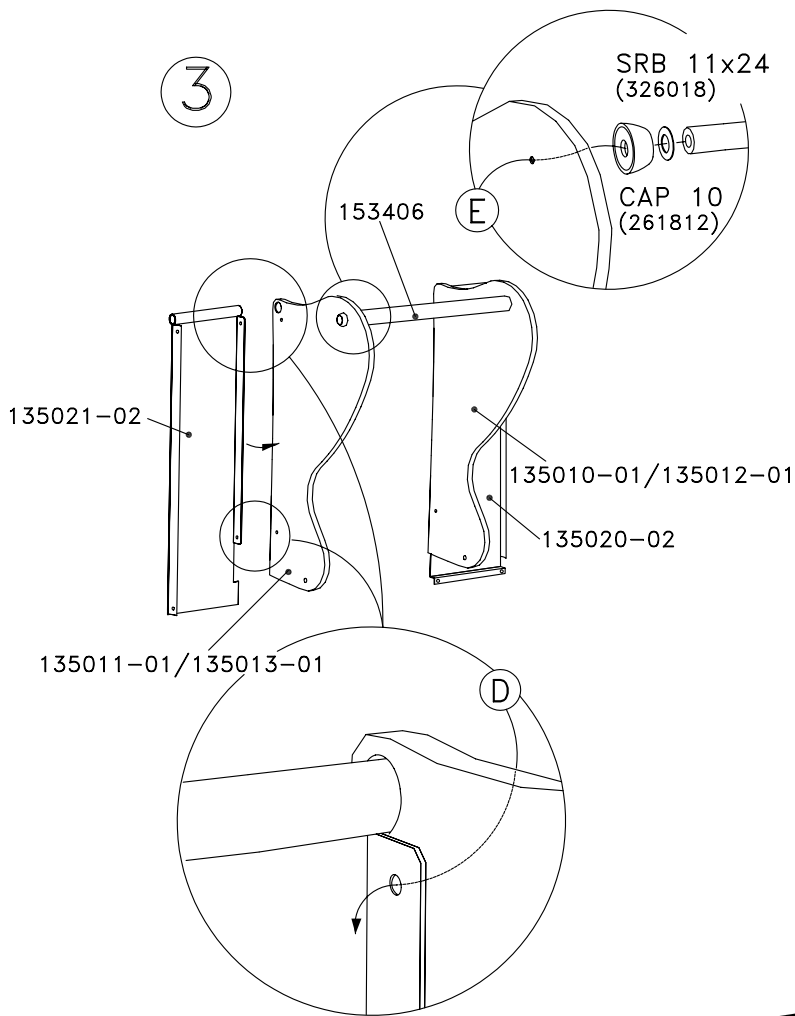

TYPE	HAGS.NO
 0,45x2,6m	132742
 0,89m	410601
 0,2x0,74m	135020-02 135021-02
 0,37x0,71m	135010-01 135011-01 135012-01 135013-01
 Ø25mm L=0,45m	153406
 L=0.56m	41006210
 0,62m	610071-02

HAGS ANEBY, SWEDEN
+46(0)380-47300
www.hags.com

HPL Slide
453 212
1(2)

TJ NN 2009-05-04 3

D	MVBF 6x25 (304552)	M6M A2 M6 (324101)	CAP 6 (261800)	SRB 7x14 (326016)	COVER 6 (261801)
E	COVER 8 (261808)	M6S 8x55 (302164)	SRB 9x18 (326017)	CAP 8 (261806)	
F	MVBF 8x45 (304605)	M6M A2 M8 (324102)	CAP 8 (261806)	SRB 9x18 (326017)	COVER 8 (261808)
G		MGLP-R8-E (327040)			