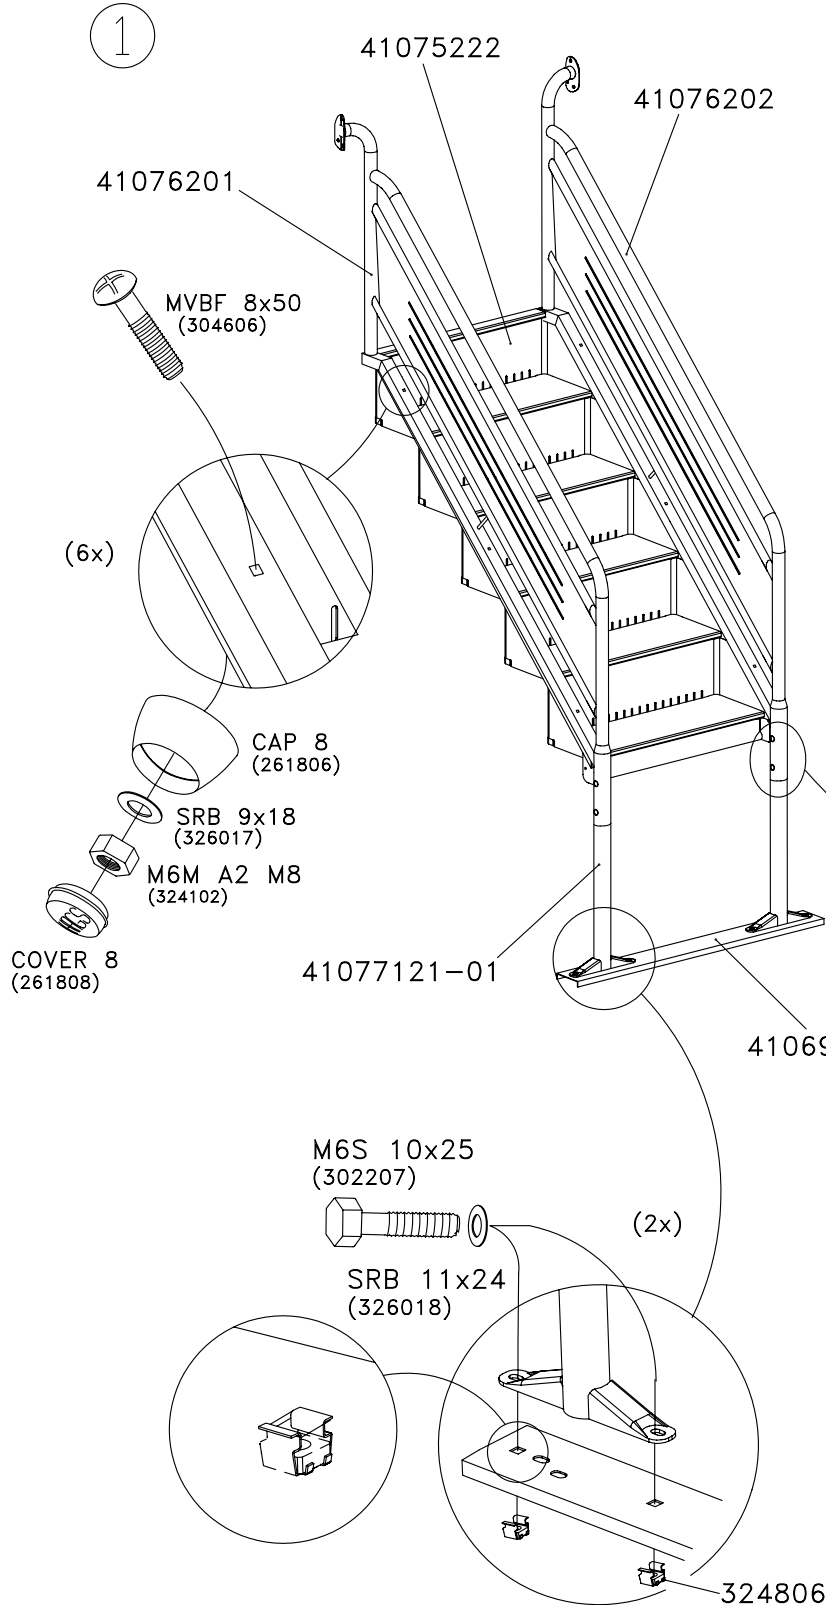

TYPE	ART.NO
1,09x1,09m	41075222
1,98x1,15m	41076202
1,98x1,15m	41076201
0,58m (2x)	41077121-01
0,95m	410697-01

**HAGS** ANEBY, SWEDEN  
+46(0)380-47300  
www.hags.com

Stair  
450 752 22  
1(2)

🏠 TJ 👁 MN 2007-09-10 0