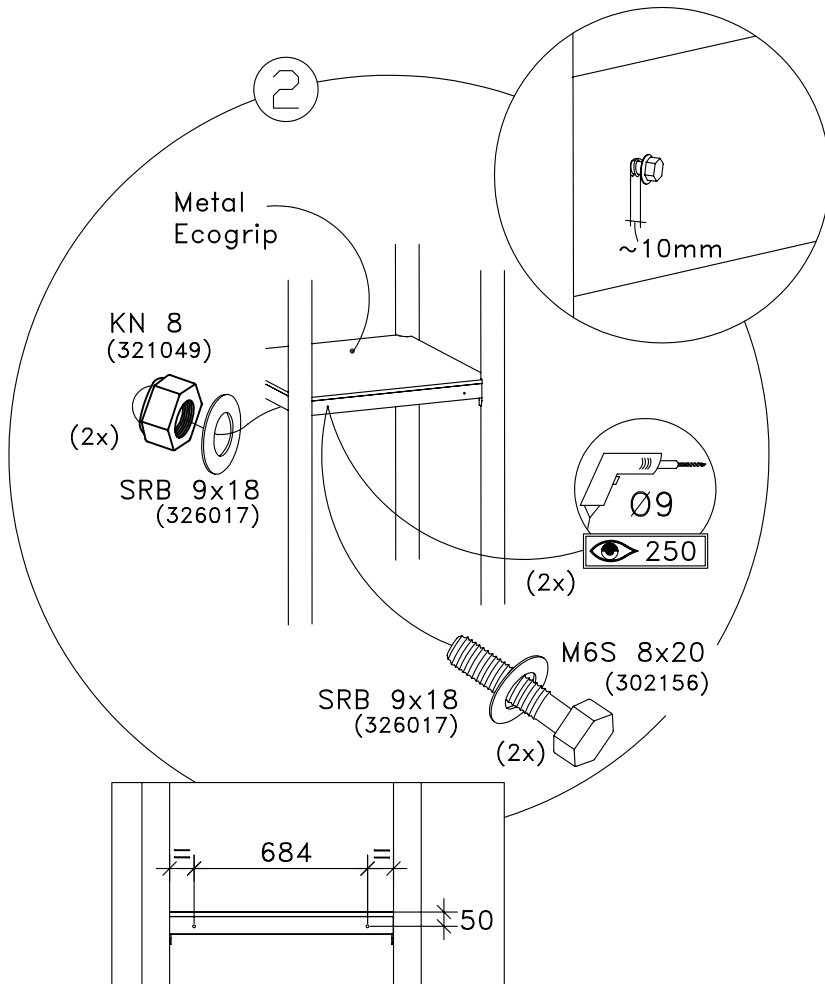

TYPE	ART.NO
1,09x1,09m	41075222
1,98x1,15m	41076202
1,98x1,15m	41076201
0,58m (2x)	41077121-01
0,95m	410697-01

**HAGS** ANEBY, SWEDEN  
+46(0)380-47300  
www.hags.com

Stair  
450 752 22  
1(2)

🏠 TJ 👁 MN 2007-09-10 0