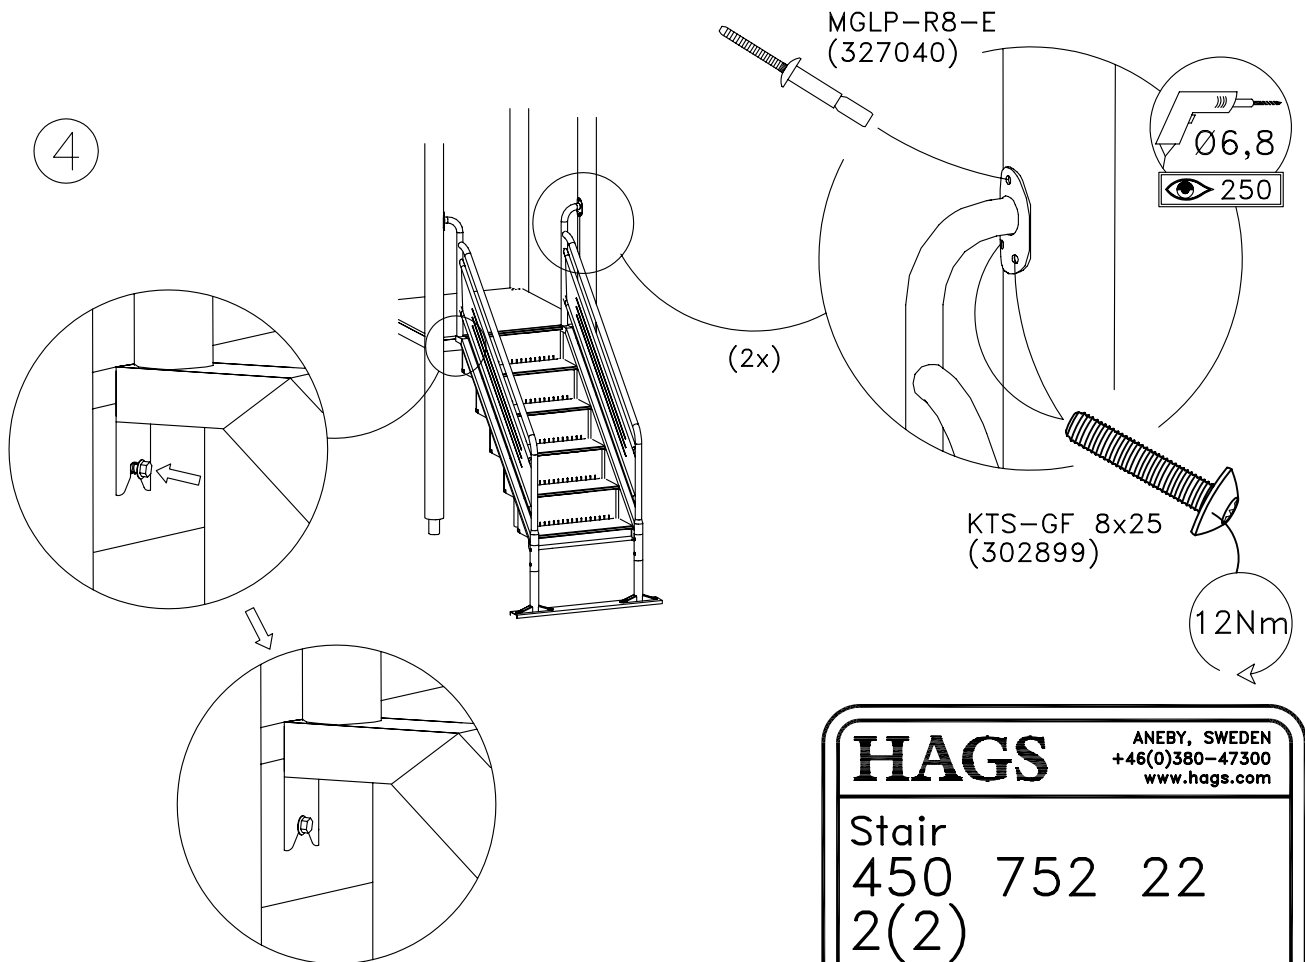

TYPE	ART.NO
1,09x1,09m	41075222
1,98x1,15m	41076202
1,98x1,15m	41076201
0,58m (2x)	41077121-01
0,95m	410697-01

**HAGS** ANEBY, SWEDEN  
+46(0)380-47300  
www.hags.com

Stair  
450 752 22  
1(2)

🏠 TJ 👁 MN 2007-09-10 0