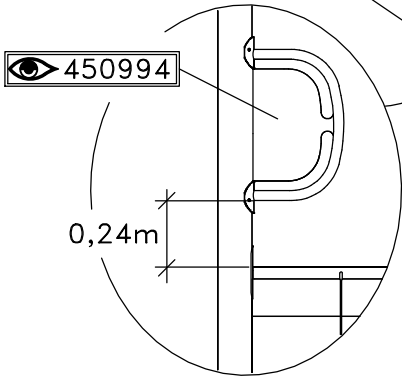

12Nm

KTS-GF M8x25
(302899)

Ø6,8
250

MGLP-R8-E
(327040)

TYPE	HAGS.NO
 0,89x3,05m	41072010
 1,0m	610072-03
(2x)  0,53x0,24m	410994

HAGS ANEBY, SWEDEN
+46(0)380-47300
www.hags.com

Ropeladder
450 720 10
1(1)

TJ DN 2011-12-14 0