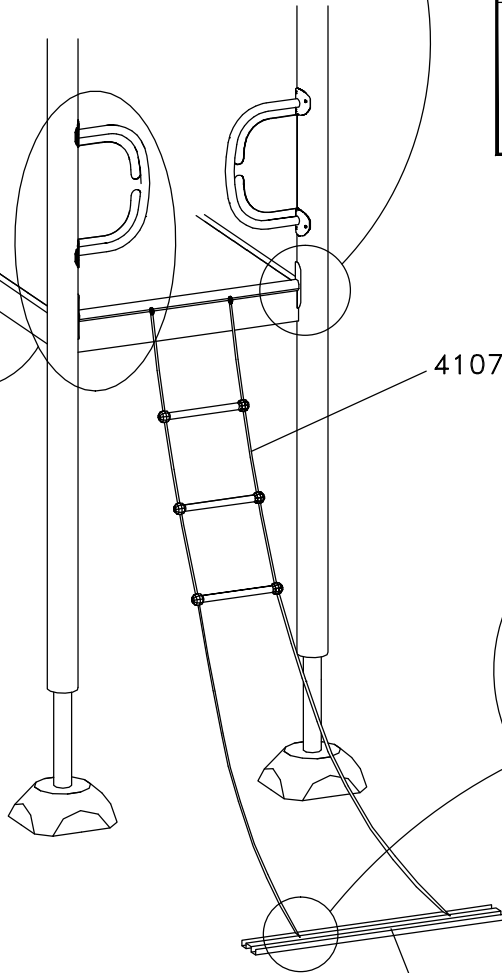

12Nm

KTS-GF M8x25
(302899)

Ø6,8
250

MGLP-R8-E
(327040)

TYPE	HAGS.NO
 0,89x3,05m	41072010
 1,0m	610072-03
(2x)  0,53x0,24m	410994

HAGS ANEBY, SWEDEN
+46(0)380-47300
www.hags.com

Ropeladder
450 720 10
1(1)

TJ DN 2011-12-14 0