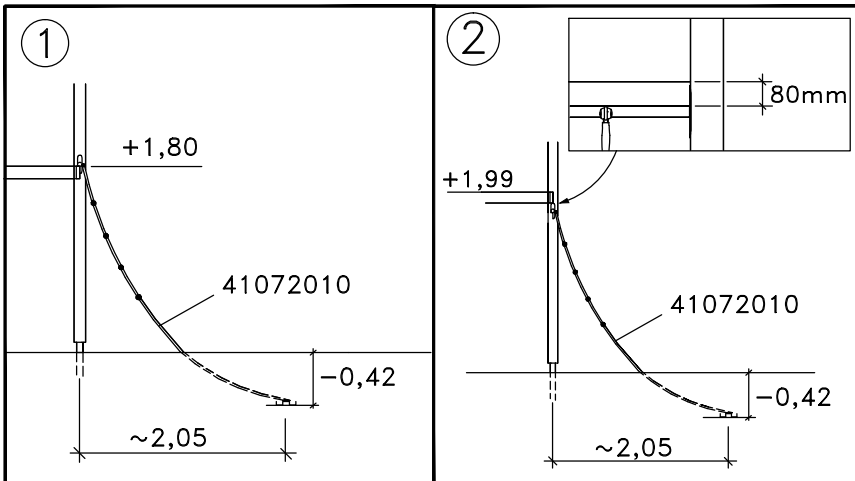

12Nm

KTS-GF M8x25
(302899)

Ø6,8
250

MGLP-R8-E
(327040)

TYPE	HAGS.NO
 0,89x3,05m	41072010
 1,0m	610072-03
(2x)  0,53x0,24m	410994

HAGS ANEBY, SWEDEN
+46(0)380-47300
www.hags.com

Ropeladder
450 720 10
1(1)

TJ DN 2011-12-14 0