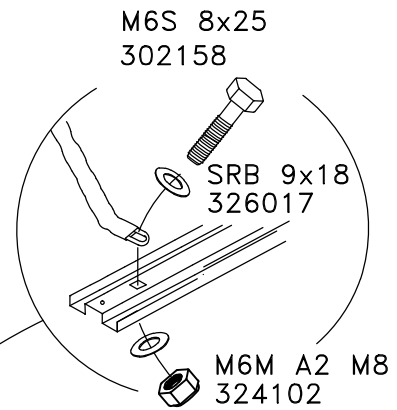

12Nm

KTS-GF M8x25
(302899)

Ø6,8
250

MGLP-R8-E
(327040)

TYPE	HAGS.NO
 0,89x3,05m	41072010
 1,0m	610072-03
(2x)  0,53x0,24m	410994

HAGS ANEBY, SWEDEN
+46(0)380-47300
www.hags.com

Ropeladder
450 720 10
1(1)

TJ DN 2011-12-14 0