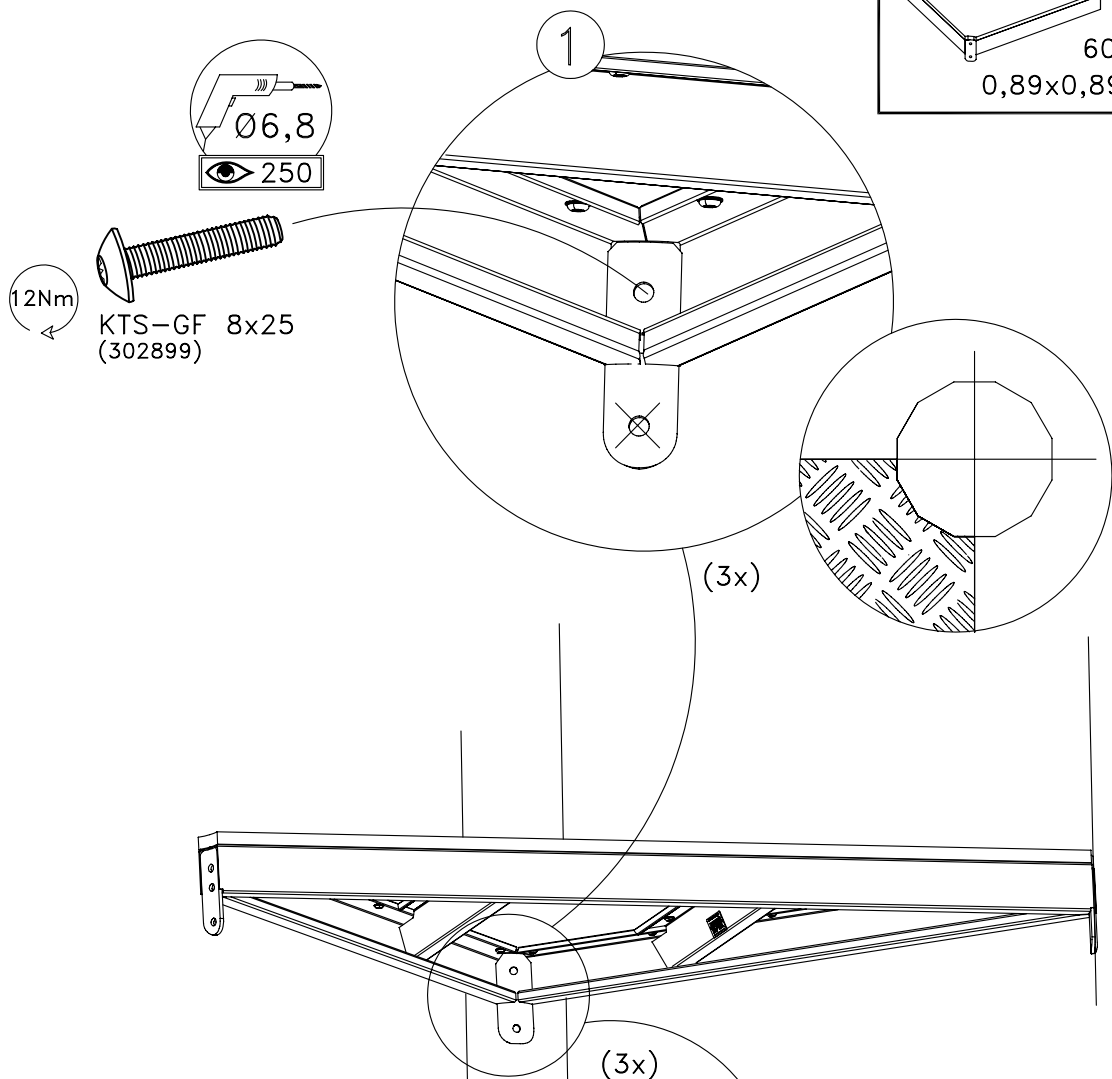

TYPE	ART.NR.
 60° 0,89x0,89x0,89	410160

12Nm

KTS-GF 8x25
(302899)

(3x)

(3x)

MGLP-R8-E
(327040)

SRBPN 7/10
(260625)

HAGS		ANEBY, SWEDEN	
		+46(0)380-47300	
		www.hags.com	
Floor			
450 160			
1(1)			
	TJ		MN
		2008-02-18 0	