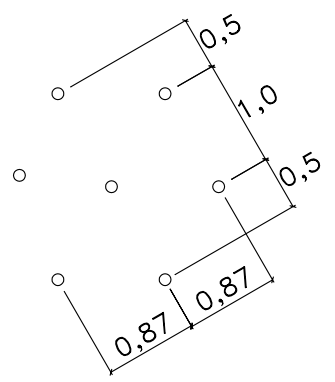

TYPE	ART.NR.
 60° 0,89x0,89x0,89	410160

12Nm

KTS-GF 8x25
(302899)

(3x)

(3x)

MGLP-R8-E
(327040)

SRBPN 7/10
(260625)

HAGS		ANEBY, SWEDEN	
		+46(0)380-47300	
		www.hags.com	
Floor			
450 160			
1(1)			
	TJ		MN
		2008-02-18 0	