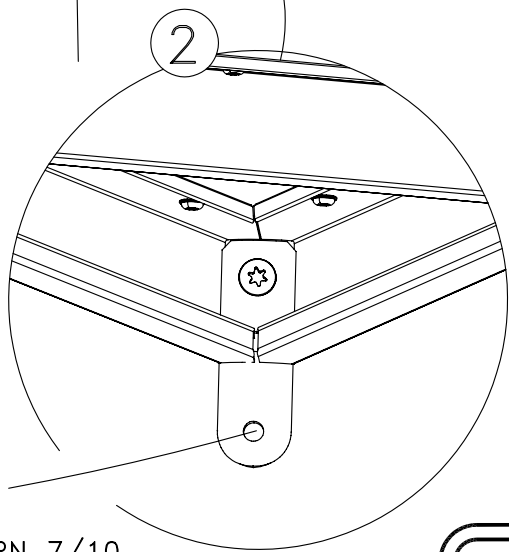

TYPE	ART.NR.
 60° 0,89x0,89x0,89	410160

12Nm

KTS-GF 8x25
(302899)

(3x)

(3x)

MGLP-R8-E
(327040)

SRBPN 7/10
(260625)

HAGS		ANEBY, SWEDEN	
		+46(0)380-47300	
		www.hags.com	
Floor			
450 160			
1(1)			
	TJ		MN
		2008-02-18 0	