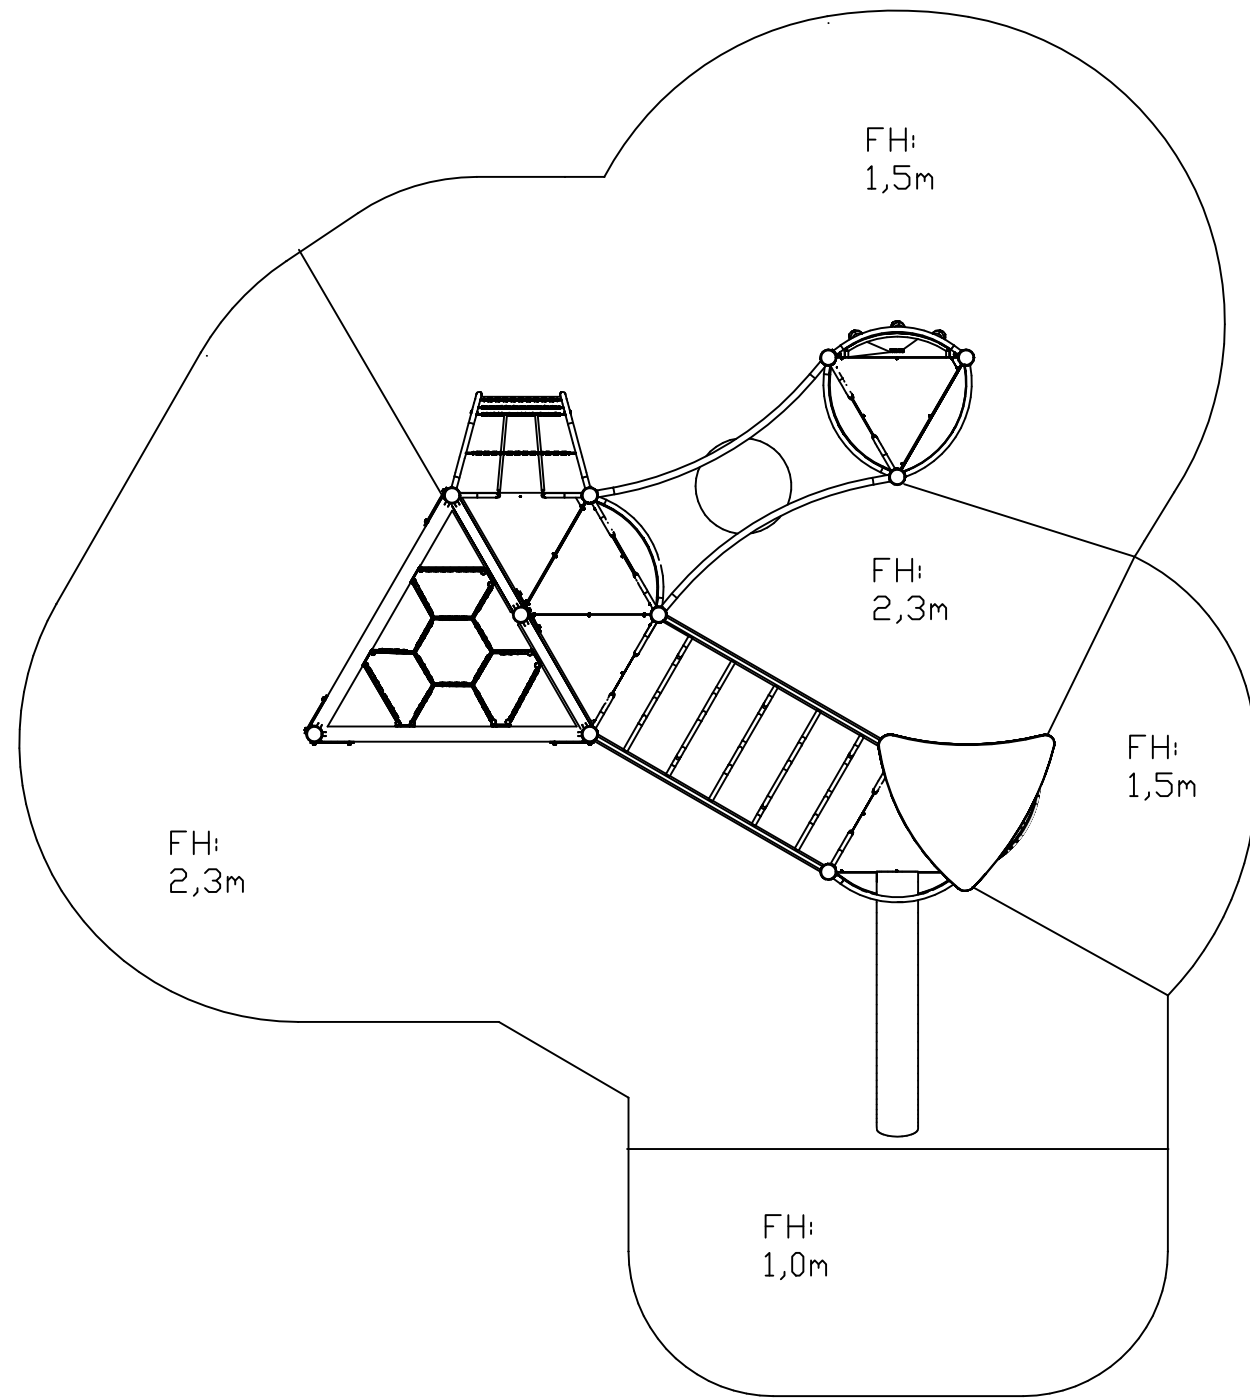

UniPlay Belidore

1:100
1,0m 5,0m

HAGS ANEBY, SWEDEN
+46(0)380-47300
www.hags.com

UniPlay Belidore
8060000
1/8

JN JN 2017-01-09 1

40h

Varje vecka
Every week
Jede woche
Chaque semaine

Varje säsong
Every season
Jedes Jahr
Chaque saison