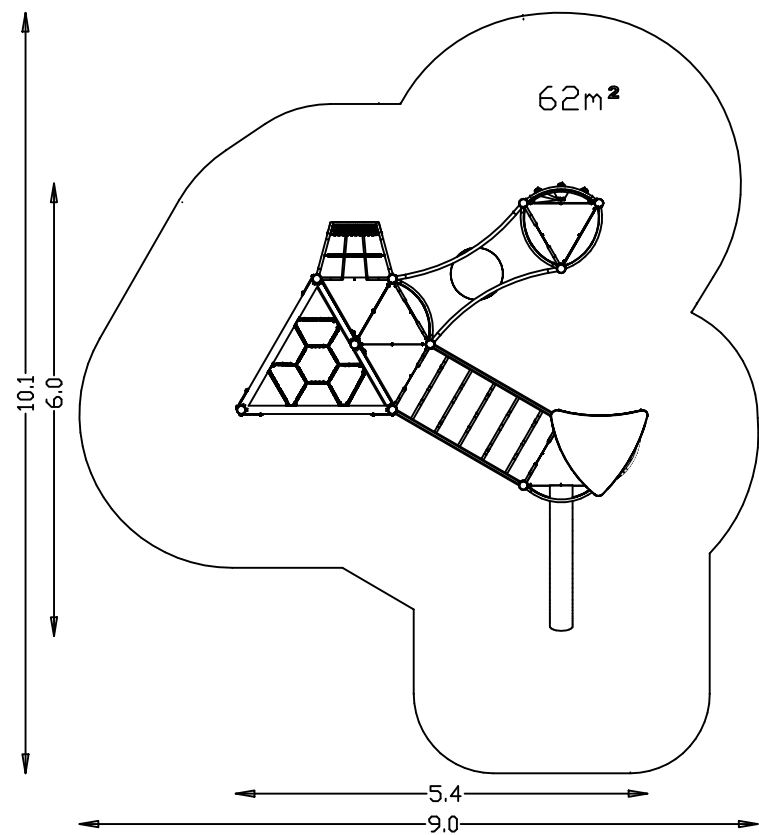

UniPlay Belidore

1:100
1,0m 5,0m

HAGS ANEBY, SWEDEN
+46(0)380-47300
www.hags.com

UniPlay Belidore
8060000
1/8

JN JN 2017-01-09 1

40h

Varje vecka
Every week
Jede woche
Chaque semaine

Varje säsong
Every season
Jedes Jahr
Chaque saison