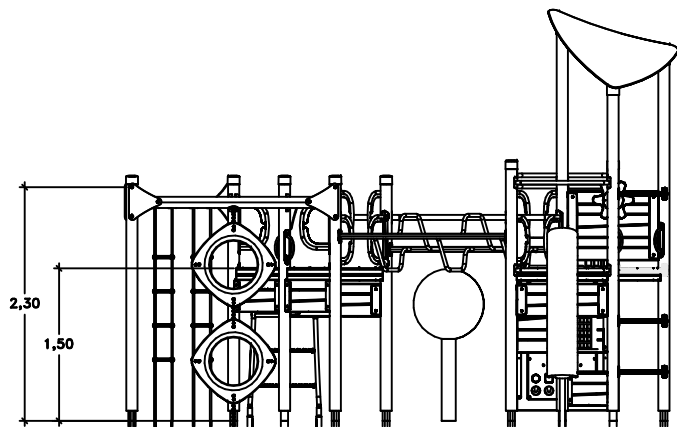

UniPlay Belidore

1:100
1,0m 5,0m

HAGS ANEBY, SWEDEN
+46(0)380-47300
www.hags.com

UniPlay Belidore
8060000
1/8

JN JN 2017-01-09 1

40h

Varje vecka
Every week
Jede woche
Chaque semaine

Varje säsong
Every season
Jedes Jahr
Chaque saison