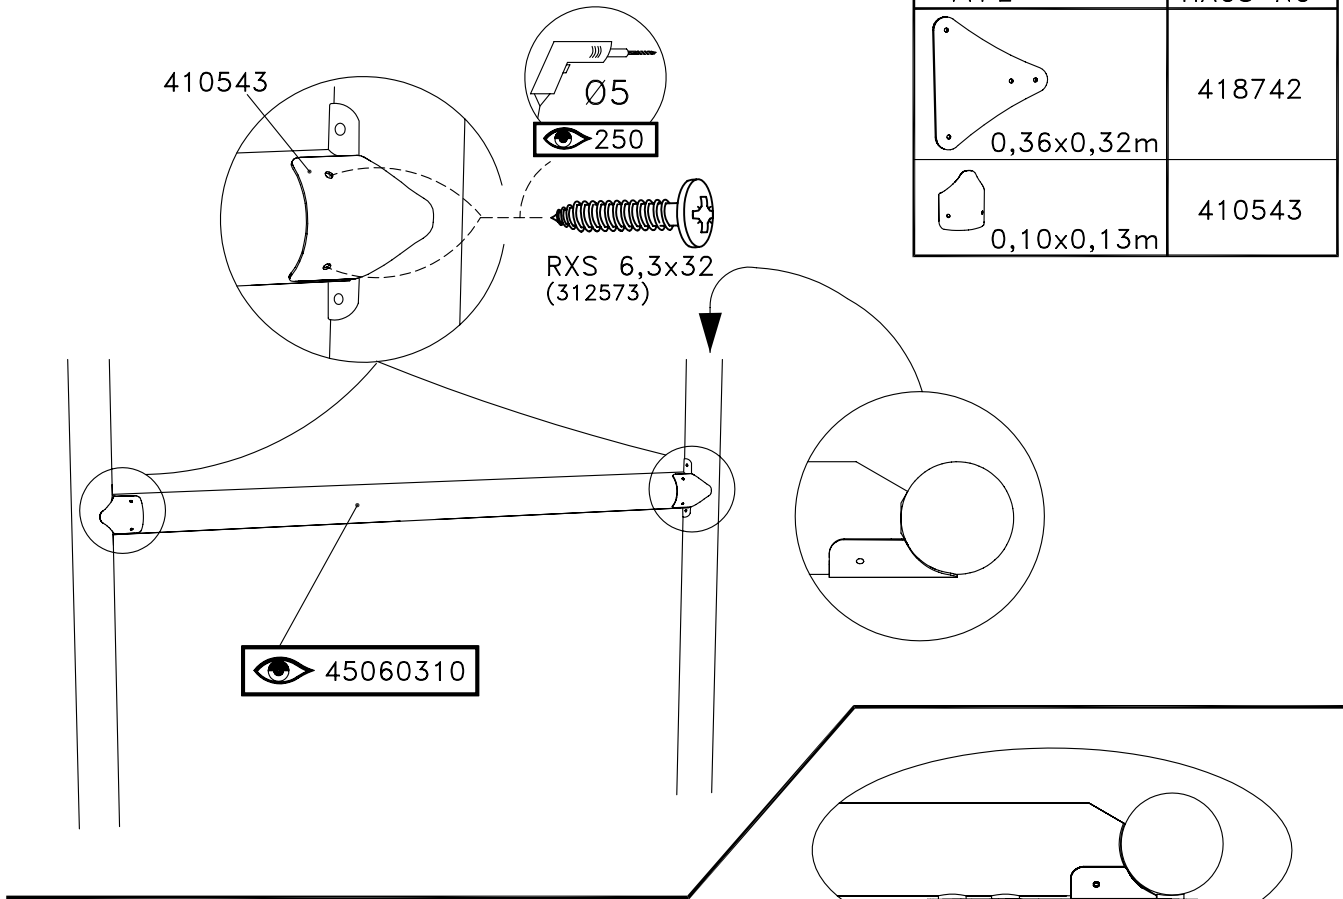

TYPE	HAGS NO
 0,36x0,32m	418742
 0,10x0,13m	410543

HAGS		ANEBY, SWEDEN	
		+46(0)380-47300	
		www.hags.com	
HPL Triangle			
450 607 40			
1(1)			
	TJ		MN 2008-01-17 0

COVER 6 (261801)

SRB 6,4x14 (326016)

CAP 6 (261803)