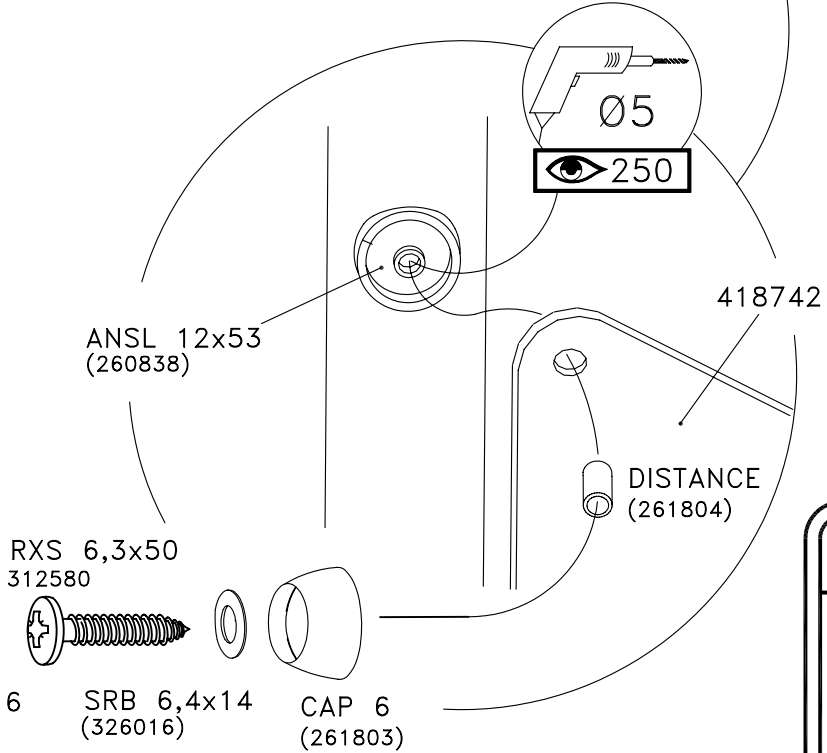

TYPE	HAGS NO
 0,36x0,32m	418742
 0,10x0,13m	410543

HAGS		ANEBY, SWEDEN	
		+46(0)380-47300	
		www.hags.com	
HPL Triangle			
450 607 40			
1(1)			
	TJ		MN 2008-01-17 0

COVER 6 (261801)

SRB 6,4x14 (326016)

CAP 6 (261803)