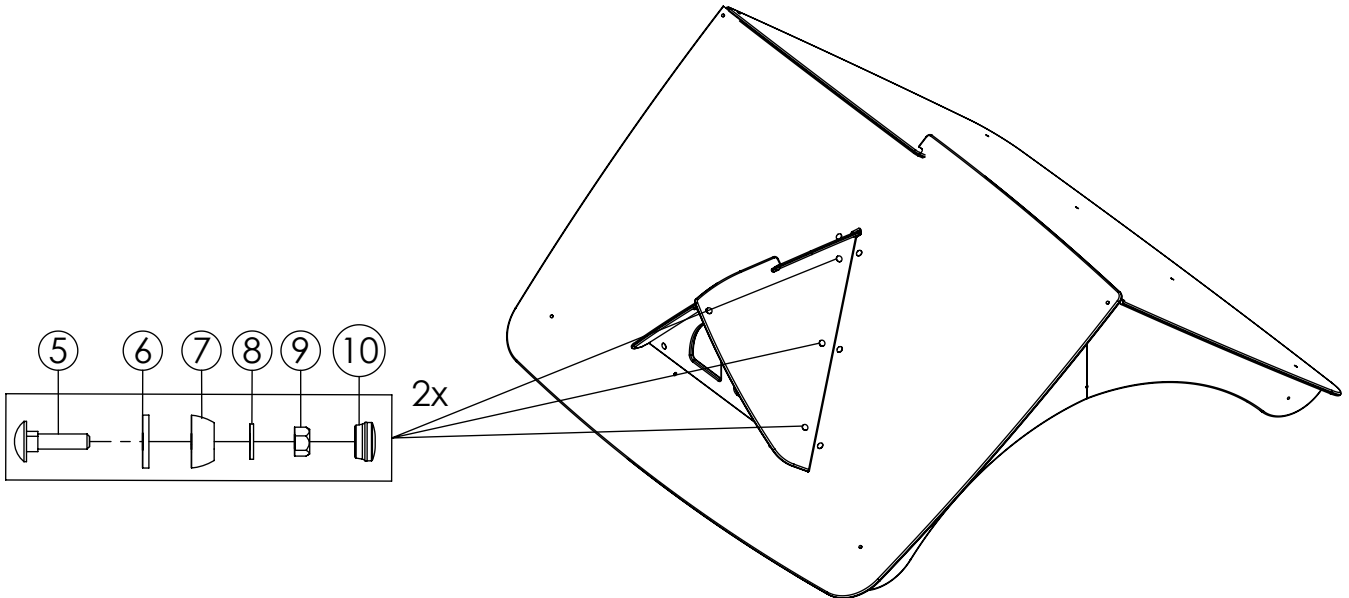

4

NR.	Description MA	Item Number	Qty
5	MVBF M6x25	8008566	17
6	DISTANCE 6 Ø21x27x2,5	261802	14
7	Cap 6 Ø6,5x21 mm	8005951 (261800)	17
8	M6M -8 M6 ISO 7042	8042808	17
9	Ø6,4x14x1,5 mm	326016	15
10	Cover M6, Ø15x10mm	8005952 (261801)	17

HAGS ANEBY, SWEDEN
+46(0)380-47300
www.hags.com

Dormer
MASW39402
3 (3)

TeK TB 2015-01-23 0