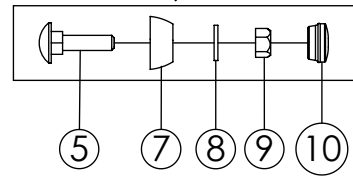

HAGS ANEBY, SWEDEN
+46(0)380-47300
www.hags.com

Dormer
MASW39402
1 (3)

TeK TB 2015-01-23 0

| NR. | Description MA | Item Number | Qty |
|-----|-----------------------|---------------------|-----|
| 1 | 350 x 690 mm | 8013519 | 1 |
| 2 | 560 x 536 mm | 8048238 | 1 |
| 3 | 550 x 560 mm | 8048237 | 1 |
| 4 | 95 x 40 mm | 61062713 | 1 |
| 5 | MVBF M6x25 | 8008566 | 17 |
| 6 | DISTANCE 6 Ø21x27x2,5 | 261802 | 14 |
| 7 | Cap 6 Ø6,5x21 mm | 8005951 (261800) | 17 |
| 8 | Ø6,4x14x1,5 mm | 326016 | 15 |
| 9 | M6M -8 M6 ISO 7042 | 8042808 | 17 |
| 10 | Cover M6, Ø15x10mm | 8005952 (261801) | 17 |
| 11 | 590 x 90 mm | 8048274 | 1 |
| 12 | 590 x 90 mm | 8048265 | 1 |

HAGS ANEBY, SWEDEN
+46(0)380-
47300
www.hags.com

Dormer
MASW39402
2 (3)

4

| NR. | Description MA | Item Number | Qty |
|-----|-----------------------|---------------------|-----|
| 5 | MVBF M6x25 | 8008566 | 17 |
| 6 | DISTANCE 6 Ø21x27x2,5 | 261802 | 14 |
| 7 | Cap 6 Ø6,5x21 mm | 8005951 (261800) | 17 |
| 8 | M6M -8 M6 ISO 7042 | 8042808 | 17 |
| 9 | Ø6,4x14x1,5 mm | 326016 | 15 |
| 10 | Cover M6, Ø15x10mm | 8005952 (261801) | 17 |