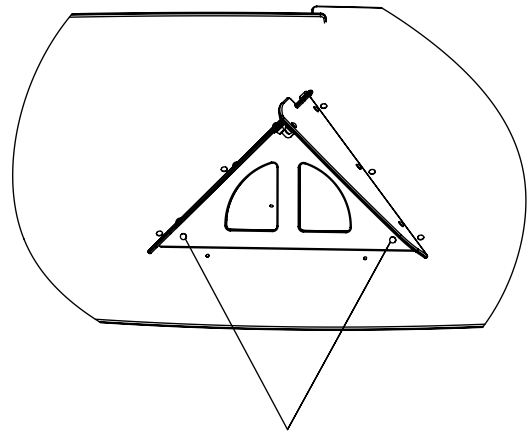

4

NR.	Description MA	Item Number	Qty
5	MVBF M6x25	8008566	17
6	DISTANCE 6 Ø21x27x2,5	261802	14
7	Cap 6 Ø6,5x21 mm	8005951 (261800)	17
8	M6M -8 M6 ISO 7042	8042808	17
9	Ø6,4x14x1,5 mm	326016	15
10	Cover M6, Ø15x10mm	8005952 (261801)	17

HAGS ANEBY, SWEDEN
+46(0)380-47300
www.hags.com

Dormer
MASW39402
3 (3)

TeK TB 2015-01-23 0