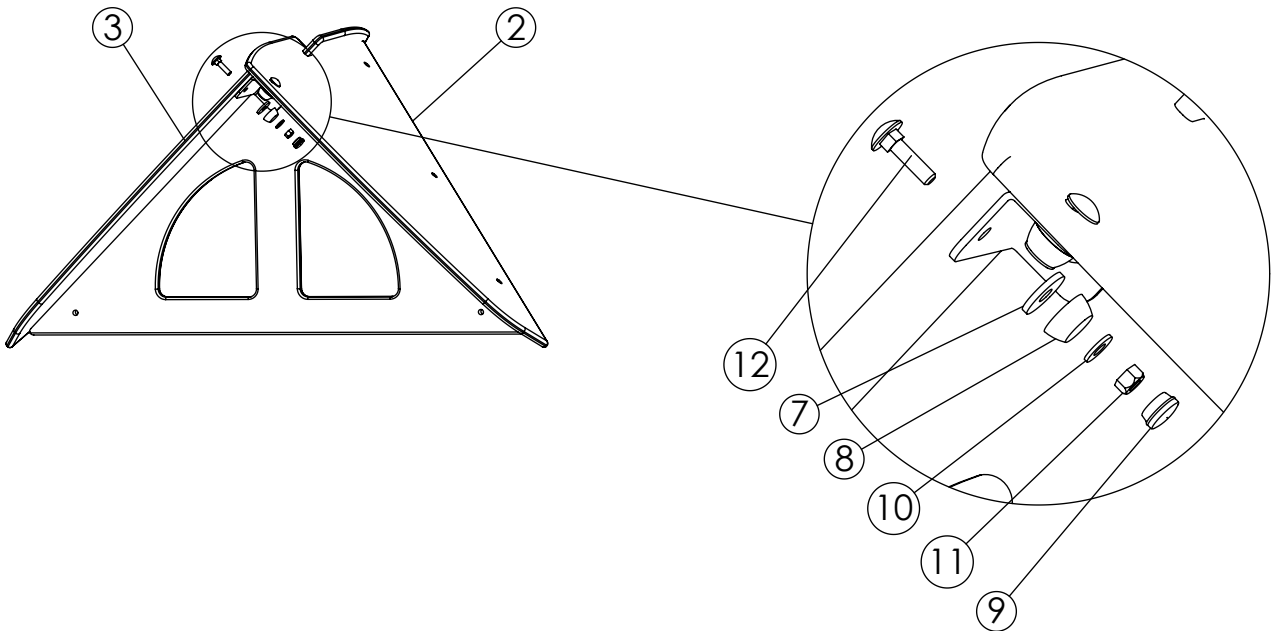

2

| NR. | Description MA | Item Number | Qty |
|-----|-----------------------|---------------------|-----|
| 1 | 350 x 690 mm | 8013519 | 1 |
| 2 | 560 x 536 mm | 8048238 | 1 |
| 3 | 550 x 560 mm | 8048237 | 1 |
| 4 | 95 x 40 mm | 61062713 | 1 |
| 5 | MVBF M6x25 | 8008566 | 17 |
| 6 | DISTANCE 6 Ø21x27x2,5 | 261802 | 14 |
| 7 | Cap 6 Ø6,5x21 mm | 8005951 (261800) | 17 |
| 8 | Ø6,4x14x1,5 mm | 326016 | 15 |
| 9 | M6M -8 M6 ISO 7042 | 8042808 | 17 |
| 10 | Cover M6, Ø15x10mm | 8005952 (261801) | 17 |
| 11 | 590 x 90 mm | 8048274 | 1 |
| 12 | 590 x 90 mm | 8048265 | 1 |

HAGS ANEBY, SWEDEN
+46(0)380-47300
www.hags.com

Dormer
MASW39402
1 (3)

TeK TB 2015-01-23 0

| NR. | Description MA | Item Number | Qty |
|-----|-----------------------|---------------------|-----|
| 1 | 350 x 690 mm | 8013519 | 1 |
| 2 | 560 x 536 mm | 8048238 | 1 |
| 3 | 550 x 560 mm | 8048237 | 1 |
| 4 | 95 x 40 mm | 61062713 | 1 |
| 5 | MVBF M6x25 | 8008566 | 17 |
| 6 | DISTANCE 6 Ø21x27x2,5 | 261802 | 14 |
| 7 | Cap 6 Ø6,5x21 mm | 8005951 (261800) | 17 |
| 8 | Ø6,4x14x1,5 mm | 326016 | 15 |
| 9 | M6M -8 M6 ISO 7042 | 8042808 | 17 |
| 10 | Cover M6, Ø15x10mm | 8005952 (261801) | 17 |
| 11 | 590 x 90 mm | 8048274 | 1 |
| 12 | 590 x 90 mm | 8048265 | 1 |