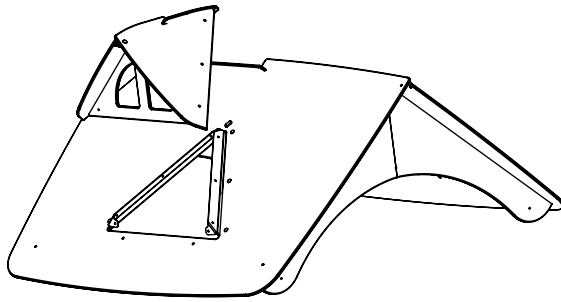

4

NR.	Description MA	Item Number	Qty
5	MVBF M6x25	8008566	17
6	DISTANCE 6 Ø21x27x2,5	261802	14
7	Cap 6 Ø6,5x21 mm	8005951 (261800)	17
8	M6M -8 M6 ISO 7042	8042808	17
9	Ø6,4x14x1,5 mm	326016	15
10	Cover M6, Ø15x10mm	8005952 (261801)	17

HAGS ANEBY, SWEDEN
+46(0)380-47300
www.hags.com

Dormer
MASW39402
3 (3)

TeK TB 2015-01-23 0