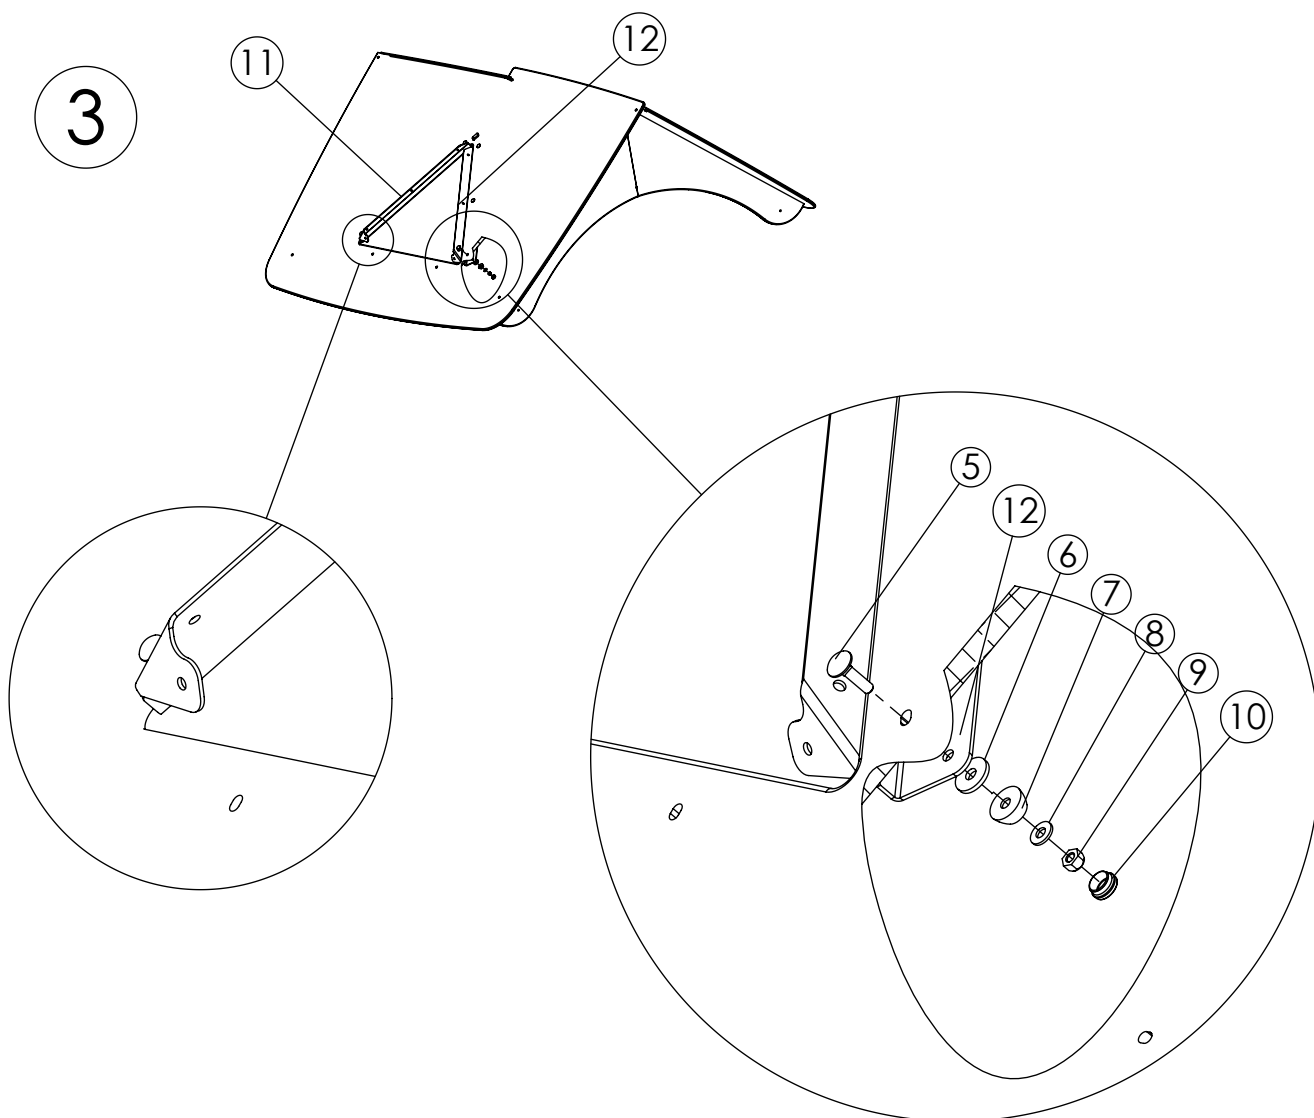

2

| NR. | Description MA | Item Number | Qty |
|-----|-----------------------|---------------------|-----|
| 1 | 350 x 690 mm | 8013519 | 1 |
| 2 | 560 x 536 mm | 8048238 | 1 |
| 3 | 550 x 560 mm | 8048237 | 1 |
| 4 | 95 x 40 mm | 61062713 | 1 |
| 5 | MVBF M6x25 | 8008566 | 17 |
| 6 | DISTANCE 6 Ø21x27x2,5 | 261802 | 14 |
| 7 | Cap 6 Ø6,5x21 mm | 8005951 (261800) | 17 |
| 8 | Ø6,4x14x1,5 mm | 326016 | 15 |
| 9 | M6M -8 M6 ISO 7042 | 8042808 | 17 |
| 10 | Cover M6, Ø15x10mm | 8005952 (261801) | 17 |
| 11 | 590 x 90 mm | 8048274 | 1 |
| 12 | 590 x 90 mm | 8048265 | 1 |

HAGS ANEBY, SWEDEN
+46(0)380-47300
www.hags.com

Dormer
MASW39402
1 (3)

TeK TB 2015-01-23 0

| NR. | Description MA | Item Number | Qty |
|-----|-----------------------|---------------------|-----|
| 1 | 350 x 690 mm | 8013519 | 1 |
| 2 | 560 x 536 mm | 8048238 | 1 |
| 3 | 550 x 560 mm | 8048237 | 1 |
| 4 | 95 x 40 mm | 61062713 | 1 |
| 5 | MVBF M6x25 | 8008566 | 17 |
| 6 | DISTANCE 6 Ø21x27x2,5 | 261802 | 14 |
| 7 | Cap 6 Ø6,5x21 mm | 8005951 (261800) | 17 |
| 8 | Ø6,4x14x1,5 mm | 326016 | 15 |
| 9 | M6M -8 M6 ISO 7042 | 8042808 | 17 |
| 10 | Cover M6, Ø15x10mm | 8005952 (261801) | 17 |
| 11 | 590 x 90 mm | 8048274 | 1 |
| 12 | 590 x 90 mm | 8048265 | 1 |

HAGS ANEBY, SWEDEN
+46(0)380-
47300
www.hags.com

Dormer
MASW39402
2 (3)

4

| NR. | Description MA | Item Number | Qty |
|-----|-----------------------|---------------------|-----|
| 5 | MVBF M6x25 | 8008566 | 17 |
| 6 | DISTANCE 6 Ø21x27x2,5 | 261802 | 14 |
| 7 | Cap 6 Ø6,5x21 mm | 8005951 (261800) | 17 |
| 8 | M6M -8 M6 ISO 7042 | 8042808 | 17 |
| 9 | Ø6,4x14x1,5 mm | 326016 | 15 |
| 10 | Cover M6, Ø15x10mm | 8005952 (261801) | 17 |