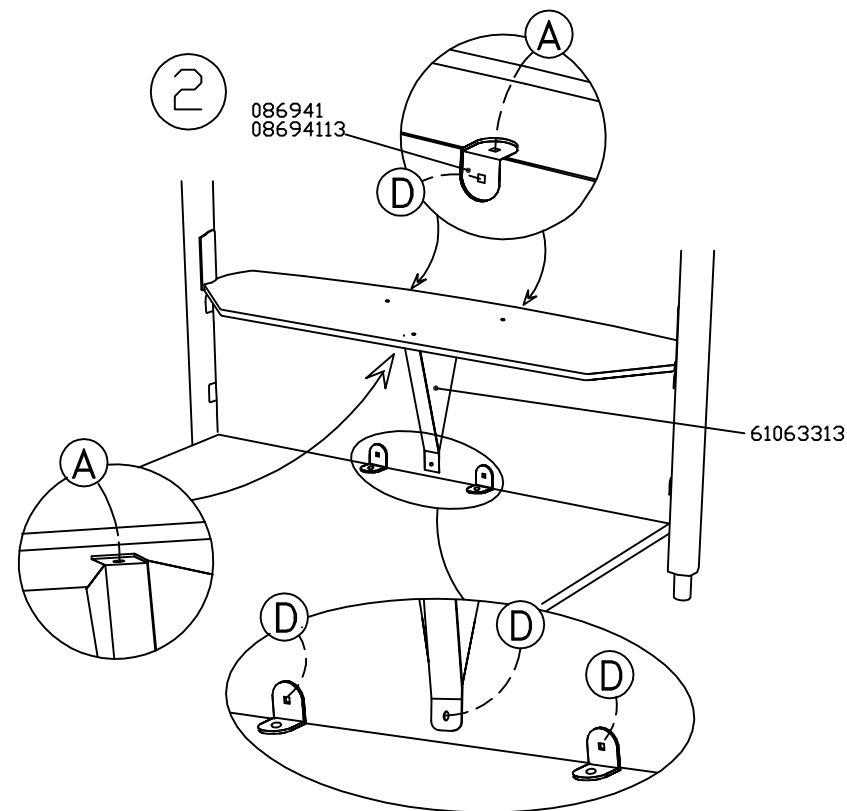

- (A)** DISTANCE (261802) SRB 7x14 (326016) COVER 6 (261801)
 MVBF 6x30 (304553) CAP 6 (261800) Lock Nut M6 (324101)
- (B)** TKFT 6x38 (311100) 15/7x3 (261819)
- (C)** DISTANCE (261802) SRB 7x14 (326016) COVER 6 (261801)
 MVBF 6x35 (304554) CAP 6 (261800) NL 6 (324101)
- (D)** SRB 7x14 (326016) COVER 6 (261801)
 MVBF 6x20 (304551) CAP 6 (261800) NL 6 (324101)

HAGS ANEBY, SWEDEN
 +46(0)380-47300
 www.hags.com

Shop Counter
 6952 01
 1(1)

ACJ NN 2011-04-14 1

TYPE	HAGS.NO
 0,36x1,27m	8025735
 0,15x0,34x0,39m	610633 61063313
 0,38x1,26m	618251-01 61895101 61895104