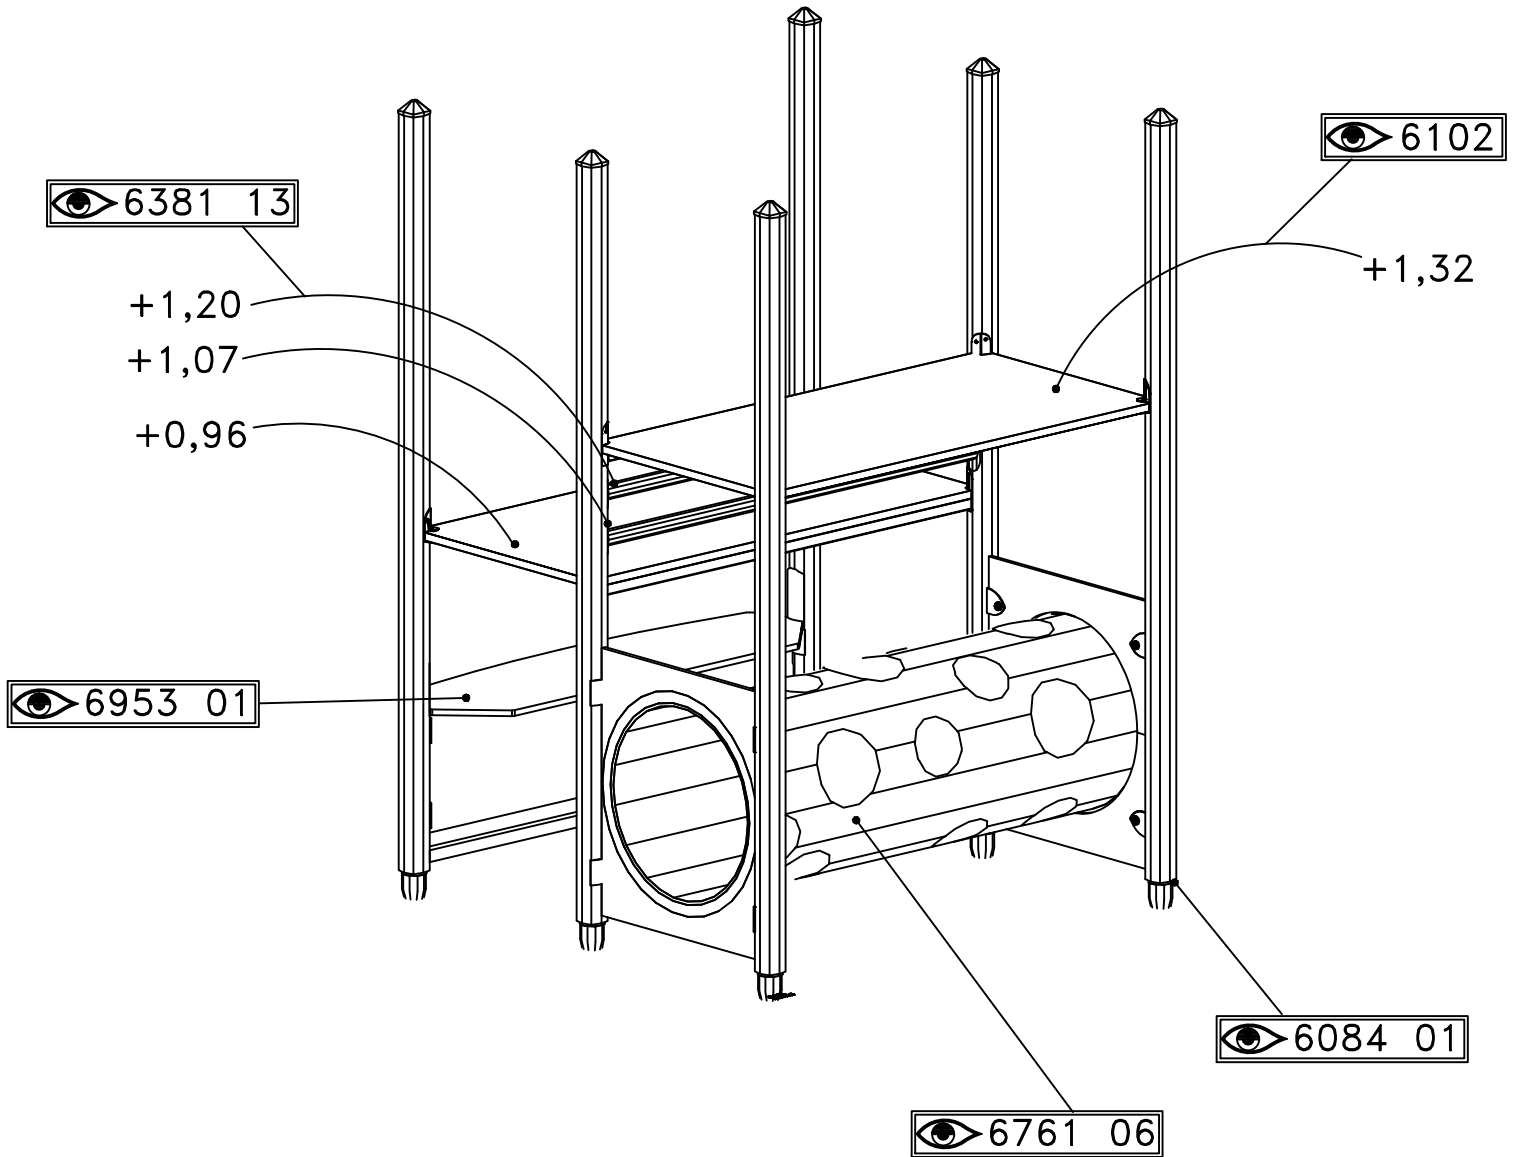

# STEP 1

**HAGS** ANEBY, SWEDEN  
+46(0)380-47300  
www.hags.com

UniMini Umber  
MASW40521  
1/3

EF OG 2015 02 04 0