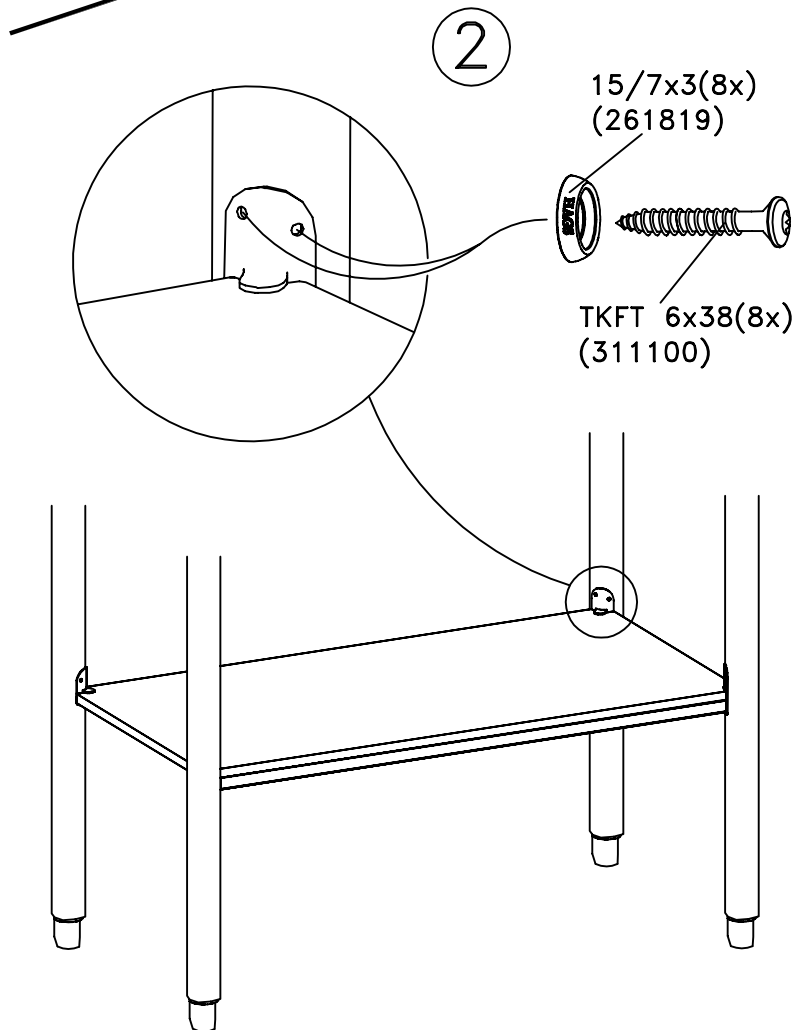

TYPE	ART.NO
 0,67x1,34m	616102
 L=1,34m	610102

HAGS		ANEBY, SWEDEN	
		+46(0)380-47300	
		www.hags.com	
6102			
	ACJ		JOT 2006-10-17 1