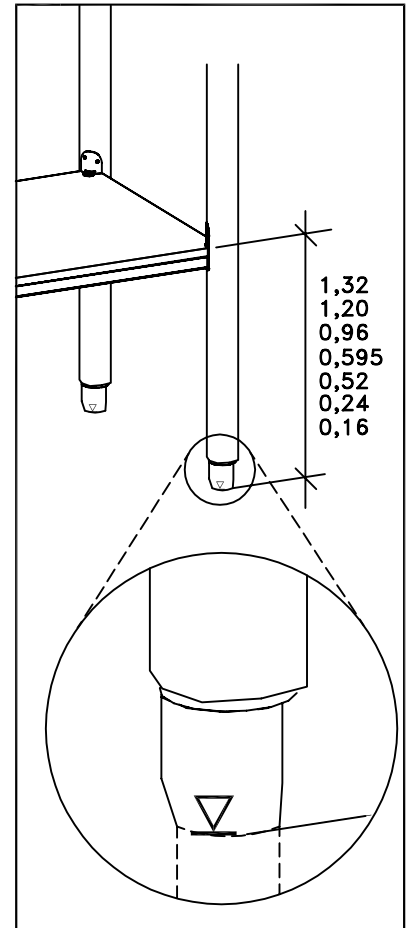

TYPE	ART.NO
 0,67x1,34m	616102
 L=1,34m	610102

HAGS		ANEBY, SWEDEN	
		+46(0)380-47300	
		www.hags.com	
6102			
	ACJ		JOT 2006-10-17 1