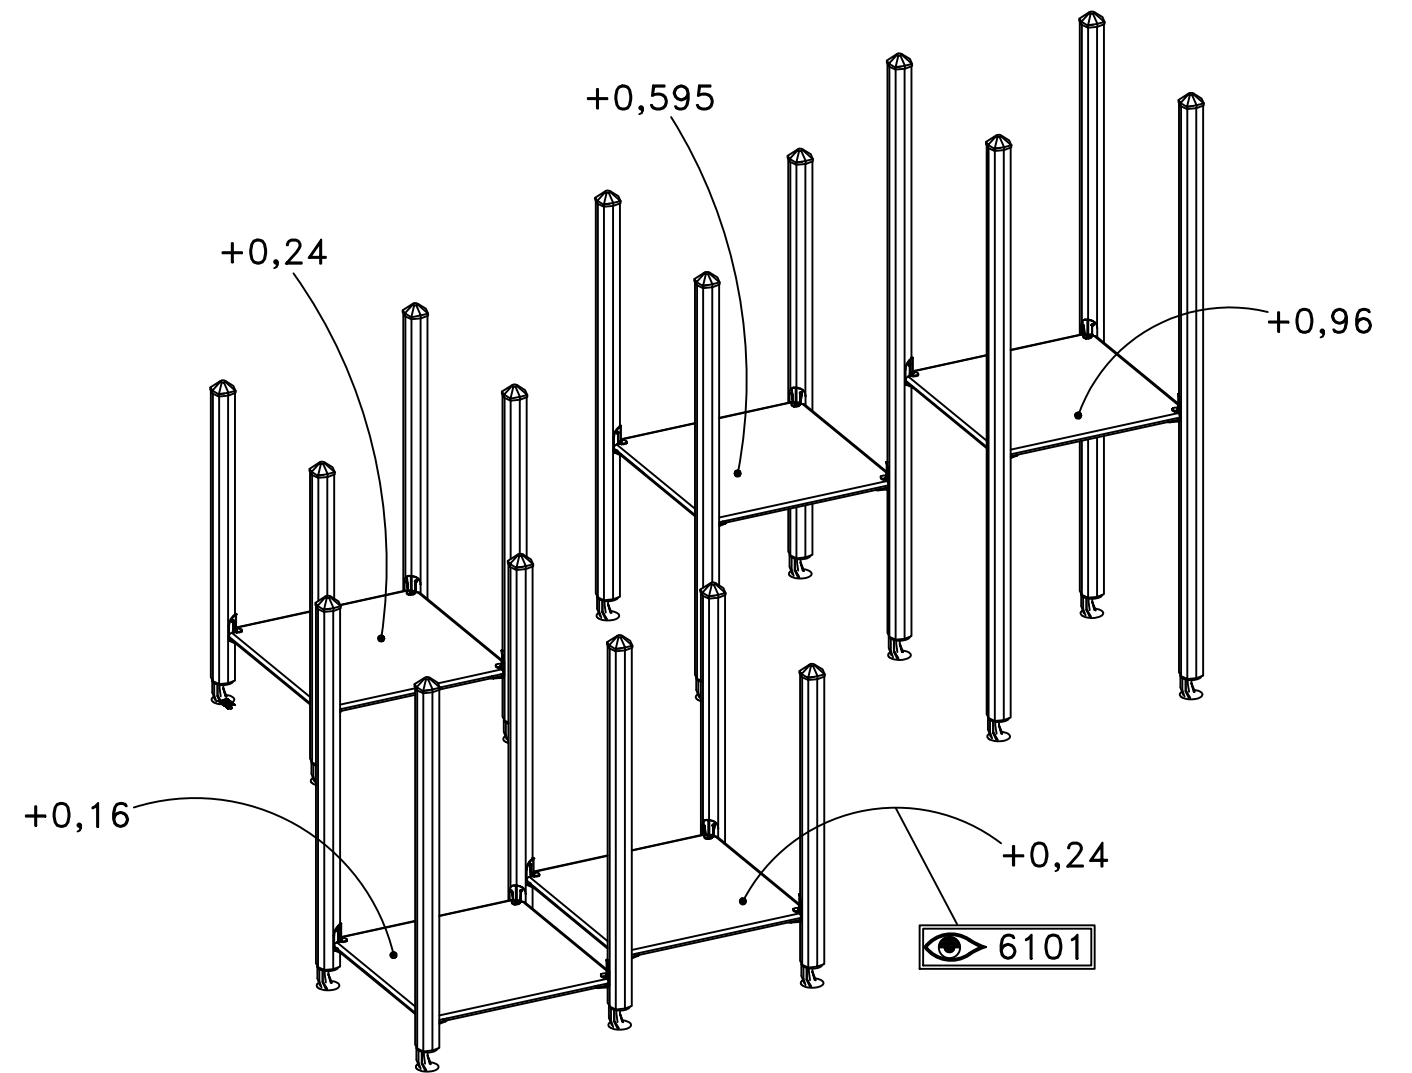

1:100
1,0m 5,0m

STEP 1

35 h

Varje vecka
Every week
Jede woche
Chaque semaine

Varje säsong
Every season
Jedes Jahr
Chaque saison

HAGS ANEBY, SWEDEN
+46(0)380-47300
www.hags.com

UniMini Rendir
MASW40532
1/4

EF - 2017-02-03 1+