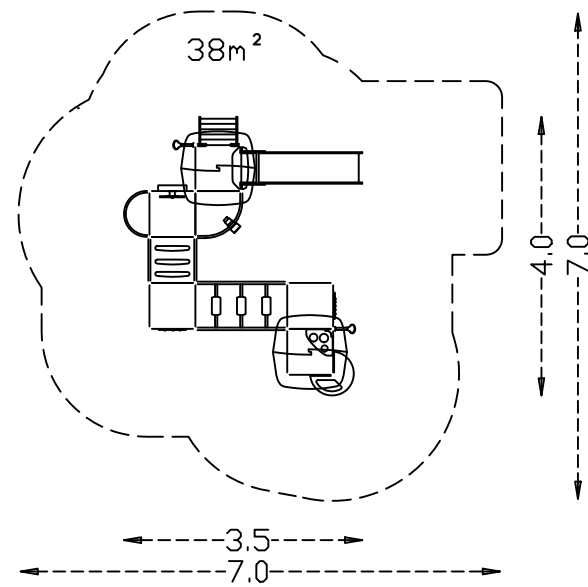

1:100
1,0m 5,0m

STEP 1

35 h

Varje vecka
Every week
Jede woche
Chaque semaine

Varje säsong
Every season
Jedes Jahr
Chaque saison

HAGS ANEBY, SWEDEN
+46(0)380-47300
www.hags.com

UniMini Rendir
MASW40532
1/4

EF - 2017-02-03 1+