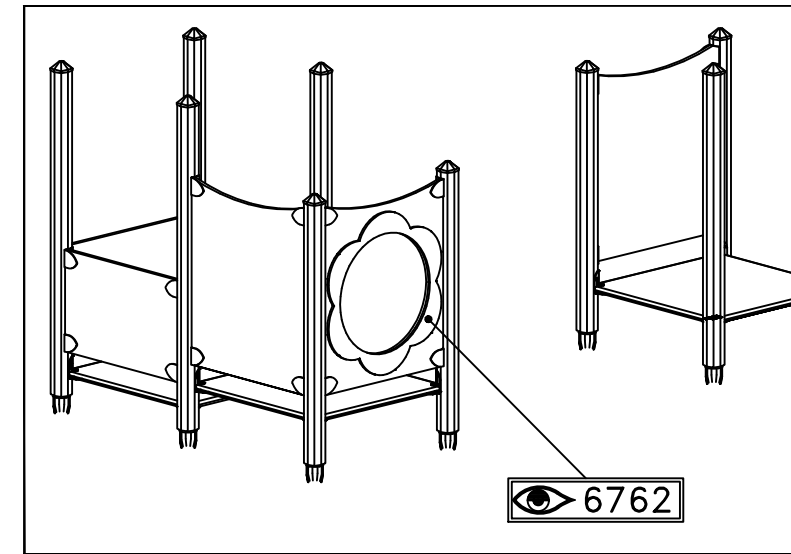

STEP 2

HAGS ANEBY, SWEDEN
+46(0)380-47300
www.hags.com

UniMini Rendir
MASW40532
2/4

EF - - 0+