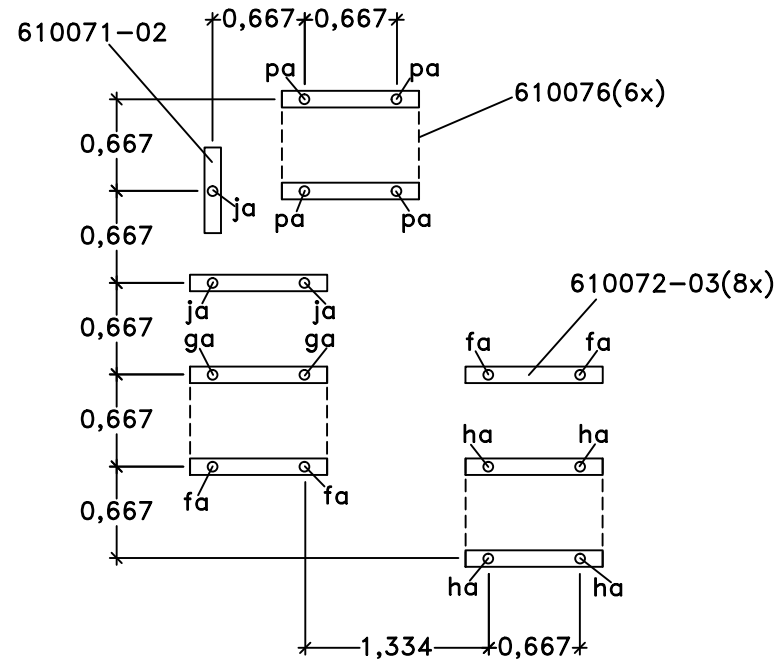

1:100
1,0m 5,0m

STEP 1

35 h

Varje vecka
Every week
Jede woche
Chaque semaine

Varje säsong
Every season
Jedes Jahr
Chaque saison

HAGS ANEBY, SWEDEN
+46(0)380-47300
www.hags.com

UniMini Rendir
MASW40532
1/4

EF - 2017-02-03 1+