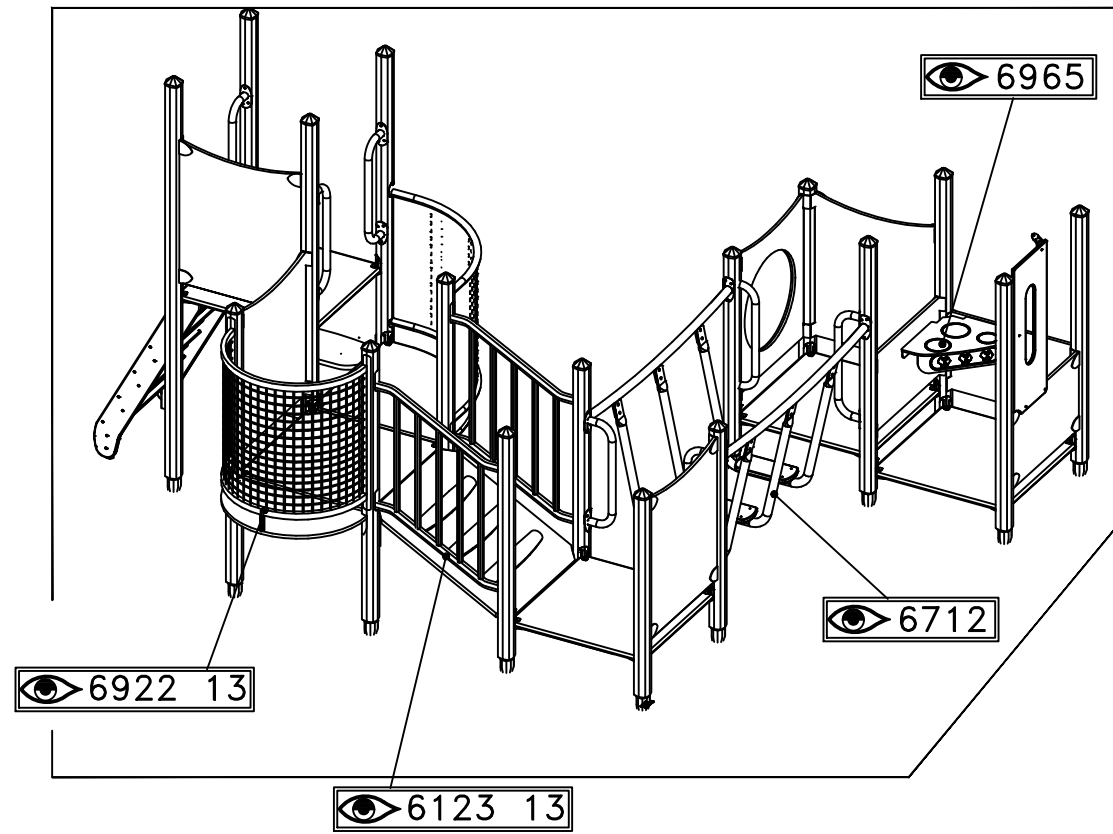

STEP 3

+0,595

6932

HAGS		ANEBY, SWEDEN	
		+46(0)380-47300	
		www.hags.com	
UniMini Rendir			
MASW40532			
3/4			
	EF		0+