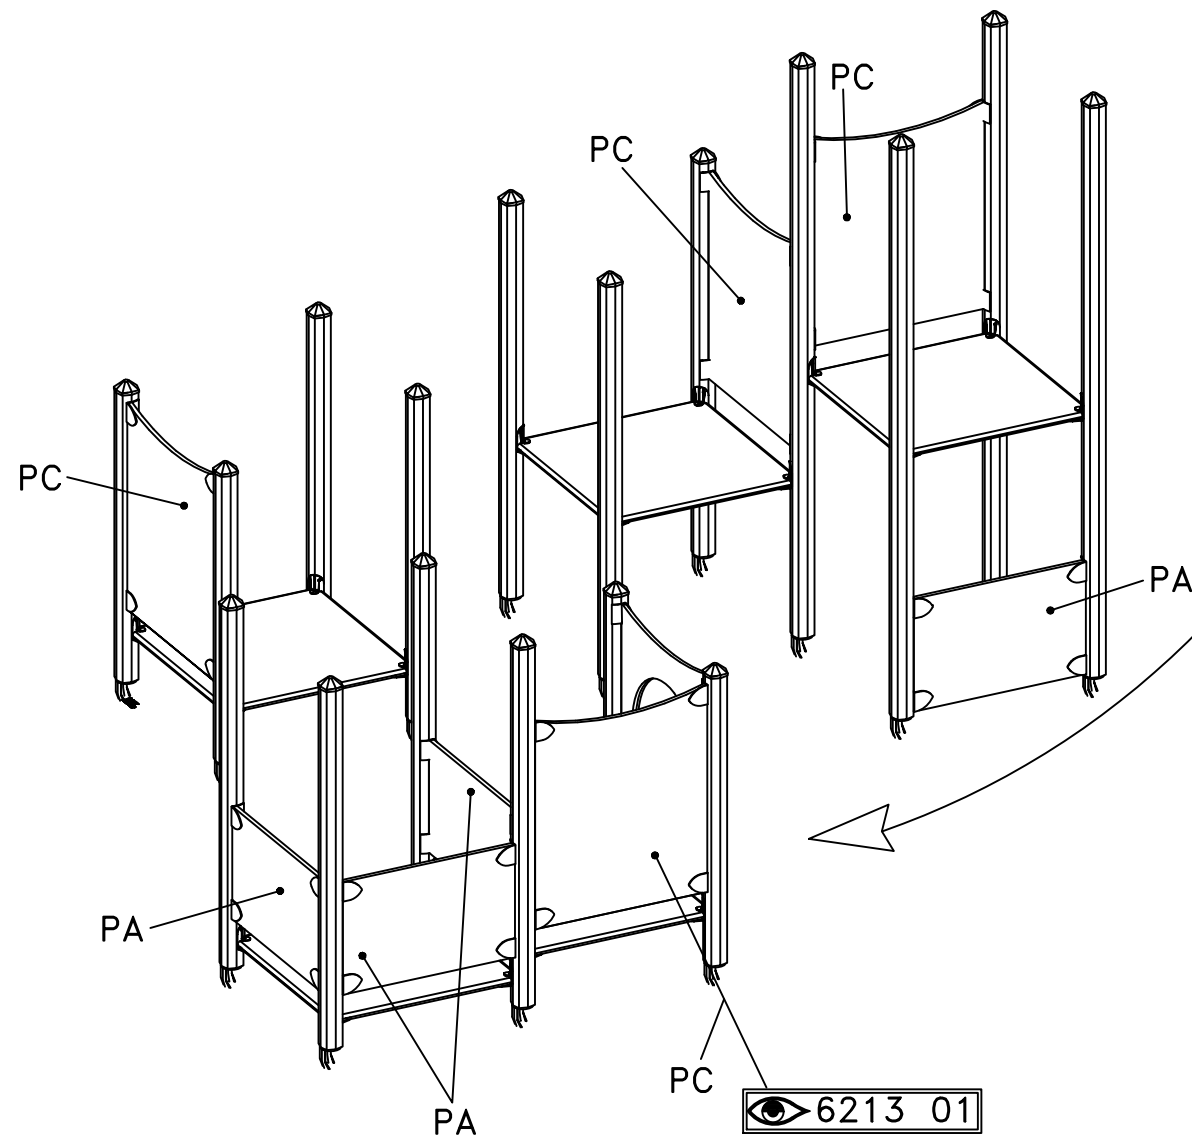

STEP 2

HAGS ANEBY, SWEDEN
+46(0)380-47300
www.hags.com

UniMini Rendir
MASW40532
2/4

EF - - 0+