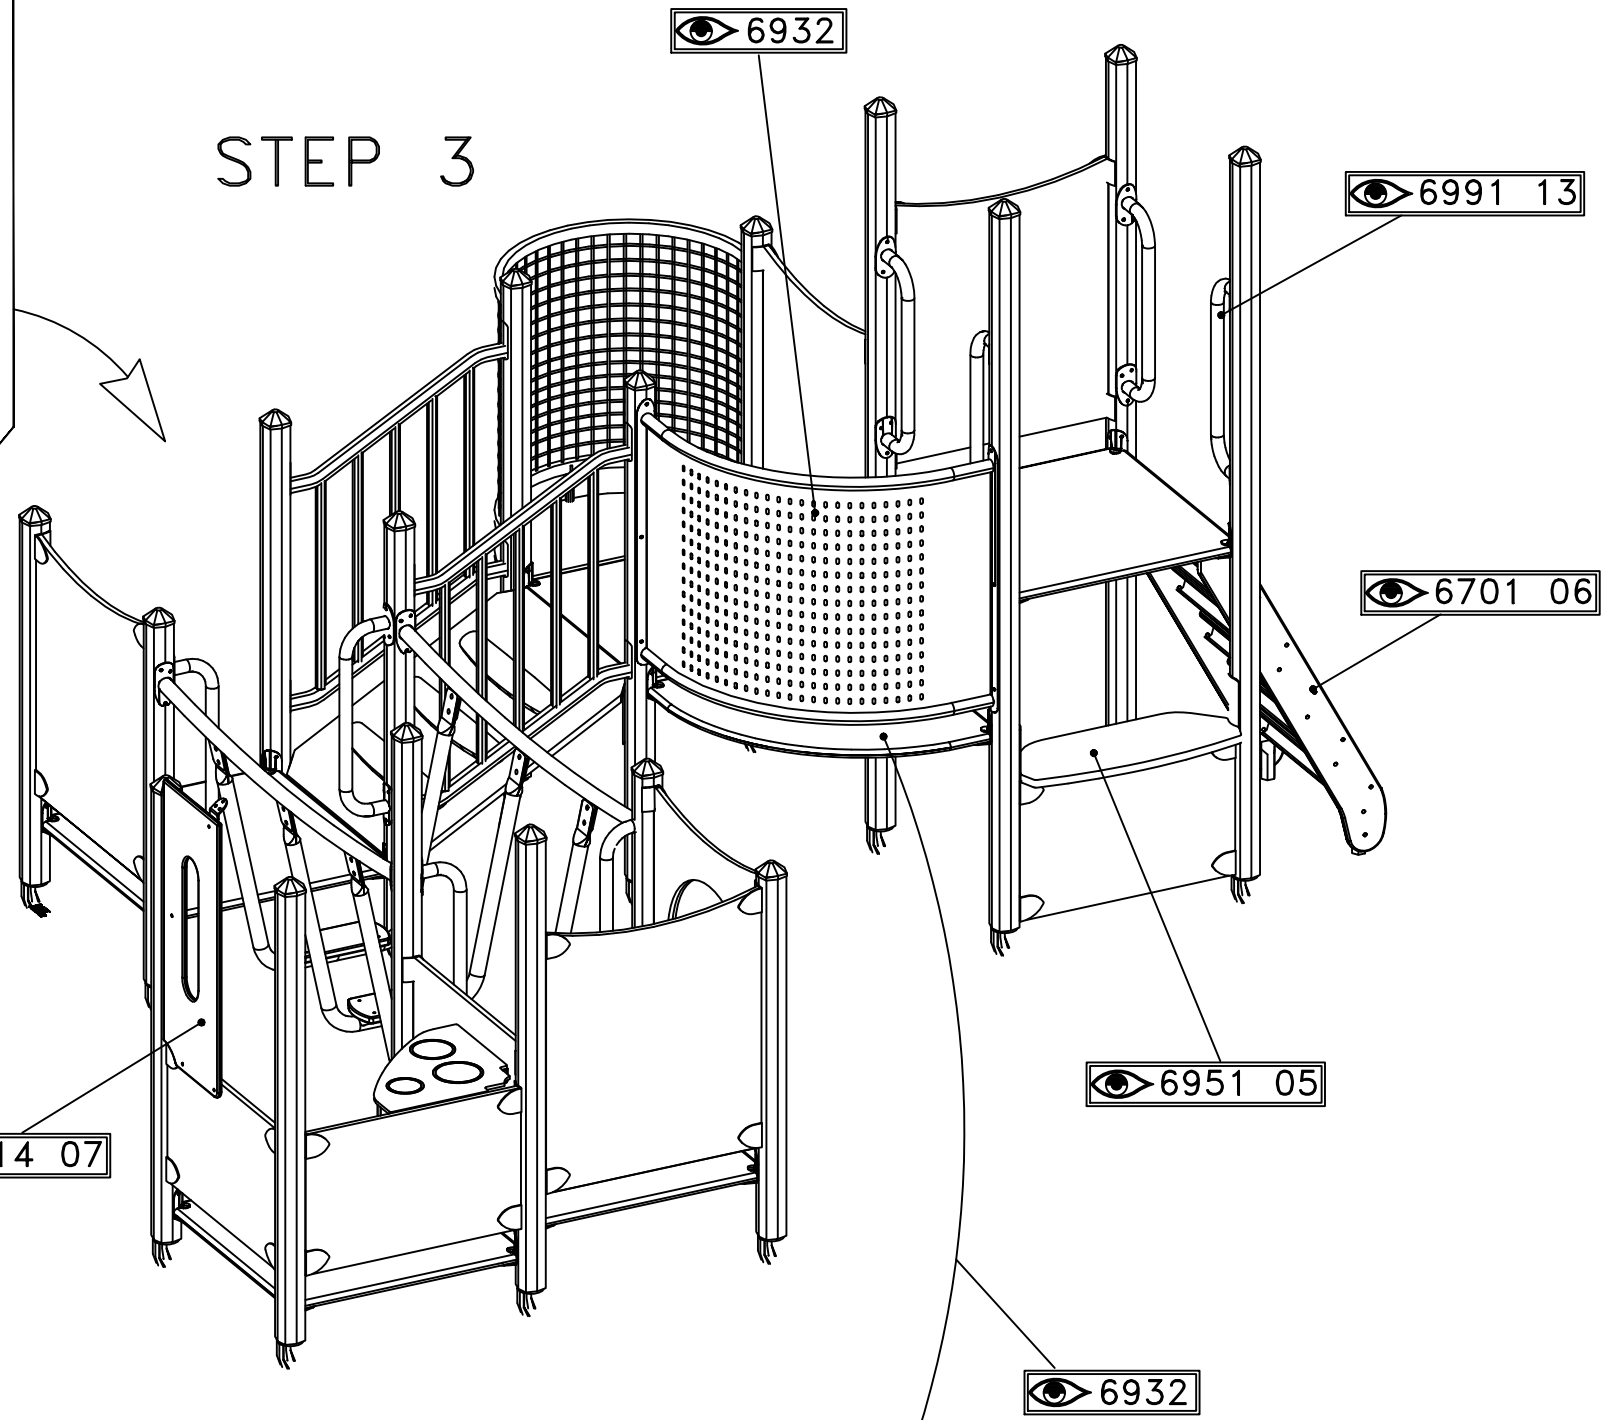

STEP 3

+0,595

6932

HAGS		ANEBY, SWEDEN	
		+46(0)380-47300	
		www.hags.com	
UniMini Rendir			
MASW40532			
3/4			
	EF		0+